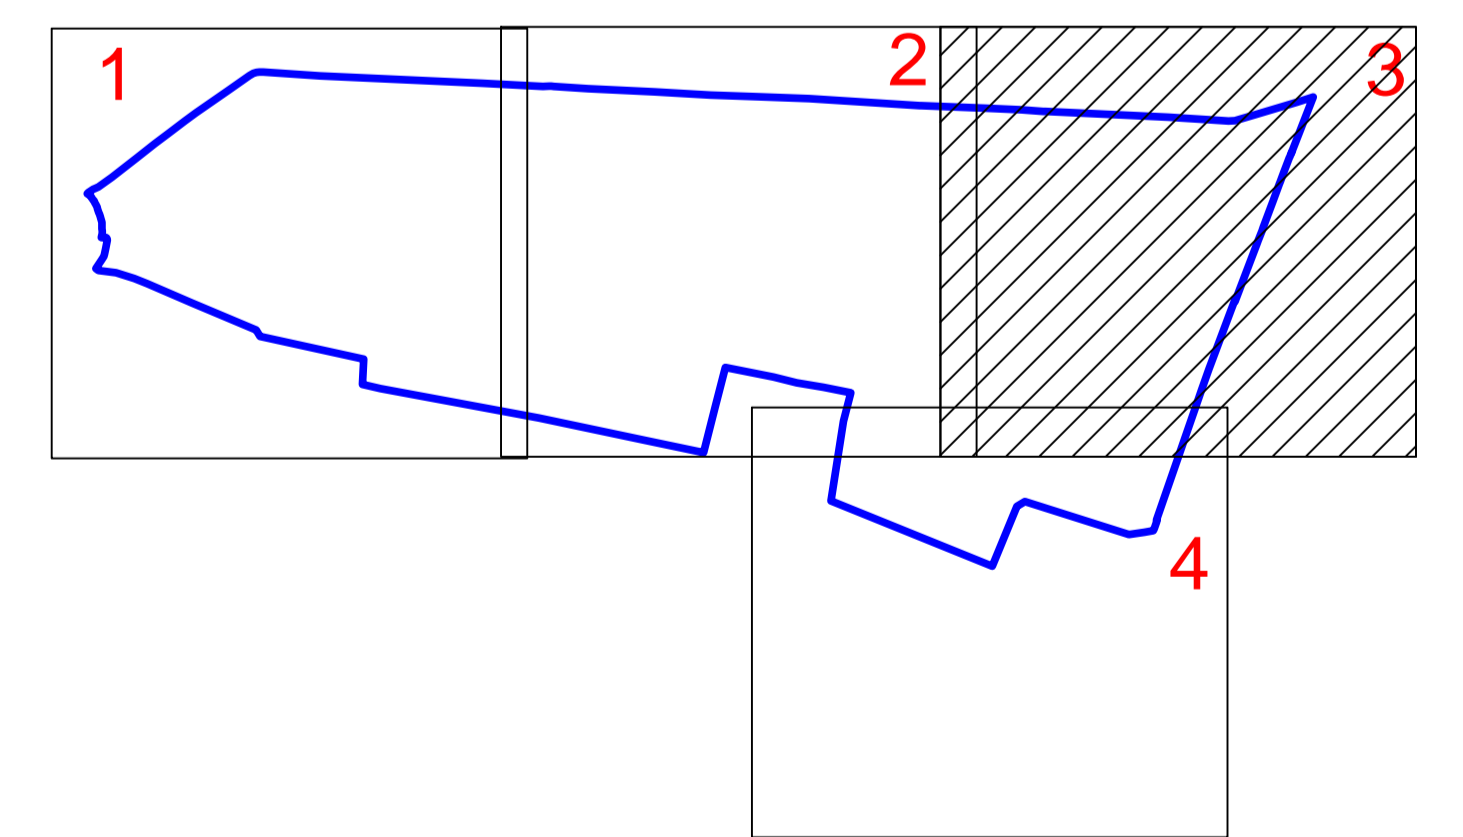

## U.A.T. MORAVITA JUDETUL TIMIS,

Scara 1:2000  
Sistem de proiectie STEREO 70  
SECTOR 37  
Plansa 3/4

Schita cu dispunerea sectoarelor cadastrale

### LEGENDA

Numar Sector	<b>37</b>
ID imobil	5462
ID constructii	5462-C1
Limita sector	
Limita imobil	
Limita UAT	
Limita intravilan	
Limita constructie	

SCHEMA DE RACORDARE A PLANSELOR

VIZAT,  
Presedinte Comisie (Nume, prenume si semnatura)  
.....