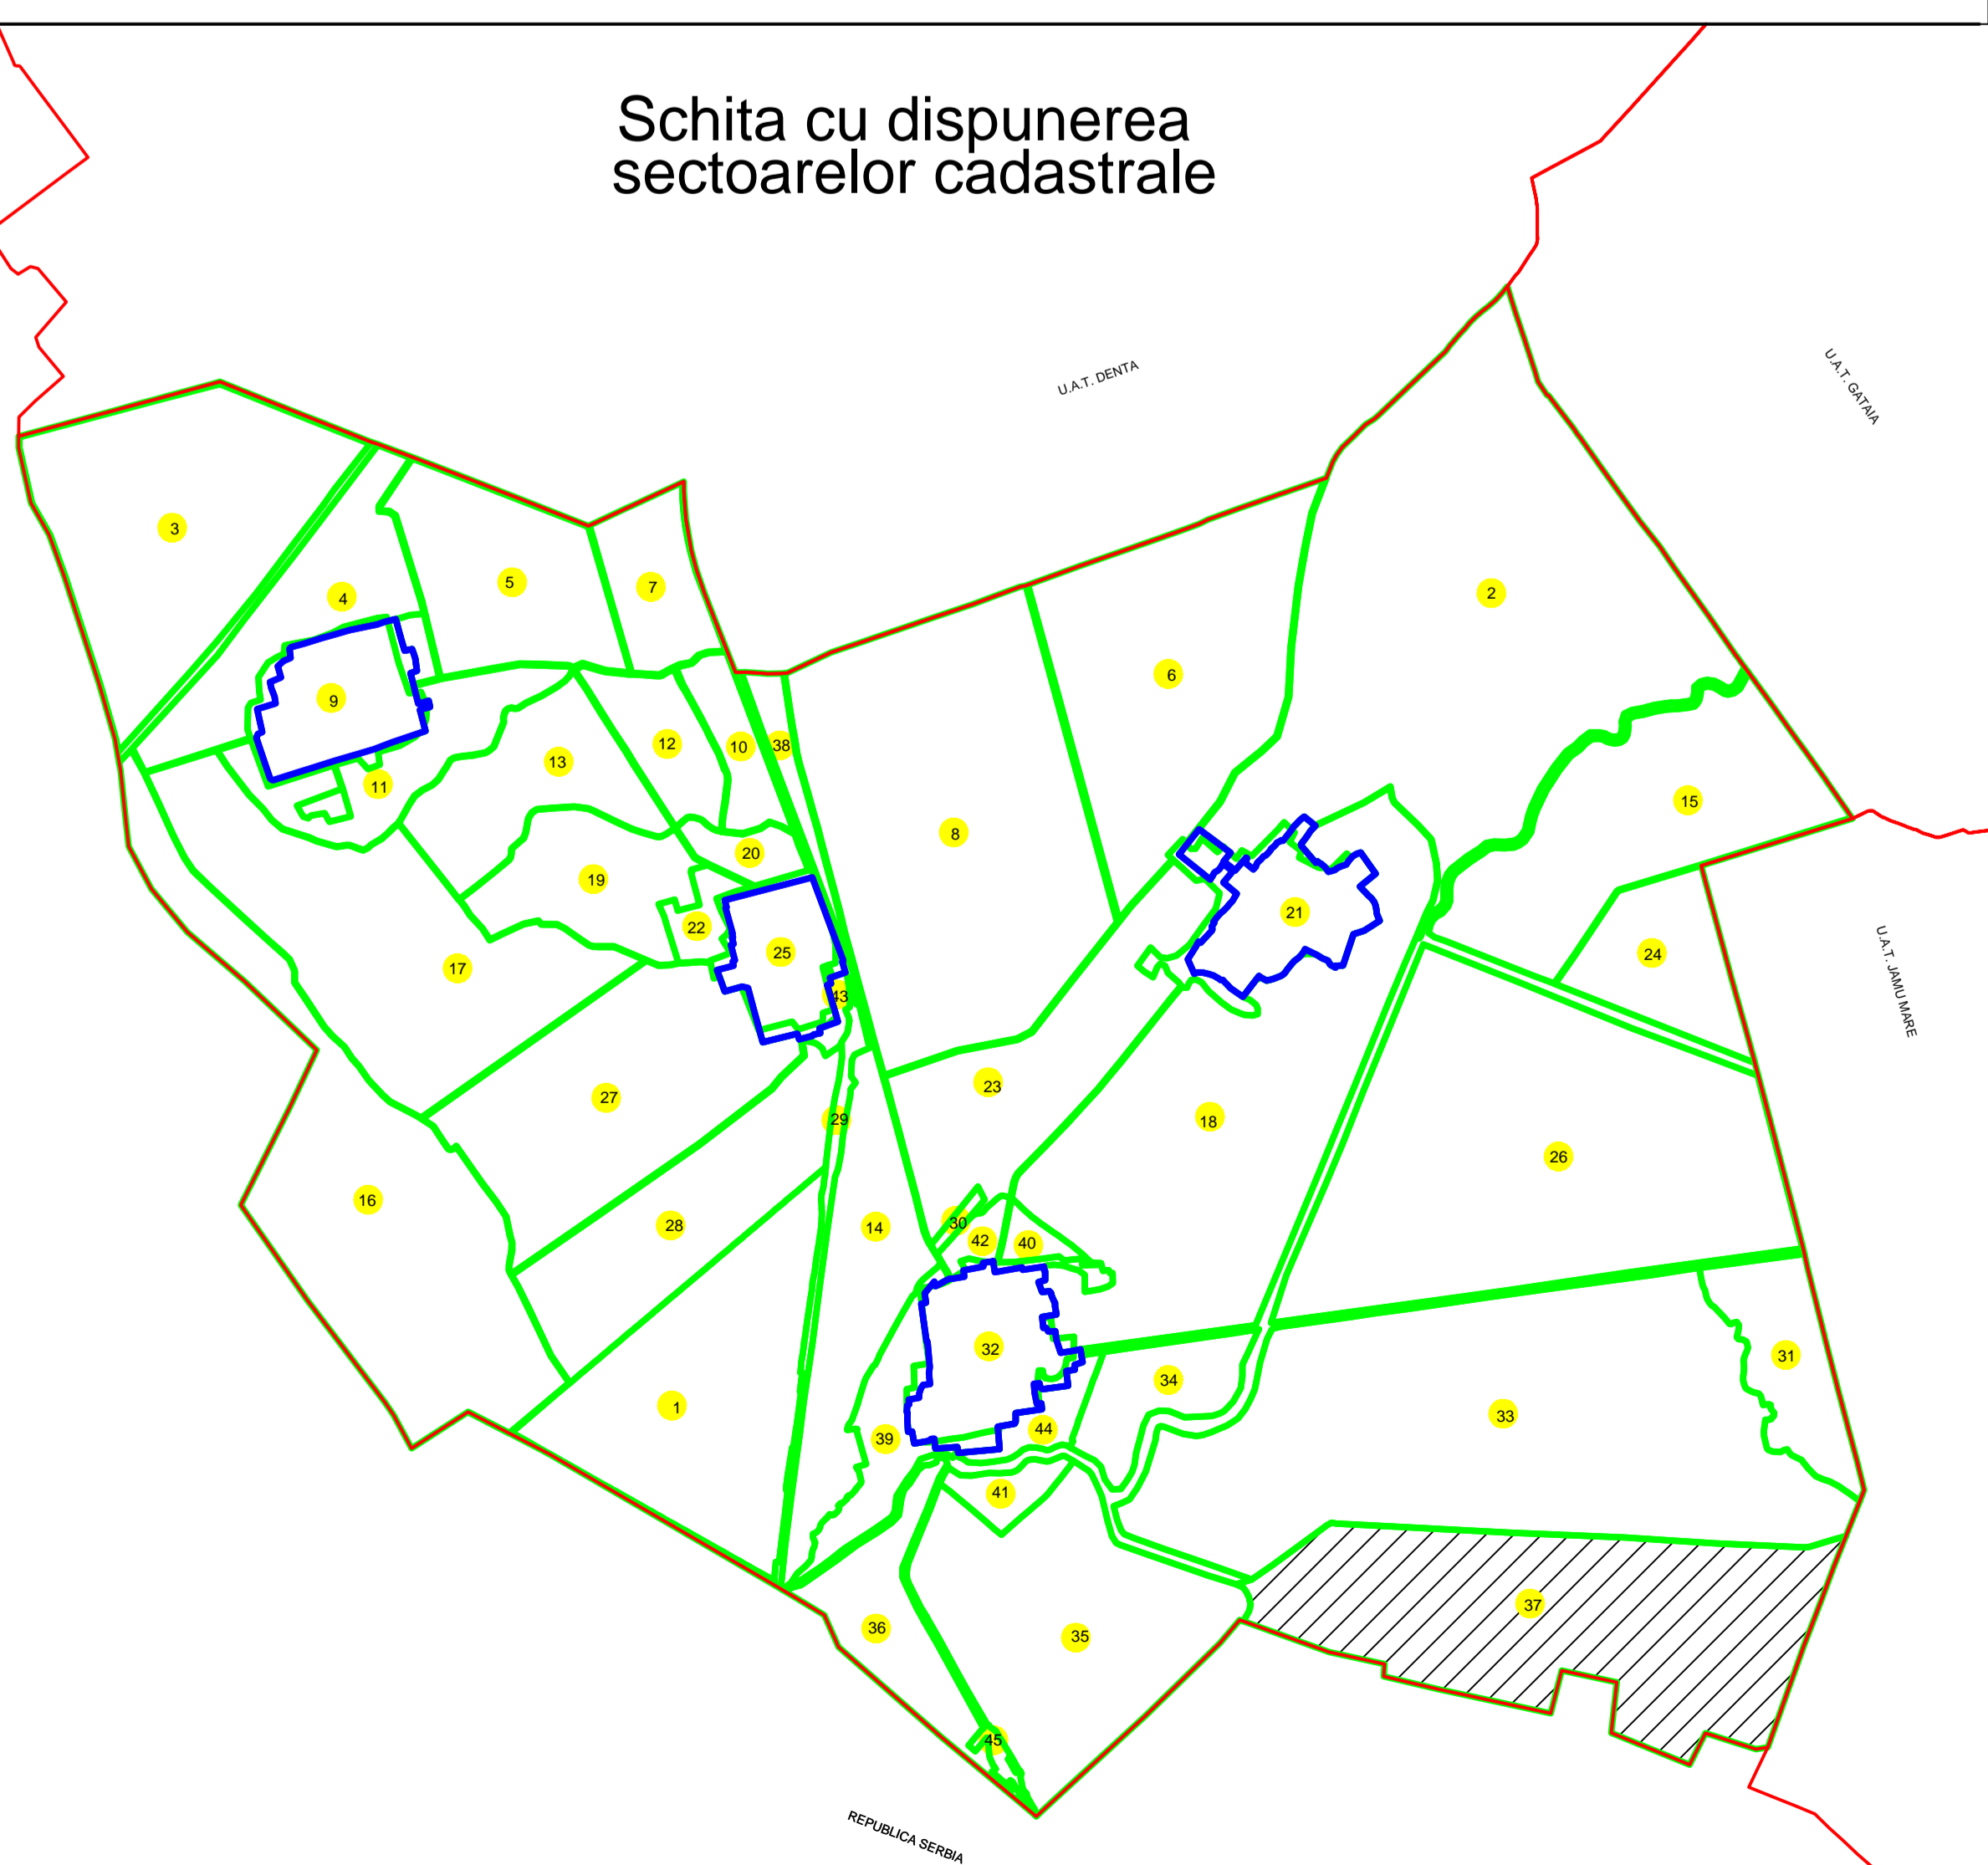

# PLAN CADASTRAL

## U.A.T. MORAVITA JUDETUL TIMIS,

Scara 1:2000  
Sistem de proiectie STEREO 70  
SECTOR 37  
Plansa 3/4

Schita cu dispunerea sectoarelor cadastrale

### LEGENDA

Numar Sector	<b>37</b>
ID imobil	5462
ID constructii	5462-C1
Limita sector	
Limita imobil	
Limita UAT	
Limita intravilan	
Limita constructie	

SCHEMA DE RACORDARE A PLANSELOR

VIZAT,  
Presedinte Comisie (Nume, prenume si semnatura)  
.....