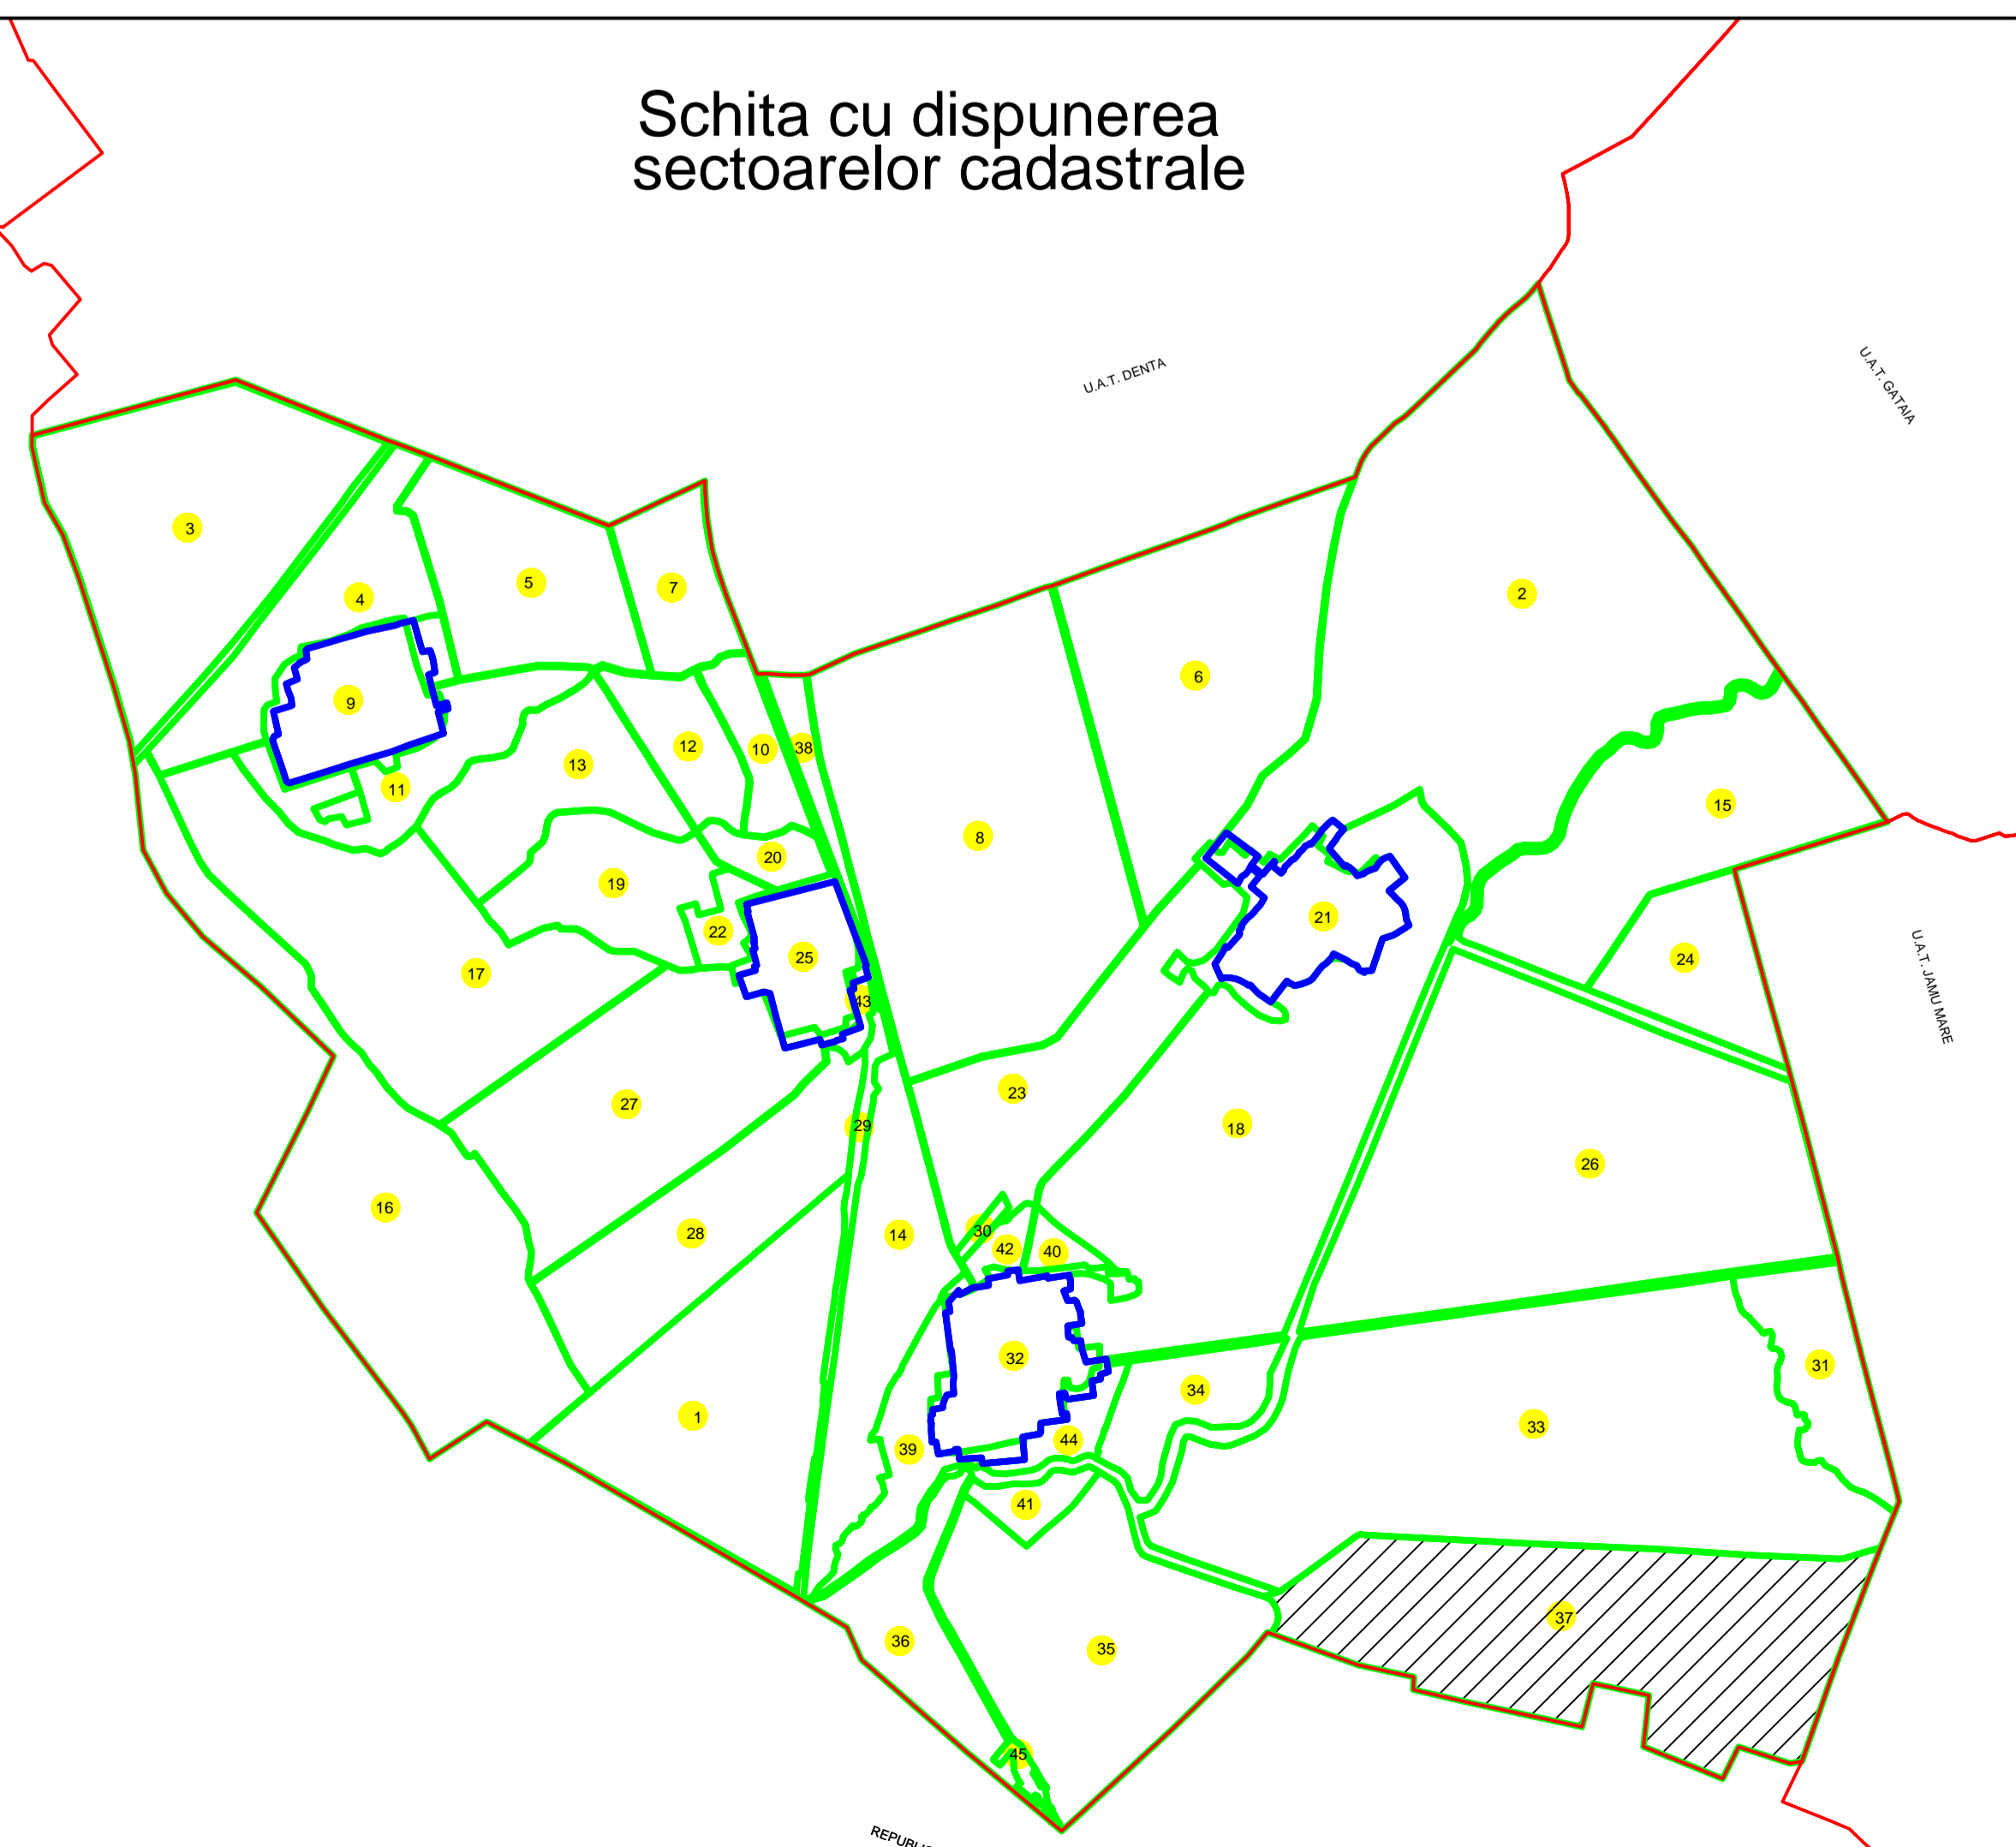

# PLAN CADASTRAL

U.A.T. MORAVITA JUDETUL TIMIS,

Scara 1:2000

Sistem de proiectie STEREO 70

SECTOR 37

Plansa 1/4

Schita cu dispunerea sectoarelor cadastrale

### LEGENDA

Numar Sector	<b>37</b>
ID imobil	5462
ID constructii	5462-C1
Limita sector	
Limita imobil	
Limita UAT	
Limita intravilan	
Limita constructie	

### SCHEMA DE RACORDARE A PLANSELOR

VIZAT,  
Presedinte Comisie (Nume, prenume si semnatura)

S.C. CONCRET CAD S.R.L.  
Data: 04.2023  
RO-B-J Nr. 2052/2021  
RO-B-F Nr. 1535/2012

Data .....  
Stampila