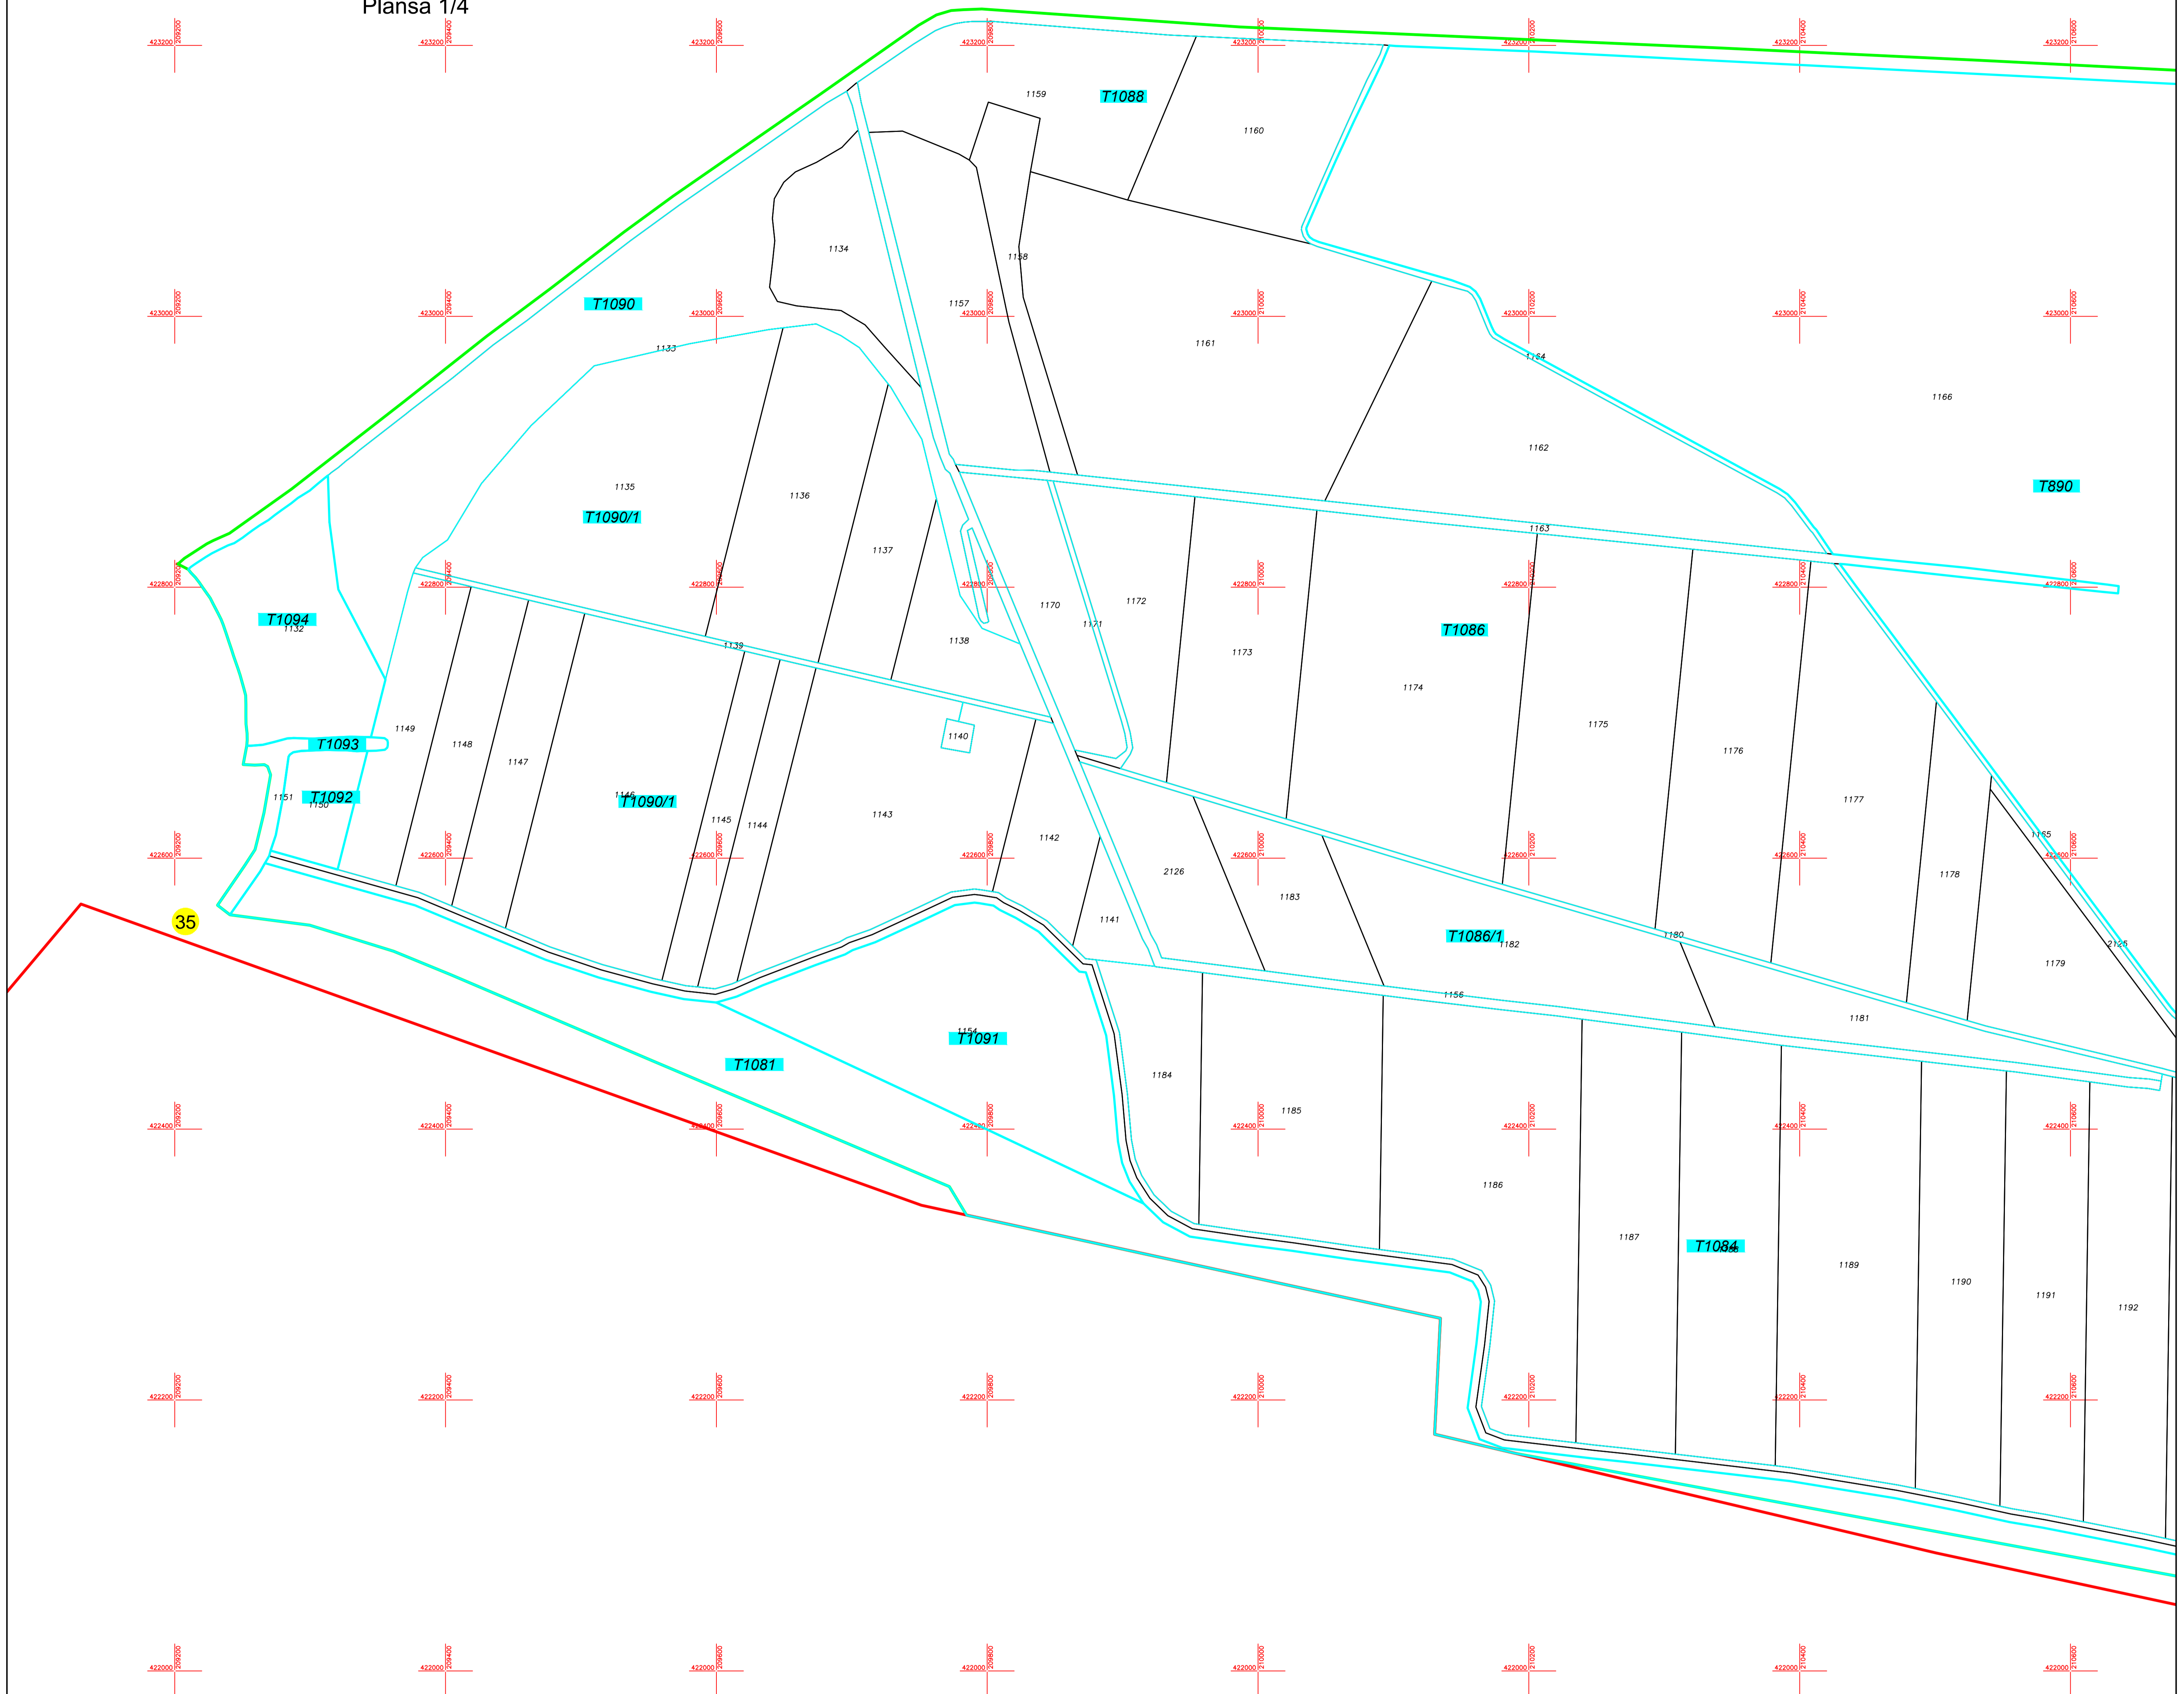

# PLAN CADASTRAL

U.A.T. MORAVITA JUDETUL TIMIS,

Scara 1:2000

Sistem de proiectie STEREO 70

SECTOR 37

Plansa 1/4

Schita cu dispunerea sectoarelor cadastrale

### LEGENDA

Numar Sector	<b>37</b>
ID imobil	5462
ID constructii	5462-C1
Limita sector	
Limita imobil	
Limita UAT	
Limita intravilan	
Limita constructie	

### SCHEMA DE RACORDARE A PLANSELOR

VIZAT,  
Presedinte Comisie (Nume, prenume si semnatura)

S.C. CONCRET CAD S.R.L.  
Data: 04.2023  
RO-B-J Nr. 2052/2021  
RO-B-F Nr. 1535/2012

Data .....  
Stampila