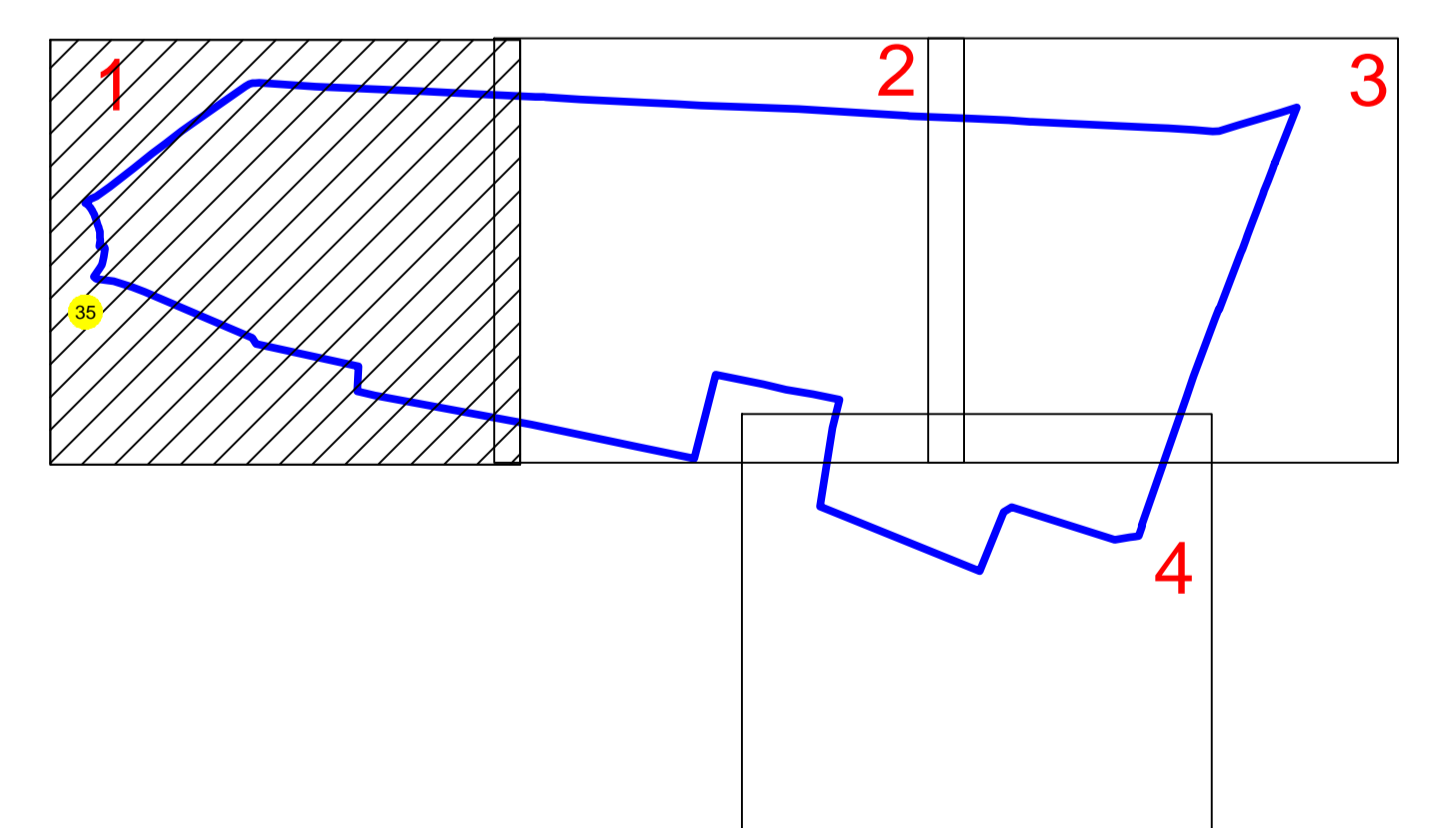

SCHEMA DE RACORDARE A PLANSELOR

VIZAT,
Presedinte Comisie (Nume, prenume si semnatura)

S.C. CONCRET CAD S.R.L.
Data: 04.2023
RO-B-J Nr. 2052/2021
RO-B-F Nr. 1535/2012

Data .....
Stampila