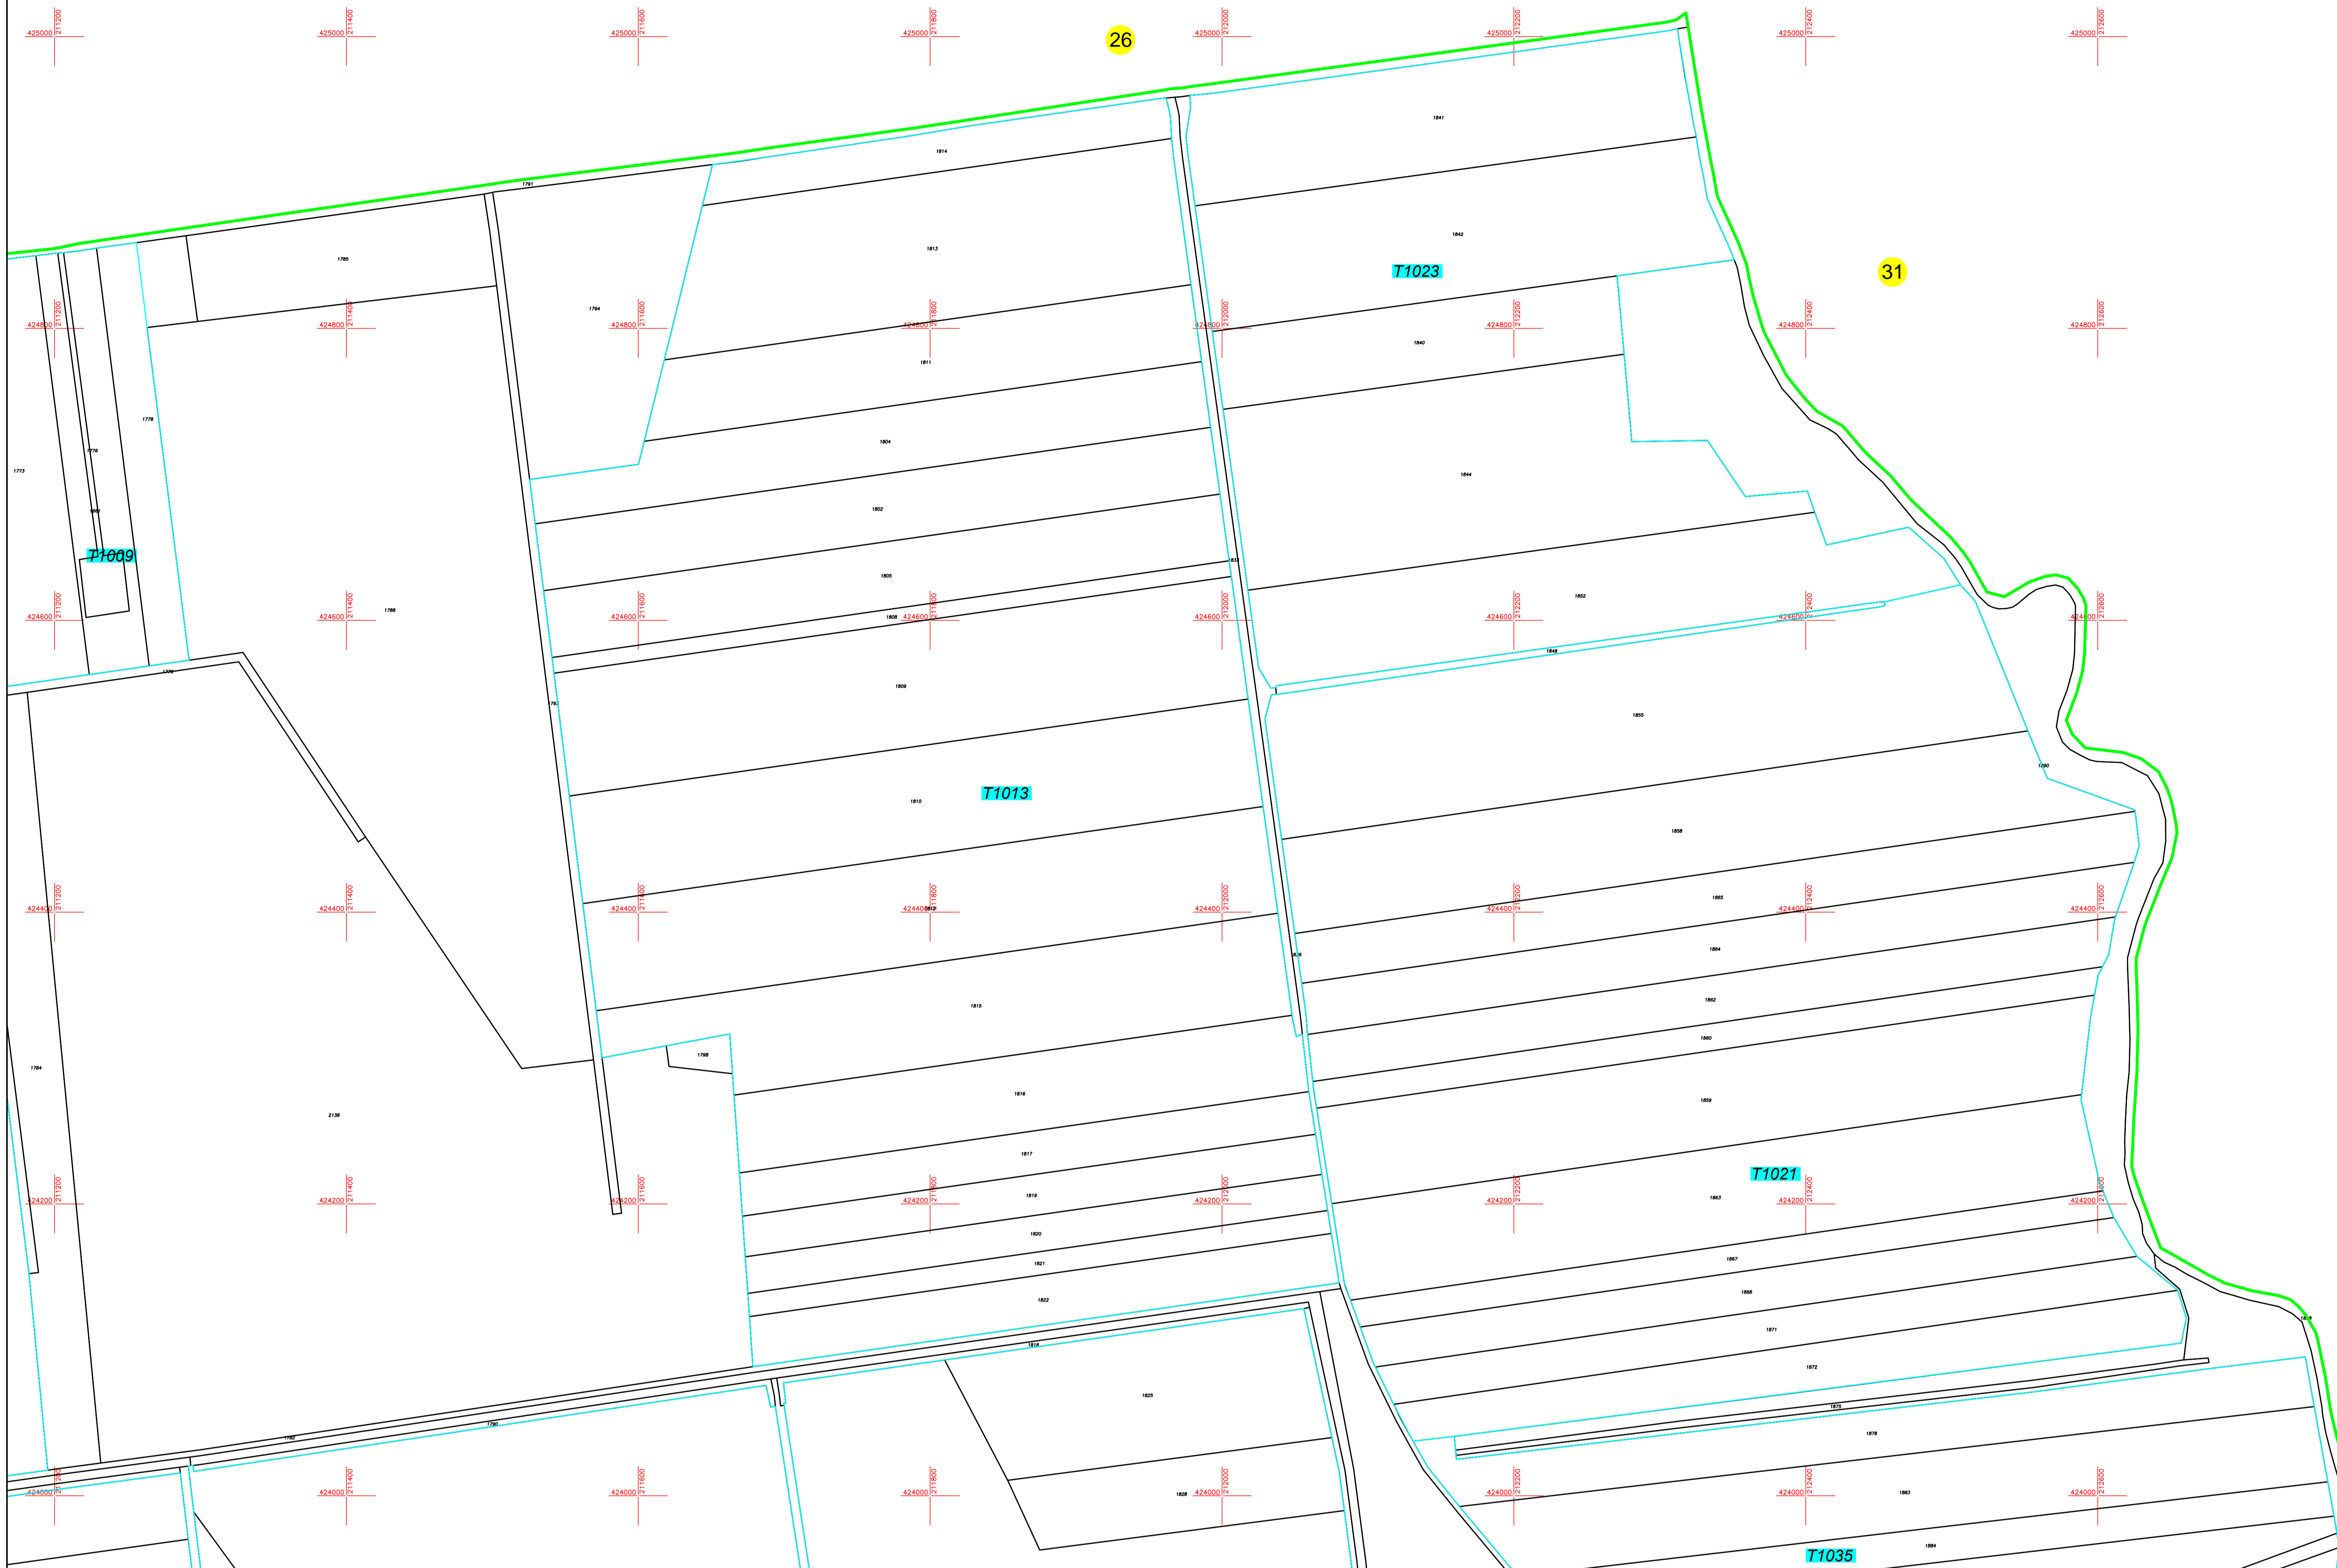

PLAN CADASTRAL
U.A.T.MORAVITA, JUDETUL TIMIS
 Sector cadastral 26
 scara 1:2000
 Sistem de proiectie Stereografic 1970
 Plansa numarul 3/7

PLAN CADASTRAL
U.A.T. MORAVITA JUDETUL TIMIS,
 Scara 1:2000
 Sistem de proiectie STEREO 70
 SECTOR 33
 Plansa 3/7

Schita cu dispunerea
sectoarelor cadastrale

**SCHITA CU DISPUNEREA
 PLANSELOR U.A.T MORAVITA
 JUDETUL TIMIS**

LEGENDA	
Numar Sector	2
Cod constructie	C1
ID imobil	164
Limita sector	
Limita imobil	
Limita UAT	
Limita intravilan	
Limita constructie	