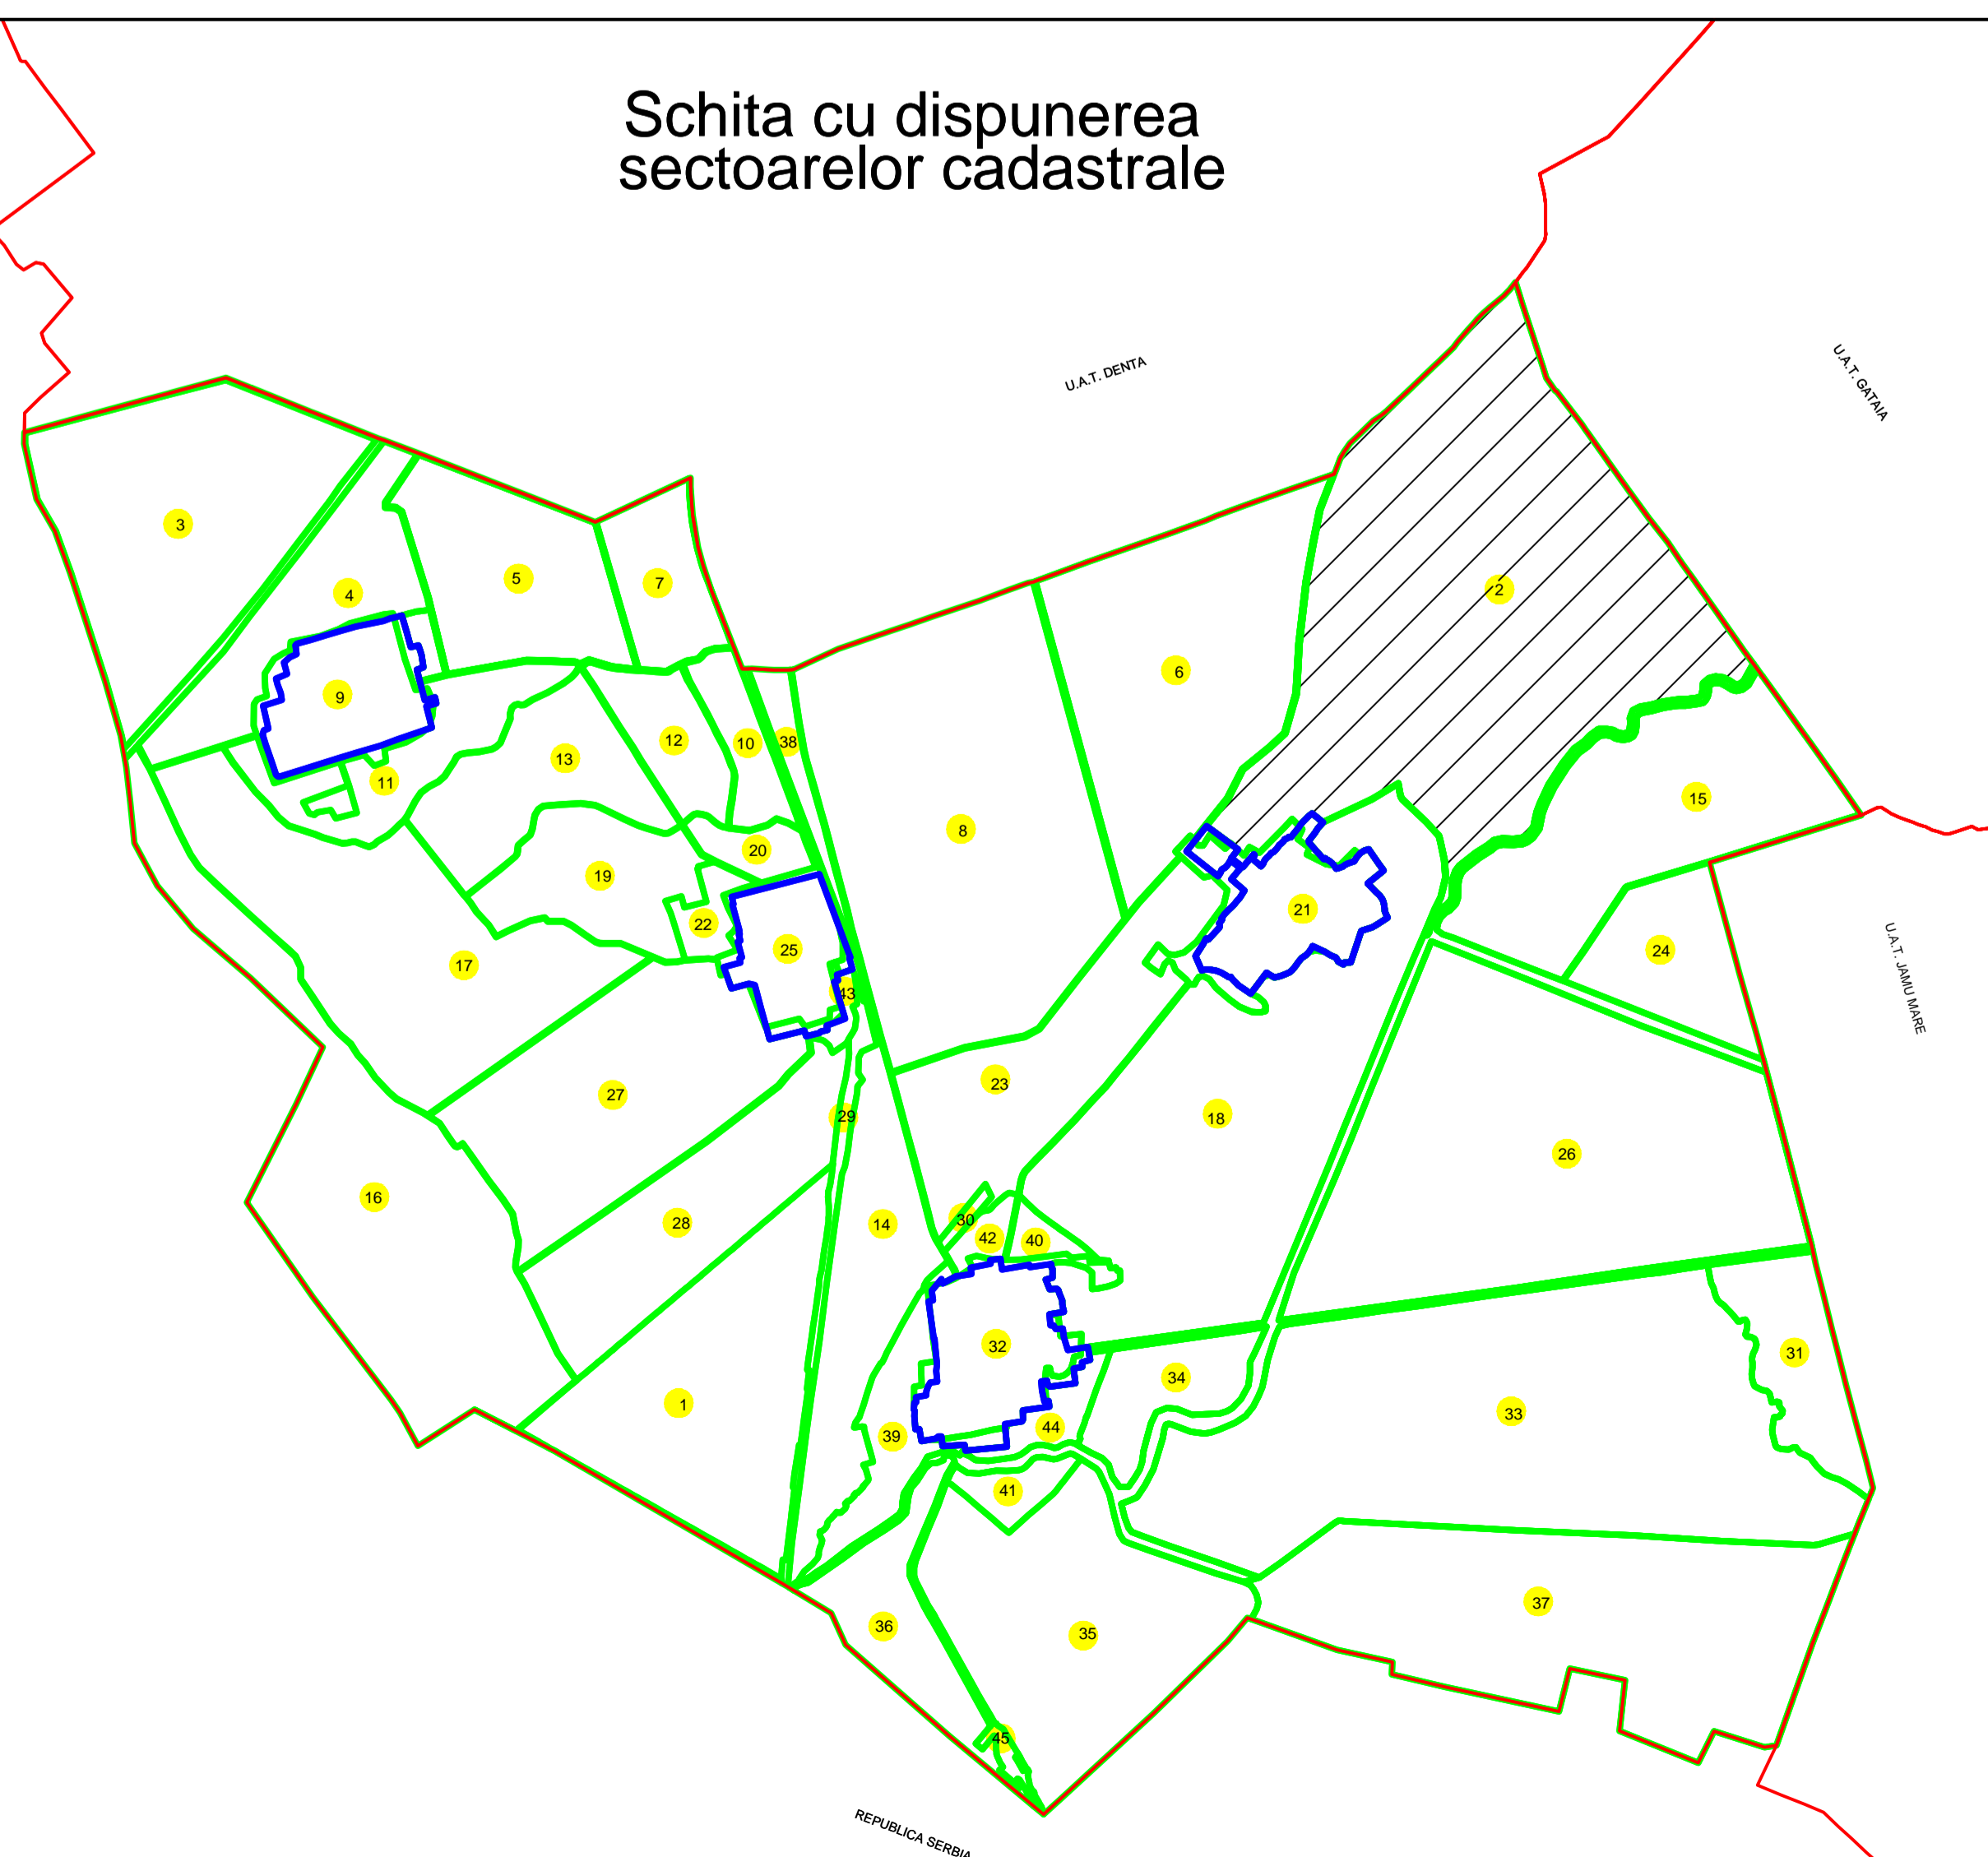

PLAN CADASTRAL
U.A.T.MORAVITA, JUDETUL TIMIS
 Sector cadastral 26
 scara 1:2000
 Sistem de proiectie Stereografic 1970
 Plansa numarul 3/7

PLAN CADASTRAL
U.A.T. MORAVITA JUDETUL TIMIS,
 Scara 1:2000
 Sistem de proiectie STEREO 70
 SECTOR 33
 Plansa 3/7

Schita cu dispunerea
sectoarelor cadastrale

**SCHITA CU DISPUNEREA
 PLANSELOR U.A.T MORAVITA
 JUDETUL TIMIS**

LEGENDA	
Numar Sector	2
Cod constructie	C1
ID imobil	164
Limita sector	
Limita imobil	
Limita UAT	
Limita intravilan	
Limita constructie	