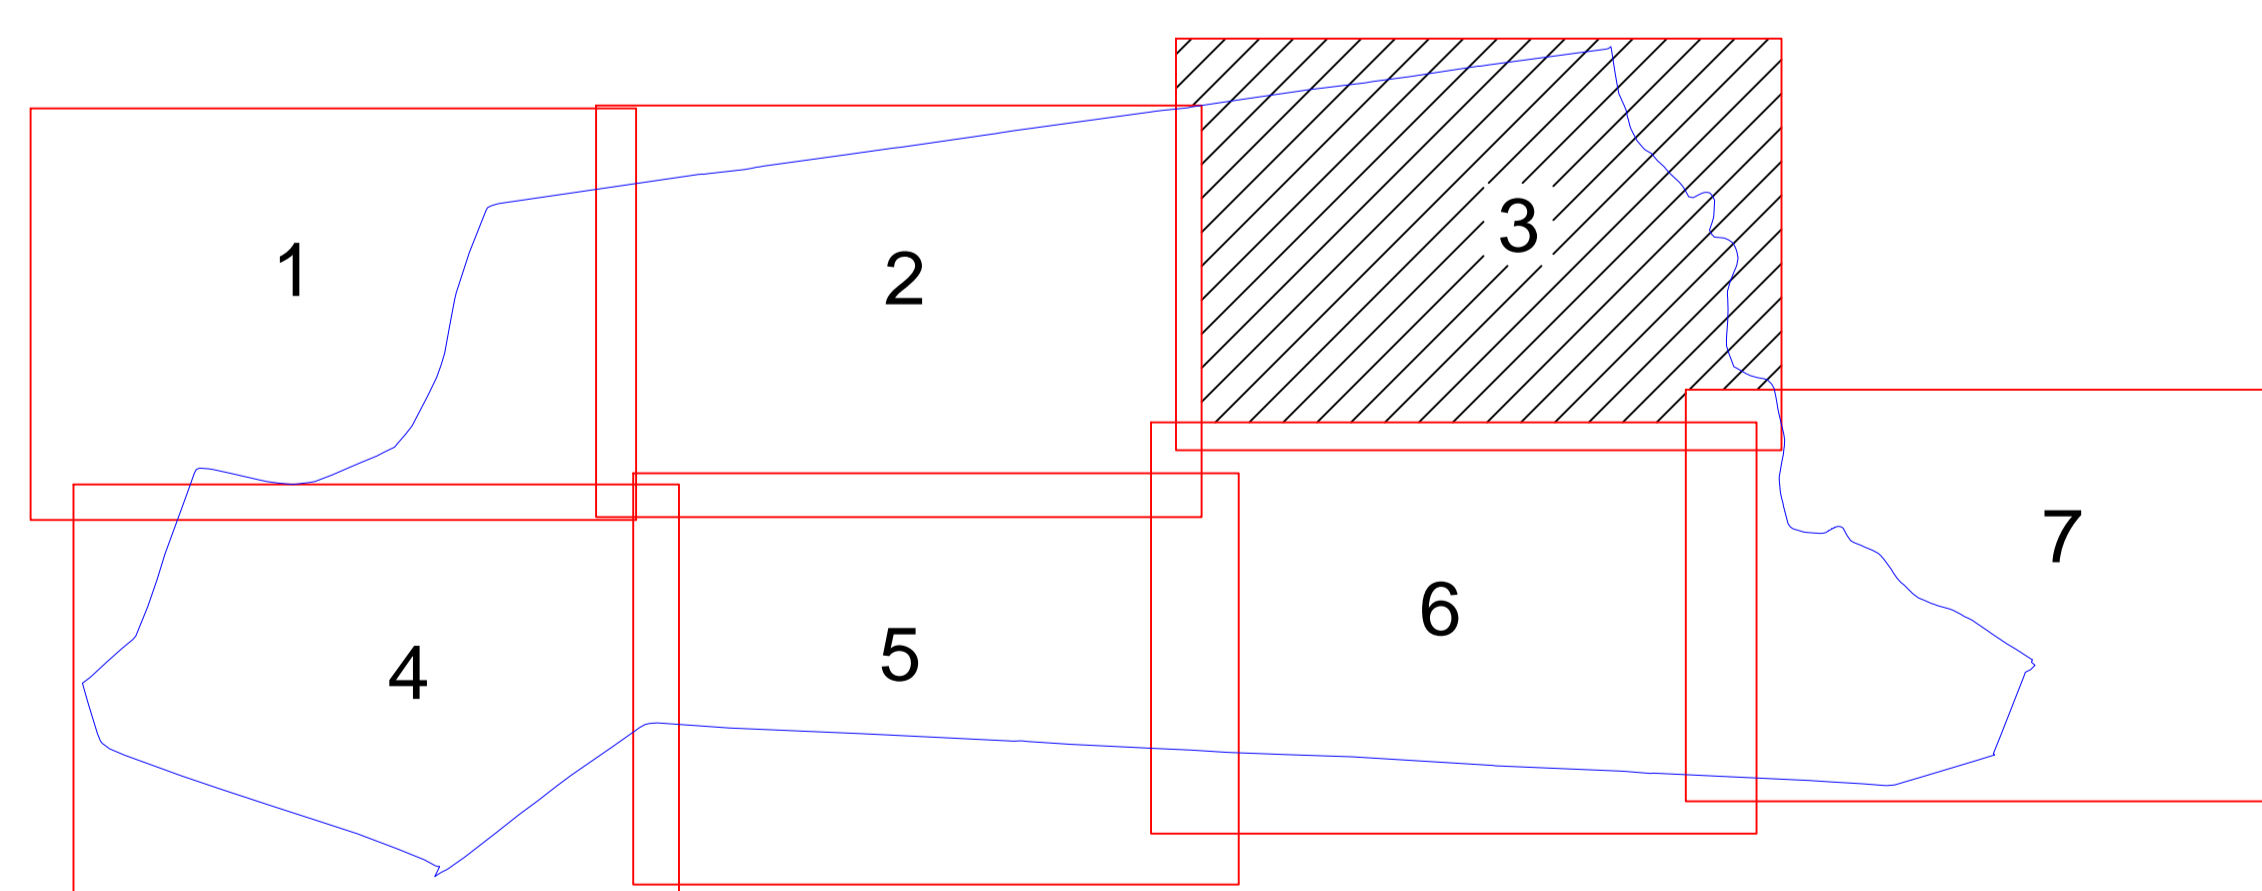

PLAN CADASTRAL
U.A.T.MORAVITA, JUDETUL TIMIS
 Sector cadastral 26
 scara 1:2000
 Sistem de proiectie Stereografic 1970
 Plansa numarul 3/7

PLAN CADASTRAL
U.A.T. MORAVITA JUDETUL TIMIS,
 Scara 1:2000
 Sistem de proiectie STEREO 70
 SECTOR 33
 Plansa 3/7

Schita cu dispunerea
sectoarelor cadastrale

**SCHITA CU DISPUNEREA
 PLANSELOR U.A.T MORAVITA
 JUDETUL TIMIS**

LEGENDA	
Numar Sector	2
Cod constructie	C1
ID imobil	164
Limita sector	
Limita imobil	
Limita UAT	
Limita intravilan	
Limita constructie	