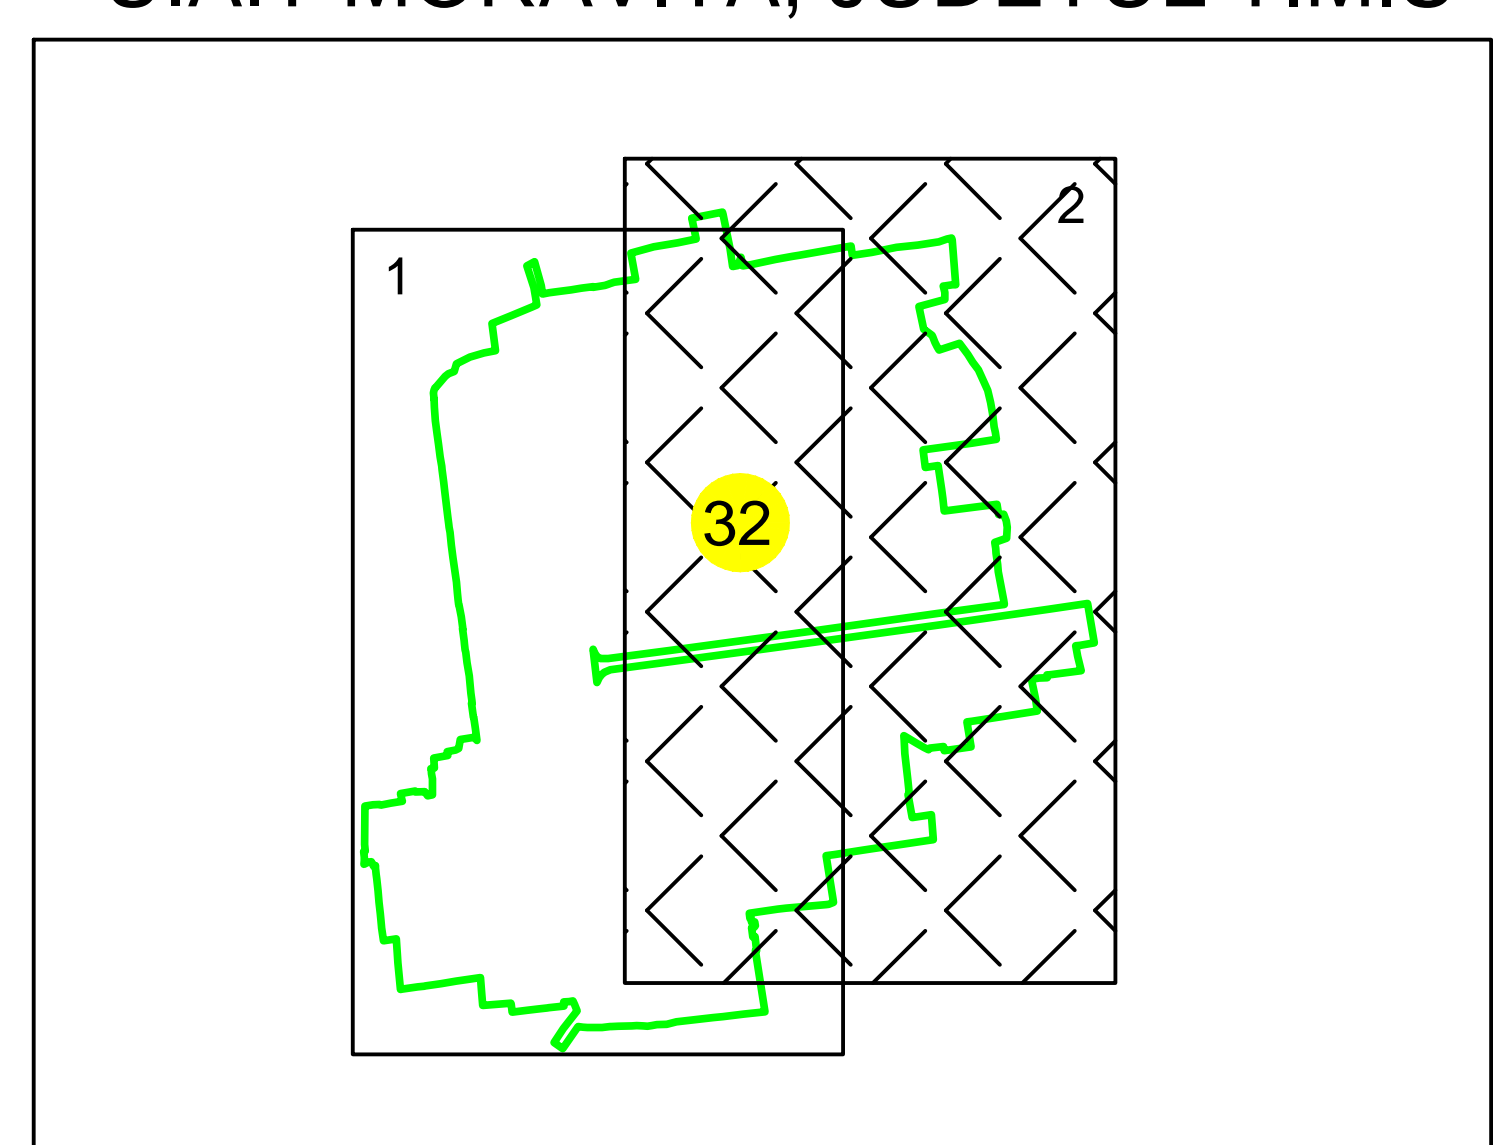

SCHITA CU DISPUNEREA
PLANSELOR SECTOR 32
U.A.T.MORAVITA, JUDETUL TIMIS