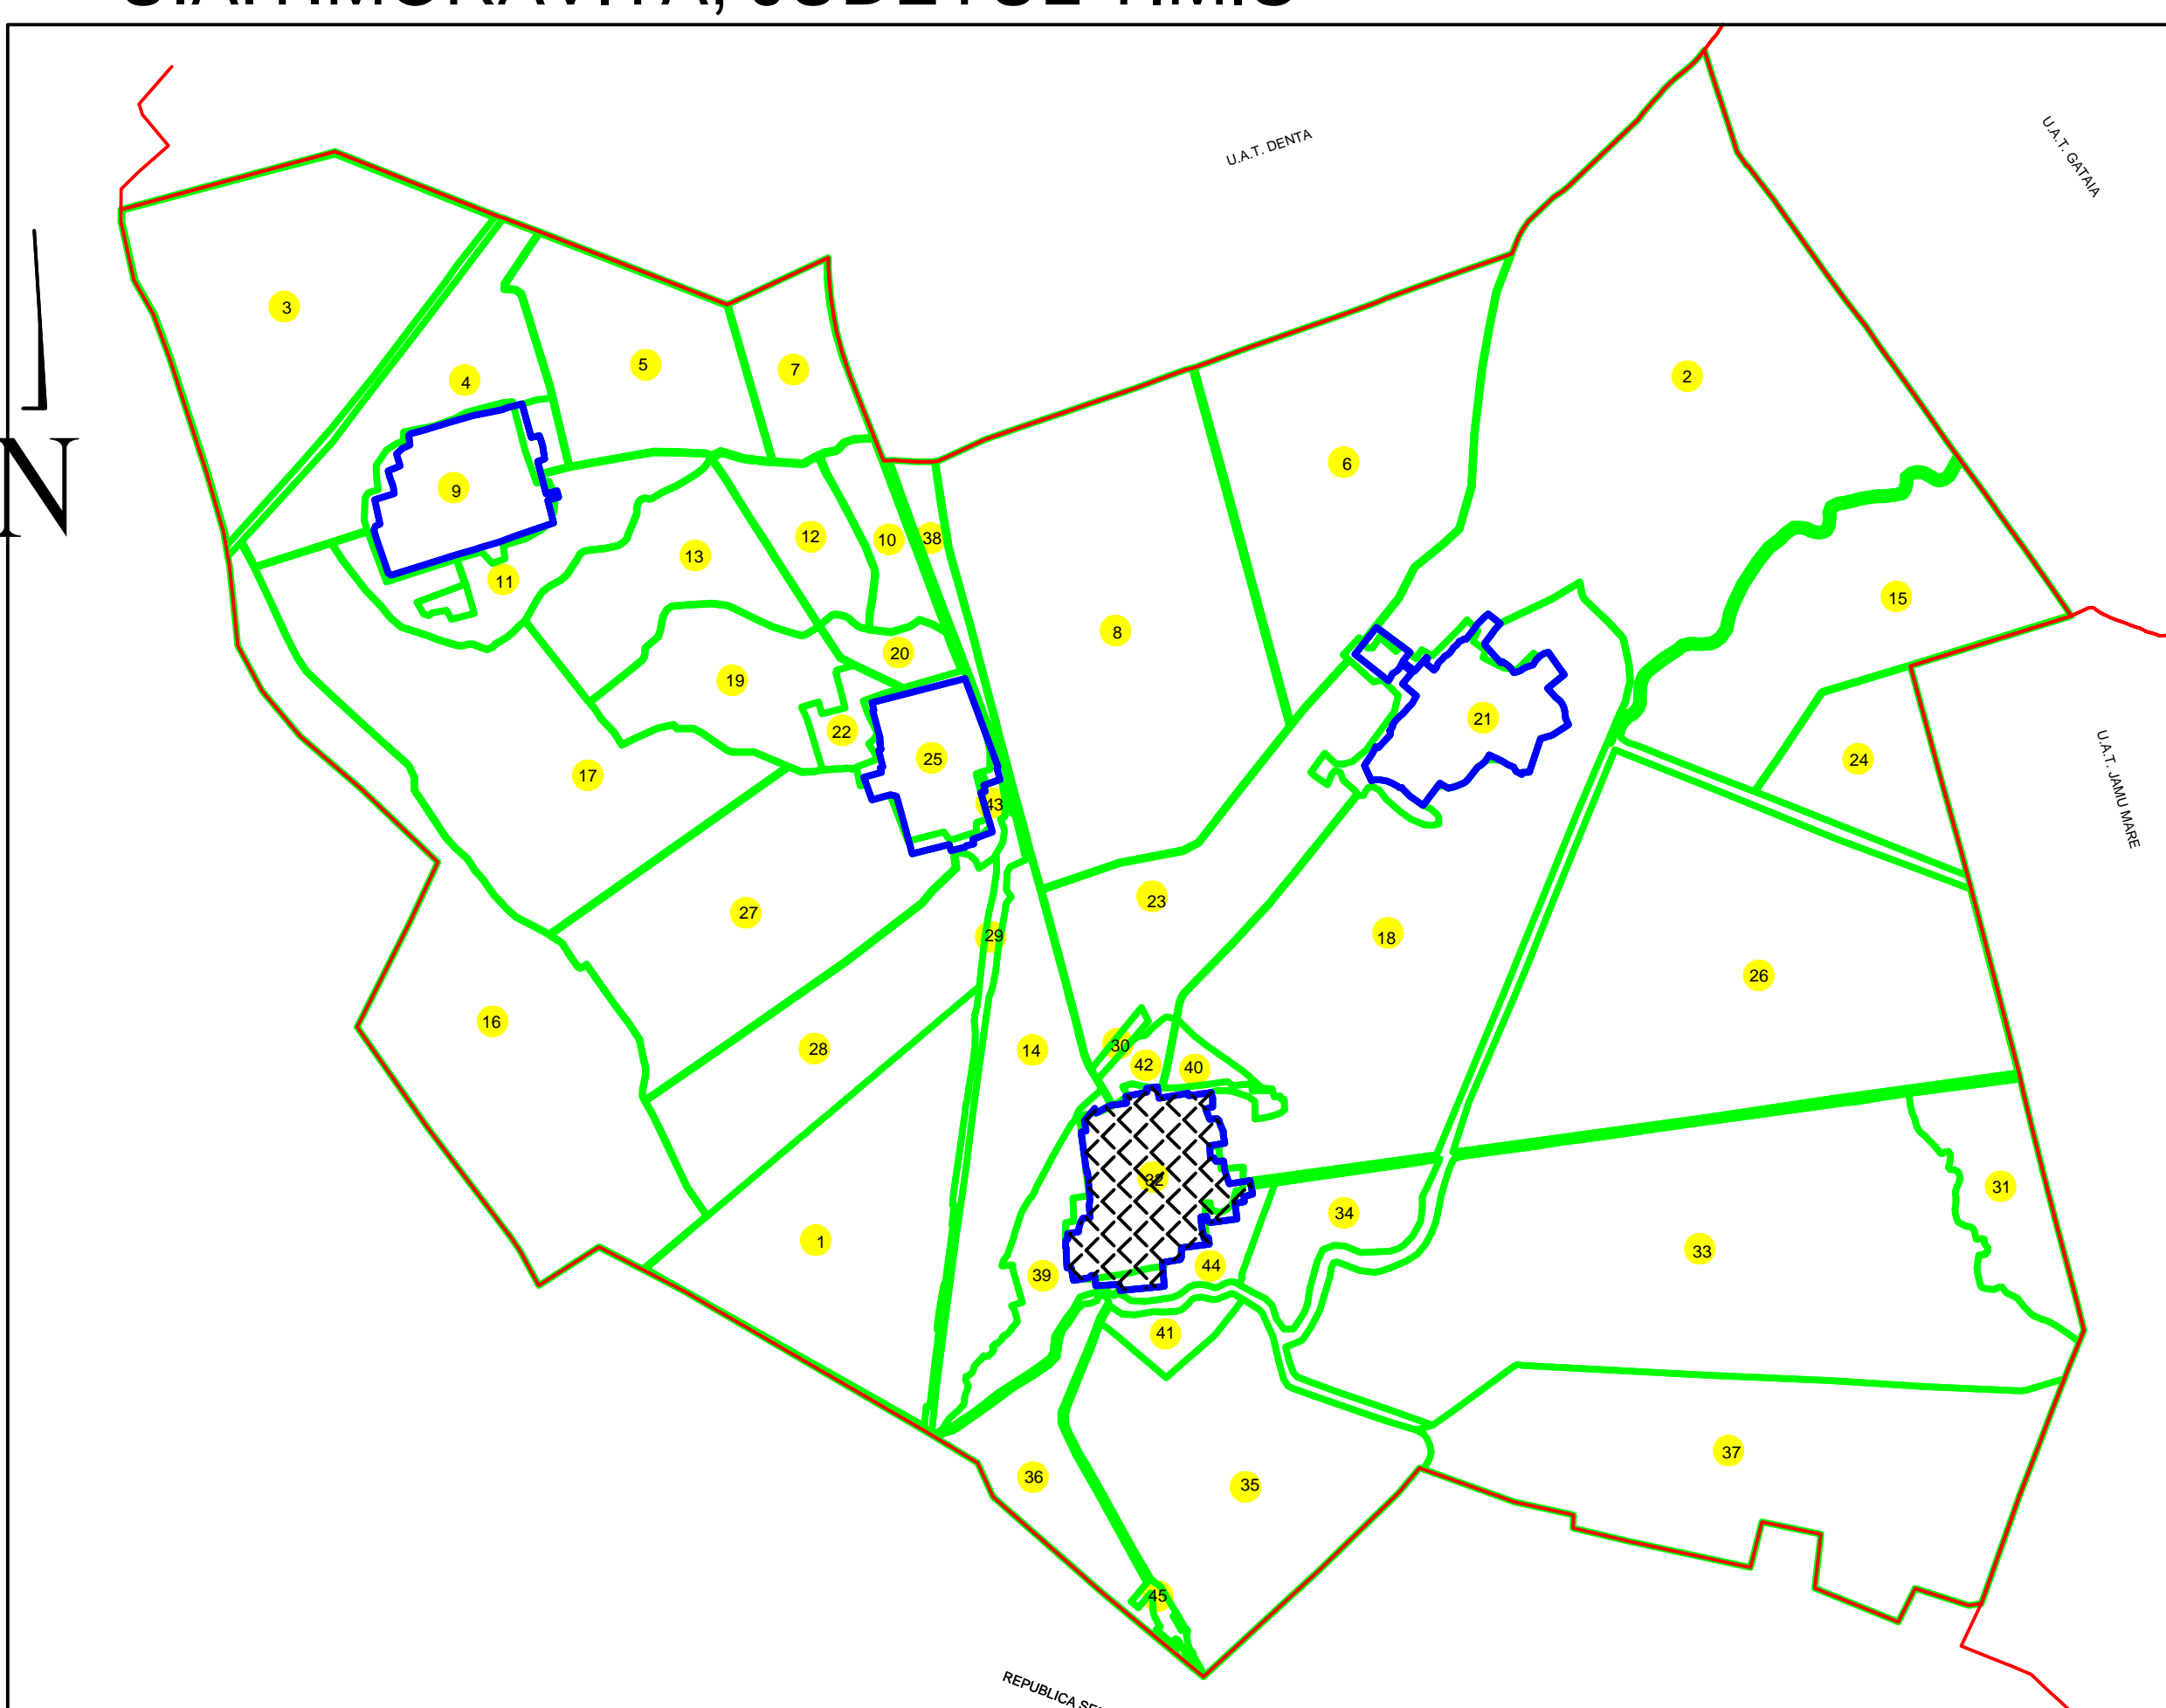

**PLAN CADASTRAL**  
**U.A.T.MORAVITA, JUDETUL TIMIS**  
Sector cadastral 32  
scara 1:1000  
Sistem de proiectie Stereografic 1970  
Plansa numarul 2/2  
SPRE PUBLICARE

**SCHITA CU DISPUNEREA SECTOARELOR CADASTRALE**  
**U.A.T.MORAVITA, JUDETUL TIMIS**

**SCHITA CU DISPUNEREA**  
**PLANSELOR SECTOR 32**  
**U.A.T.MORAVITA, JUDETUL TIMIS**

**LEGENDA**

Numar Sector	2
Cod constructie	C1
ID imobil	164
Limita sector	
Limita imobil	
Limita UAT	
Nr.tarla	4
Limita tarla	
Limita intravilan	
Limita constructie	