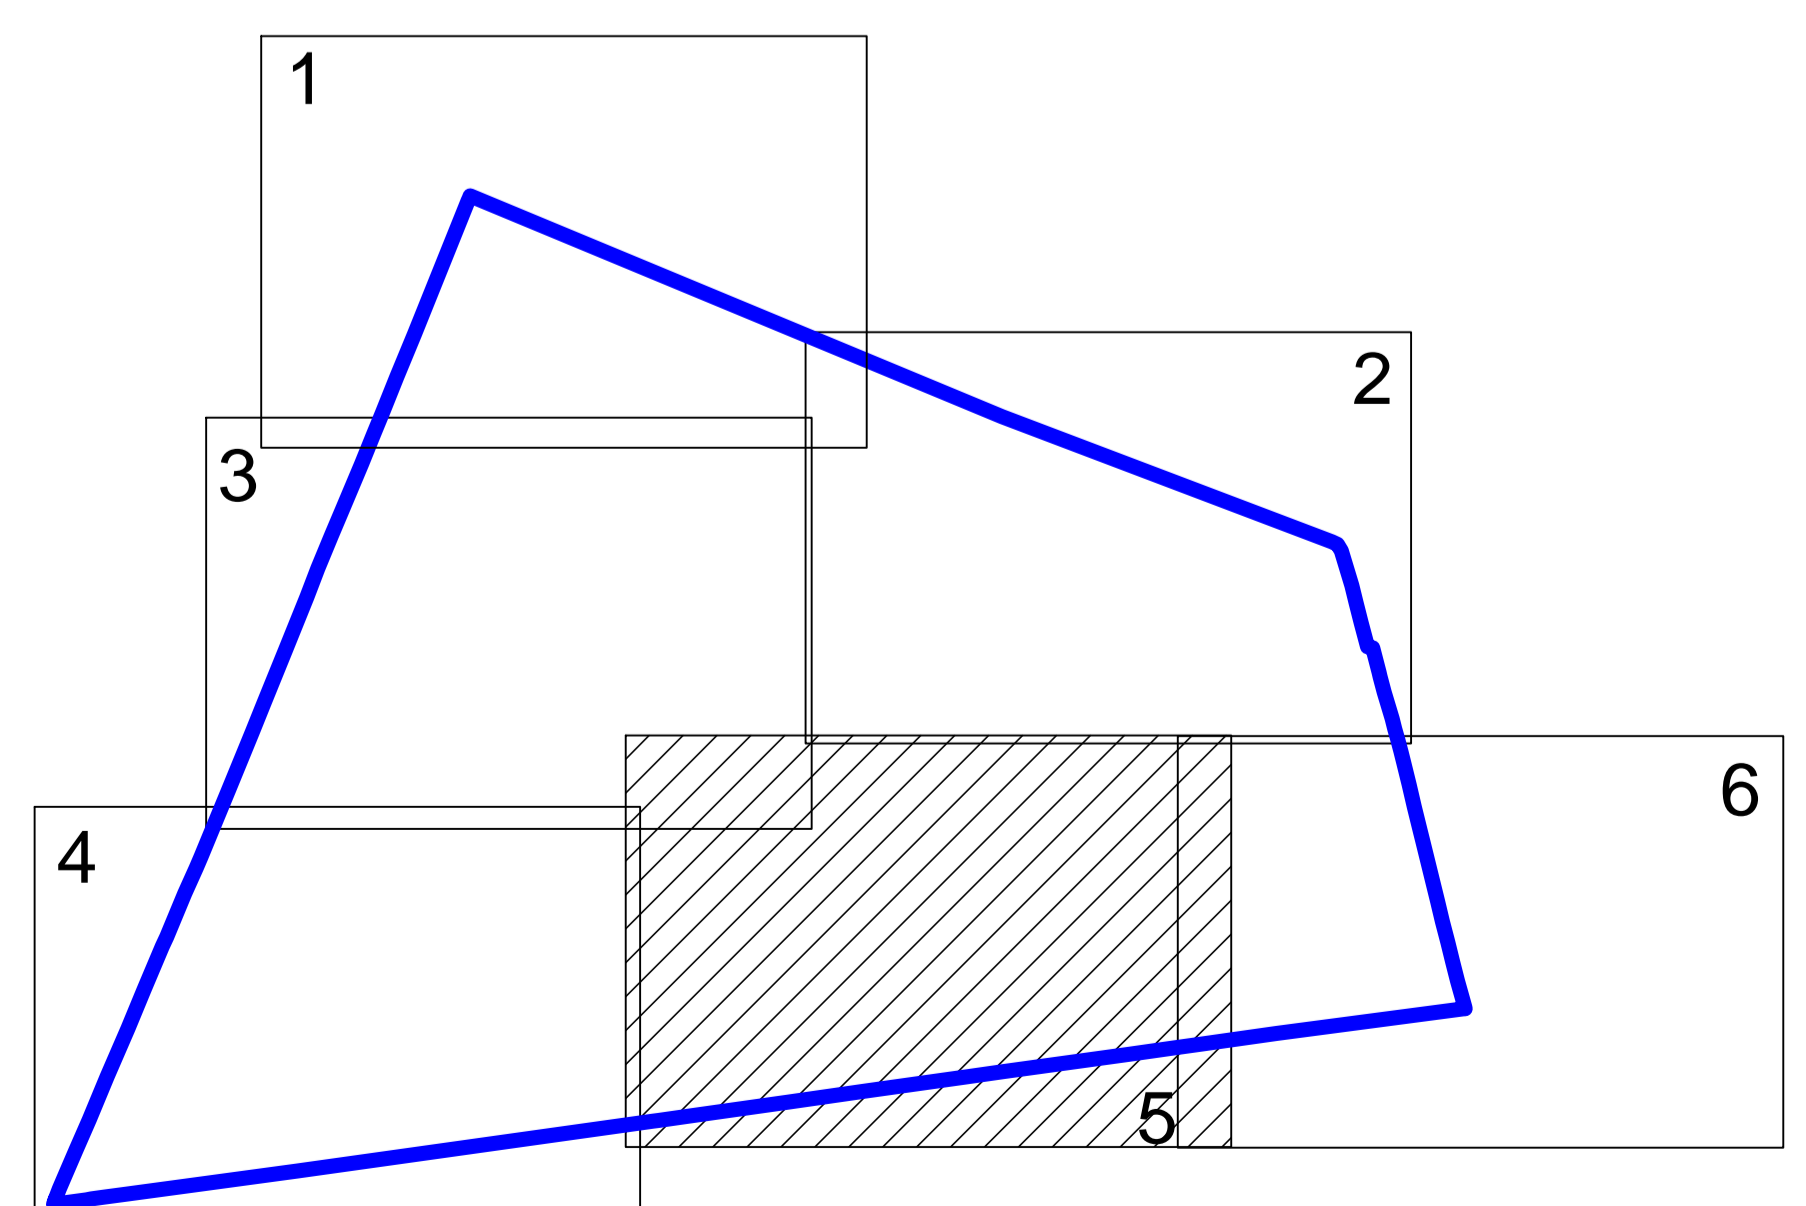

—LEGENDA—

Numar Sector	26
Cod constructie	C1
ID imobil	164
Limita sector	—
Limita imobil	—
Limita UAT	—
Limita intravilan	—
Limita constructie	—

SCHEMA DE RACORDARE A PLANSELOR