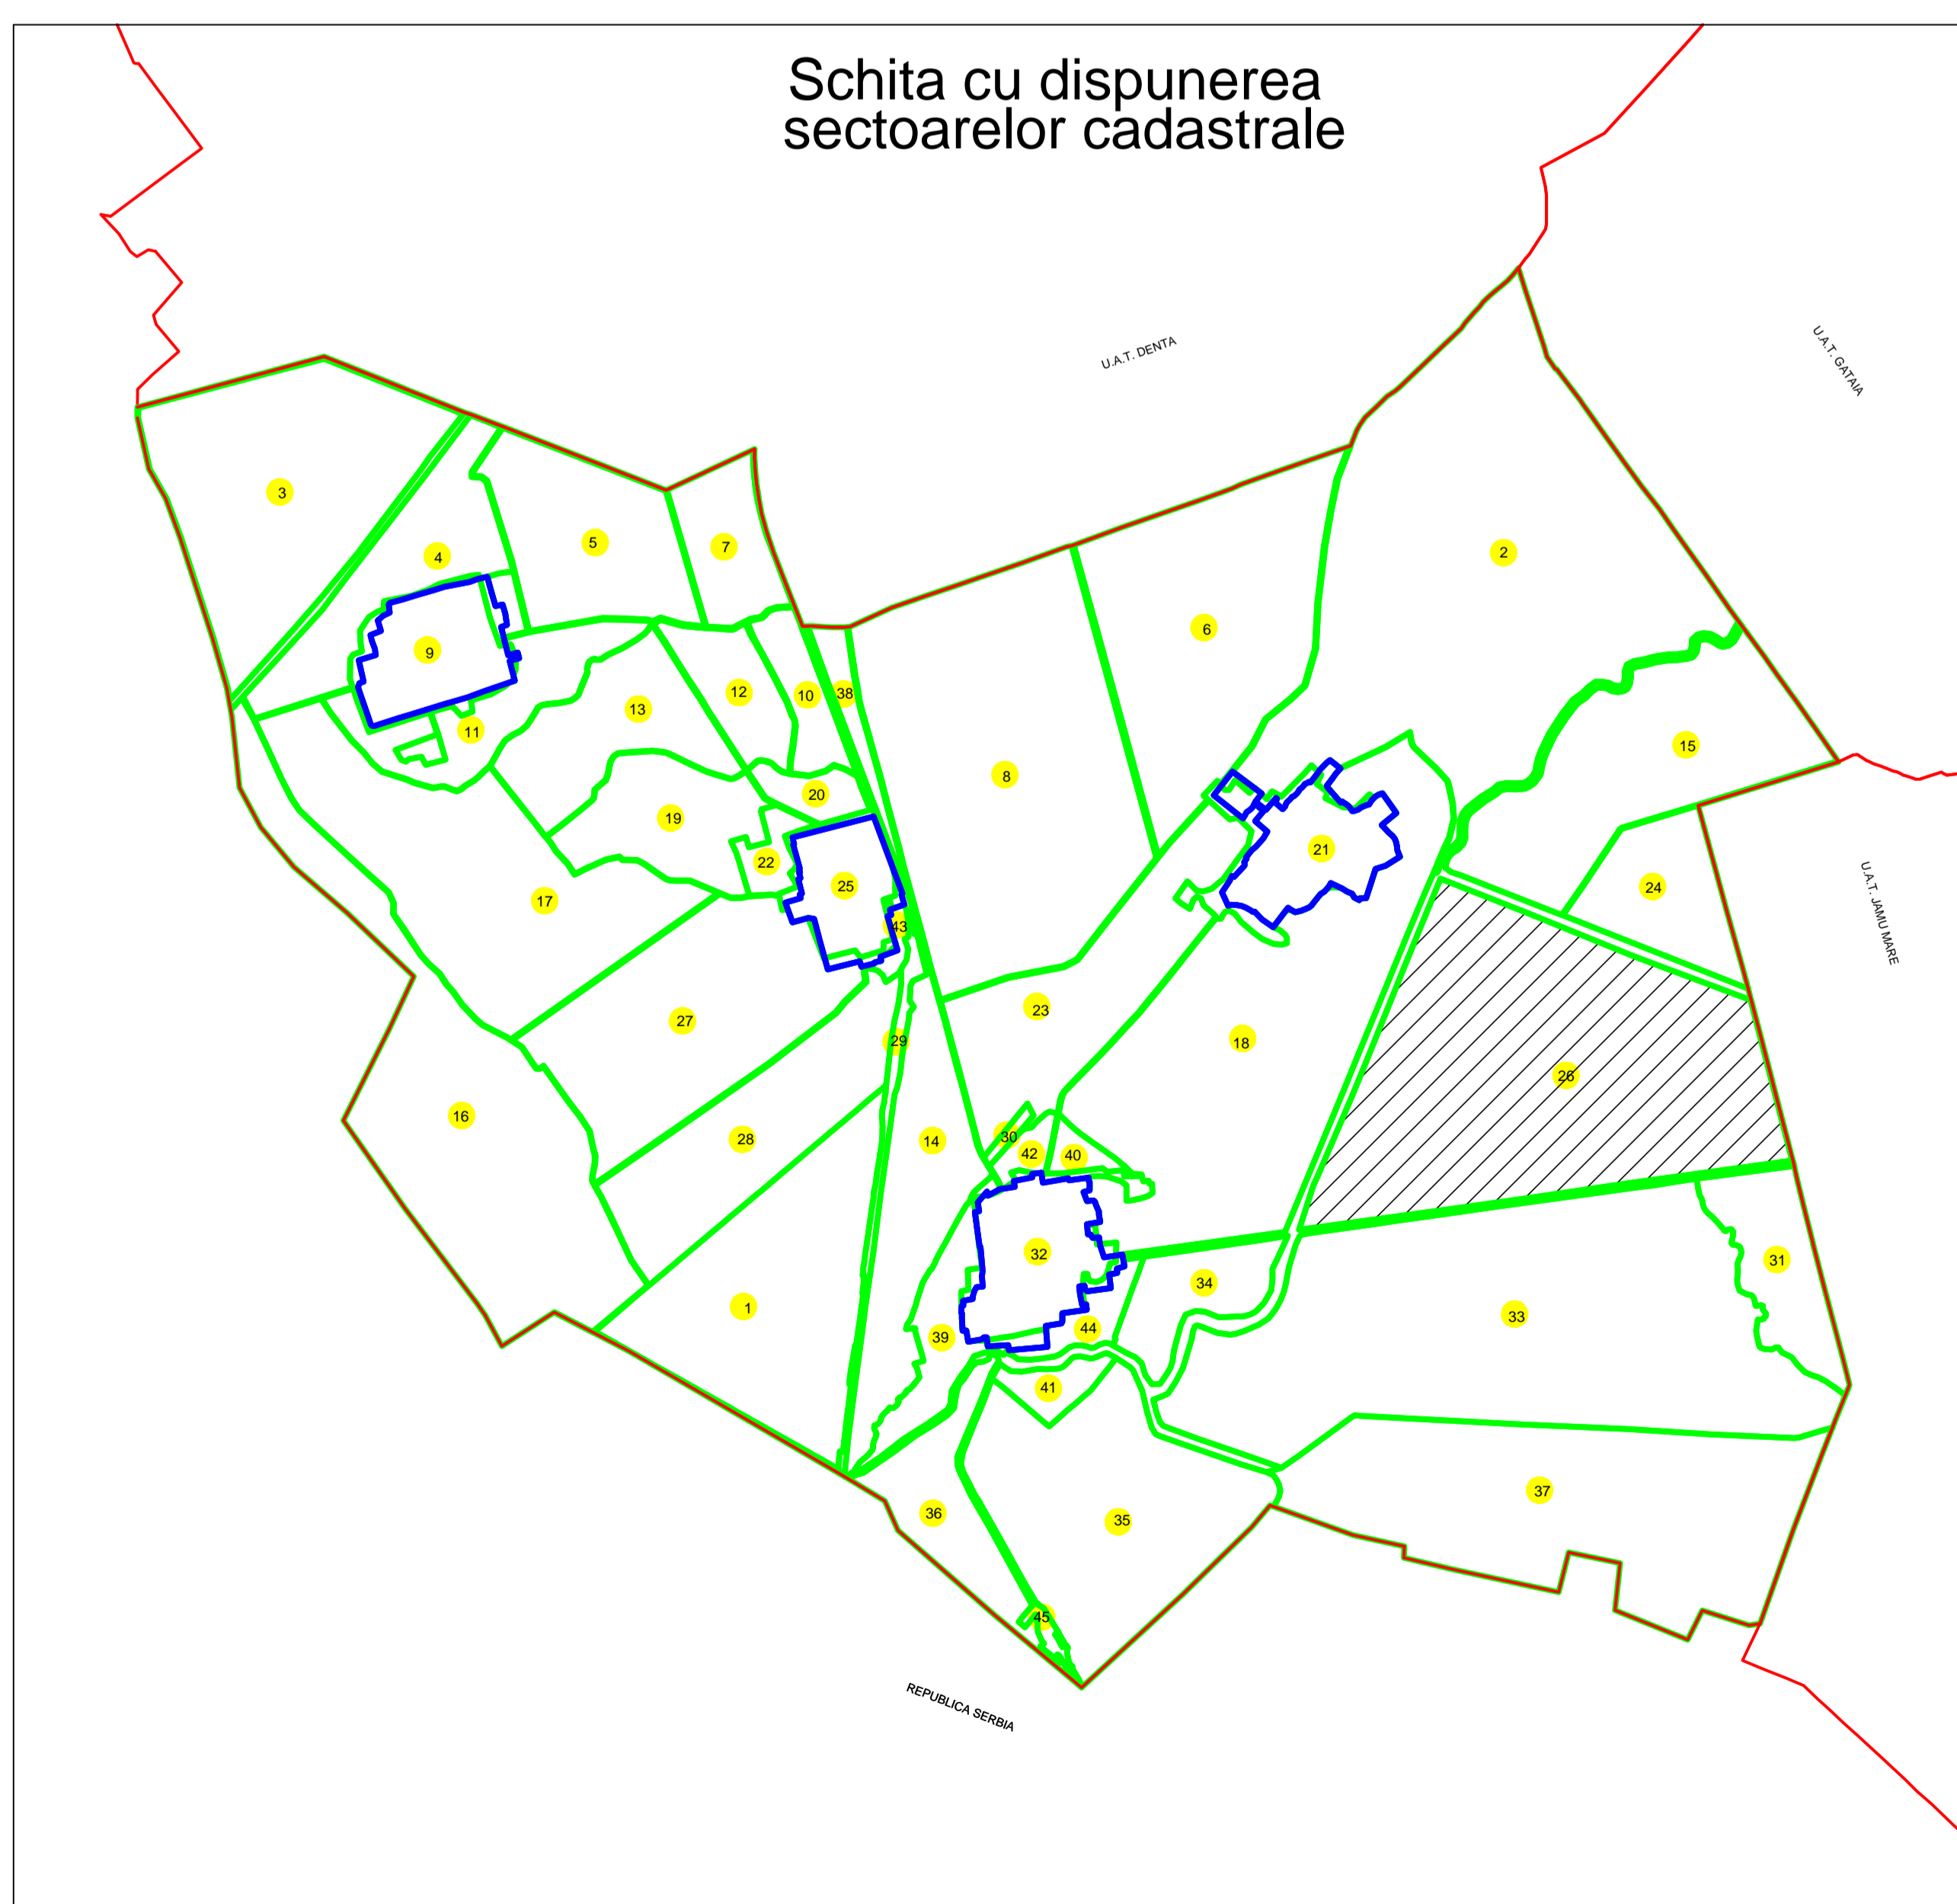

**PLAN CADASTRAL**  
**U.A.T. MORAVITA JUDETUL TIMIS,**  
 Scara 1:2000  
 Sistem de proiectie STEREO 70  
 SECTOR 26  
 Plansa 5/6

—LEGENDA—

Numar Sector	26
Cod constructie	C1
ID imobil	164
Limita sector	—
Limita imobil	—
Limita UAT	—
Limita intravilan	—
Limita constructie	—

**SCHEMA DE RACORDARE A PLANSELOR**

VIZAT,  
 Presedinte Comisie (Nume, prenume si semnatura)  
 .....

**S.C. CONCRET CAD S.R.L.**  
 Data:20.01.2023

Data .....

Stampila

RO-B-J Nr. 2052/2021  
 RO-B-F Nr. 1535/2012