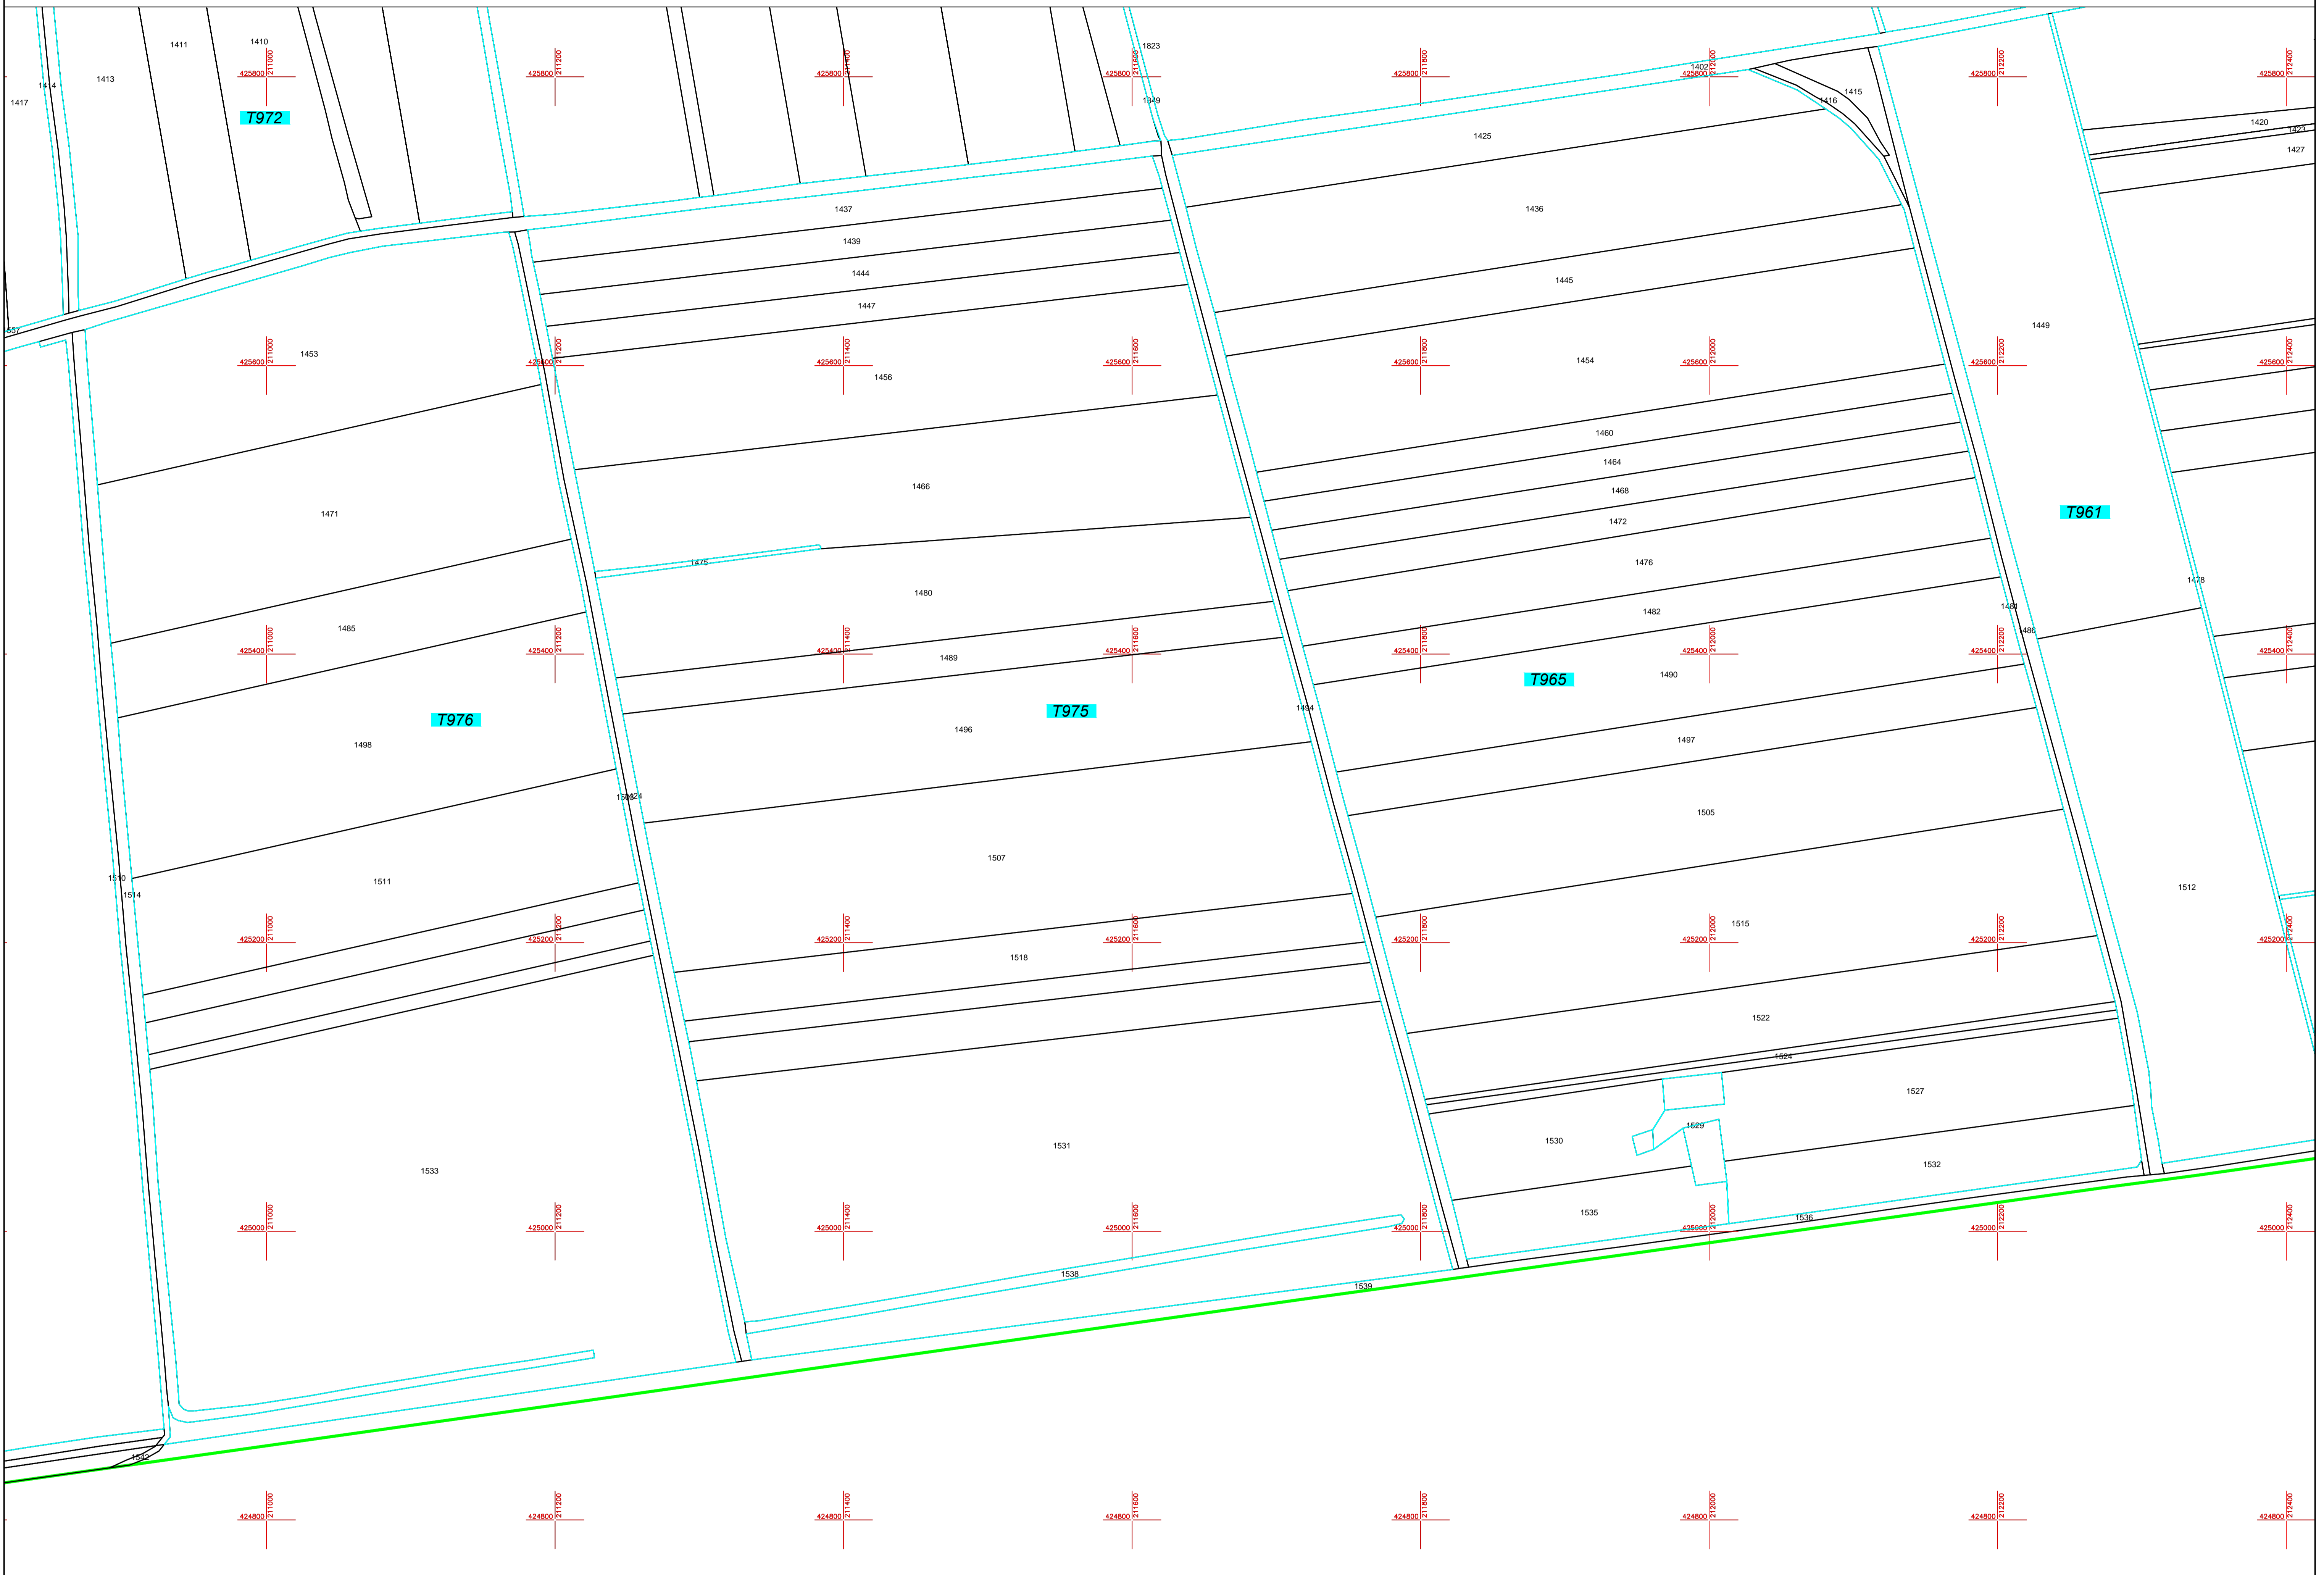

**PLAN CADASTRAL**  
**U.A.T. MORAVITA JUDETUL TIMIS,**  
 Scara 1:2000  
 Sistem de proiectie STEREO 70  
 SECTOR 26  
 Plansa 5/6

—LEGENDA—

Numar Sector	26
Cod constructie	C1
ID imobil	164
Limita sector	—
Limita imobil	—
Limita UAT	—
Limita intravilan	—
Limita constructie	—

**SCHEMA DE RACORDARE A PLANSELOR**

VIZAT,  
 Presedinte Comisie (Nume, prenume si semnatura)  
 .....

**S.C. CONCRET CAD S.R.L.**  
 Data:20.01.2023

Data .....

Stampila

RO-B-J Nr. 2052/2021  
 RO-B-F Nr. 1535/2012