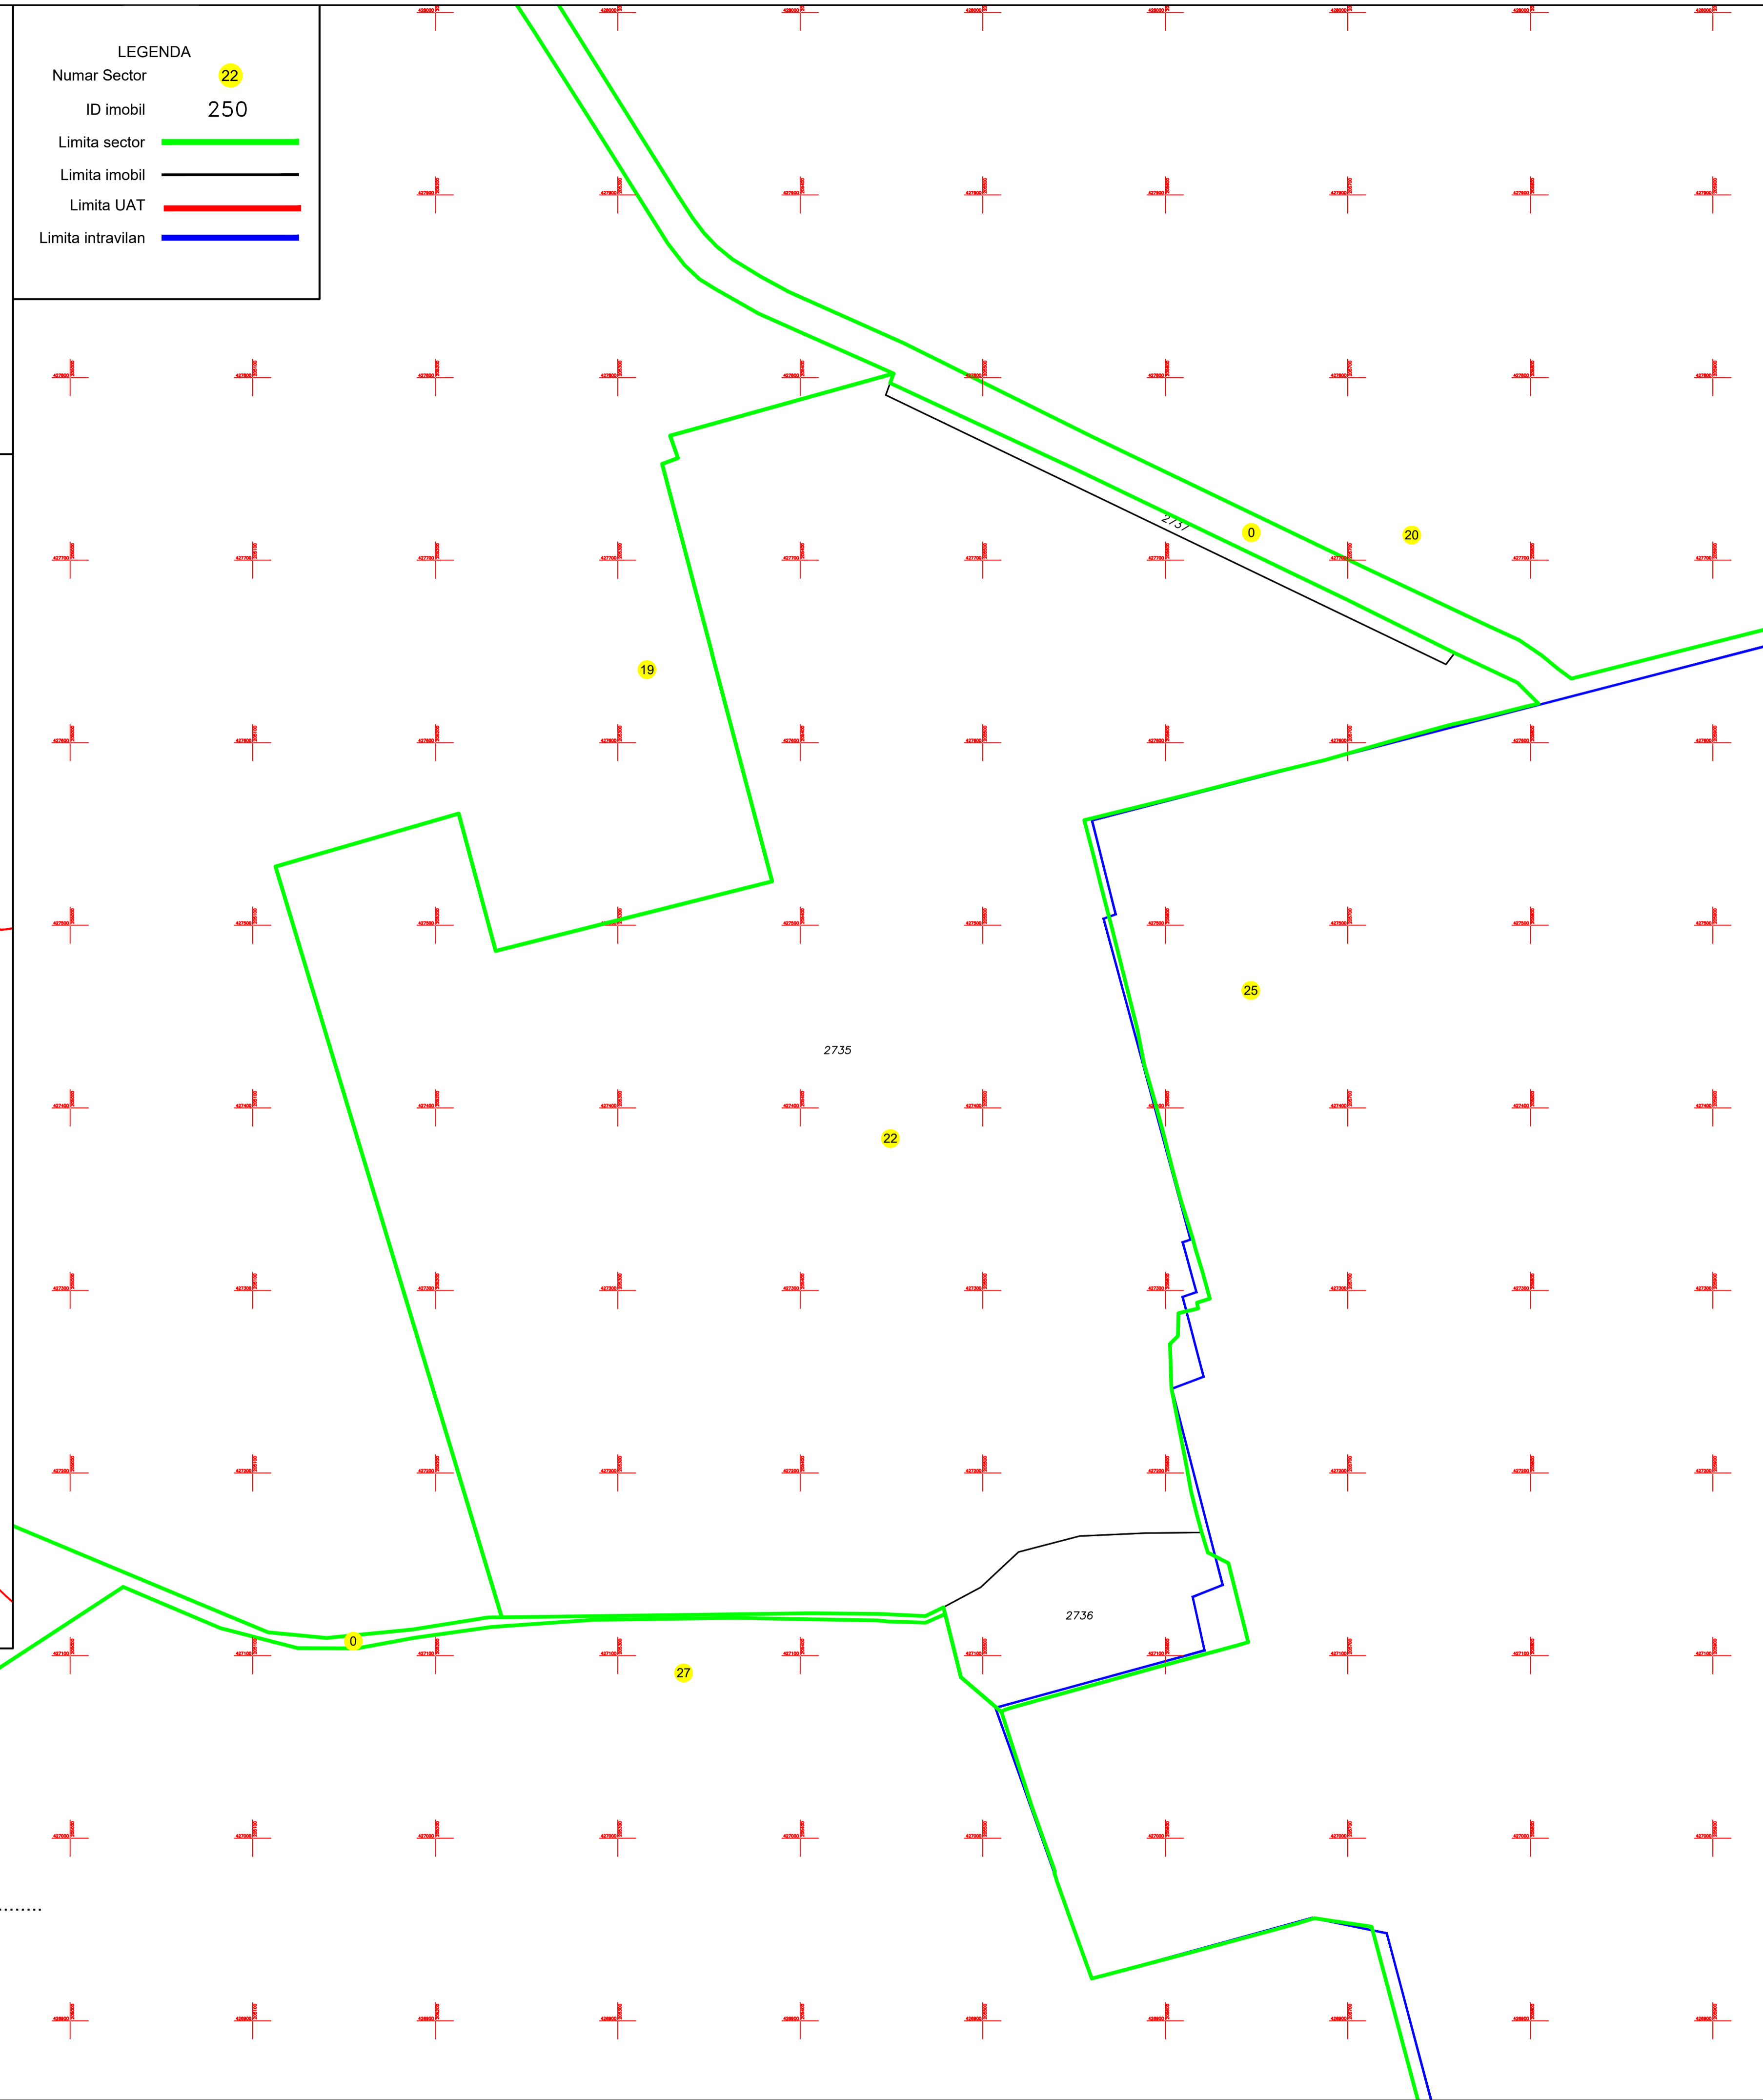

PLAN CADASTRAL

U.A.T. MORAVITA JUDETUL TIMIS,

Scara 1:2000
Sistem de proiectie STEREO 70
SECTOR 22
Copie spre publicare

LEGENDA	
Numar Sector	22
ID imobil	250
Limita sector	
Limita imobil	
Limita UAT	
Limita intravilan	

Schita cu dispunerea
sectoarelor cadastrale

VIZAT,
Presedinte Comisie (Nume, prenume si semnatura)

S.C. CONCRET CAD S.R.L.
RO-B-J Nr. 2052/2021
RO-B-F Nr. 1535/2012
Data: 09.2023

Data

Stampila