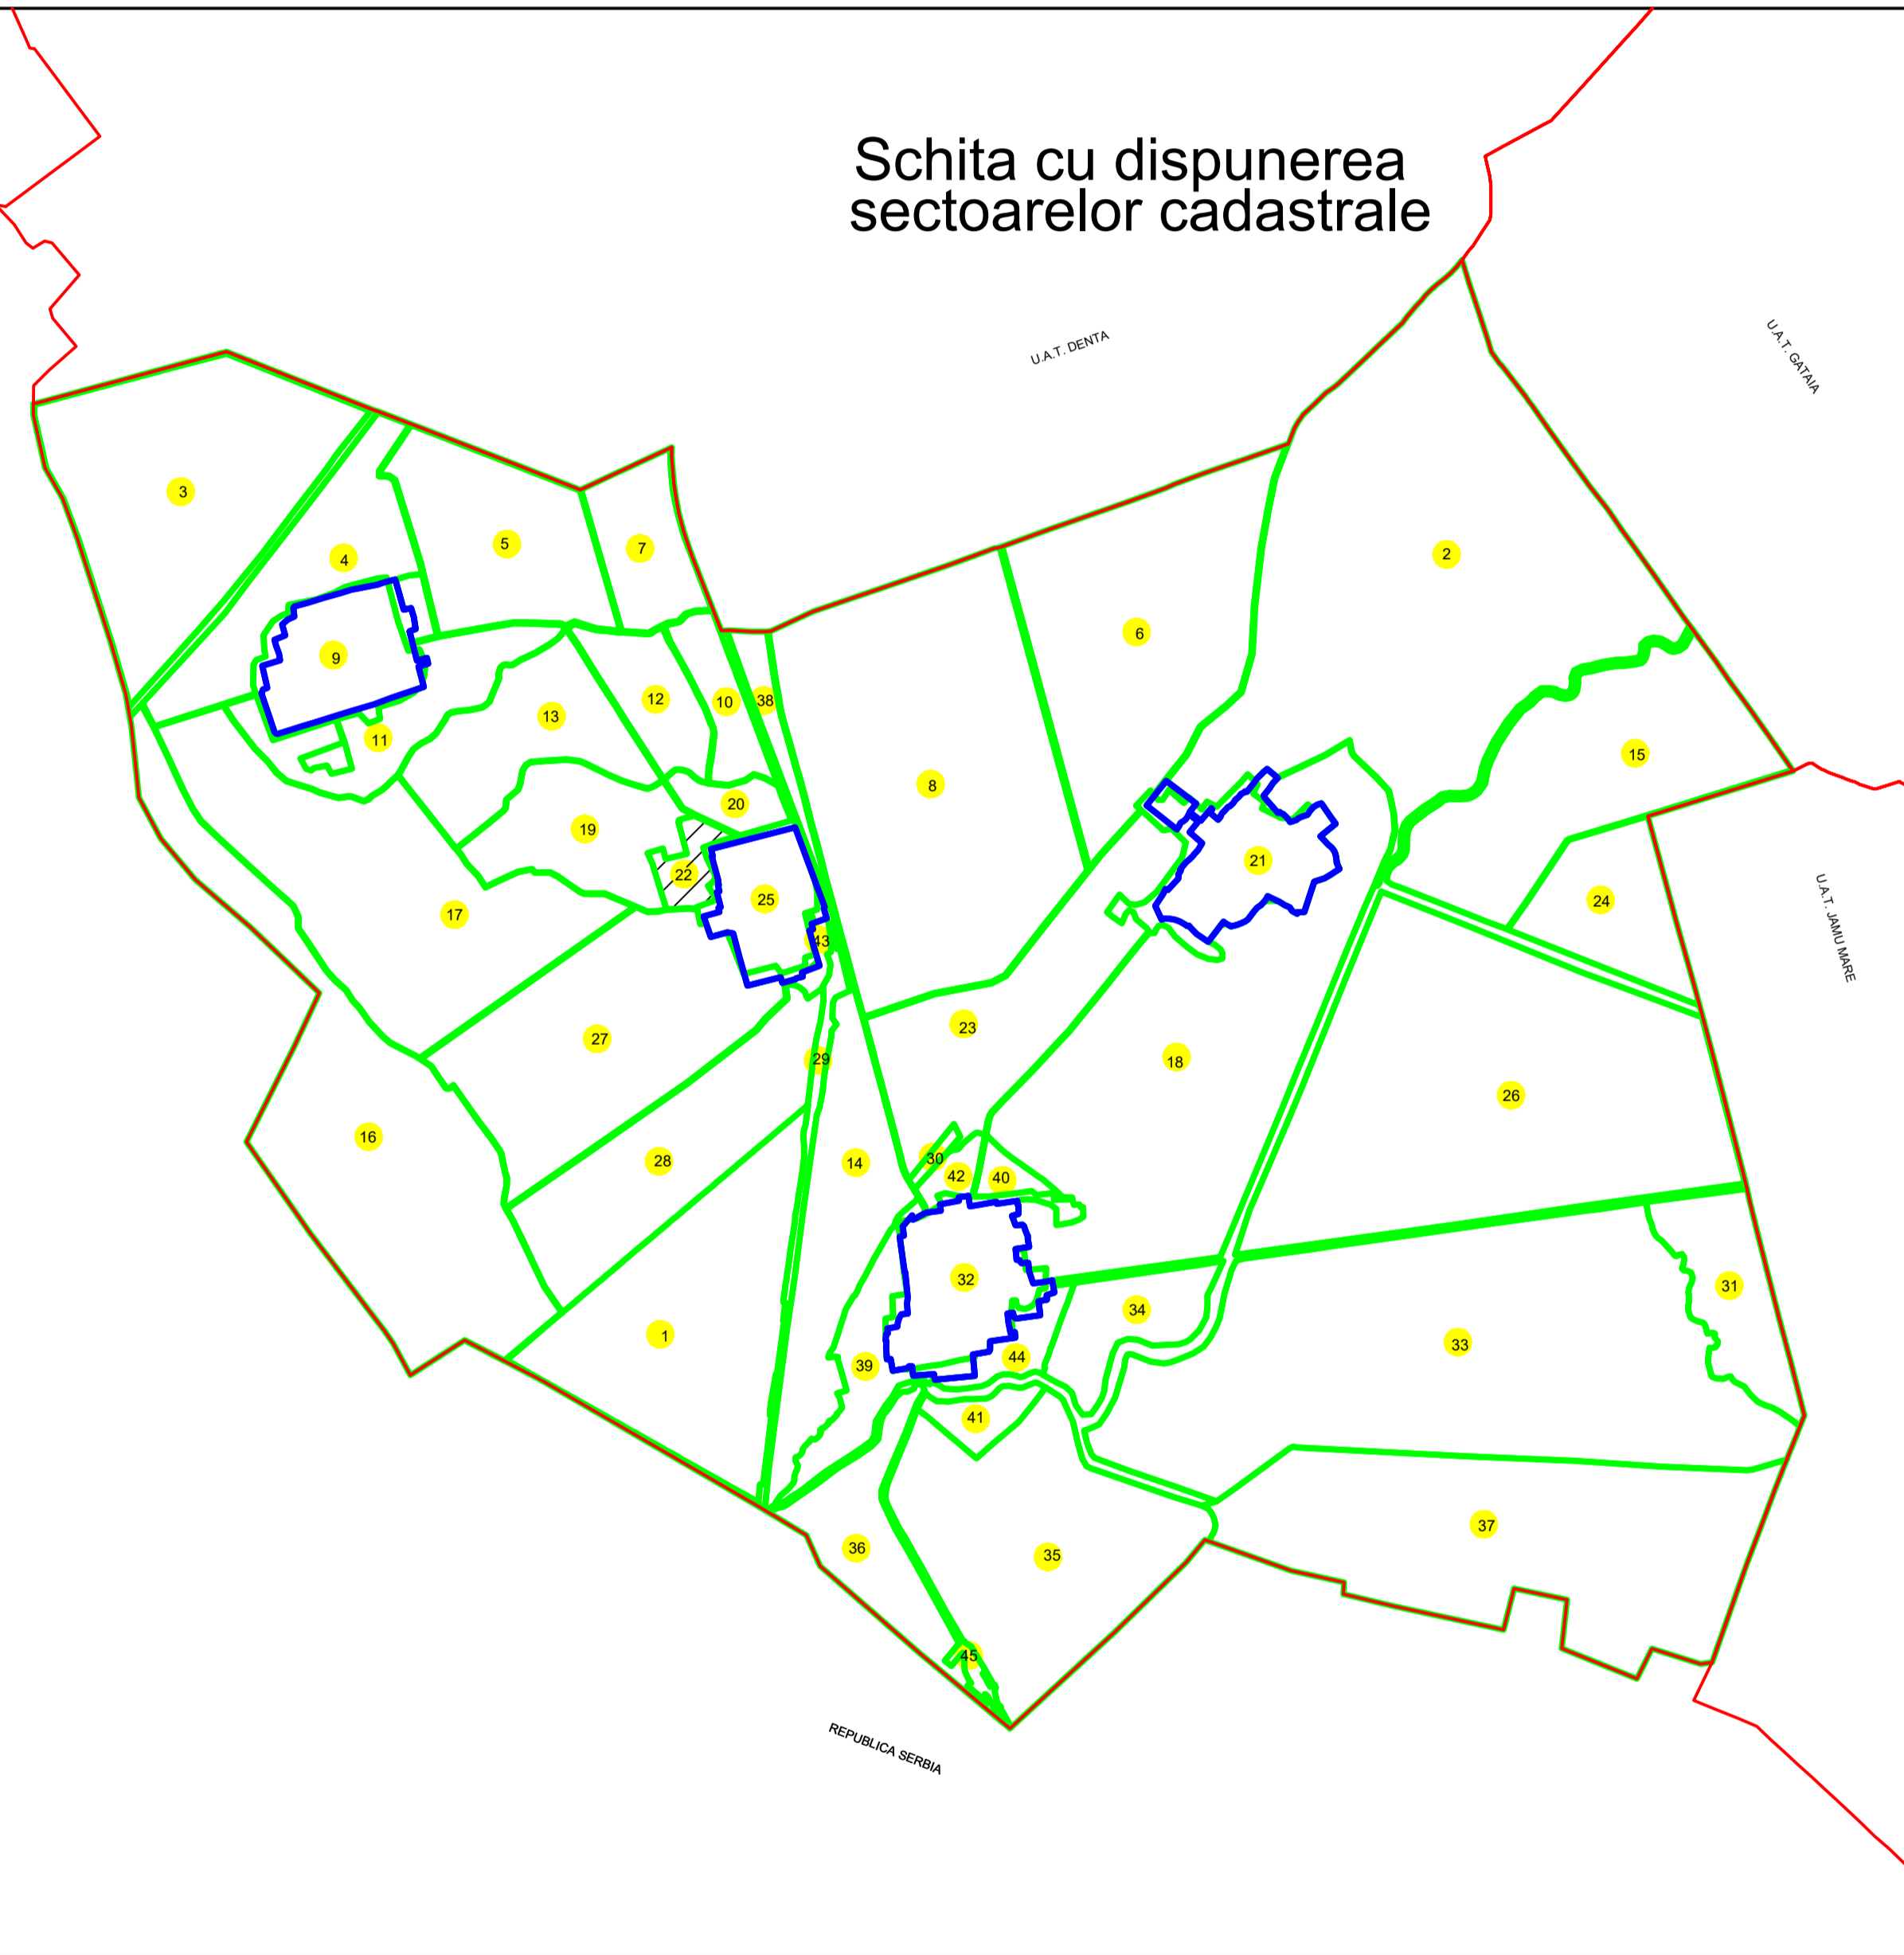

PLAN CADASTRAL

U.A.T. MORAVITA JUDETUL TIMIS,

Scara 1:2000
Sistem de proiectie STEREO 70
SECTOR 22
Copie spre publicare

LEGENDA	
Numar Sector	22
ID imobil	250
Limita sector	
Limita imobil	
Limita UAT	
Limita intravilan	

Schita cu dispunerea
sectoarelor cadastrale

VIZAT,
Presedinte Comisie (Nume, prenume si semnatura)

S.C. CONCRET CAD S.R.L.
RO-B-J Nr. 2052/2021
RO-B-F Nr. 1535/2012
Data: 09.2023

Data

Stampila