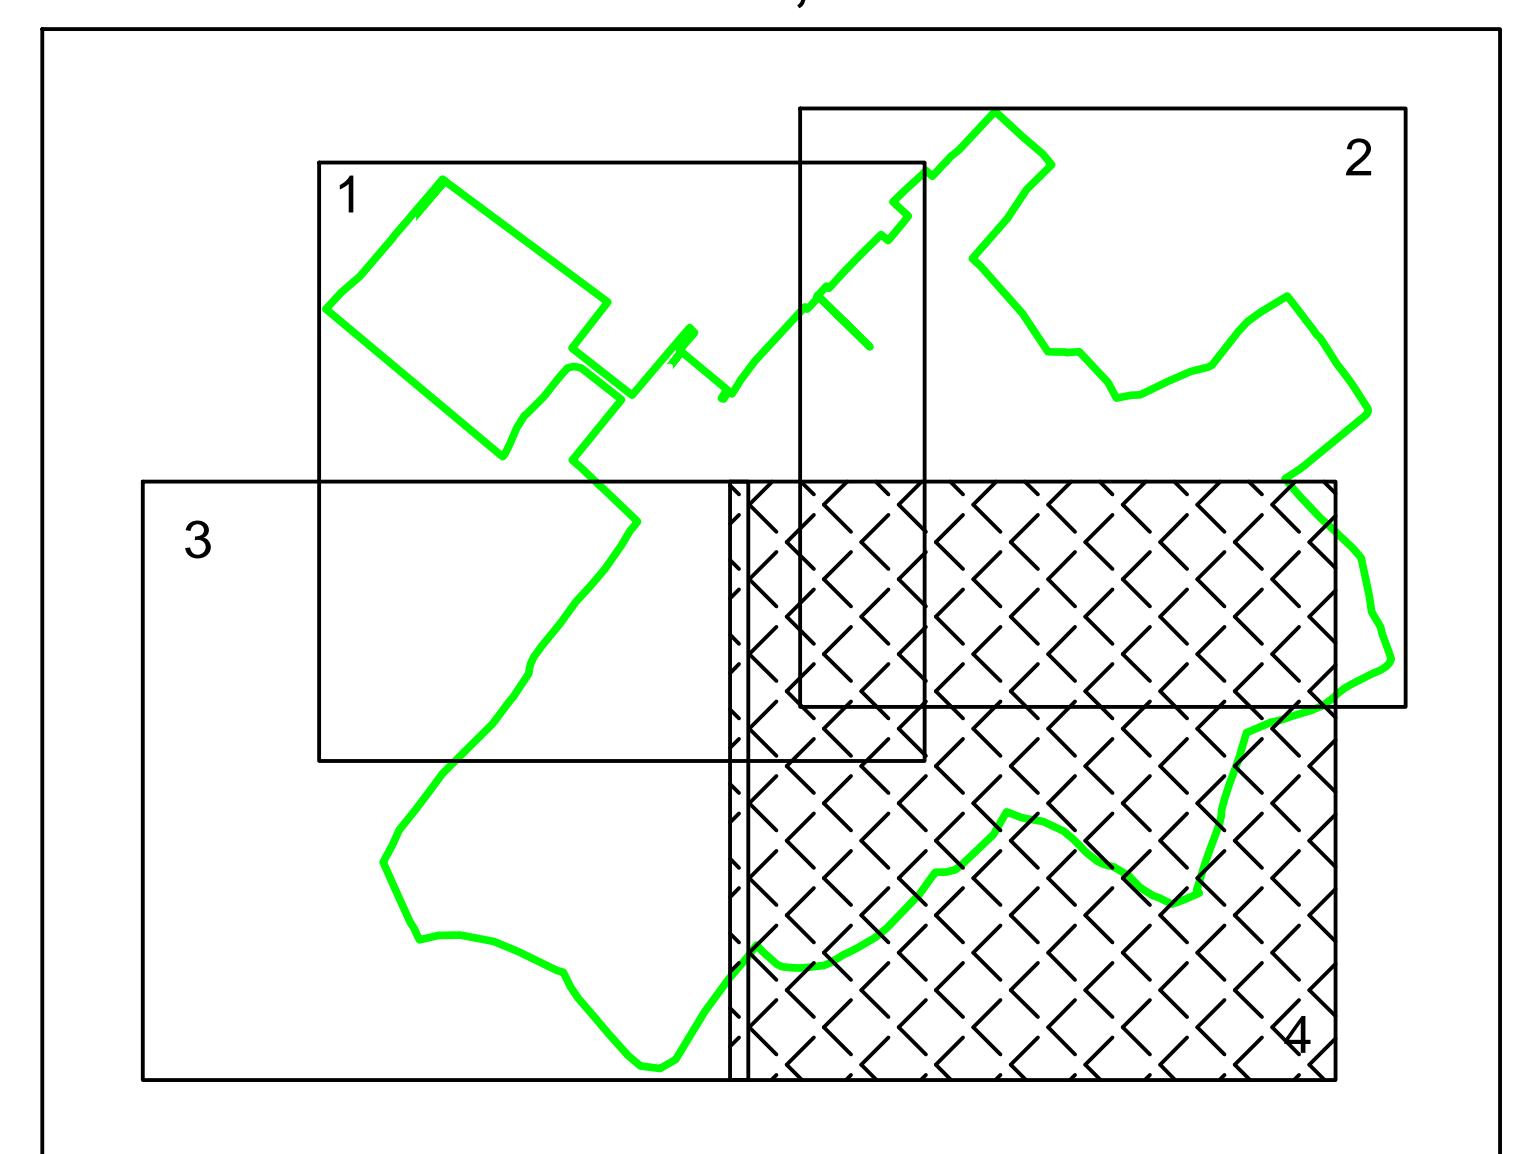

LEGENDA

Numar Sector	2
Cod constructie	C1
ID imobil	164
Limita sector	
Limita imobil	
Limita UAT	
Nr.tarla	4
Limita tarla	
Limita intravilan	
Limita constructie	

VIZAT,
Presedinte Comisie (Nume, prenume si semnatura)
.....

S.C. CONCRET CAD S.R.L.
Data: 04.12.2024

SCHITA CU DISPUNEREA
PLANSELOR SECTOR 21
U.A.T. MORAVITA, JUDETUL TIMIS