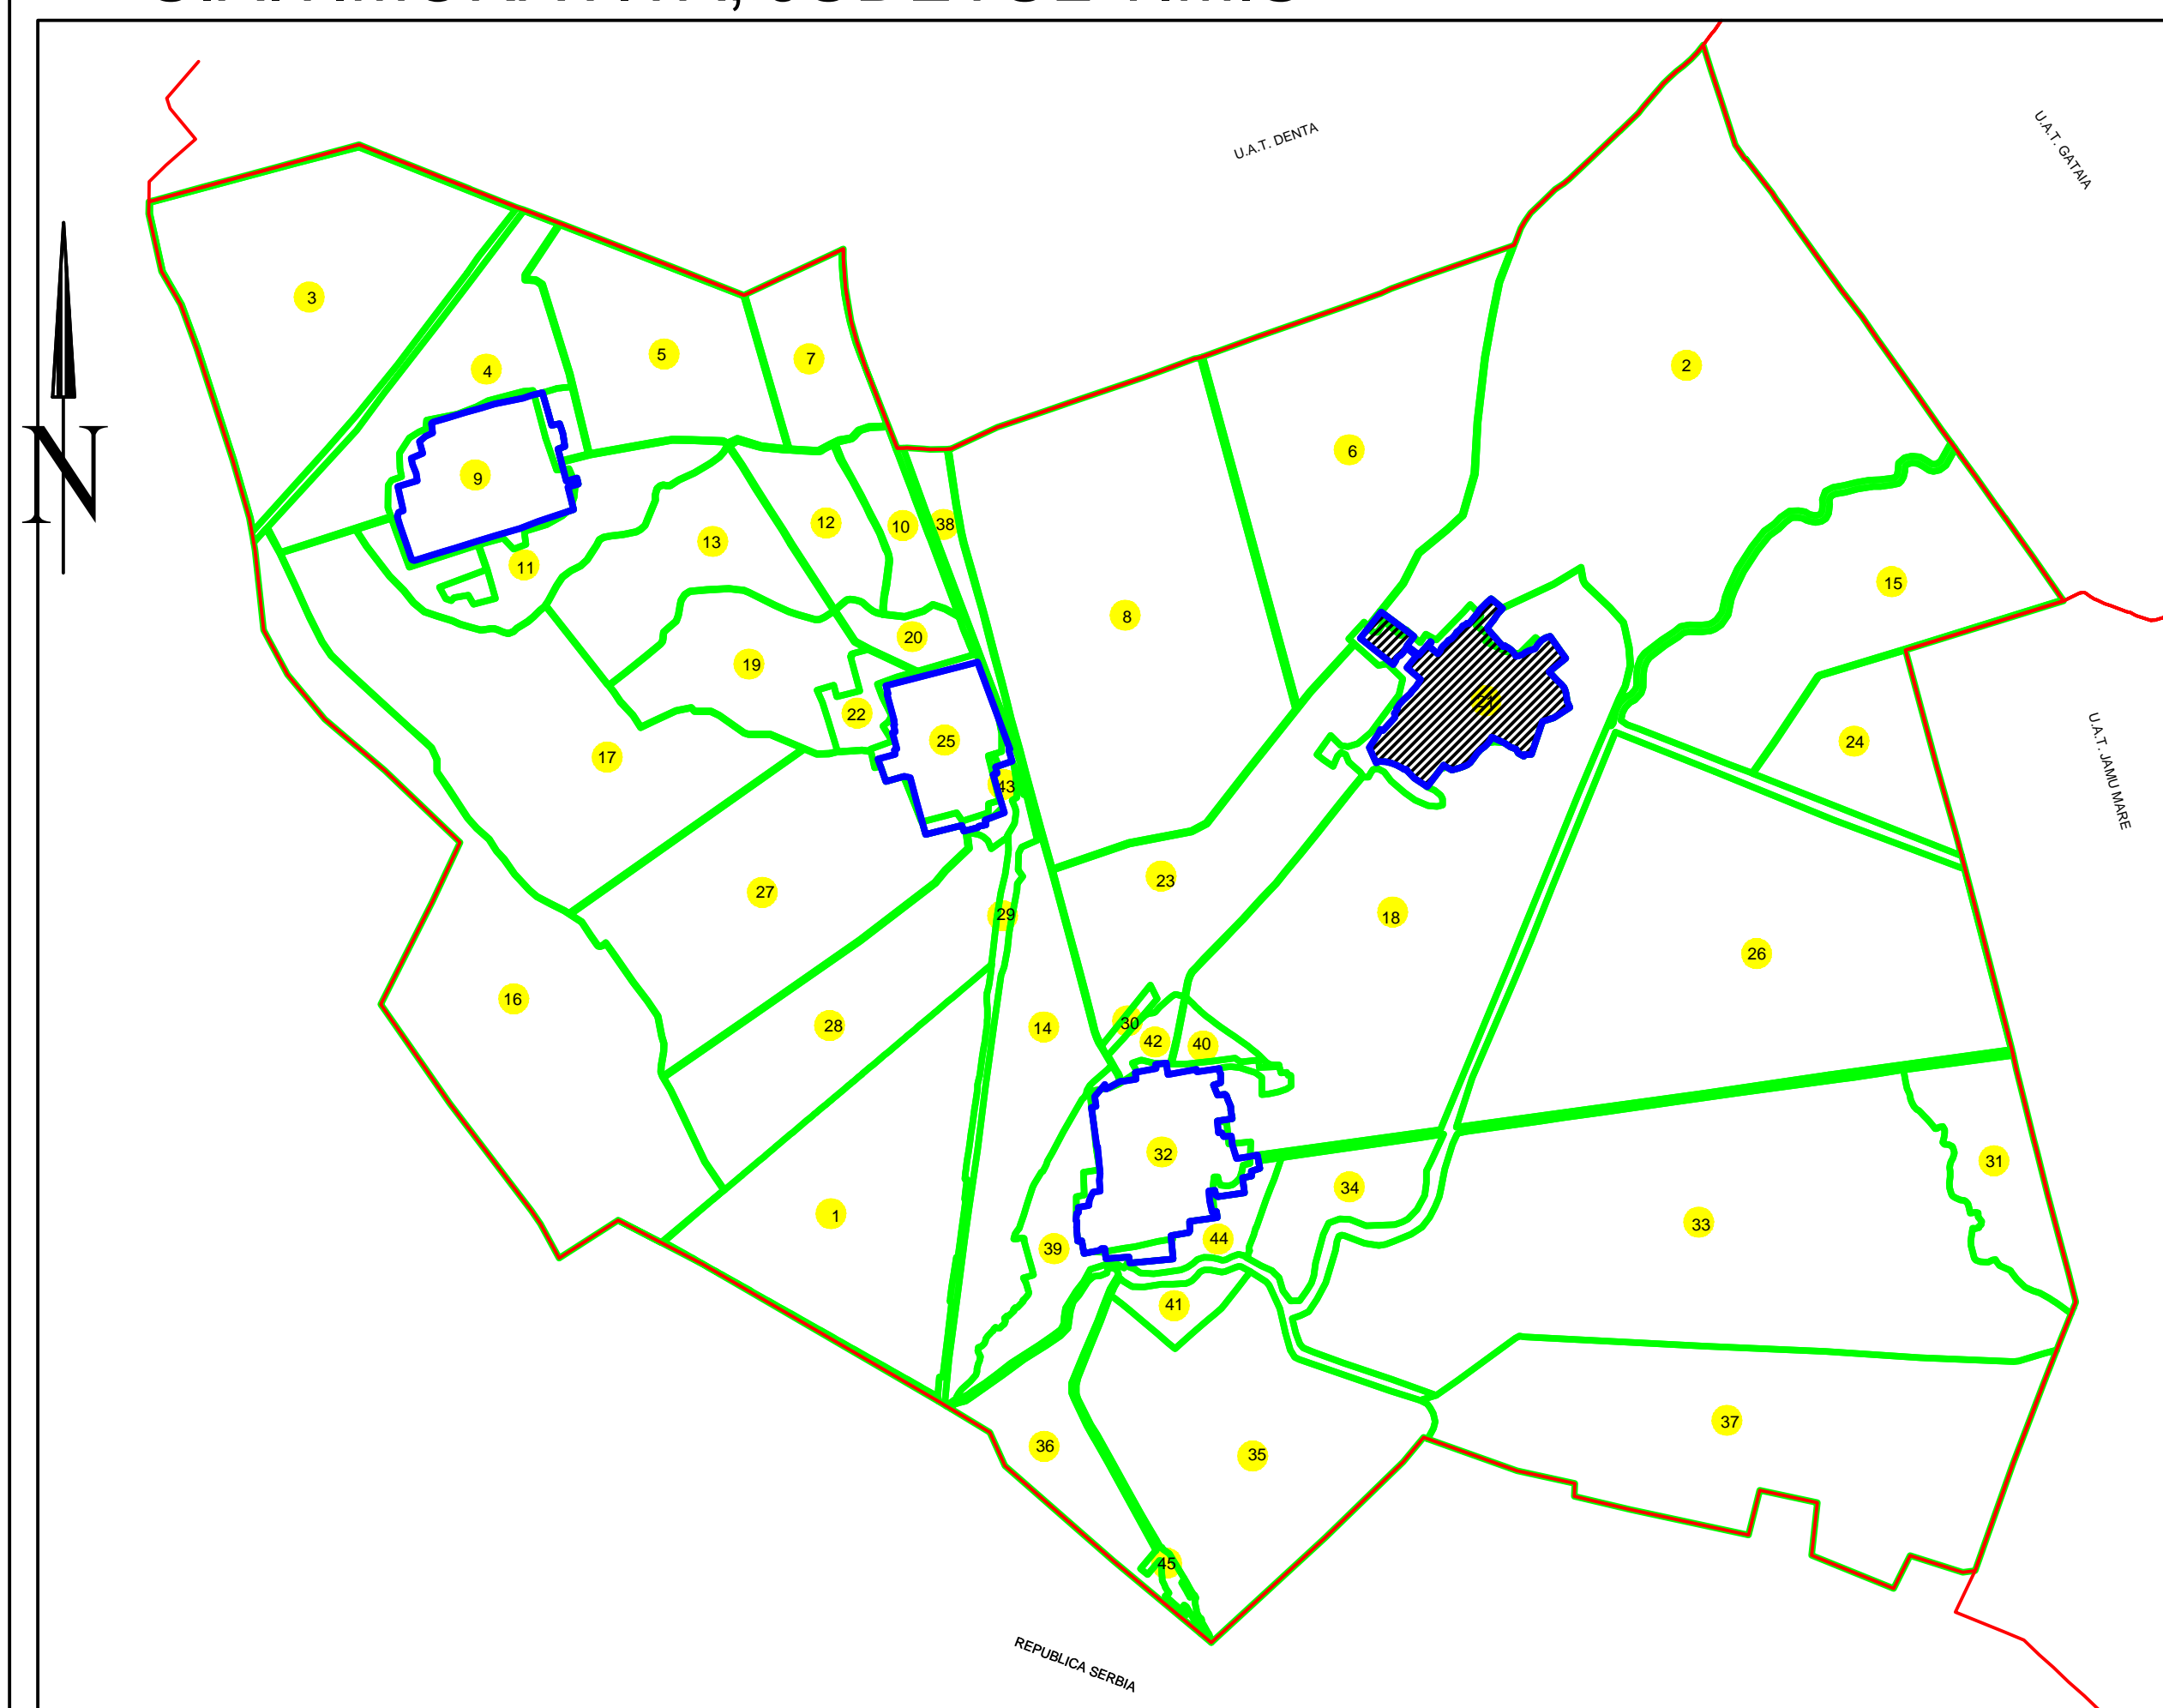

PLAN CADASTRAL
U.A.T.MORAVITA, JUDETUL TIMIS
 Sector cadastral 21
 scara 1:1000
 Sistem de proiectie Stereografic 1970
 Plansa numarul 4/4
SPRE PUBLICARE

SCHITA CU DISPUNEREA SECTOARELOR CADASTRALE
U.A.T.MORAVITA, JUDETUL TIMIS

LEGENDA

Numar Sector	2
Cod constructie	C1
ID imobil	164
Limita sector	
Limita imobil	
Limita UAT	
Nr.tarla	4
Limita tarla	
Limita intravilan	
Limita constructie	

VIZAT,
 Presedinte Comisie (Nume, prenume si semnatura)

S.C. CONCRET CAD S.R.L.
 Data: 04.12.2024

SCHITA CU DISPUNEREA
PLANSELOR SECTOR 21
U.A.T. MORAVITA, JUDETUL TIMIS

Data

Stampila