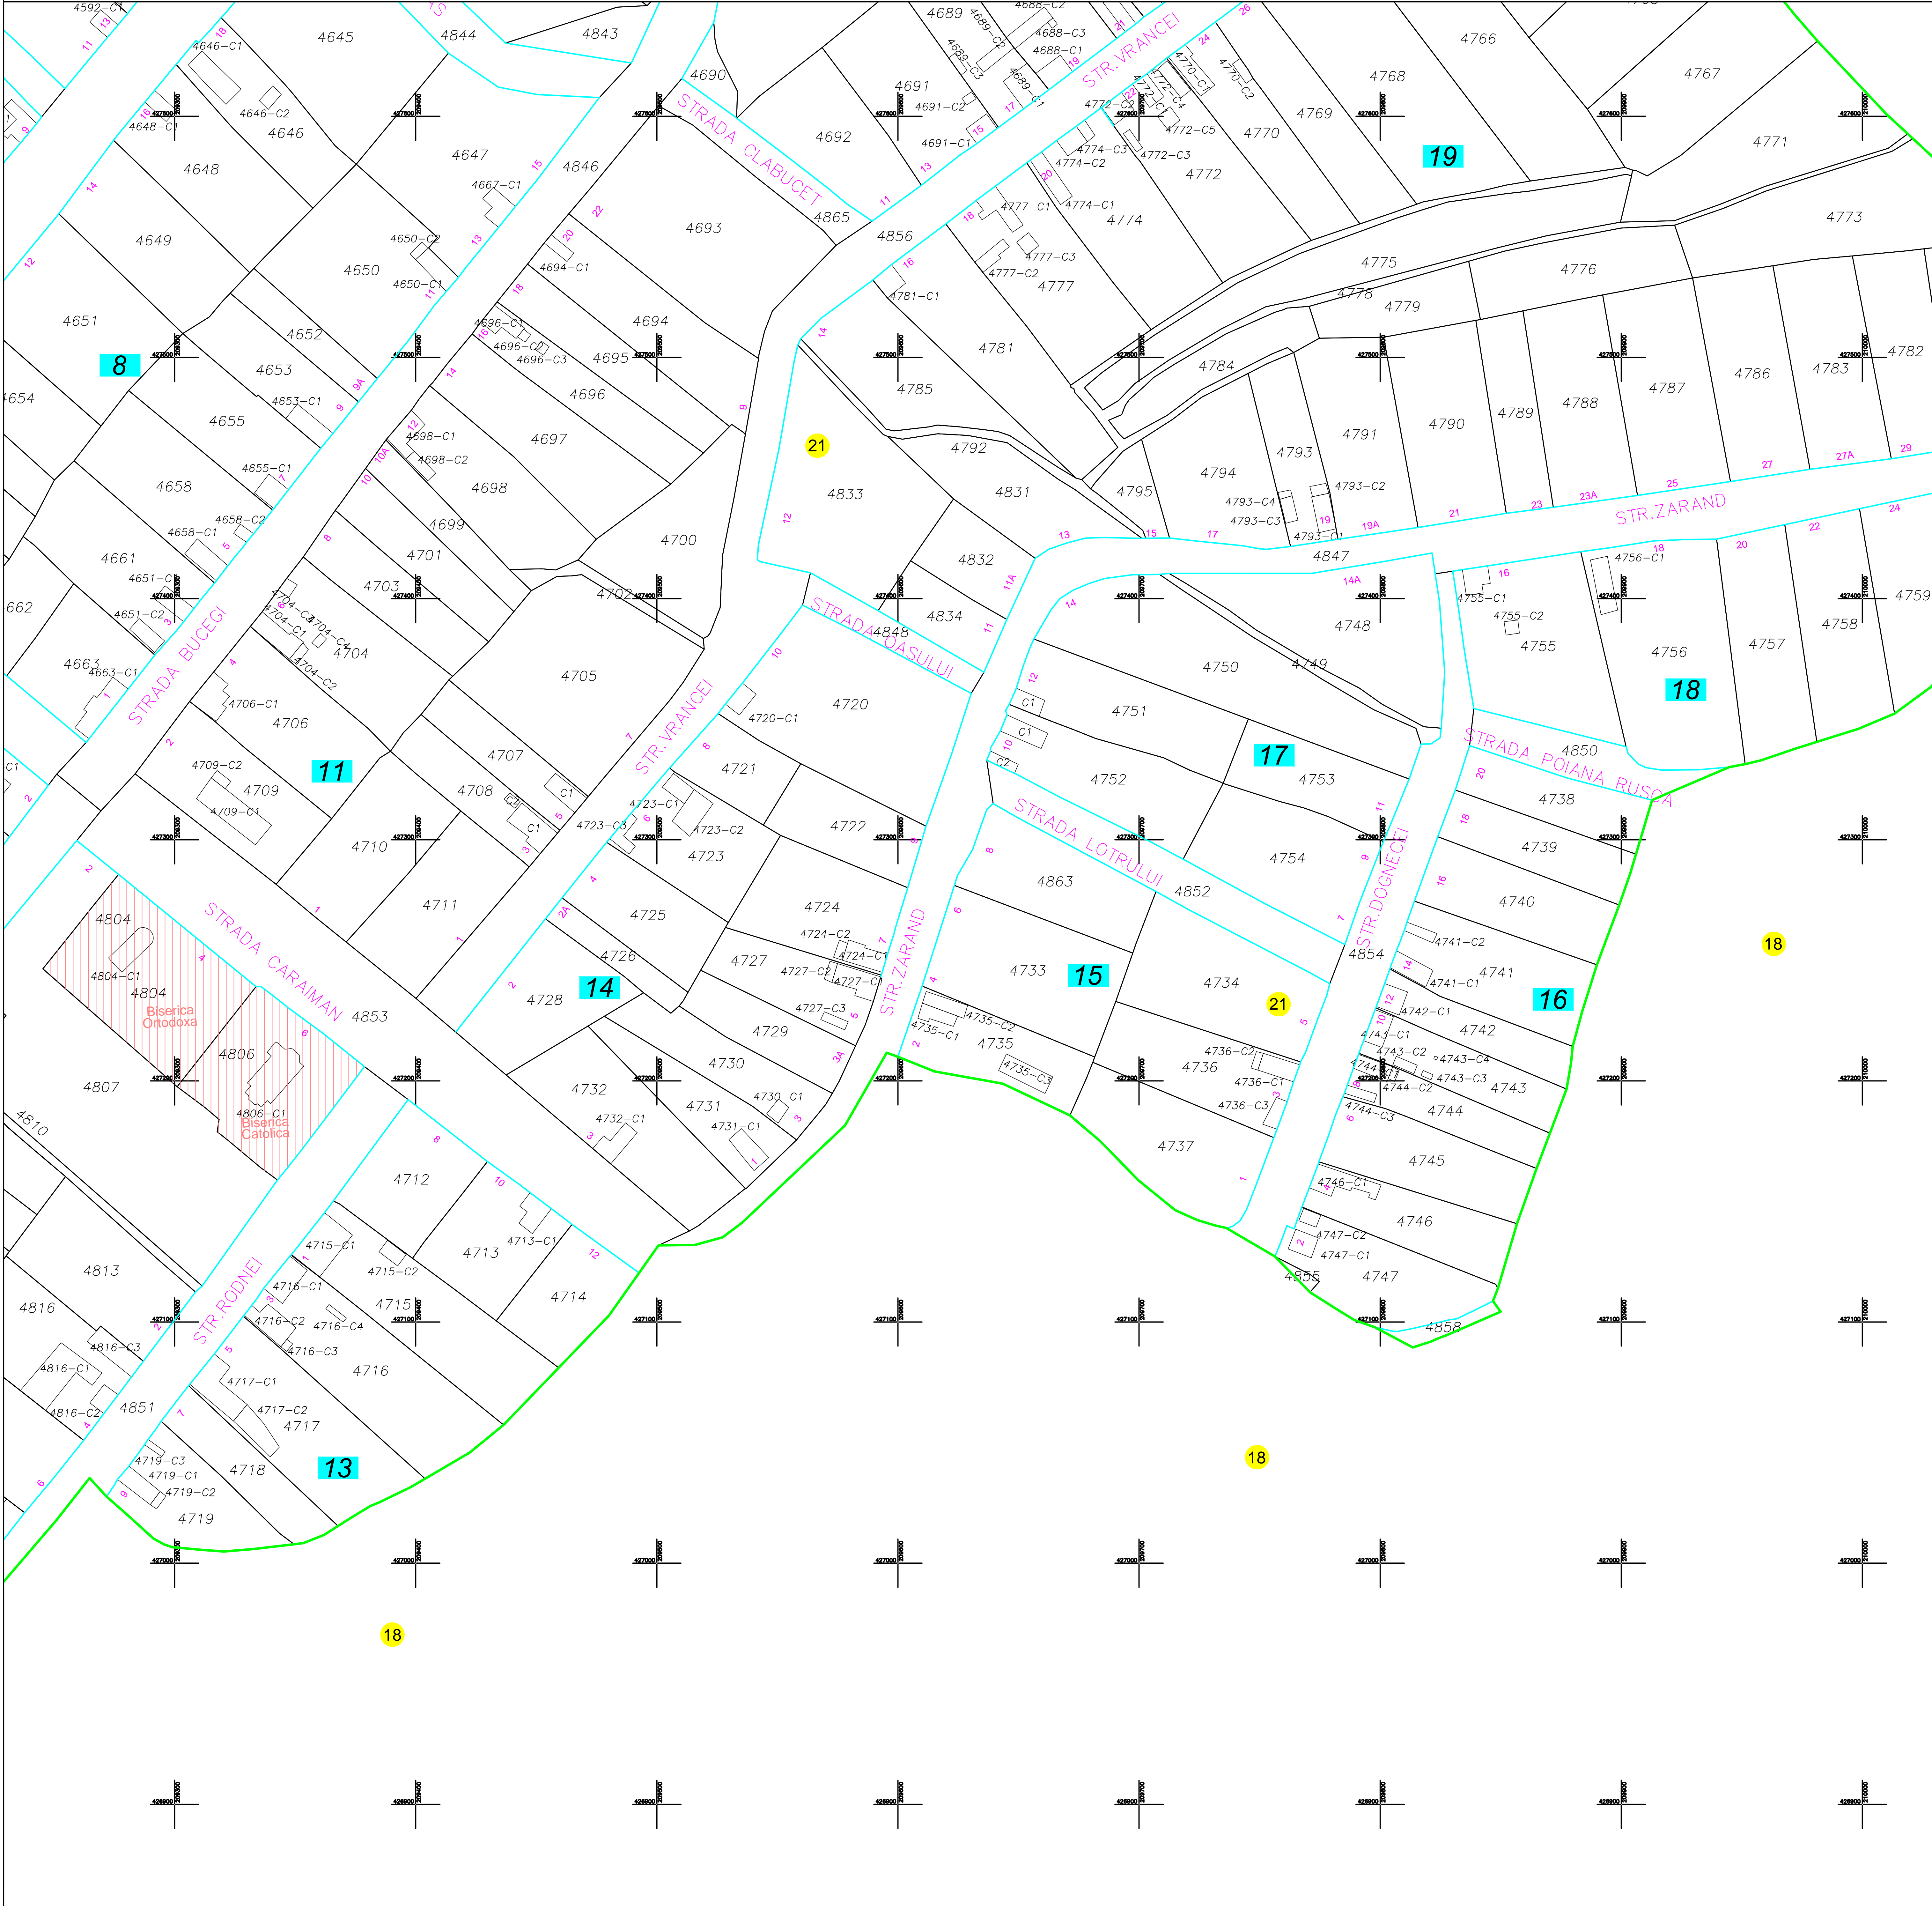

PLAN CADASTRAL
U.A.T.MORAVITA, JUDETUL TIMIS
 Sector cadastral 21
 scara 1:1000
 Sistem de proiectie Stereografic 1970
 Plansa numarul 4/4
SPRE PUBLICARE

SCHITA CU DISPUNEREA SECTOARELOR CADASTRALE
U.A.T.MORAVITA, JUDETUL TIMIS

LEGENDA

Numar Sector	2
Cod constructie	C1
ID imobil	164
Limita sector	
Limita imobil	
Limita UAT	
Nr.tarla	4
Limita tarla	
Limita intravilan	
Limita constructie	

VIZAT,
 Presedinte Comisie (Nume, prenume si semnatura)

S.C. CONCRET CAD S.R.L.
 Data: 04.12.2024

SCHITA CU DISPUNEREA
PLANSELOR SECTOR 21
U.A.T. MORAVITA, JUDETUL TIMIS

Data

Stampila