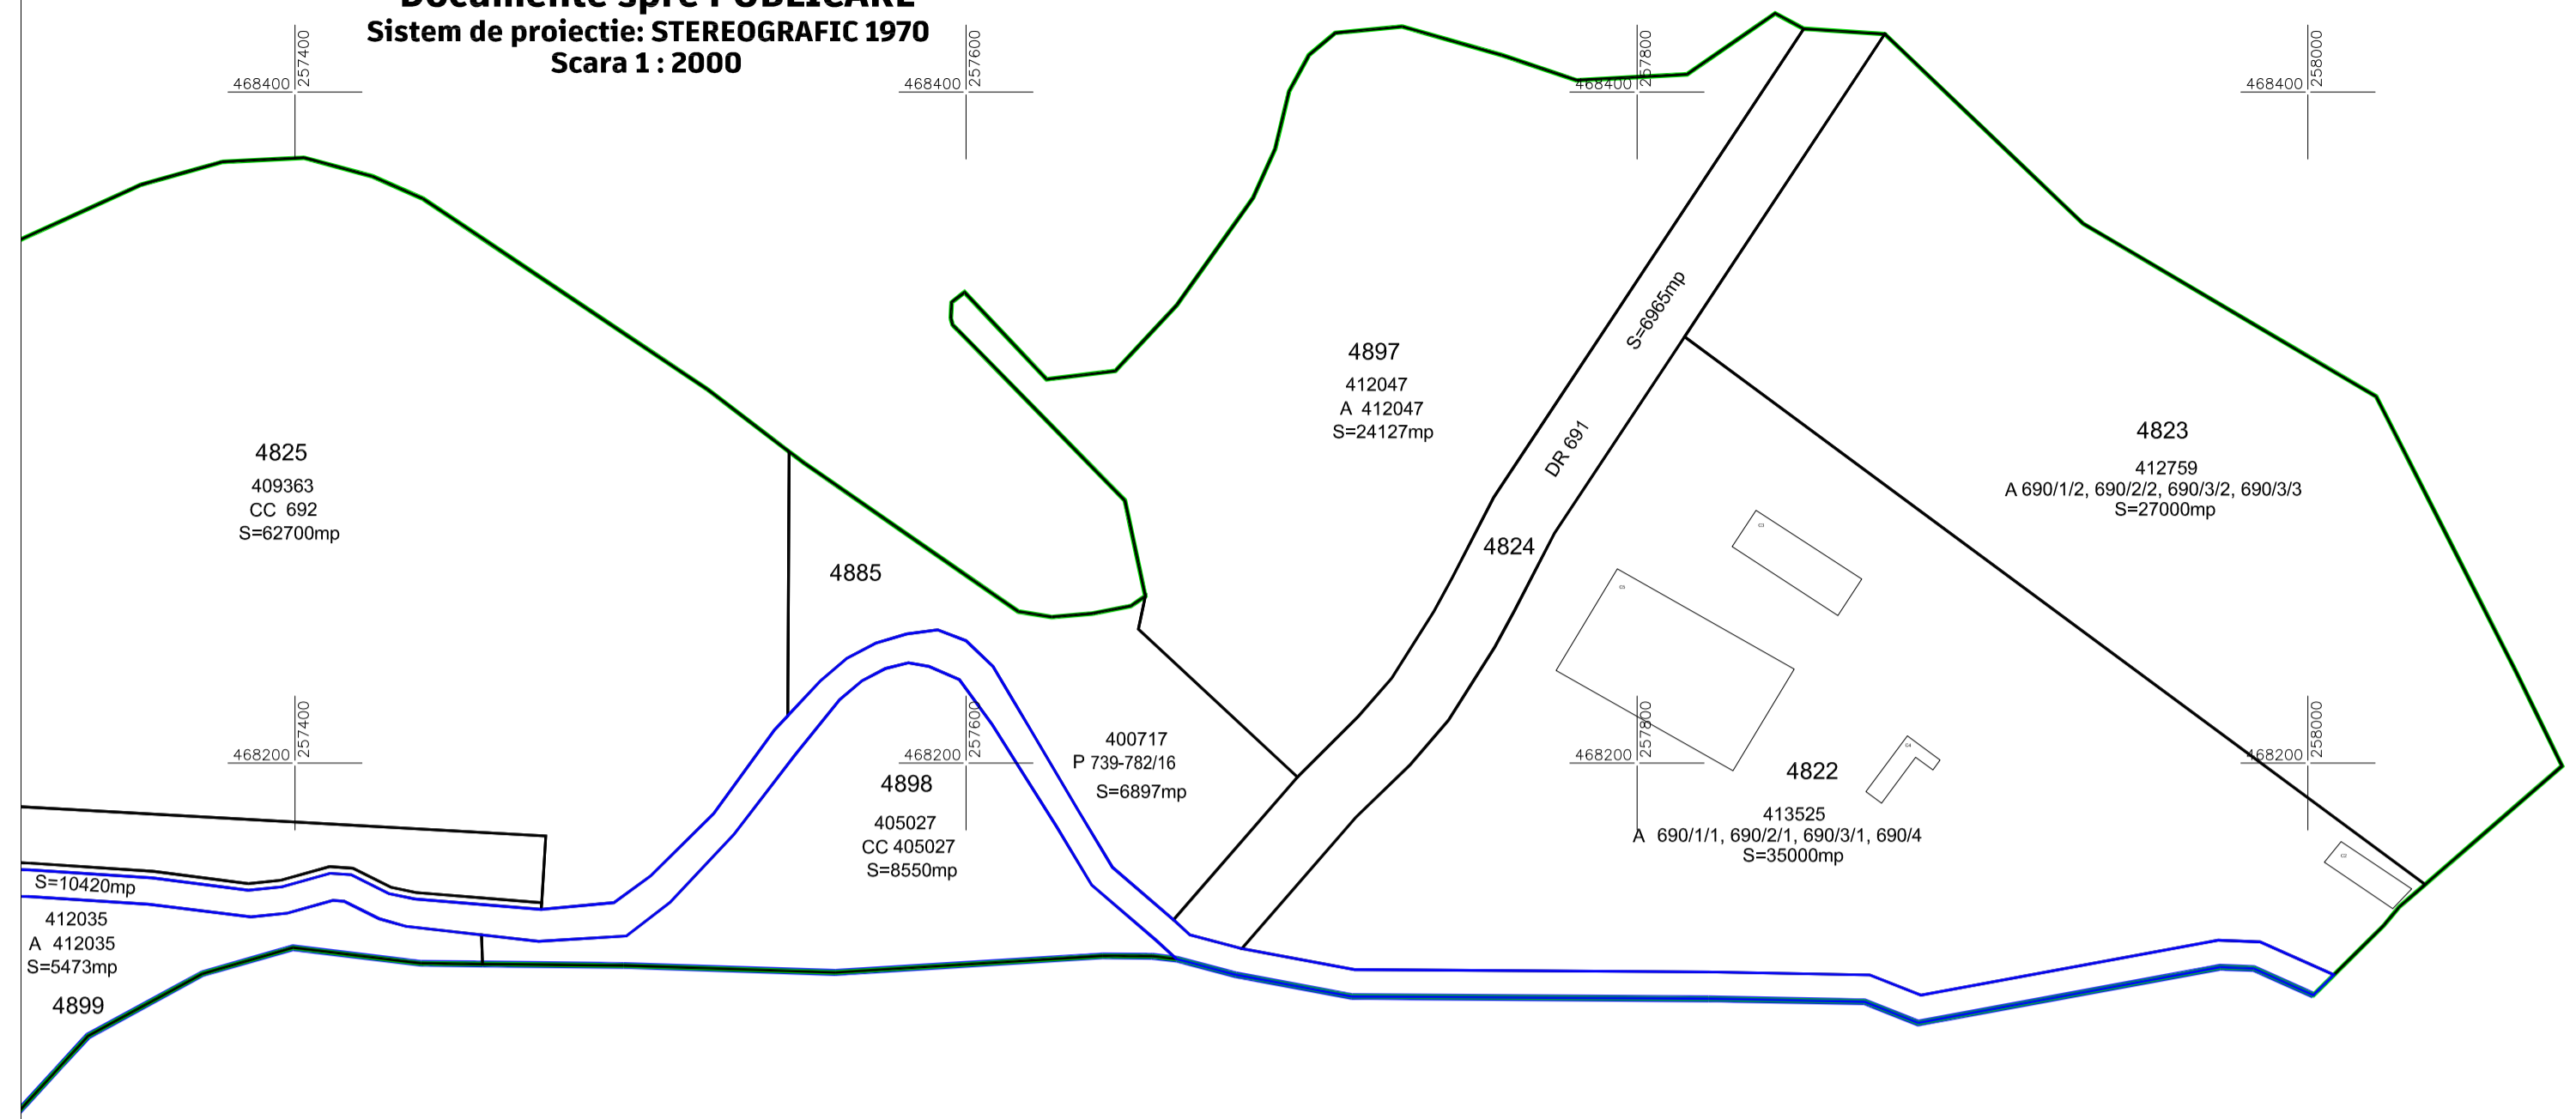

**PLAN SECTOR CADASTRAL nr 52**  
**JUDET: TIMIS, UAT: LUGOJ, LOCALITATE: Lugoj**  
**"Documente spre PUBLICARE"**  
**Sistem de proiectie: STEREOGRAFIC 1970**  
**Scara 1 : 2000**

**intravilan Municipiul LUGOJ**

**SCHEMA DISPUNERE A PLANSELOR**

**SCHITA CU DISPUNEREA SECTOARELOR CADASTRALE Municipiul LUGOJ**

**LEGENDA**

Identificator	4840
Nr. Sector	52
Nr. Tarla	A705
Nr. Cadastral	A705/1
Limita UAT	— (red line)
Limita Sector	— (green line)
Limita Canal	— (blue line)
Limita Tarla	— (pink line)
Limita Imobil	— (black line)
Limita Intrav.	— (blue line)