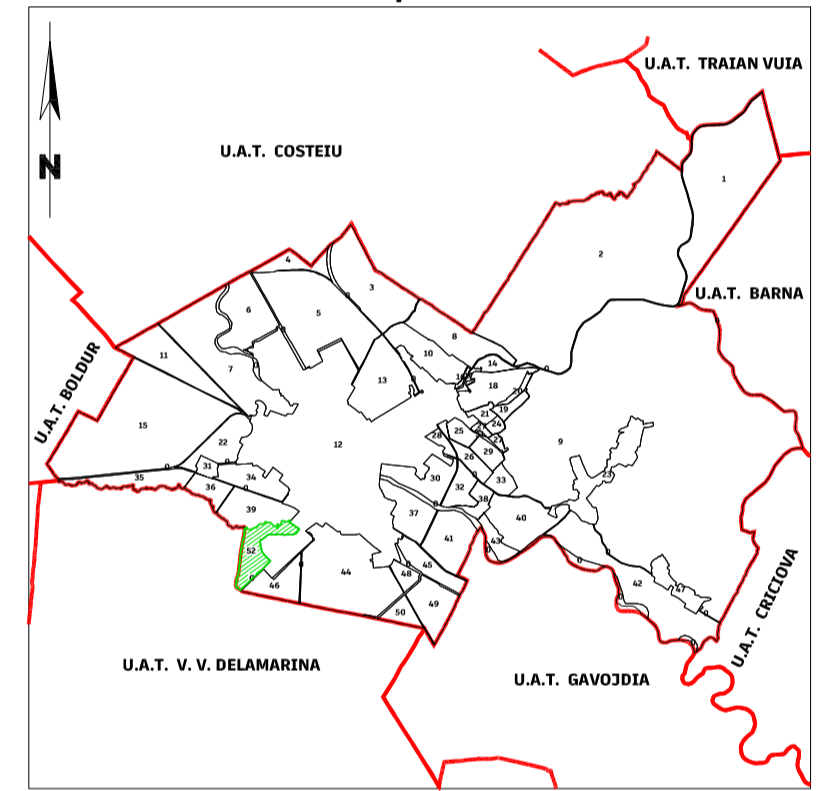

**PLAN SECTOR CADASTRAL nr 52**  
**JUDET: TIMIS, UAT: LUGOJ, LOCALITATE: Lugoj**  
**"Documente spre PUBLICARE"**  
**Sistem de proiectie: STEREOGRAFIC 1970**  
**Scara 1 : 2000**

**intravilan Municipiul LUGOJ**

**SCHEMA DISPUNERE A PLANSELOR**

**SCHITA CU DISPUNEREA SECTOARELOR CADASTRALE Municipiul LUGOJ**

**LEGENDA**

Identificator	4840
Nr. Sector	52
Nr. Tarla	A705
Nr. Cadastral	A705/1
Limita UAT	— (red line)
Limita Sector	— (green line)
Limita Canal	— (blue line)
Limita Tarla	— (pink line)
Limita Imobil	— (black line)
Limita Intrav.	— (blue line)