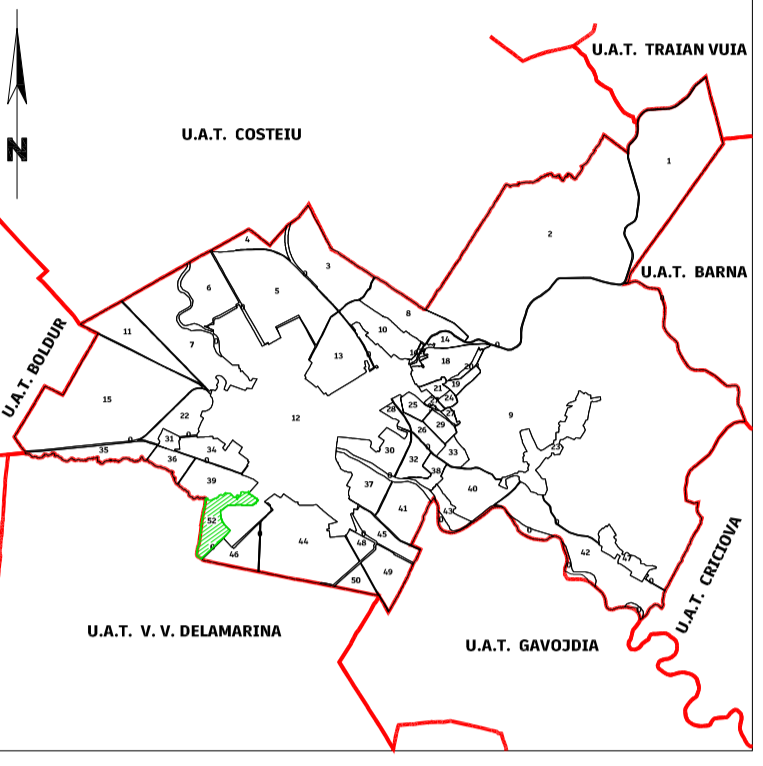

**PLAN SECTOR CADASTRAL nr 52**  
**JUDET: TIMIS, UAT: LUGOJ, LOCALITATE: Lugoj**  
**"Documente spre PUBLICARE"**  
 Sistem de proiectie: STEREOGRAFIC 1970  
 Scara 1 : 2000

**SCHITA CU DISPUNEREA SECTOARELOR CADASTRALE**  
 Municipiul LUGOJ

**SCHEMA DISPUNERE A PLANSELOR**

- LEGENDA**
- Identificator **4840**
  - Nr. Sector **52**
  - Nr. Tarla **A705**
  - Nr. Cadastral **A705/1**
  - Limita UAT —
  - Limita Sector —
  - Limita Canal —
  - Limita Tarla —
  - Limita Imobil —
  - Limita Intrav. —