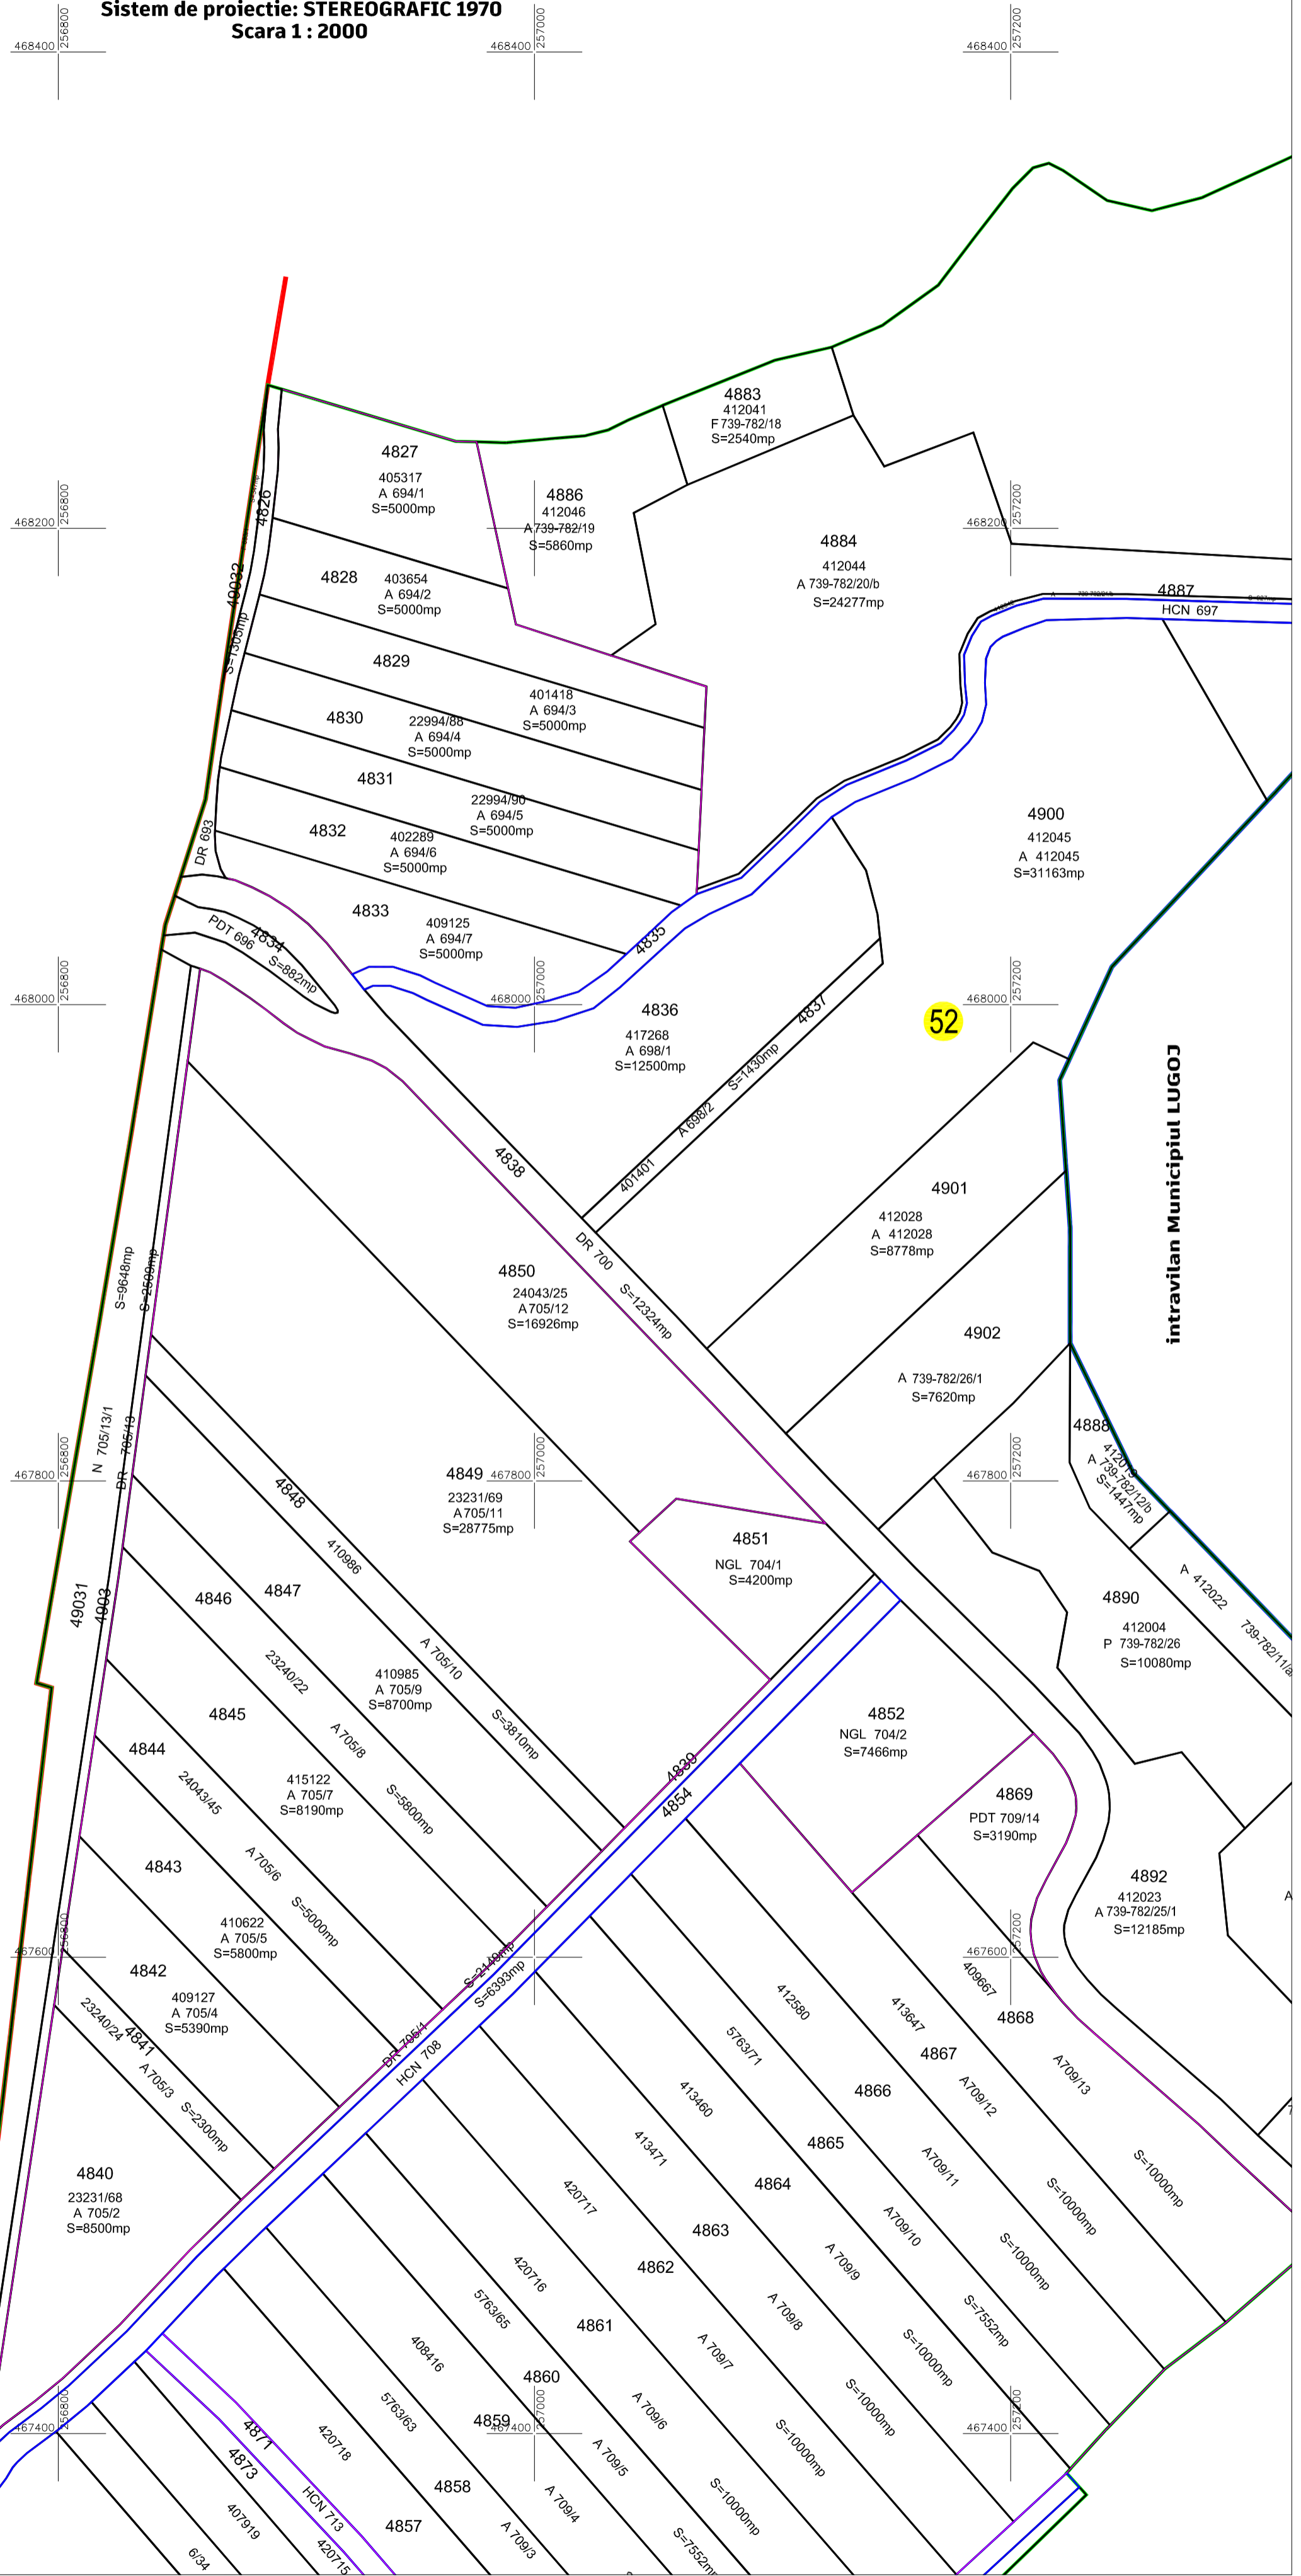

**PLAN SECTOR CADASTRAL nr 52**  
**JUDET: TIMIS, UAT: LUGOJ, LOCALITATE: Lugoj**  
**"Documente spre PUBLICARE"**  
 Sistem de proiectie: STEREOGRAFIC 1970  
 Scara 1 : 2000

**SCHITA CU DISPUNEREA SECTOARELOR CADASTRALE**  
 Municipiul LUGOJ

**SCHEMA DISPUNERE A PLANSELOR**

- LEGENDA**
- Identificator **4840**
  - Nr. Sector **52**
  - Nr. Tarla **A705**
  - Nr. Cadastral **A705/1**
  - Limita UAT —
  - Limita Sector —
  - Limita Canal —
  - Limita Tarla —
  - Limita Imobil —
  - Limita Intrav. —

**U.A.T. VICTOR VLAD DELAMARINA**

**intravilan Municipiul LUGOJ**

EXECUTANT:  
 SC PILOT CAD SRL  
 Serie autorizatie RO-B-3 nr. 2066  
 Data: Octombrie 2024