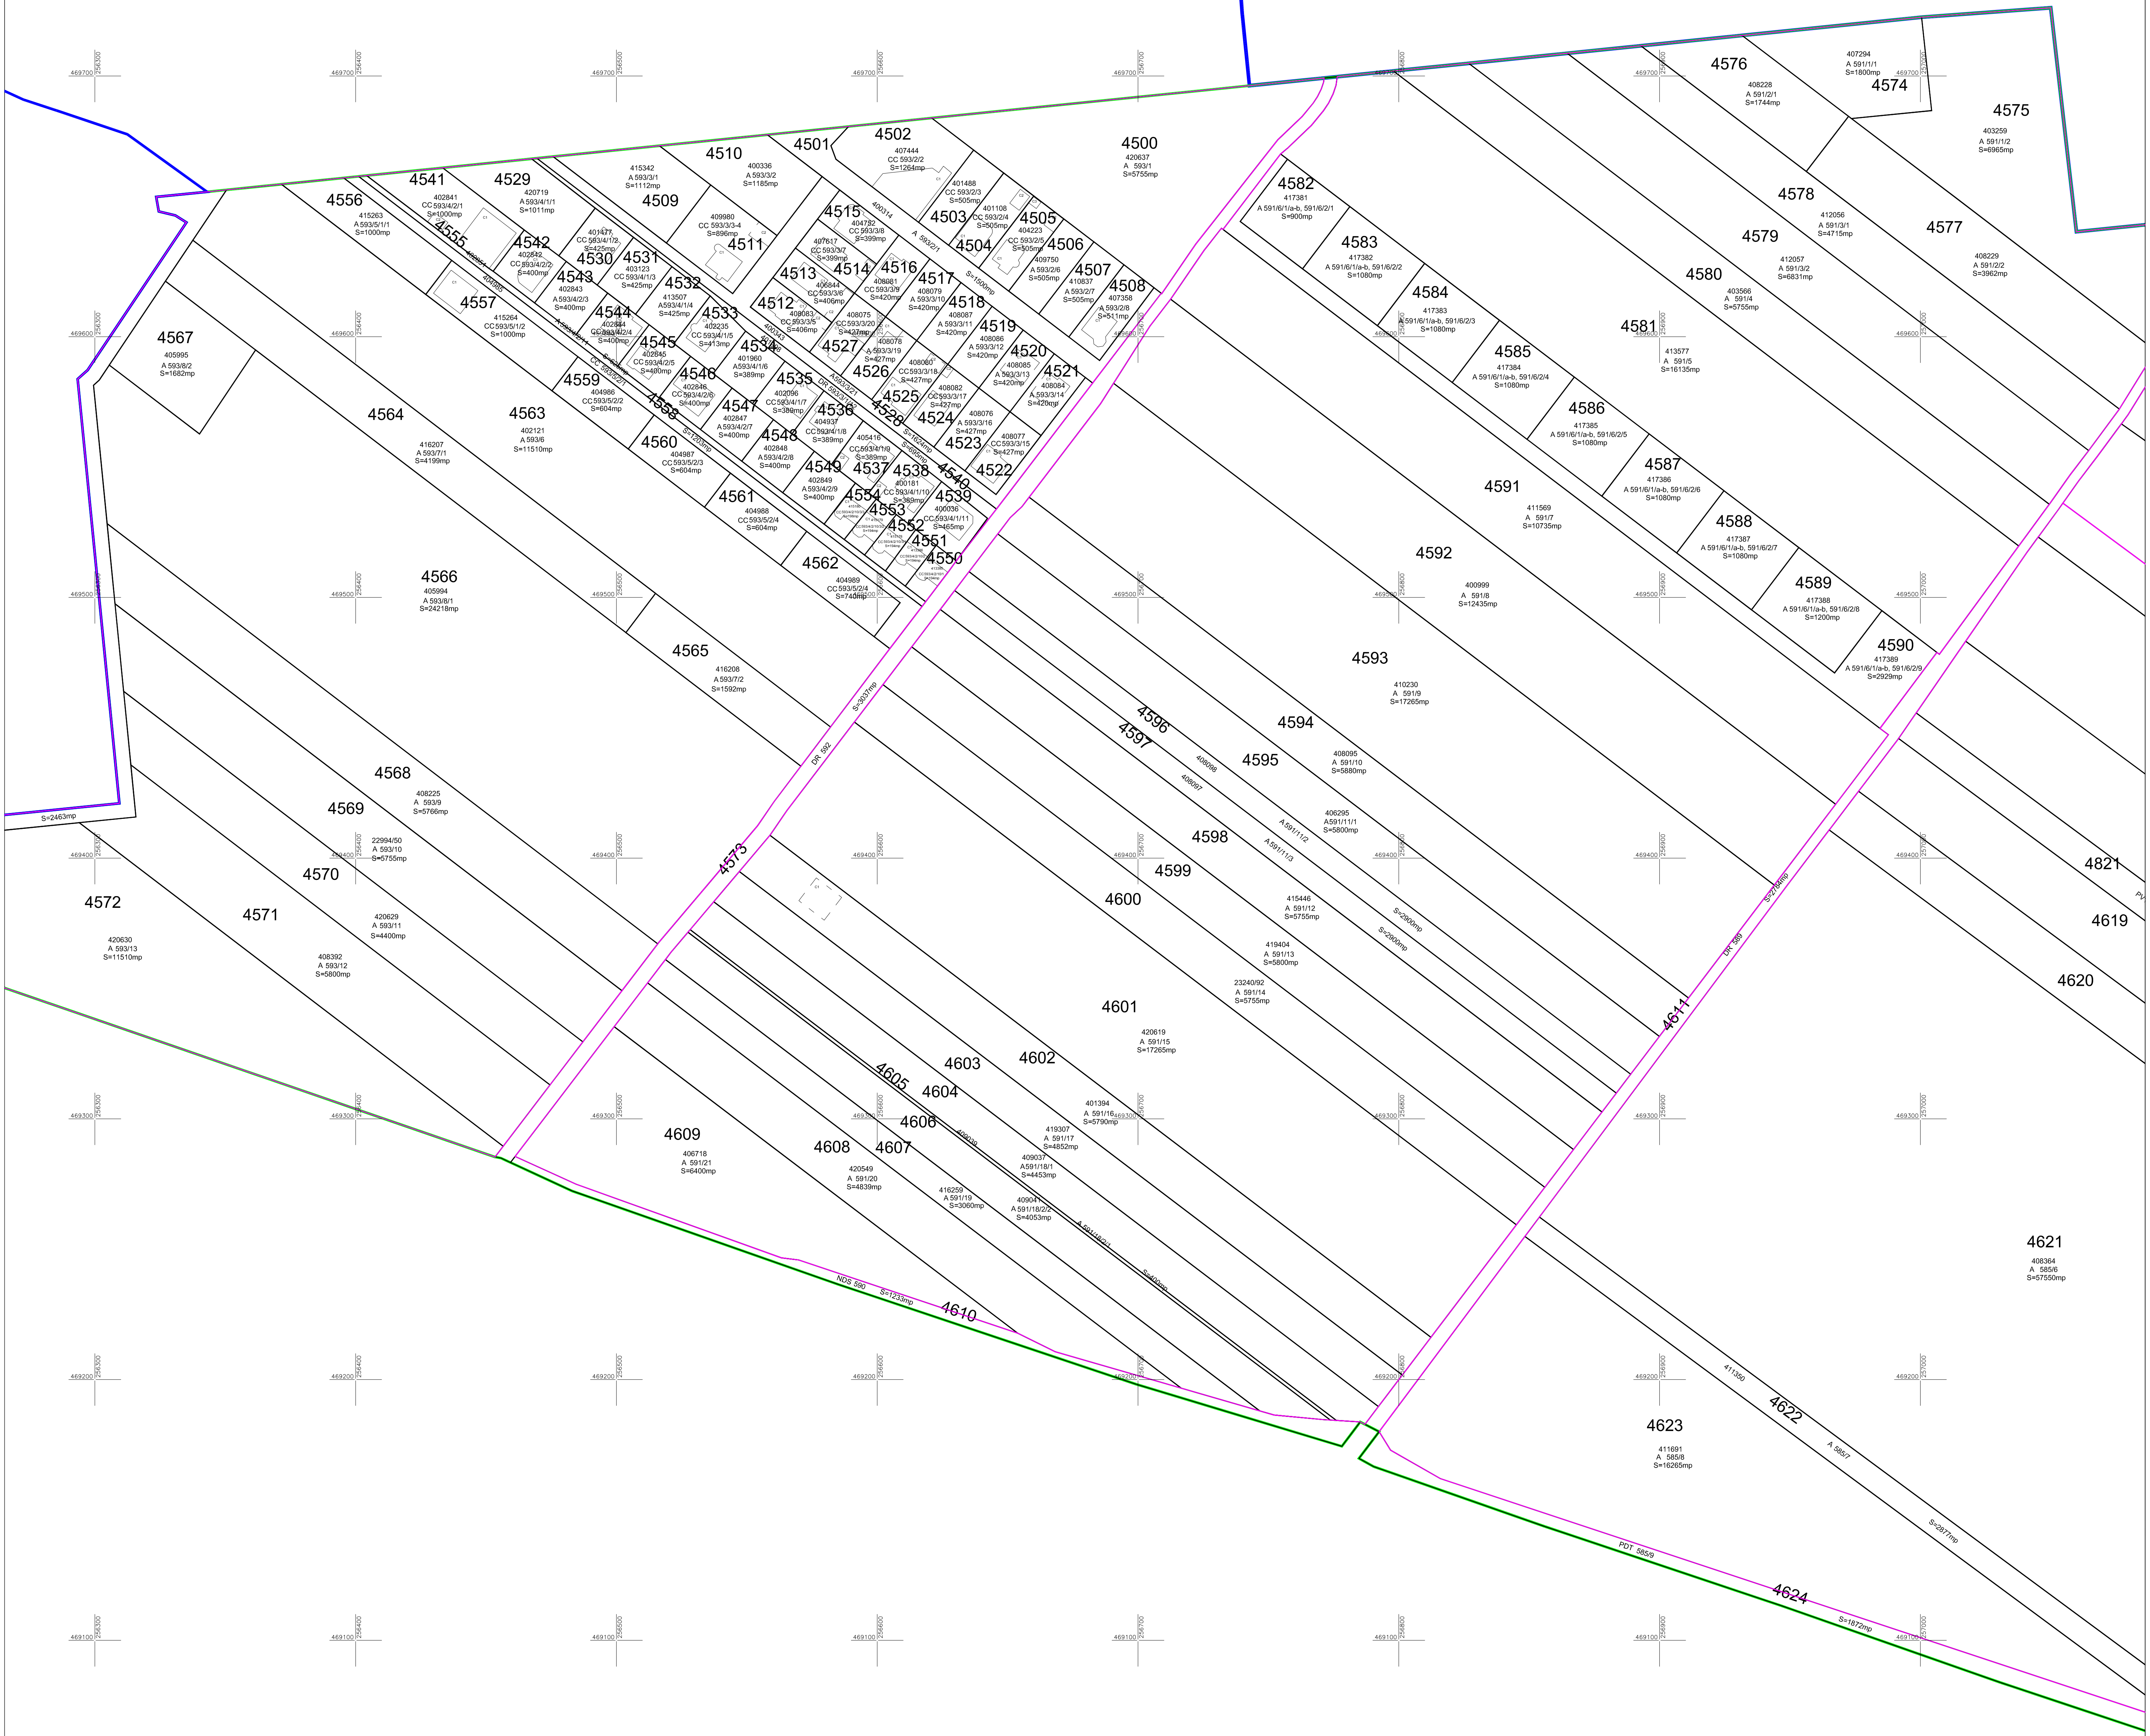

PLAN SECTOR CADASTRAL nr 34
JUDET: TIMIS, UAT: LUGOJ, LOCALITATE: Lugoj
"Documente spre PUBLICARE"
 Sistem de proiectie: STEREOGRAFIC 1970
 Scara 1 : 1000

LEGENDA

Identificator	4500
Nr. Sector	34
Nr. Tarla	A580
Nr. Cadastral	A580/1
Limita UAT	—
Limita Sector	—
Limita Canal	—
Limita Tarla	—
Limita Imobil	—
Limita Intrav.	—

intravilan Municipiul LUGOJ

SCHITA CU DISPUNEREA SECTOARELOR CADASTRALE
Municipiul LUGOJ

SCHEMA DISPUNEREA A PLANSELOR

EXECUTANT:
SC PILOT CAD SRL
 Serie autorizatie RP-B-J nr. 2066
 Data: Iunie 2024