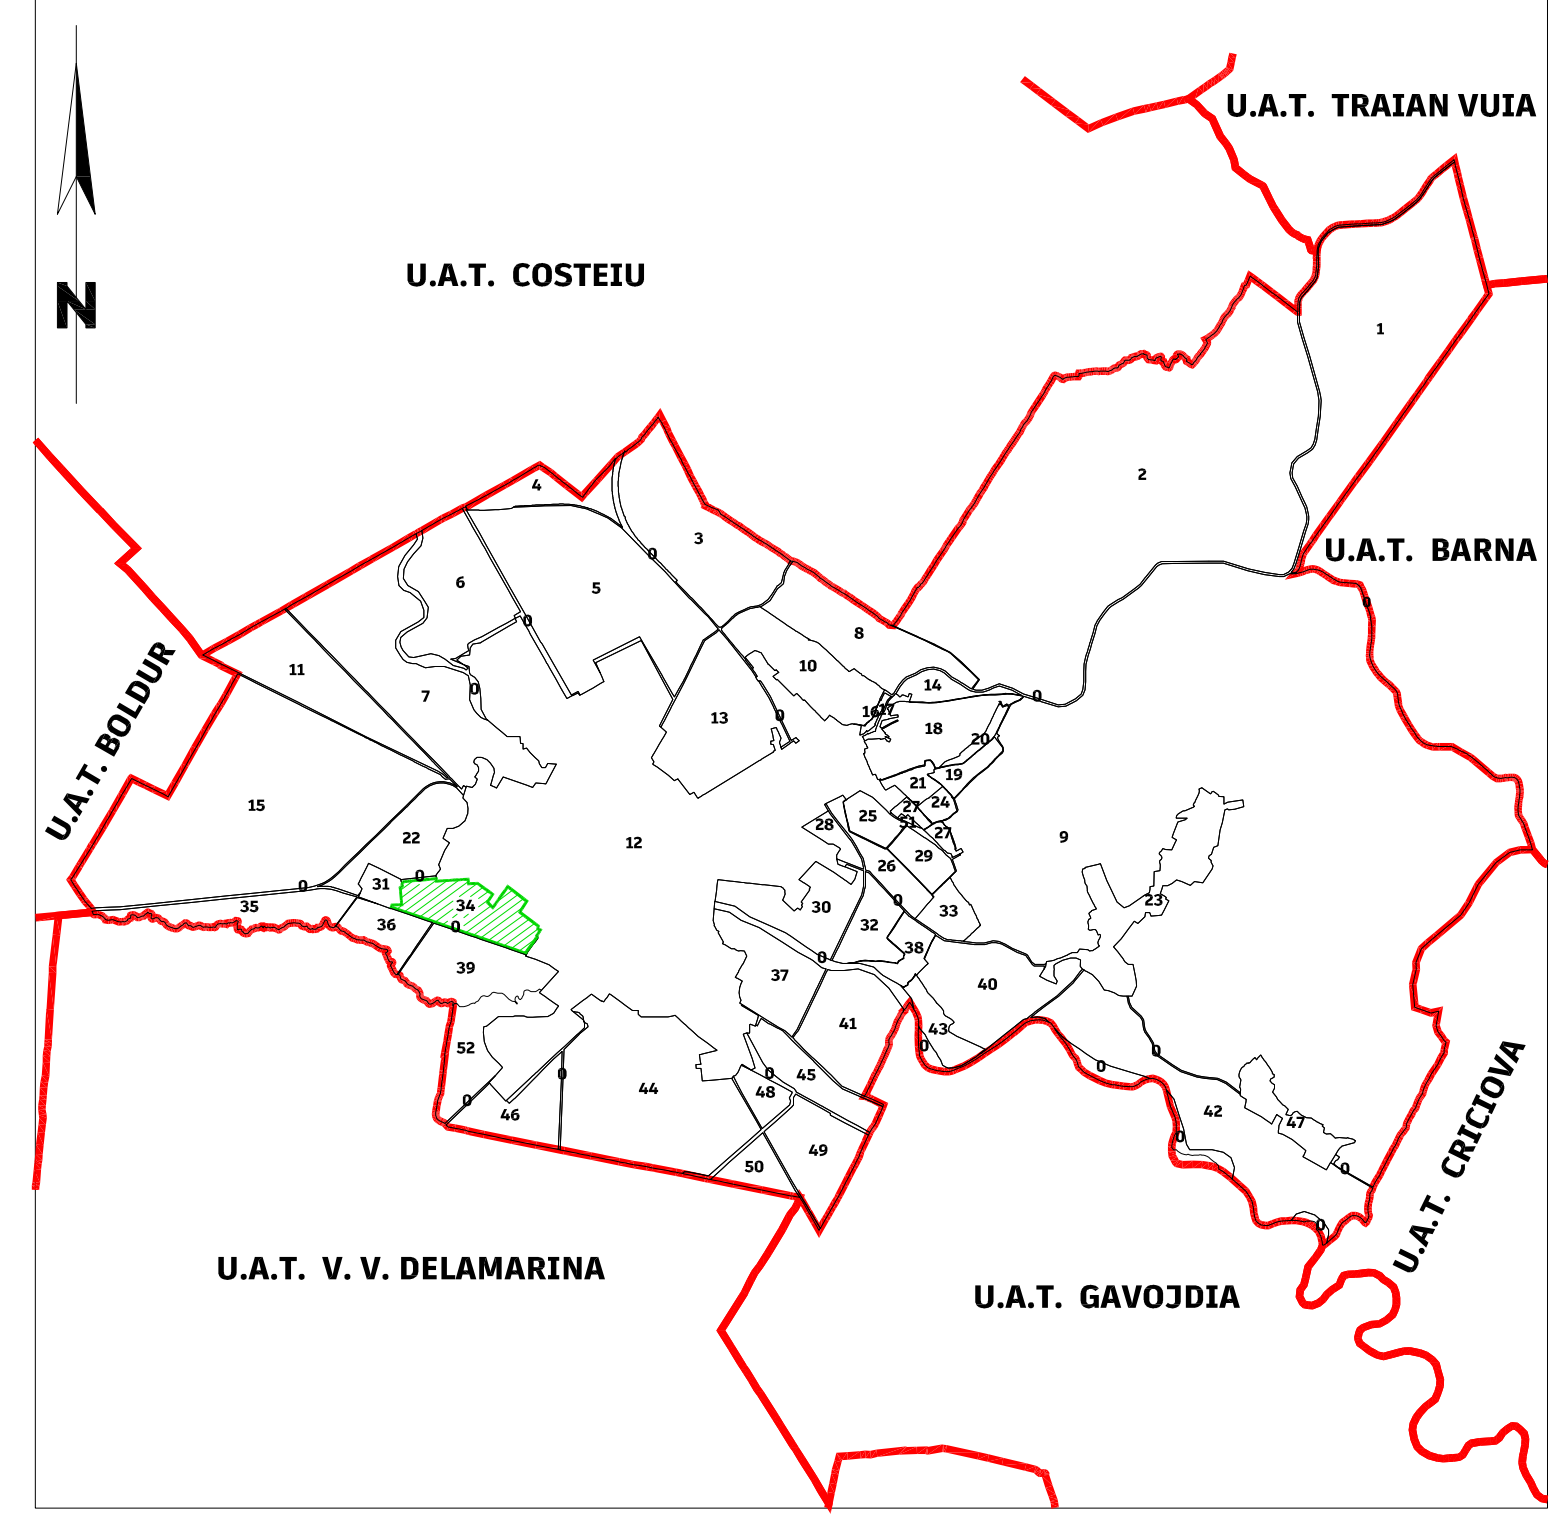

PLAN SECTOR CADASTRAL nr 34
JUDET: TIMIS, UAT: LUGOJ, LOCALITATE: Lugoj
"Documente spre PUBLICARE"
 Sistem de proiectie: STEREOGRAFIC 1970
 Scara 1 : 1000

LEGENDA

Identificator	4500
Nr. Sector	34
Nr. Tarla	A580
Nr. Cadastral	A580/1
Limita UAT	—
Limita Sector	—
Limita Canal	—
Limita Tarla	—
Limita Imobil	—
Limita Intrav.	—

intravilan Municipiul LUGOJ

SCHITA CU DISPUNEREA SECTOARELOR CADASTRALE
Municipiul LUGOJ

SCHEMA DISPUNEREA A PLANSELOR

EXECUTANT:
SC PILOT CAD SRL
 Serie autorizatie RP-B-J nr. 2066
 Data: Iunie 2024