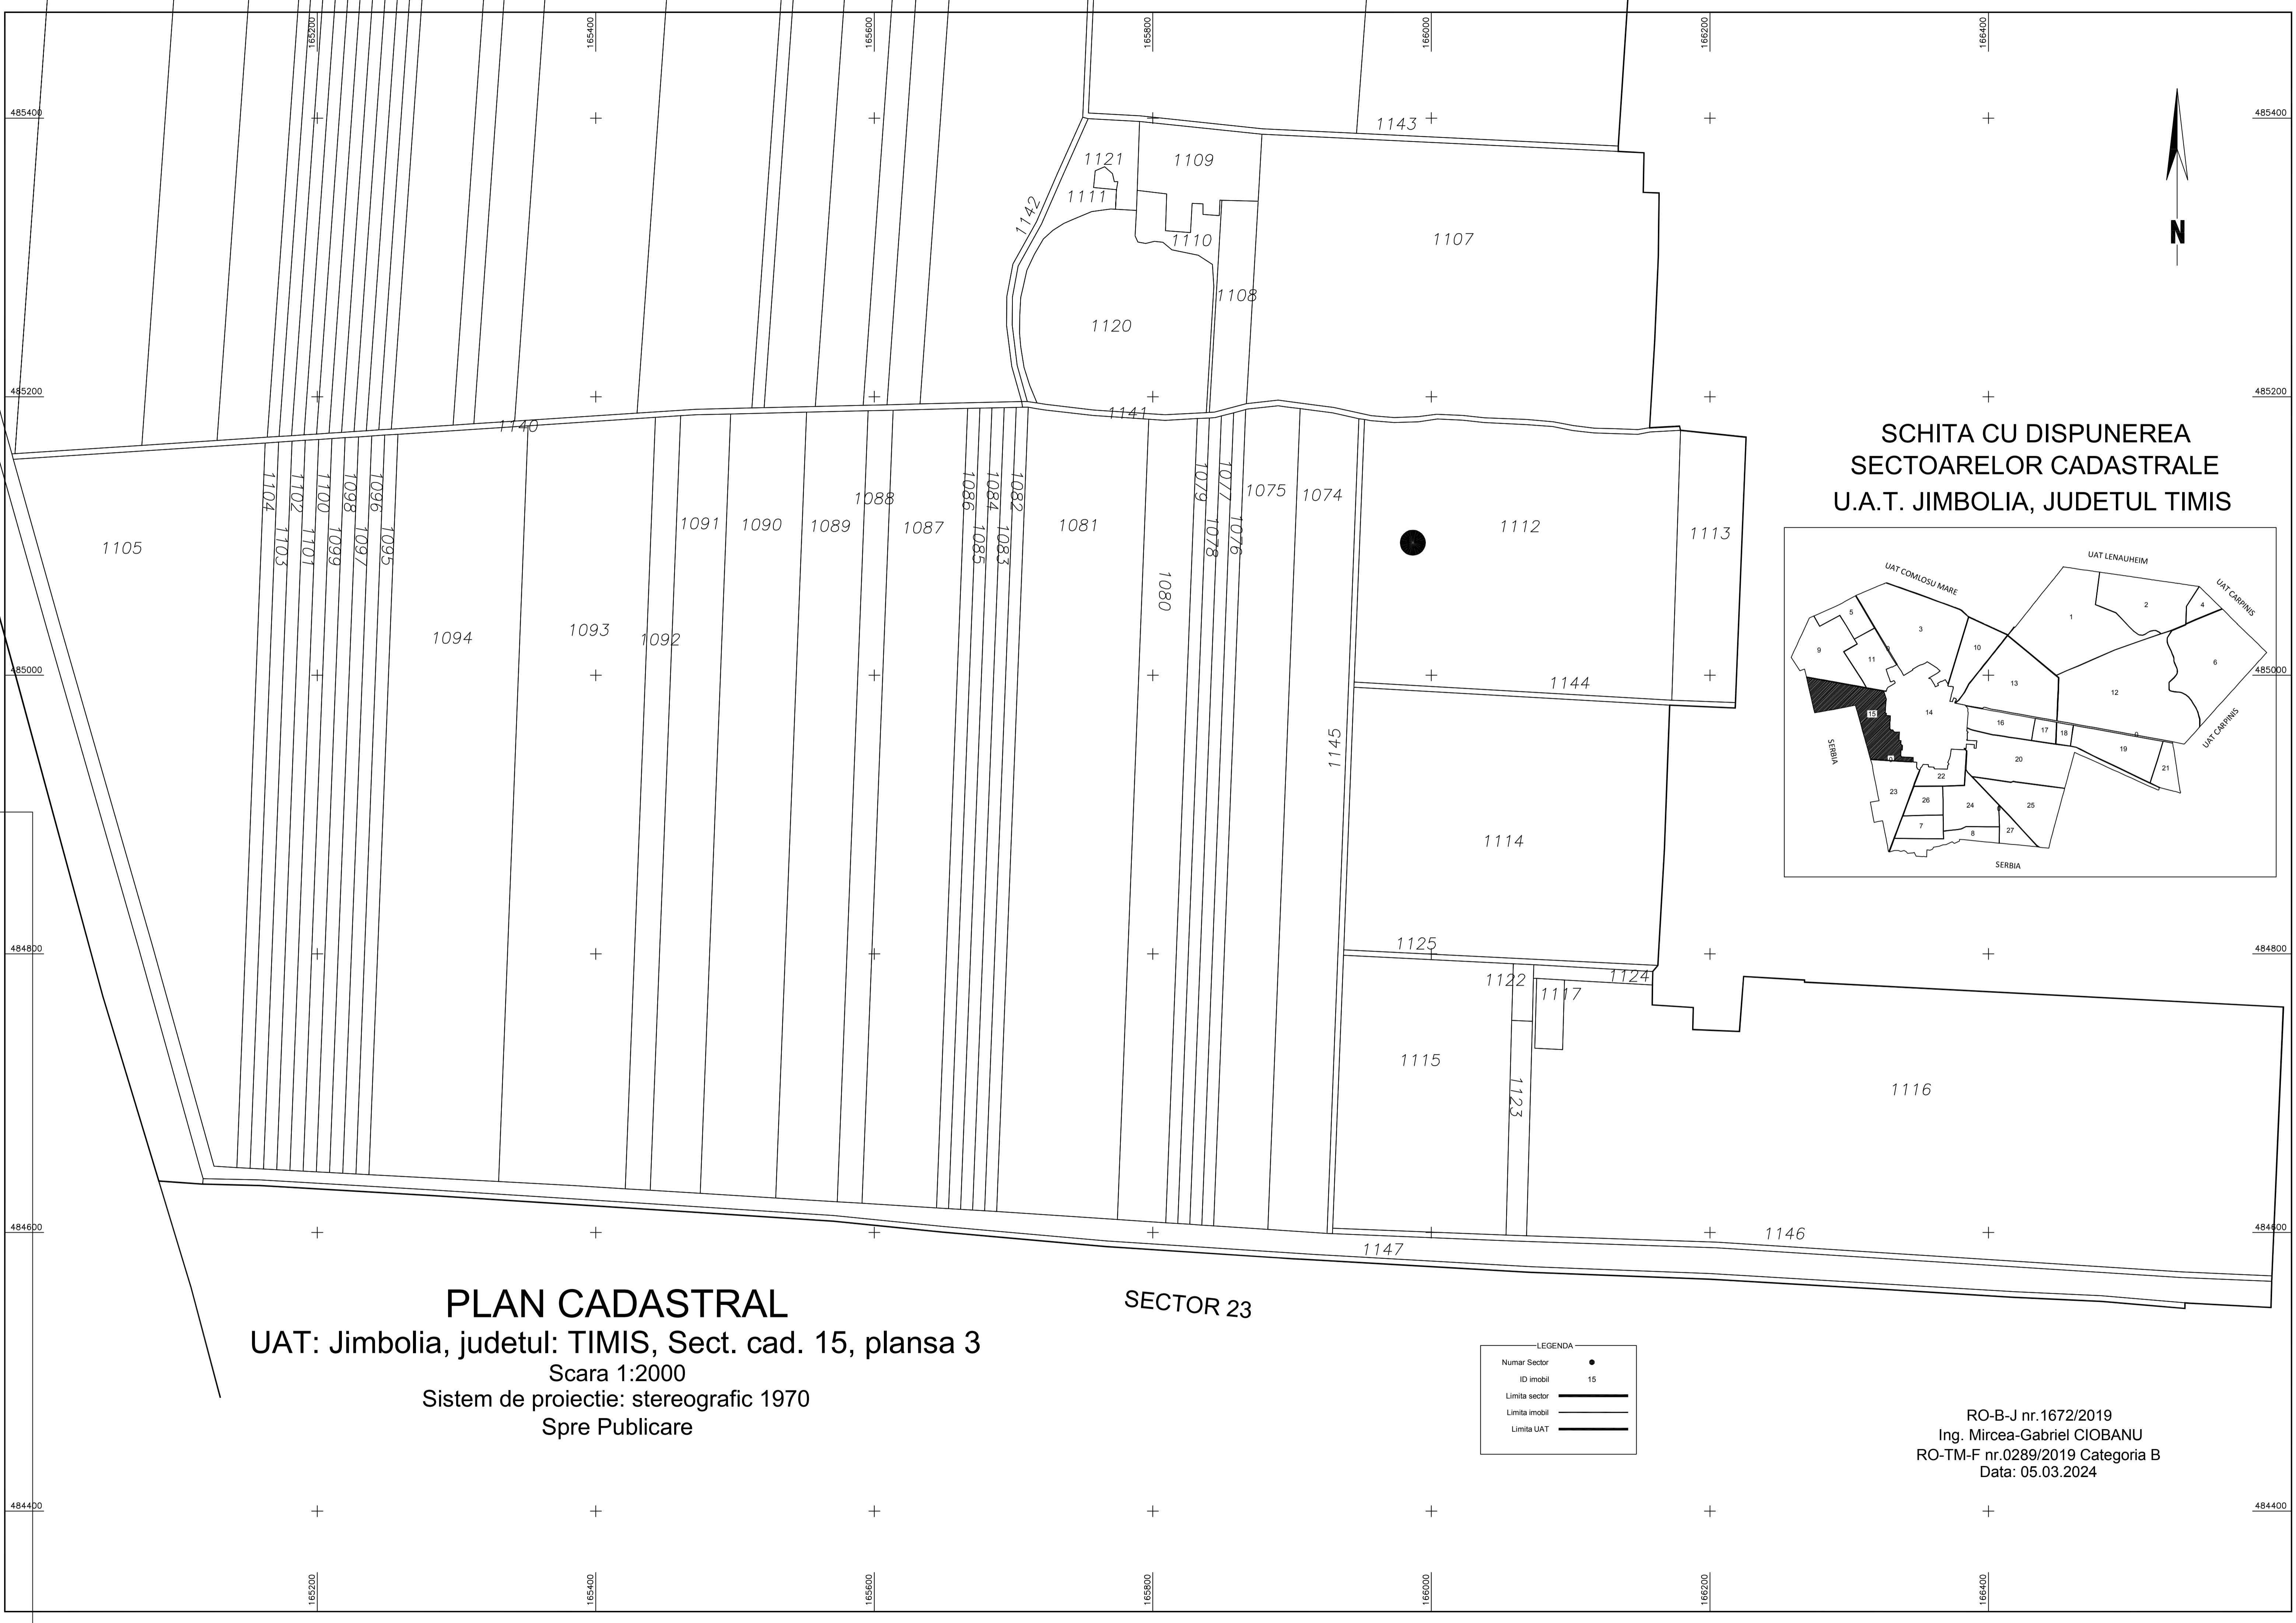

**SCHITA CU DISPUNEREA  
SECTOARELOR CADASTRALE  
U.A.T. JIMBOLIA, JUDETUL TIMIS**

**PLAN CADASTRAL**  
UAT: Jimbolia, judetul: TIMIS, Sect. cad. 15, plansa 3  
Scara 1:2000  
Sistem de proiectie: stereografic 1970  
Spre Publicare

**SECTOR 23**

LEGENDA	
Numar Sector	●
ID imobil	15
Limita sector	—
Limita imobil	—
Limita UAT	—

RO-B-J nr.1672/2019  
Ing. Mircea-Gabriel CIOBANU  
RO-TM-F nr.0289/2019 Categoria B  
Data: 05.03.2024