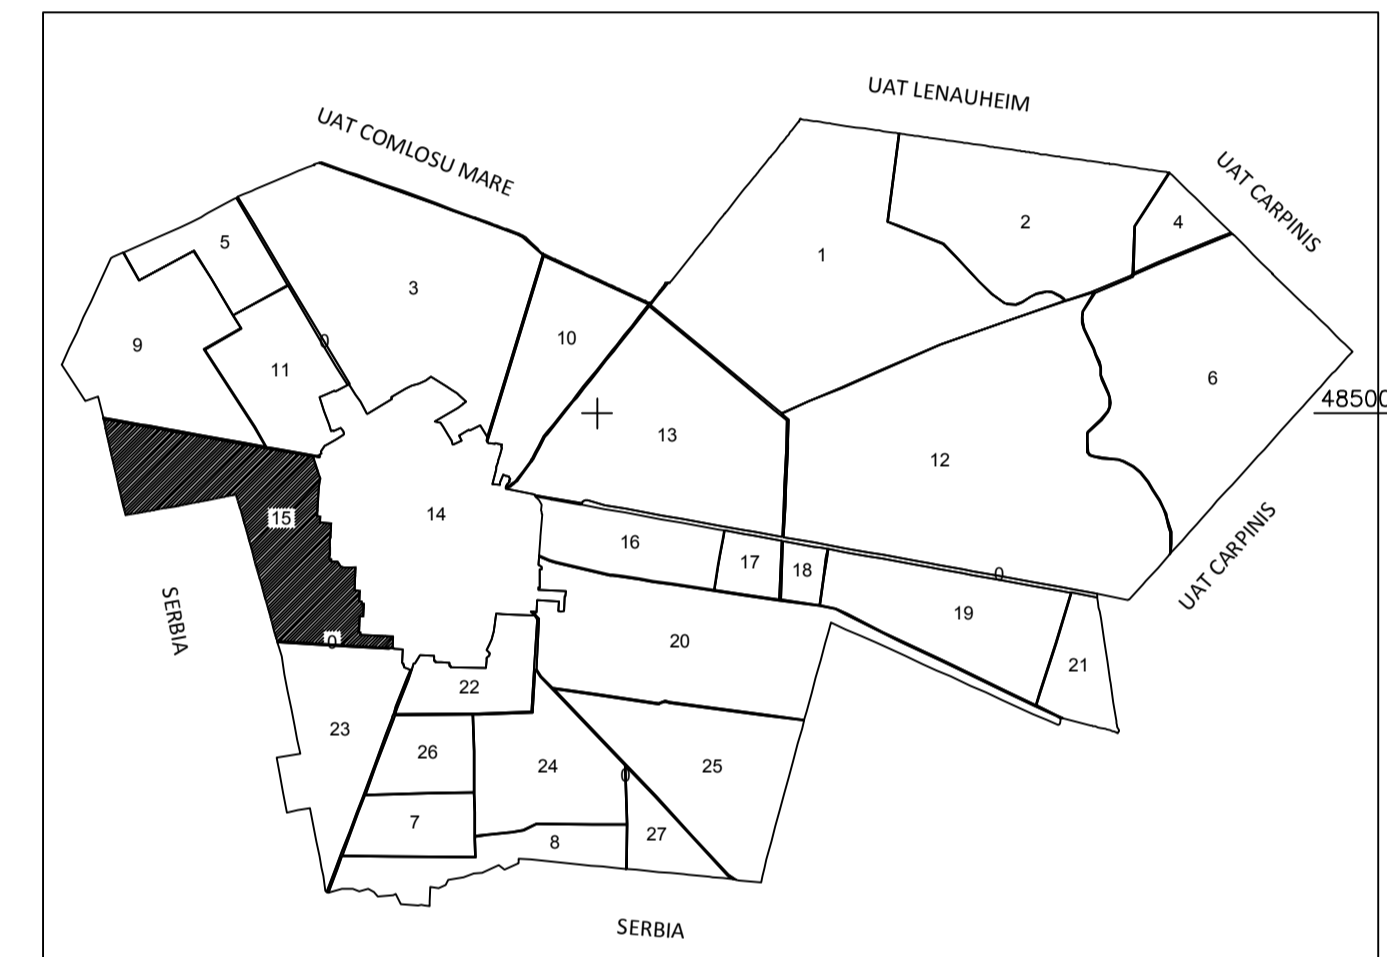

**SCHITA CU DISPUNEREA  
SECTOARELOR CADASTRALE  
U.A.T. JIMBOLIA, JUDETUL TIMIS**

**PLAN CADASTRAL**  
UAT: Jimbolia, judetul: TIMIS, Sect. cad. 15, plansa 3  
Scara 1:2000  
Sistem de proiectie: stereografic 1970  
Spre Publicare

**SECTOR 23**

LEGENDA	
Numar Sector	●
ID imobil	15
Limita sector	—
Limita imobil	—
Limita UAT	—

RO-B-J nr.1672/2019  
Ing. Mircea-Gabriel CIOBANU  
RO-TM-F nr.0289/2019 Categoria B  
Data: 05.03.2024