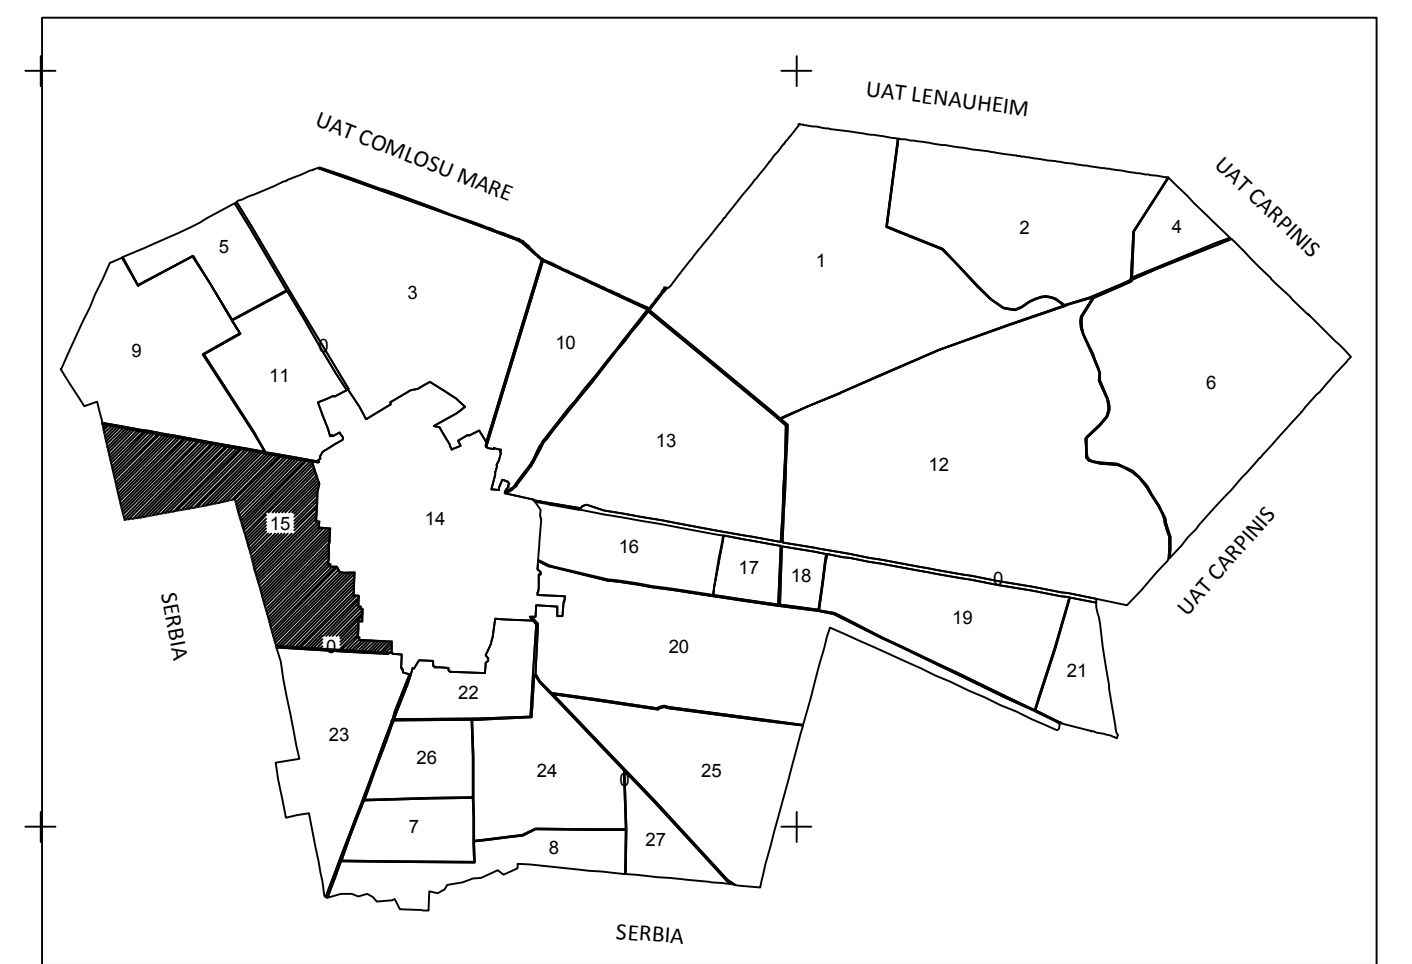

PLAN CADASTRAL
UAT: Jimbolia, judetul: TIMIS, Sect. cad. 15, plansa 2
Scara 1:2000
Sistem de proiectie: stereografic 1970
Spre Publicare

SCHITA CU DISPUNEREA
SECTOARELOR CADASTRALE
U.A.T. JIMBOLIA, JUDETUL TIMIS

LEGENDA

Numar Sector	15
ID imobil	●
Limita sector	—
Limita imobil	—
Limita UAT	—

INTRAVILAN JIMBOLIA

SERBIA