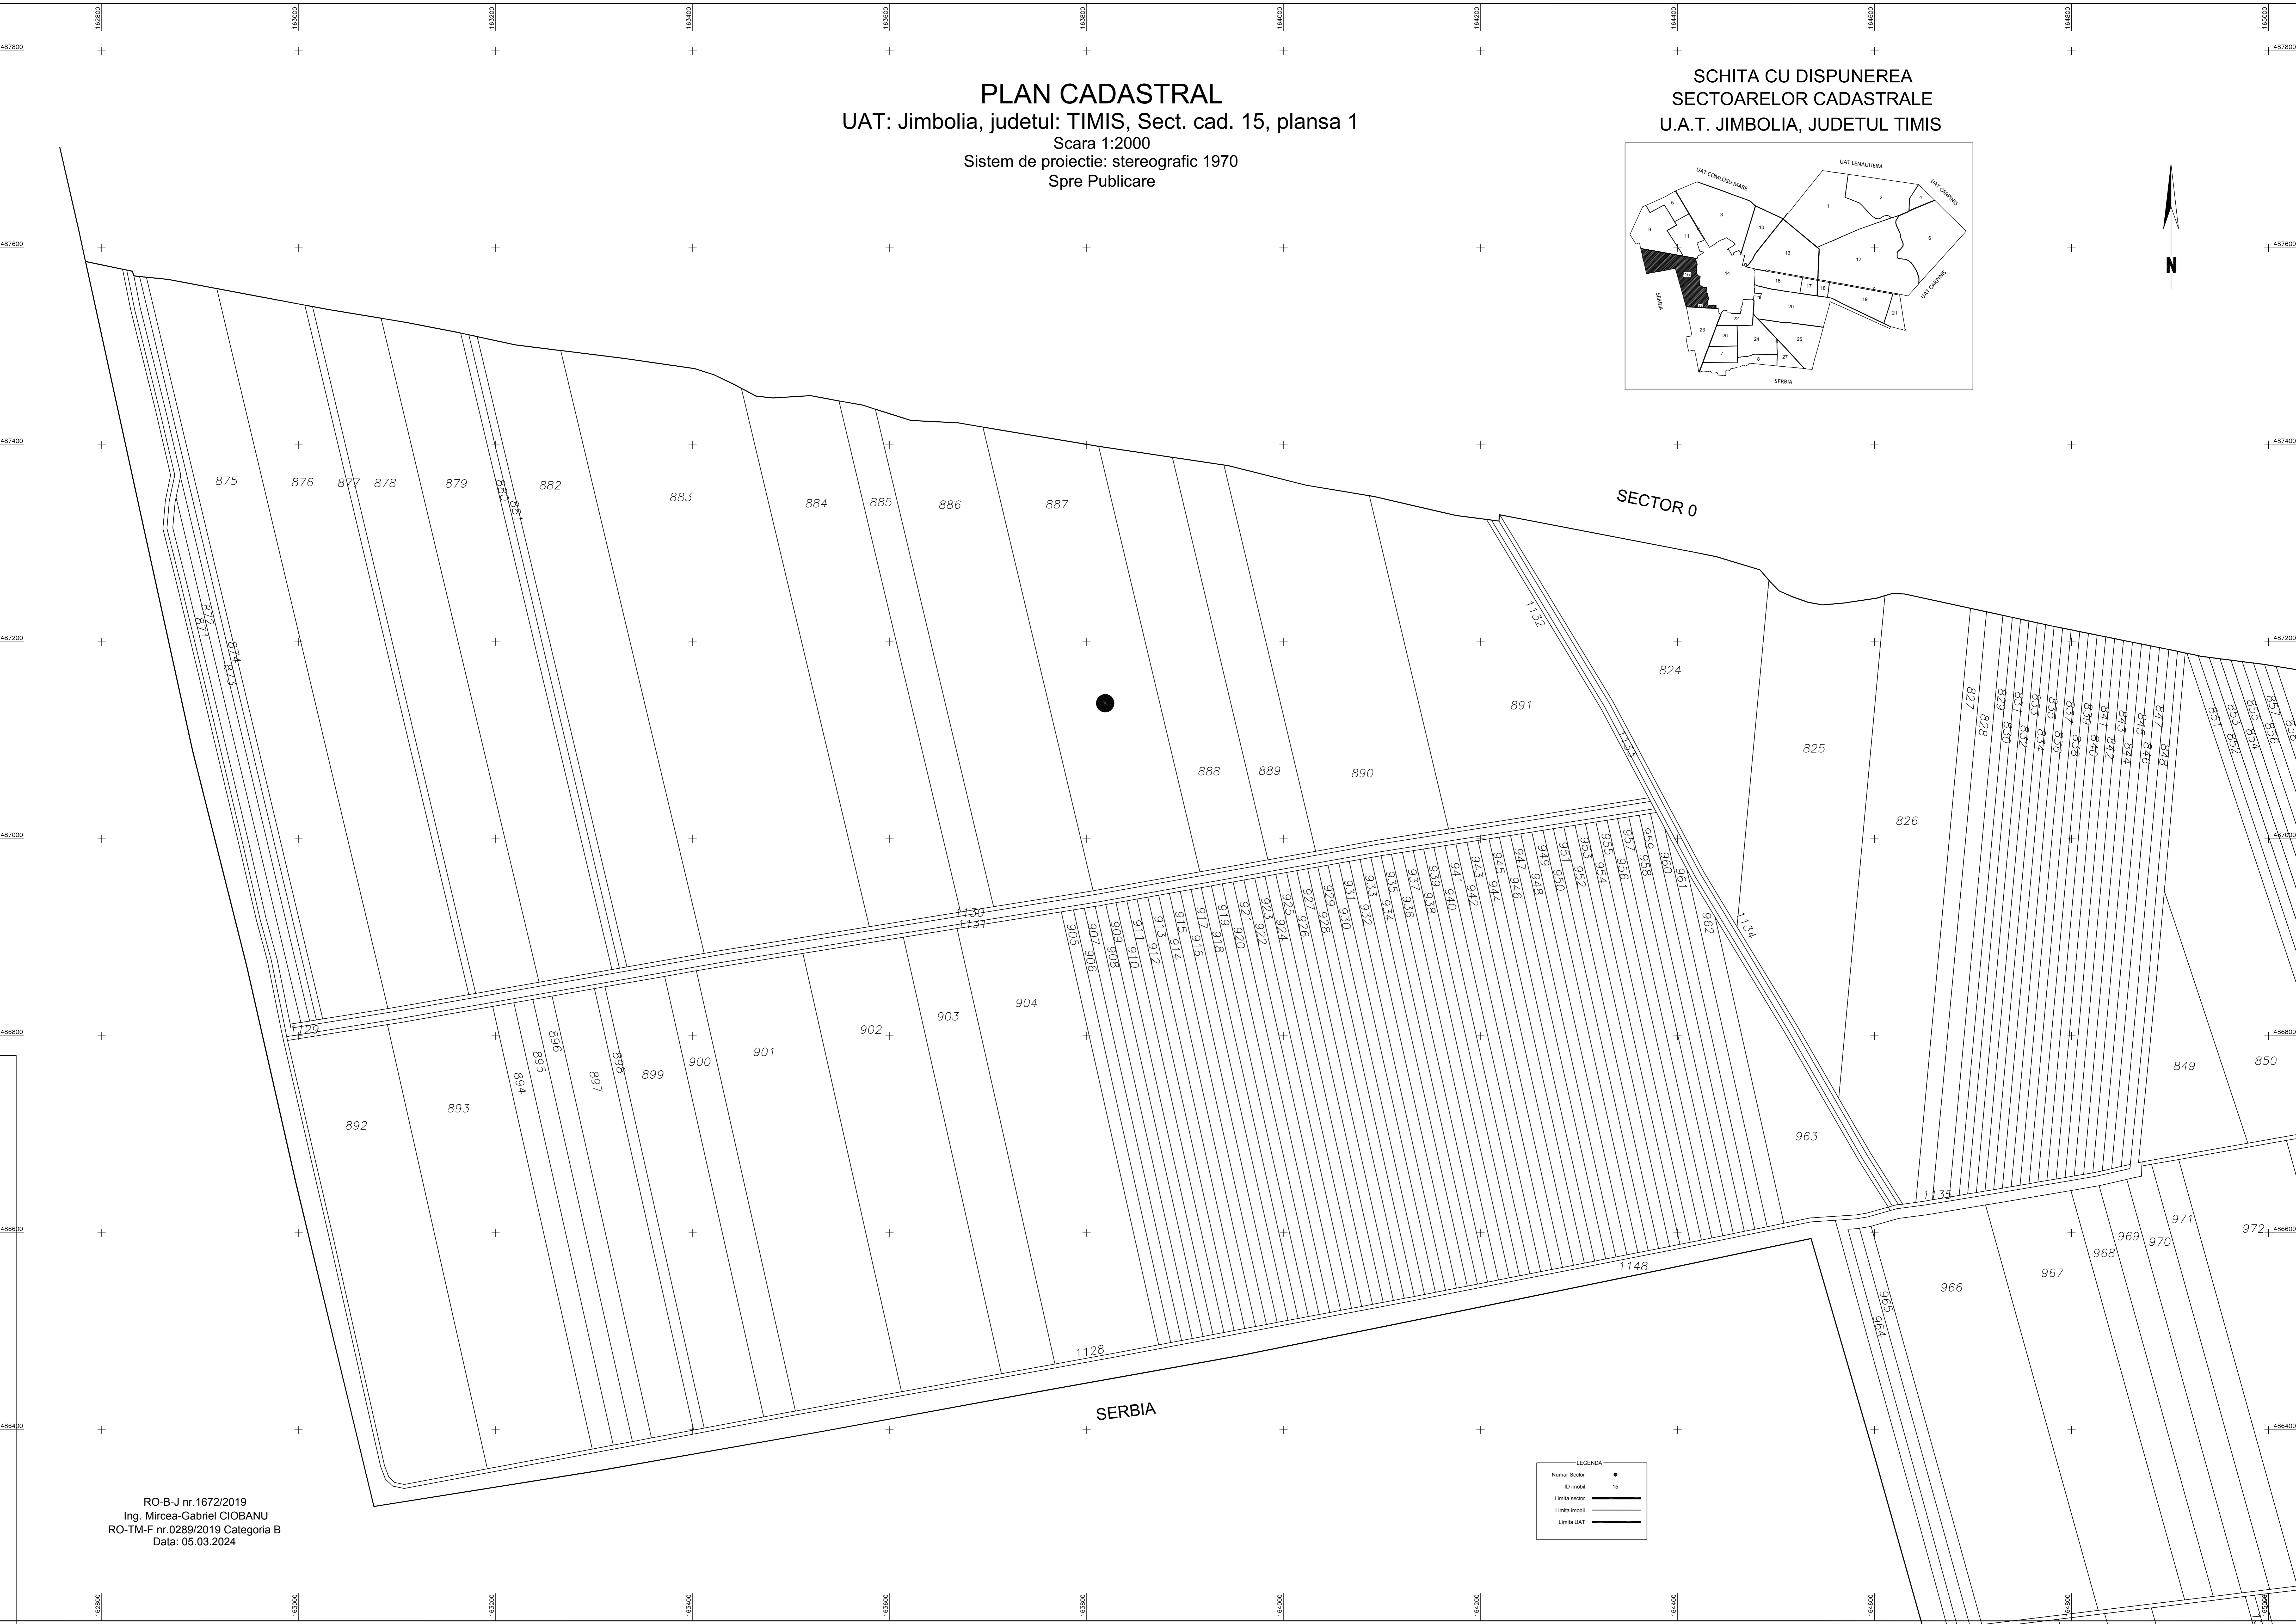

PLAN CADASTRAL
 UAT: Jimbolia, judetul: TIMIS, Sect. cad. 15, plansa 1
 Scara 1:2000
 Sistem de proiectie: stereografic 1970
 Spre Publicare

**SCHITA CU DISPUNEREA
 SECTOARELOR CADASTRALE
 U.A.T. JIMBOLIA, JUDETUL TIMIS**

LEGENDA

Numar Sector	●
ID Imobil	15
Limita sector	—
Limita Imobil	—
Limita UAT	—