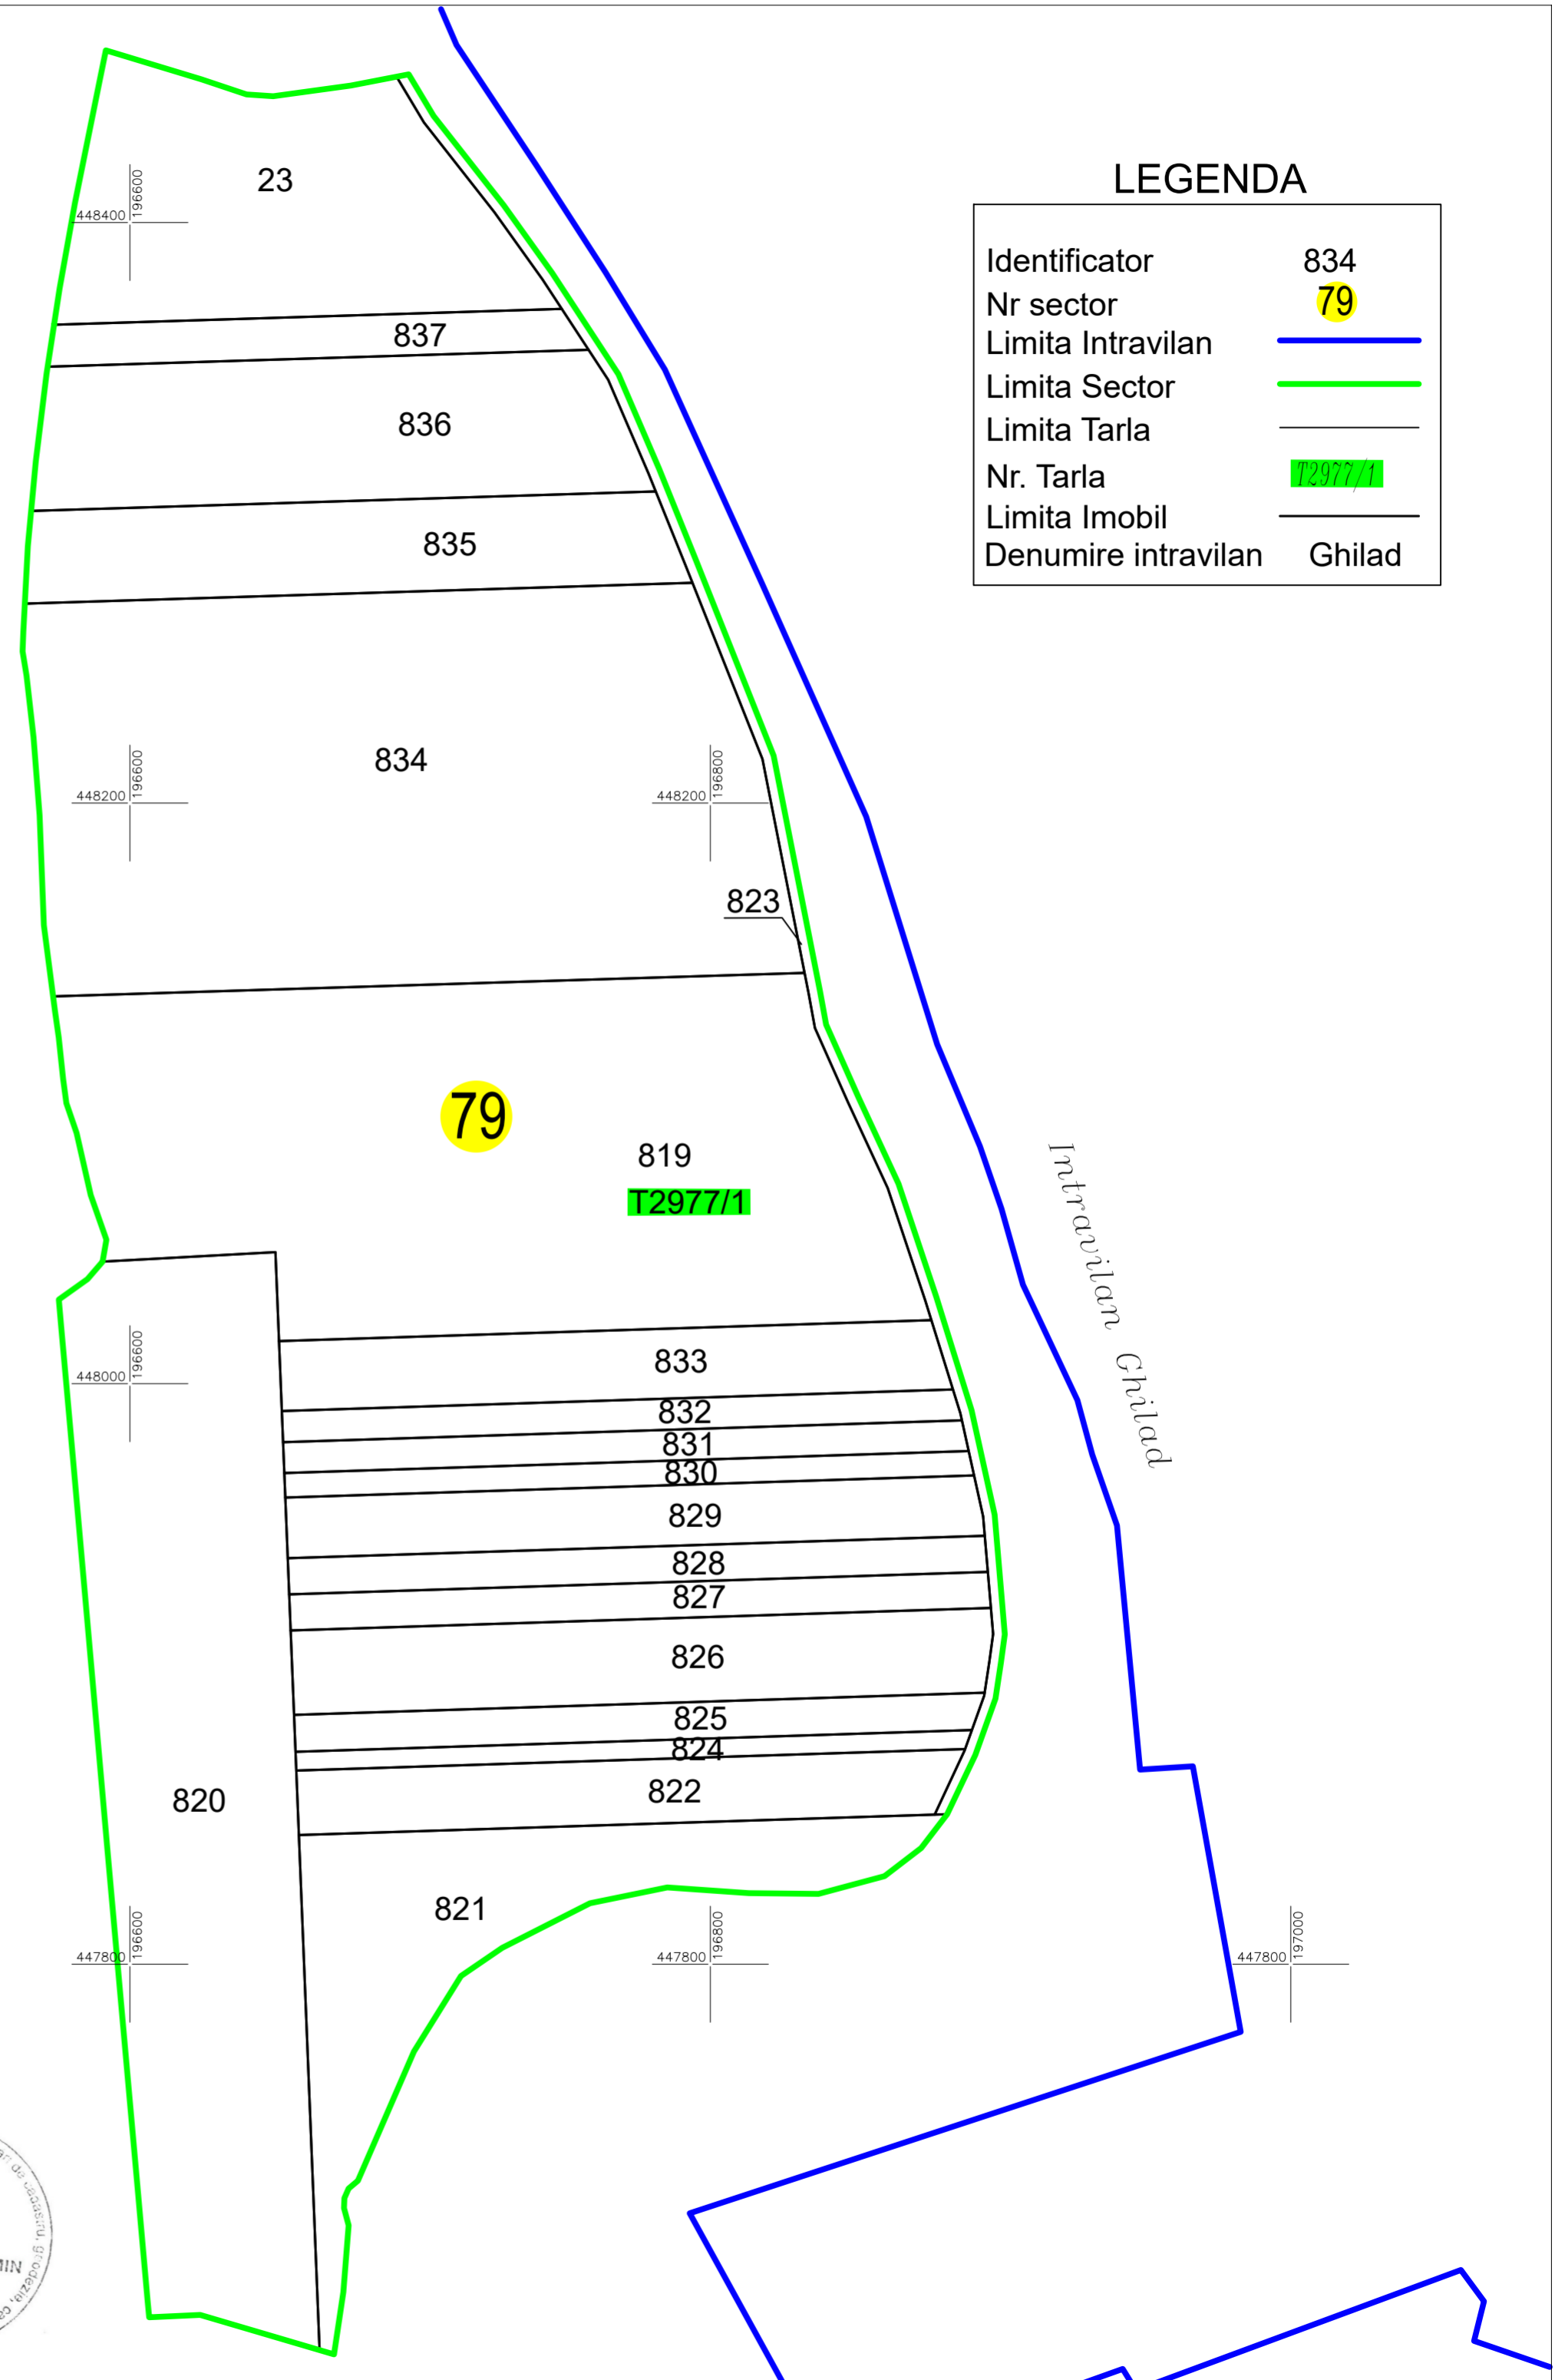

# PLAN CADASTRAL UAT GHILAD JUDEȚ TIMIȘ

Sector 79

Sistem de proiectie STEREOGRAFIC 1970  
Copie spre publicare  
Scara 1 : 2000

## LEGENDA

Identificator	834
Nr sector	79
Limita Intravilan	
Limita Sector	
Limita Tarla	
Nr. Tarla	12977/1
Limita Imobil	
Denumire intravilan	Ghilad

Schita de dispunere a sectoarelor cadastrale UAT GHILAD