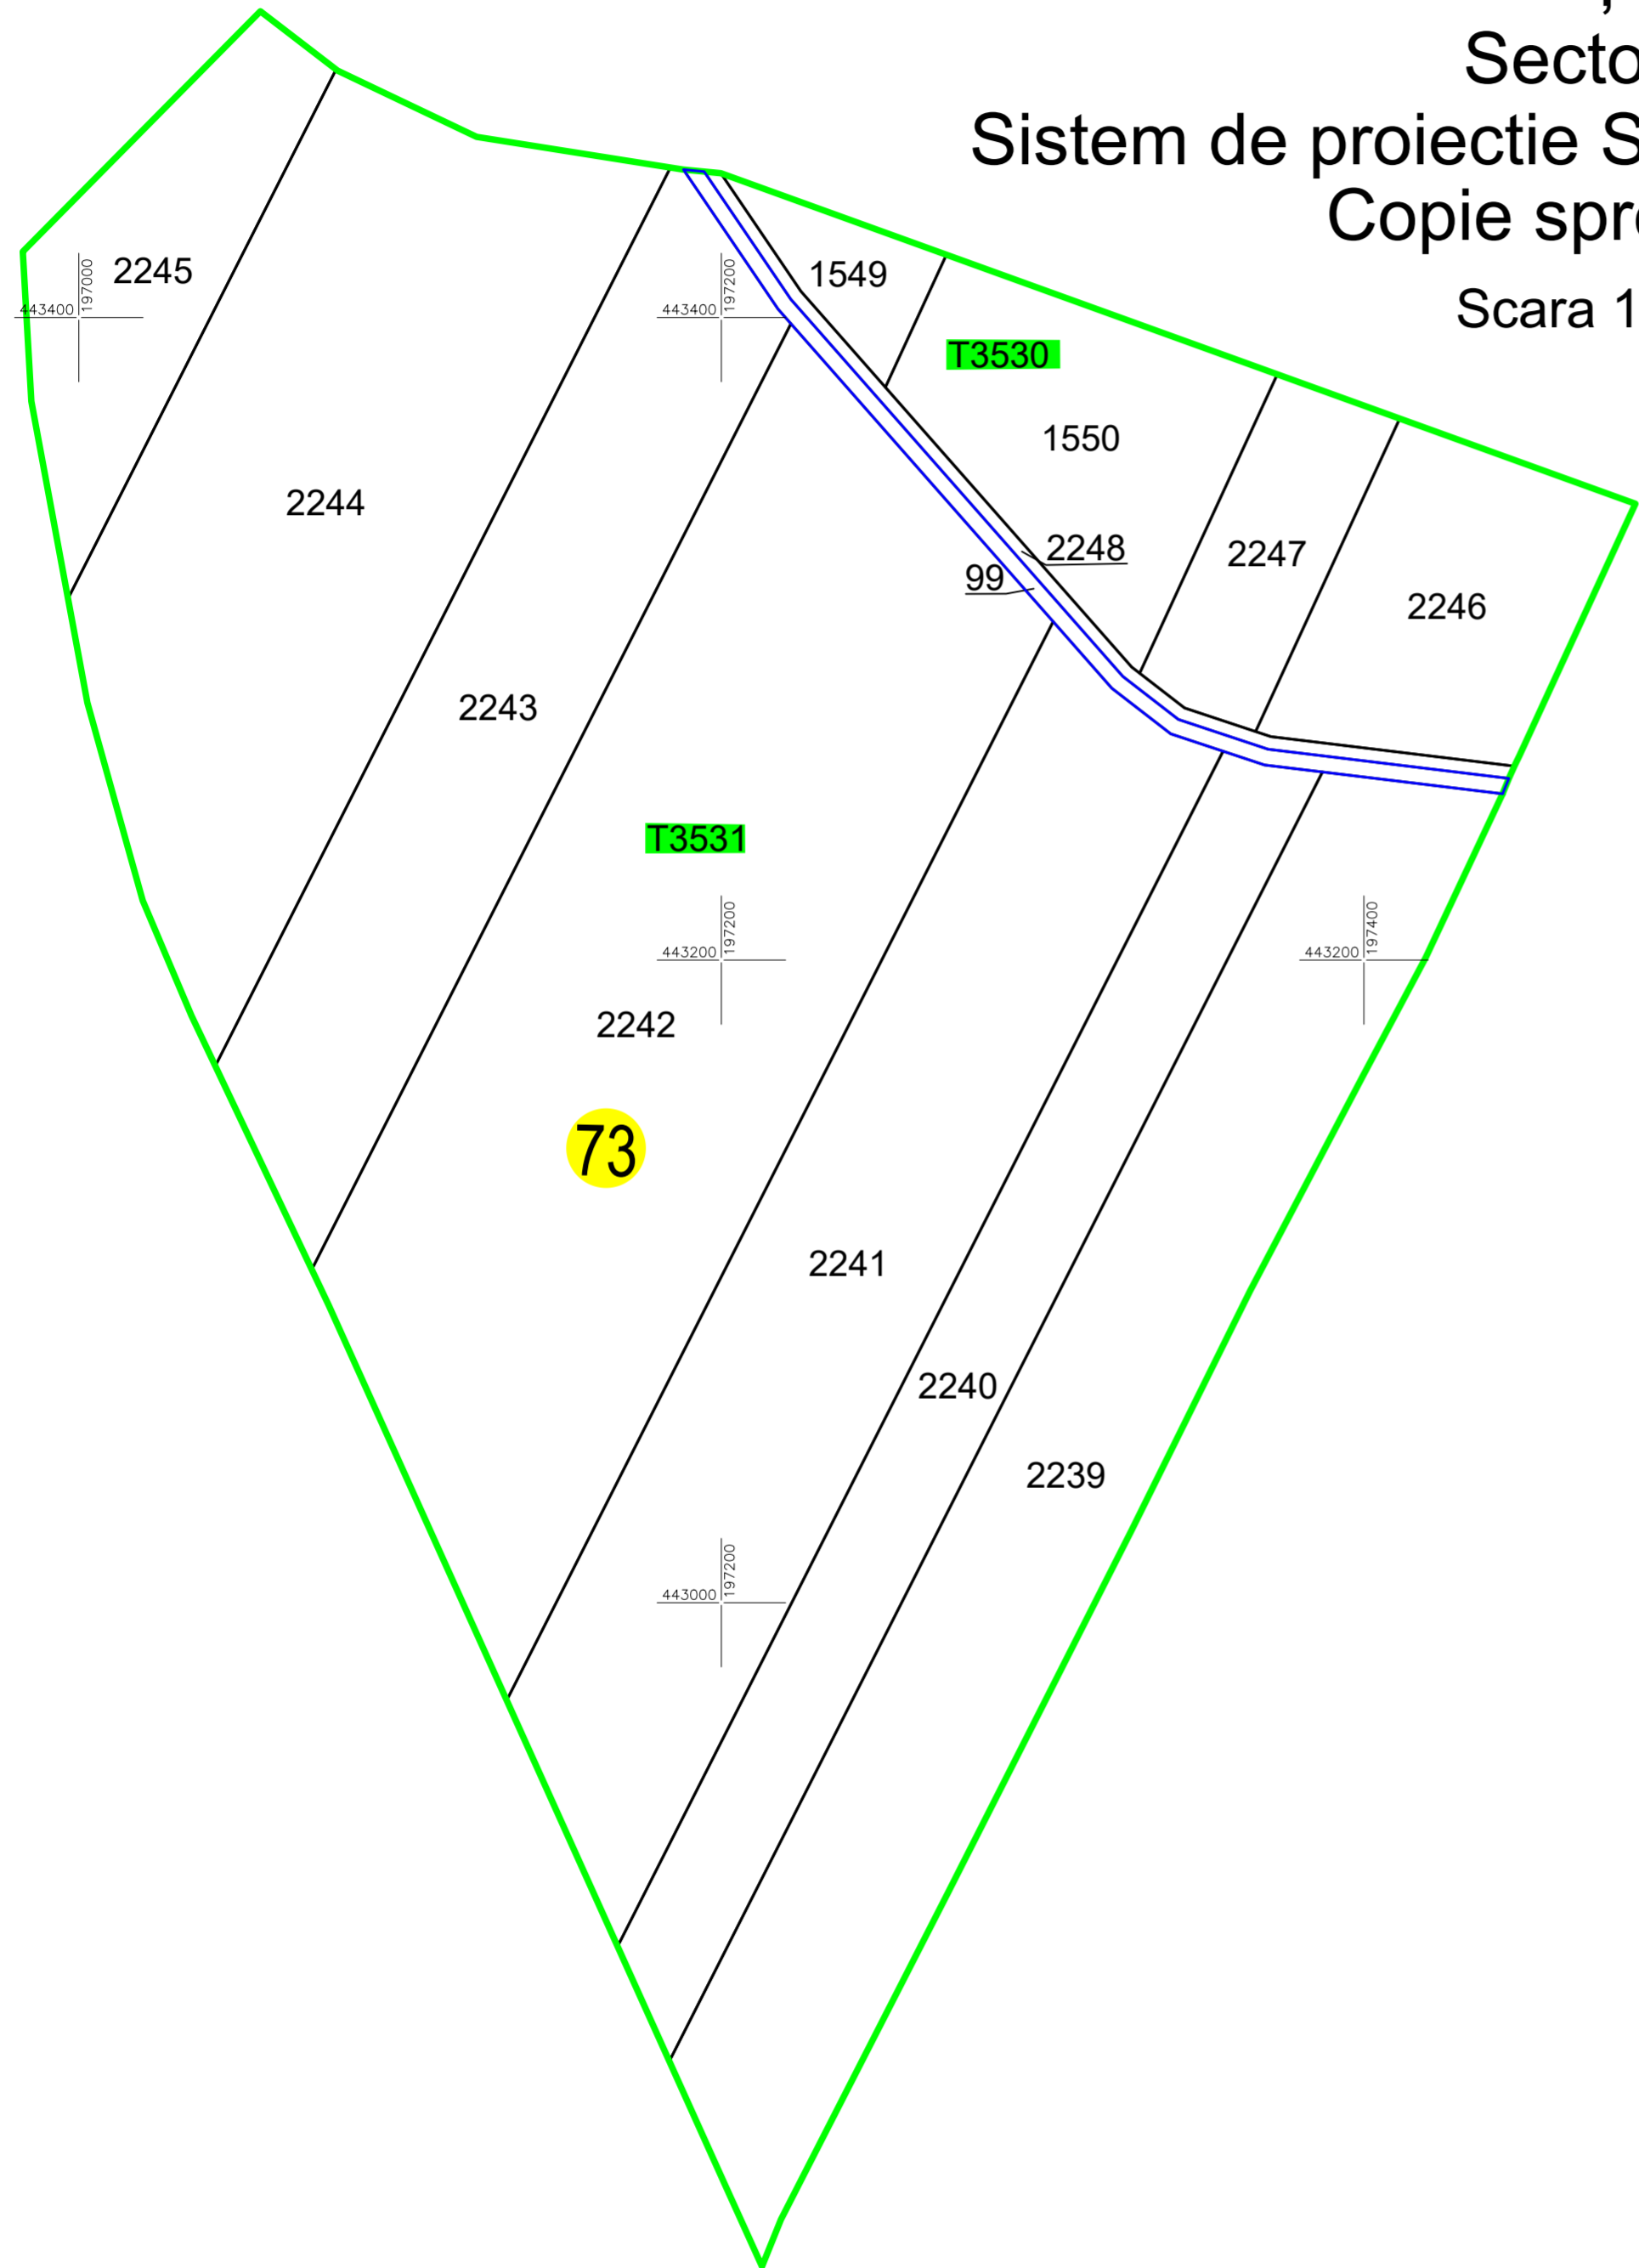

PLAN CADASTRAL UAT GHILAD JUDEȚ TIMIȘ Sector 73

Sistem de proiectie STEREOGRAFIC 1970
Copie spre publicare

Scara 1 : 2000

LEGENDA

Identificator	2246
Nr sector	73
Limita Sector	
Limita Tarla	
Nr. Tarla	T3530
Limita Imobil	
Limita Canal	

Schita de dispunere a sectoarelor cadastrale UAT GHILAD

VIZAT,
COMISIA LOCALA DE FOND FUNCJAR
Presedinte Comisie
Data :

EXECUTANT: CERTIFICAT
DE AUTORIZARE
S.C. PROCAD SRL
DATA:
Clasa I
Categorie D