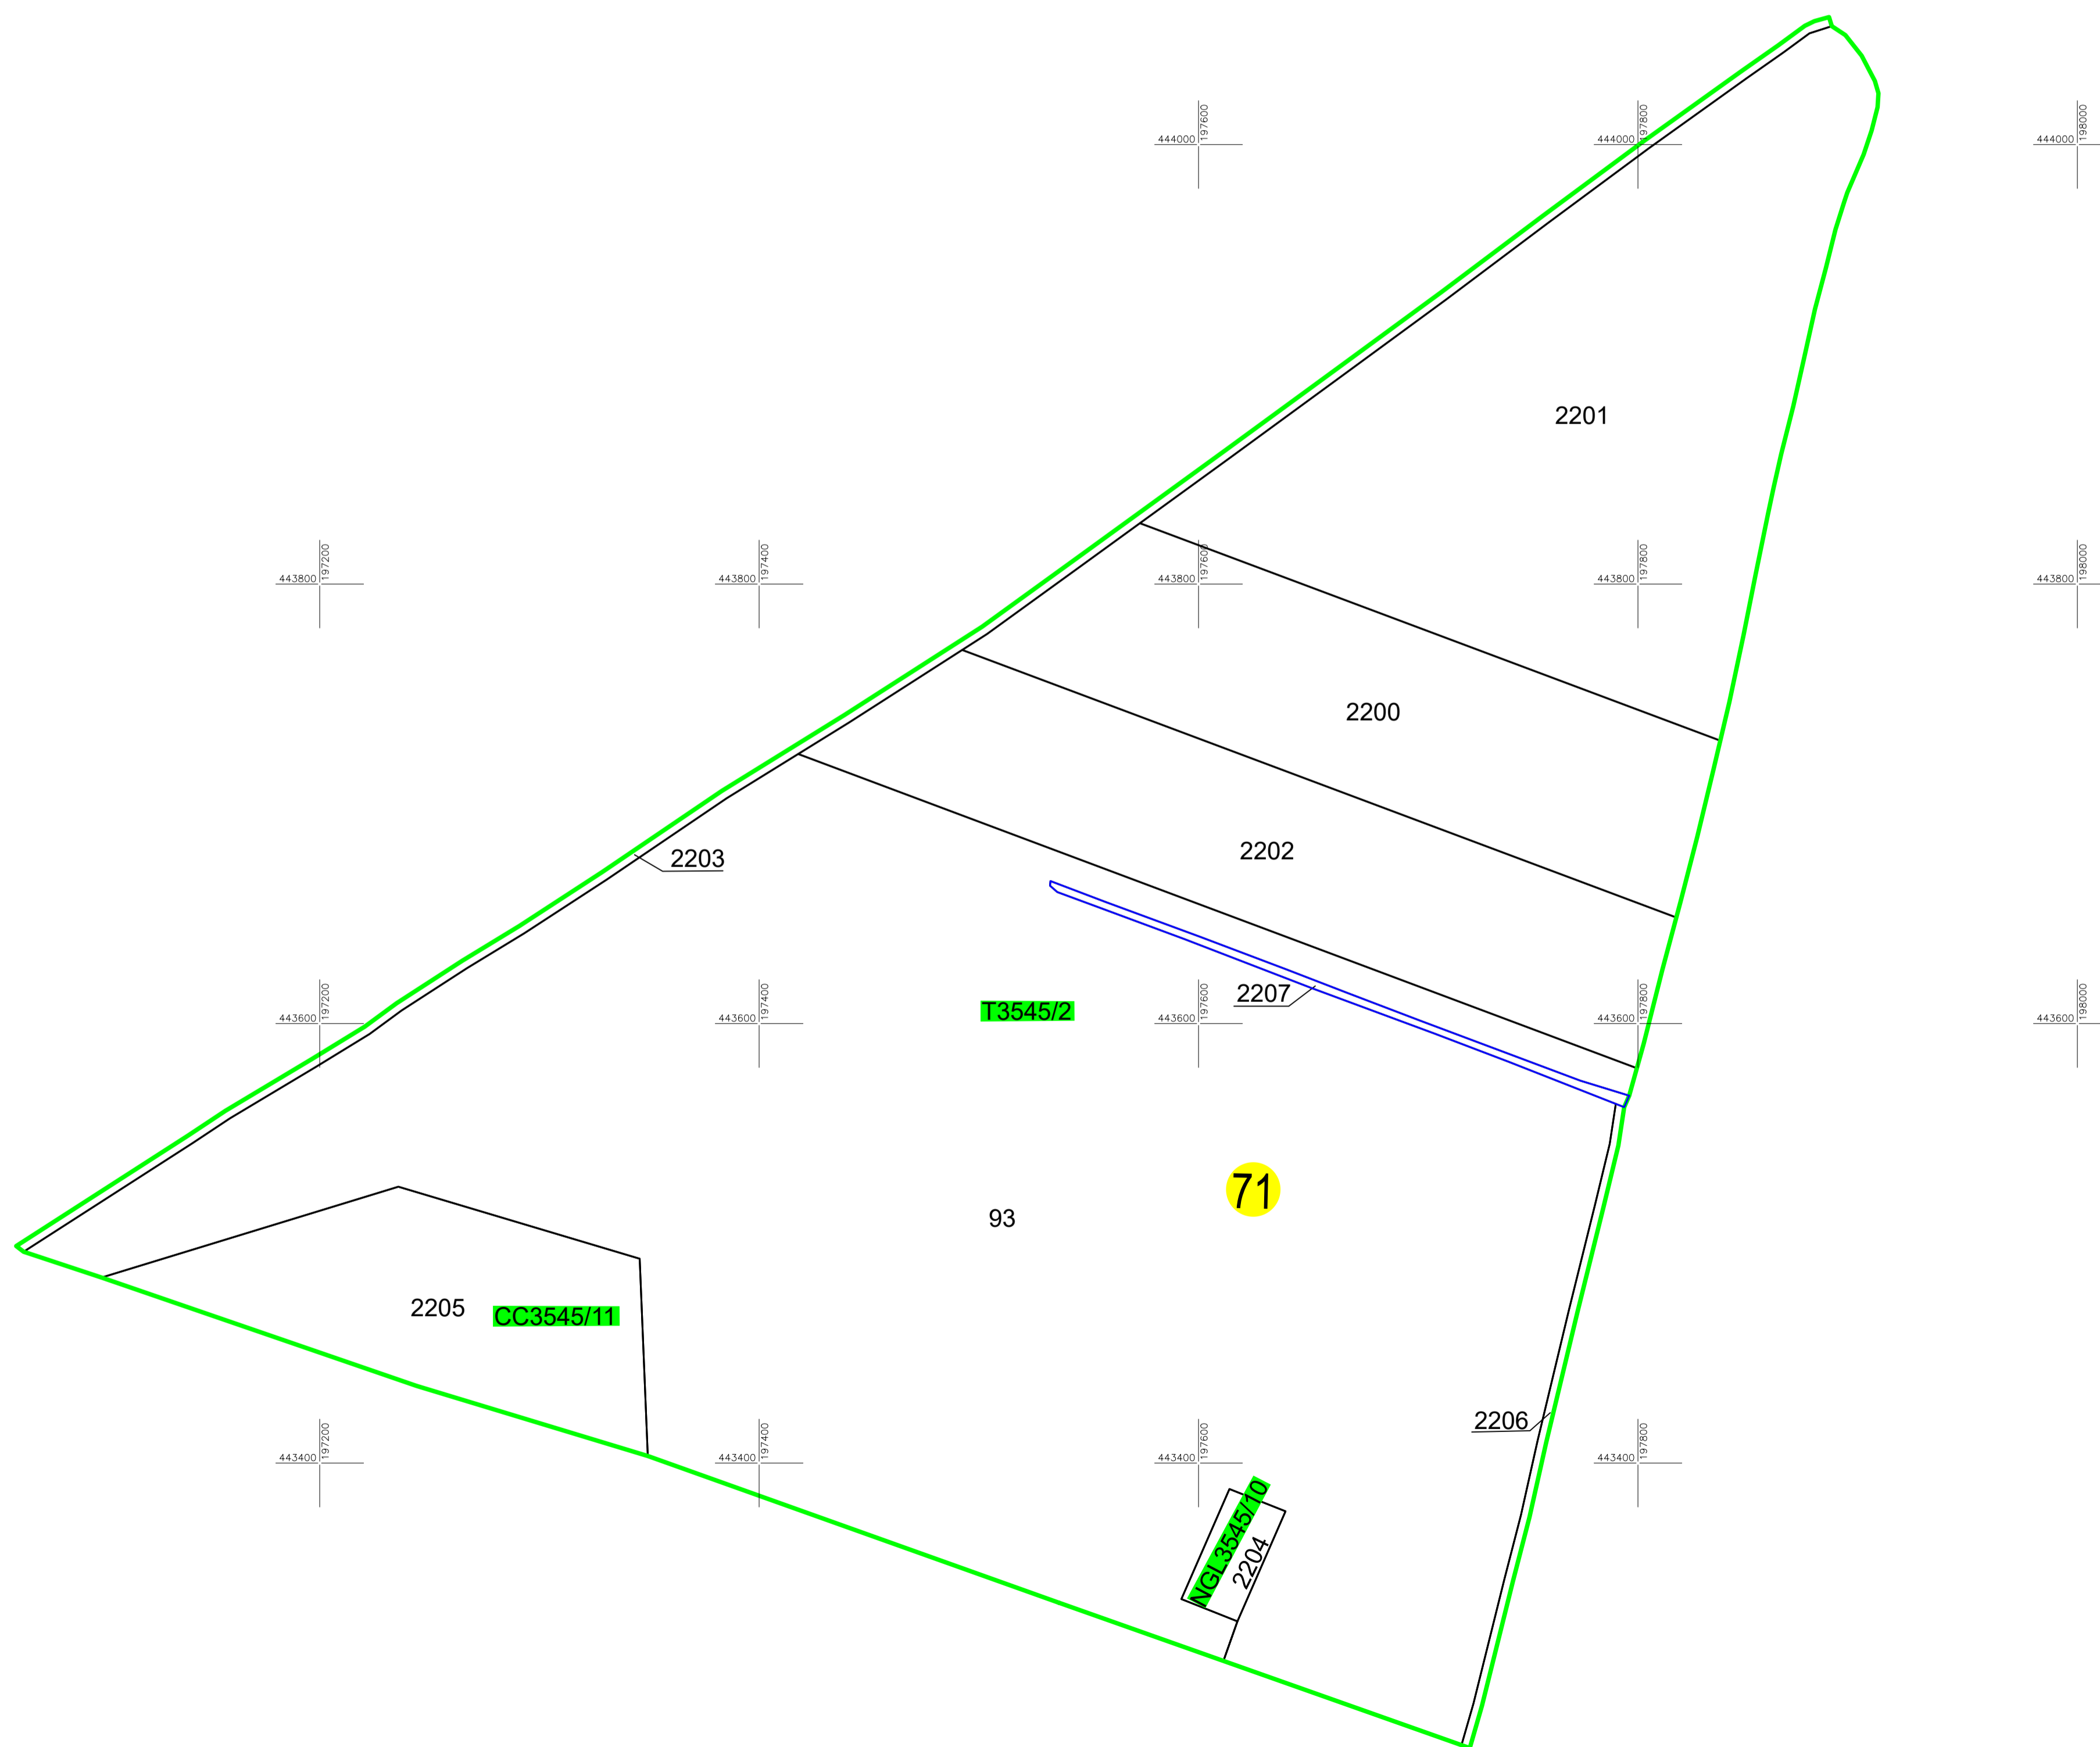

**PLAN CADASTRAL**  
**UAT GHILAD**  
**JUDEȚ TIMIȘ**  
**Sector 71**  
 Sistem de proiectie STEREOGRAFIC 1970  
 Copie spre publicare  
 Scara 1 : 2000

**LEGENDA**

Identificator	2201
Nr sector	71
Limita Sector	<span style="color: green;">—</span>
Limita Tarla	<span style="color: black;">—</span>
Nr. Tarla	73545
Limita Imobil	<span style="color: black;">—</span>
Limita Canal	<span style="color: blue;">—</span>

Schita de dispunere a sectoarelor cadastrale UAT GHILAD

VIZAT,  
 COMISIA LOCALA DE FOND FUNCJAR  
 Presedinte Comisie  
 Data : .....