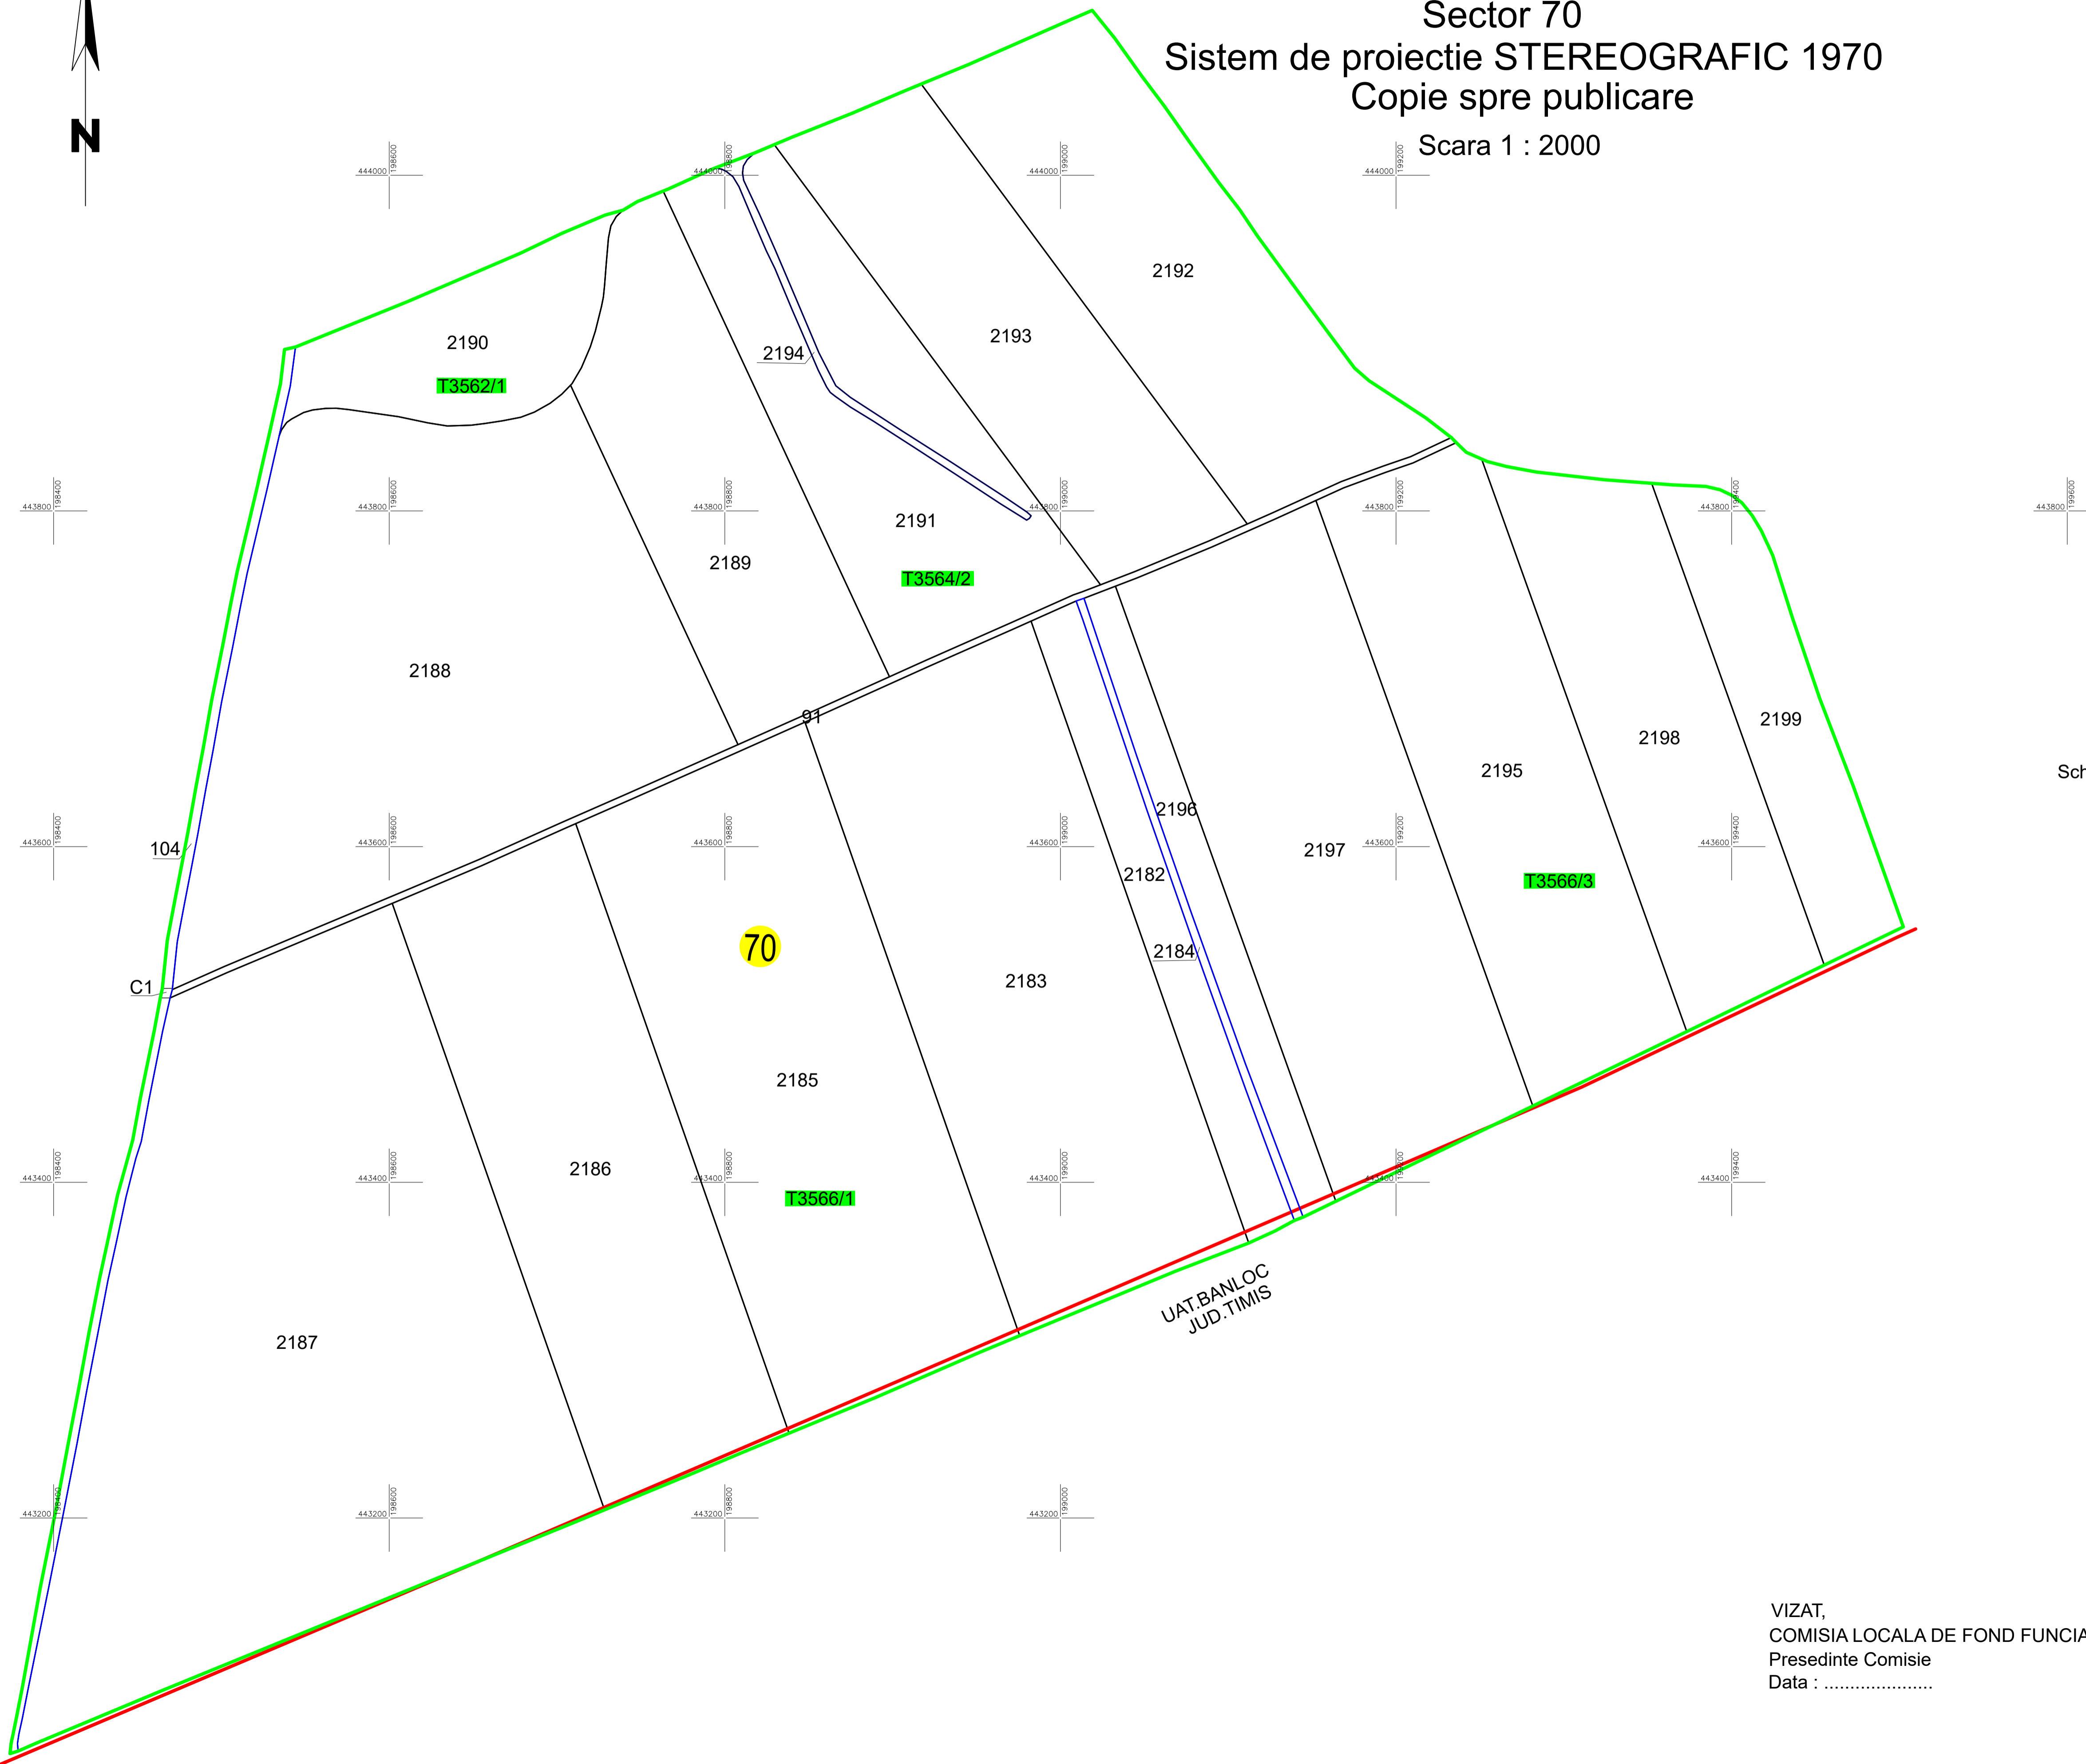

# PLAN CADASTRAL

UAT GHILAD

JUDEȚ TIMIȘ

Sector 70

Sistem de proiectie STEREOGRAFIC 1970

Copie spre publicare

Scara 1 : 2000

## LEGENDA

Identificator	2199
Nr sector	70
Limita UAT	
Limita Sector	
Limita Tarla	
Nr. Tarla	13566/1
Limita Imobil	
Limita Canal	
Limita Constructie	
Nr. corp	C1

Schita de dispunere a sectoarelor cadastrale UAT GHILAD