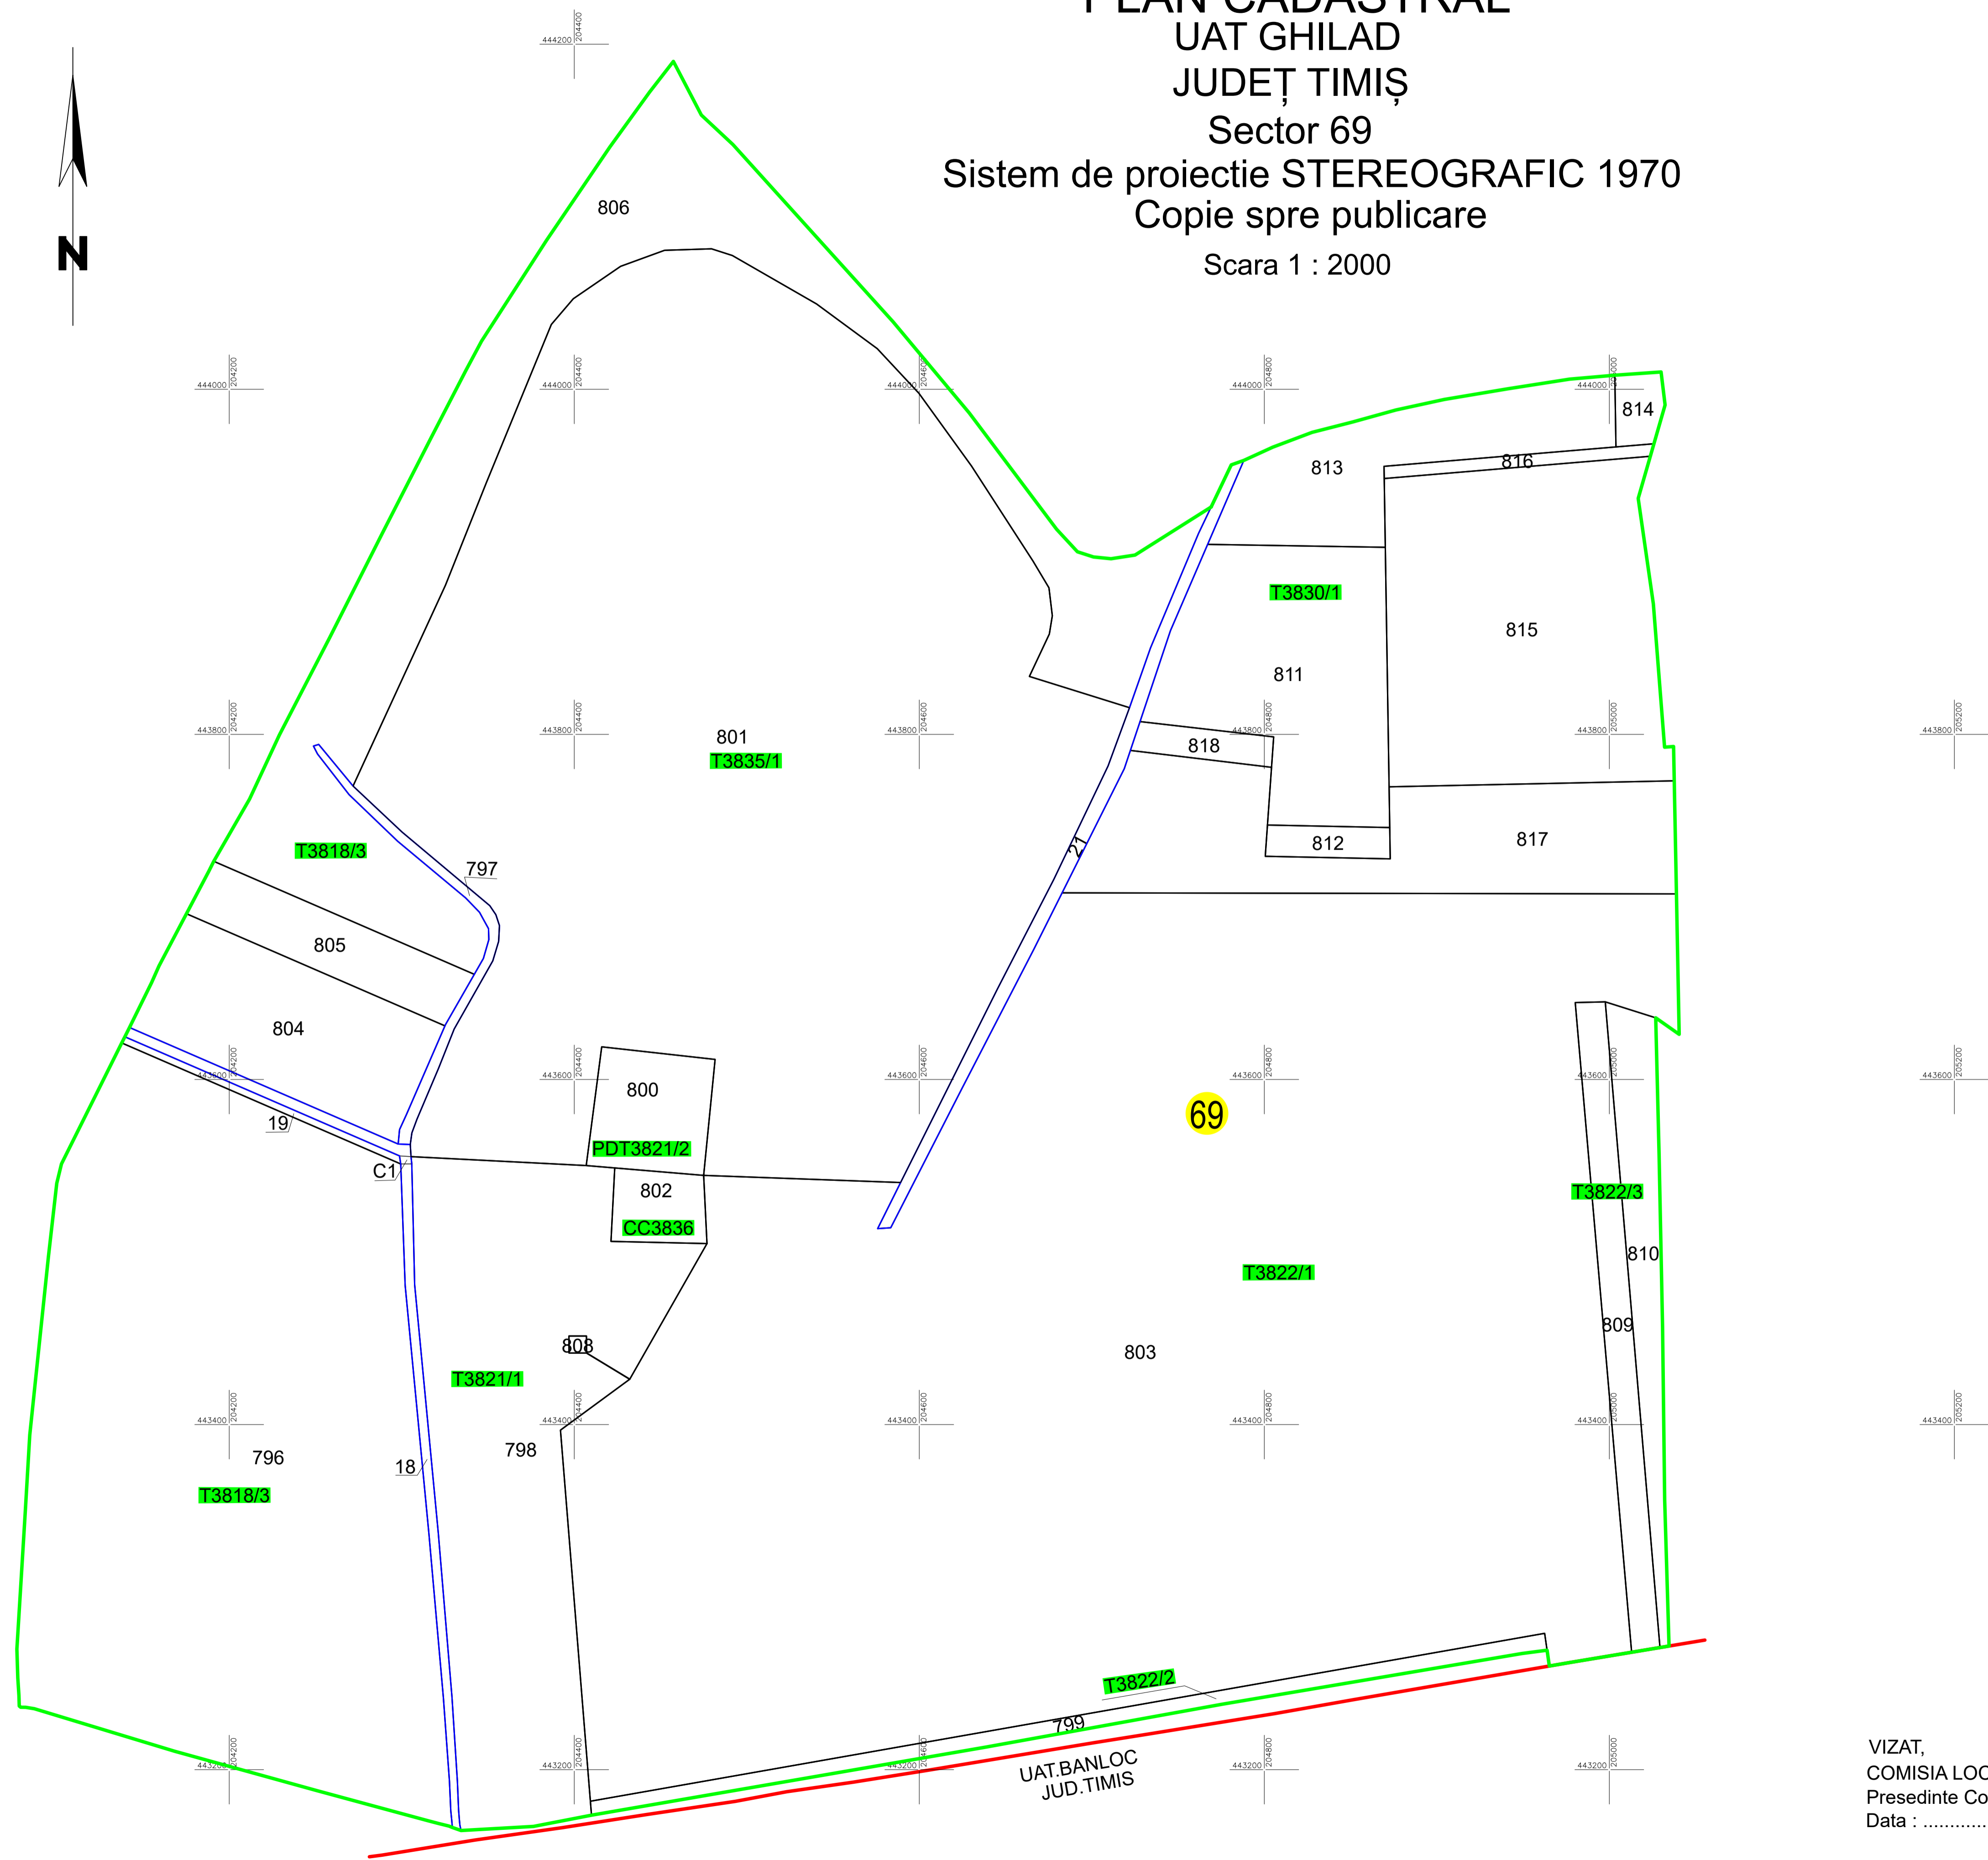

PLAN CADASTRAL
UAT GHILAD
JUDEȚ TIMIȘ
Sector 69
Sistem de proiectie STEREOGRAFIC 1970
Copie spre publicare
Scara 1 : 2000

LEGENDA

Identificator	815
Nr sector	69
Limita UAT	—
Limita Sector	—
Limita Tarla	—
Nr. Tarla	T3830/1
Limita Imobil	—
Limita Canal	—
Limita Constructie	—
Nr. corp	C1

Schita de dispunere a sectoarelor cadastrale UAT GHILAD

VIZAT,
 COMISIA LOCALA DE FOND FUNCJAR
 Presedinte Comisie
 Data :