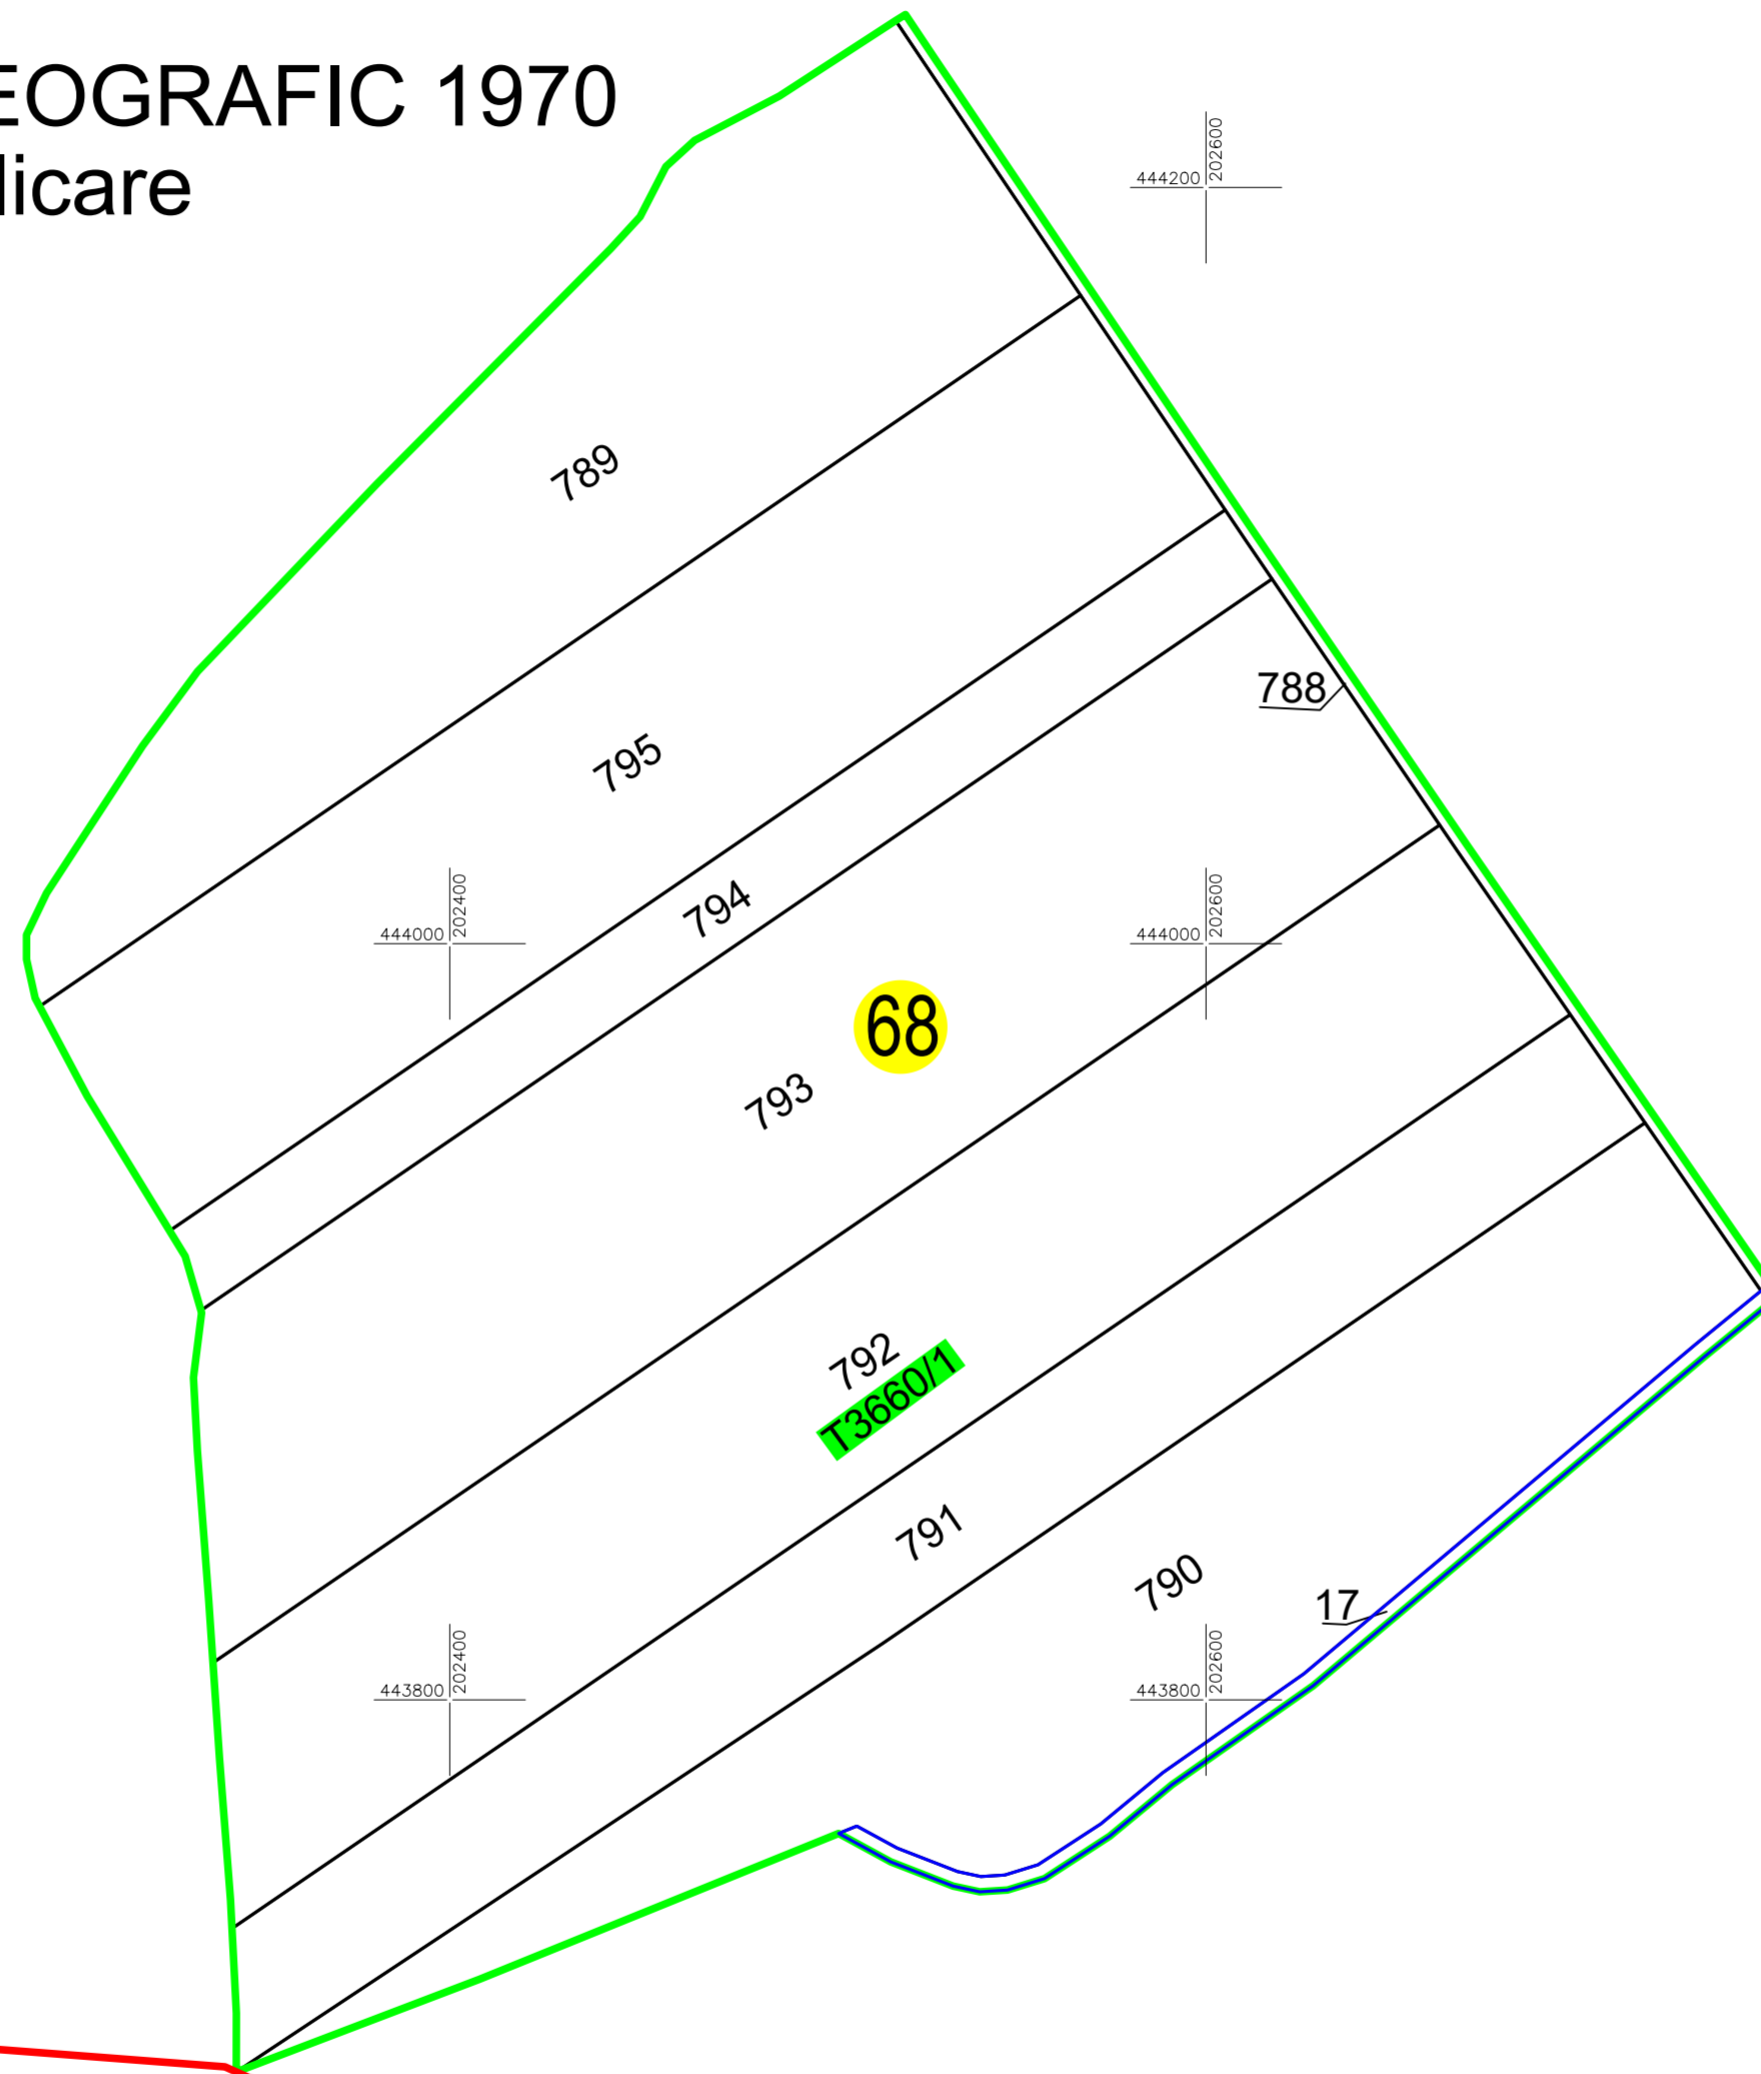

PLAN CADASTRAL

UAT GHILAD

JUDEȚ TIMIȘ

Sector 68

Sistem de proiectie STEREOGRAFIC 1970
Copie spre publicare
Scara 1 : 2000

LEGENDA

Identificator	789
Nr sector	68
Limita UAT	
Limita Intravilan	
Limita Sector	
Limita Tarla	
Nr. Tarla	13860/1
Limita Imobil	
Limita Canal	