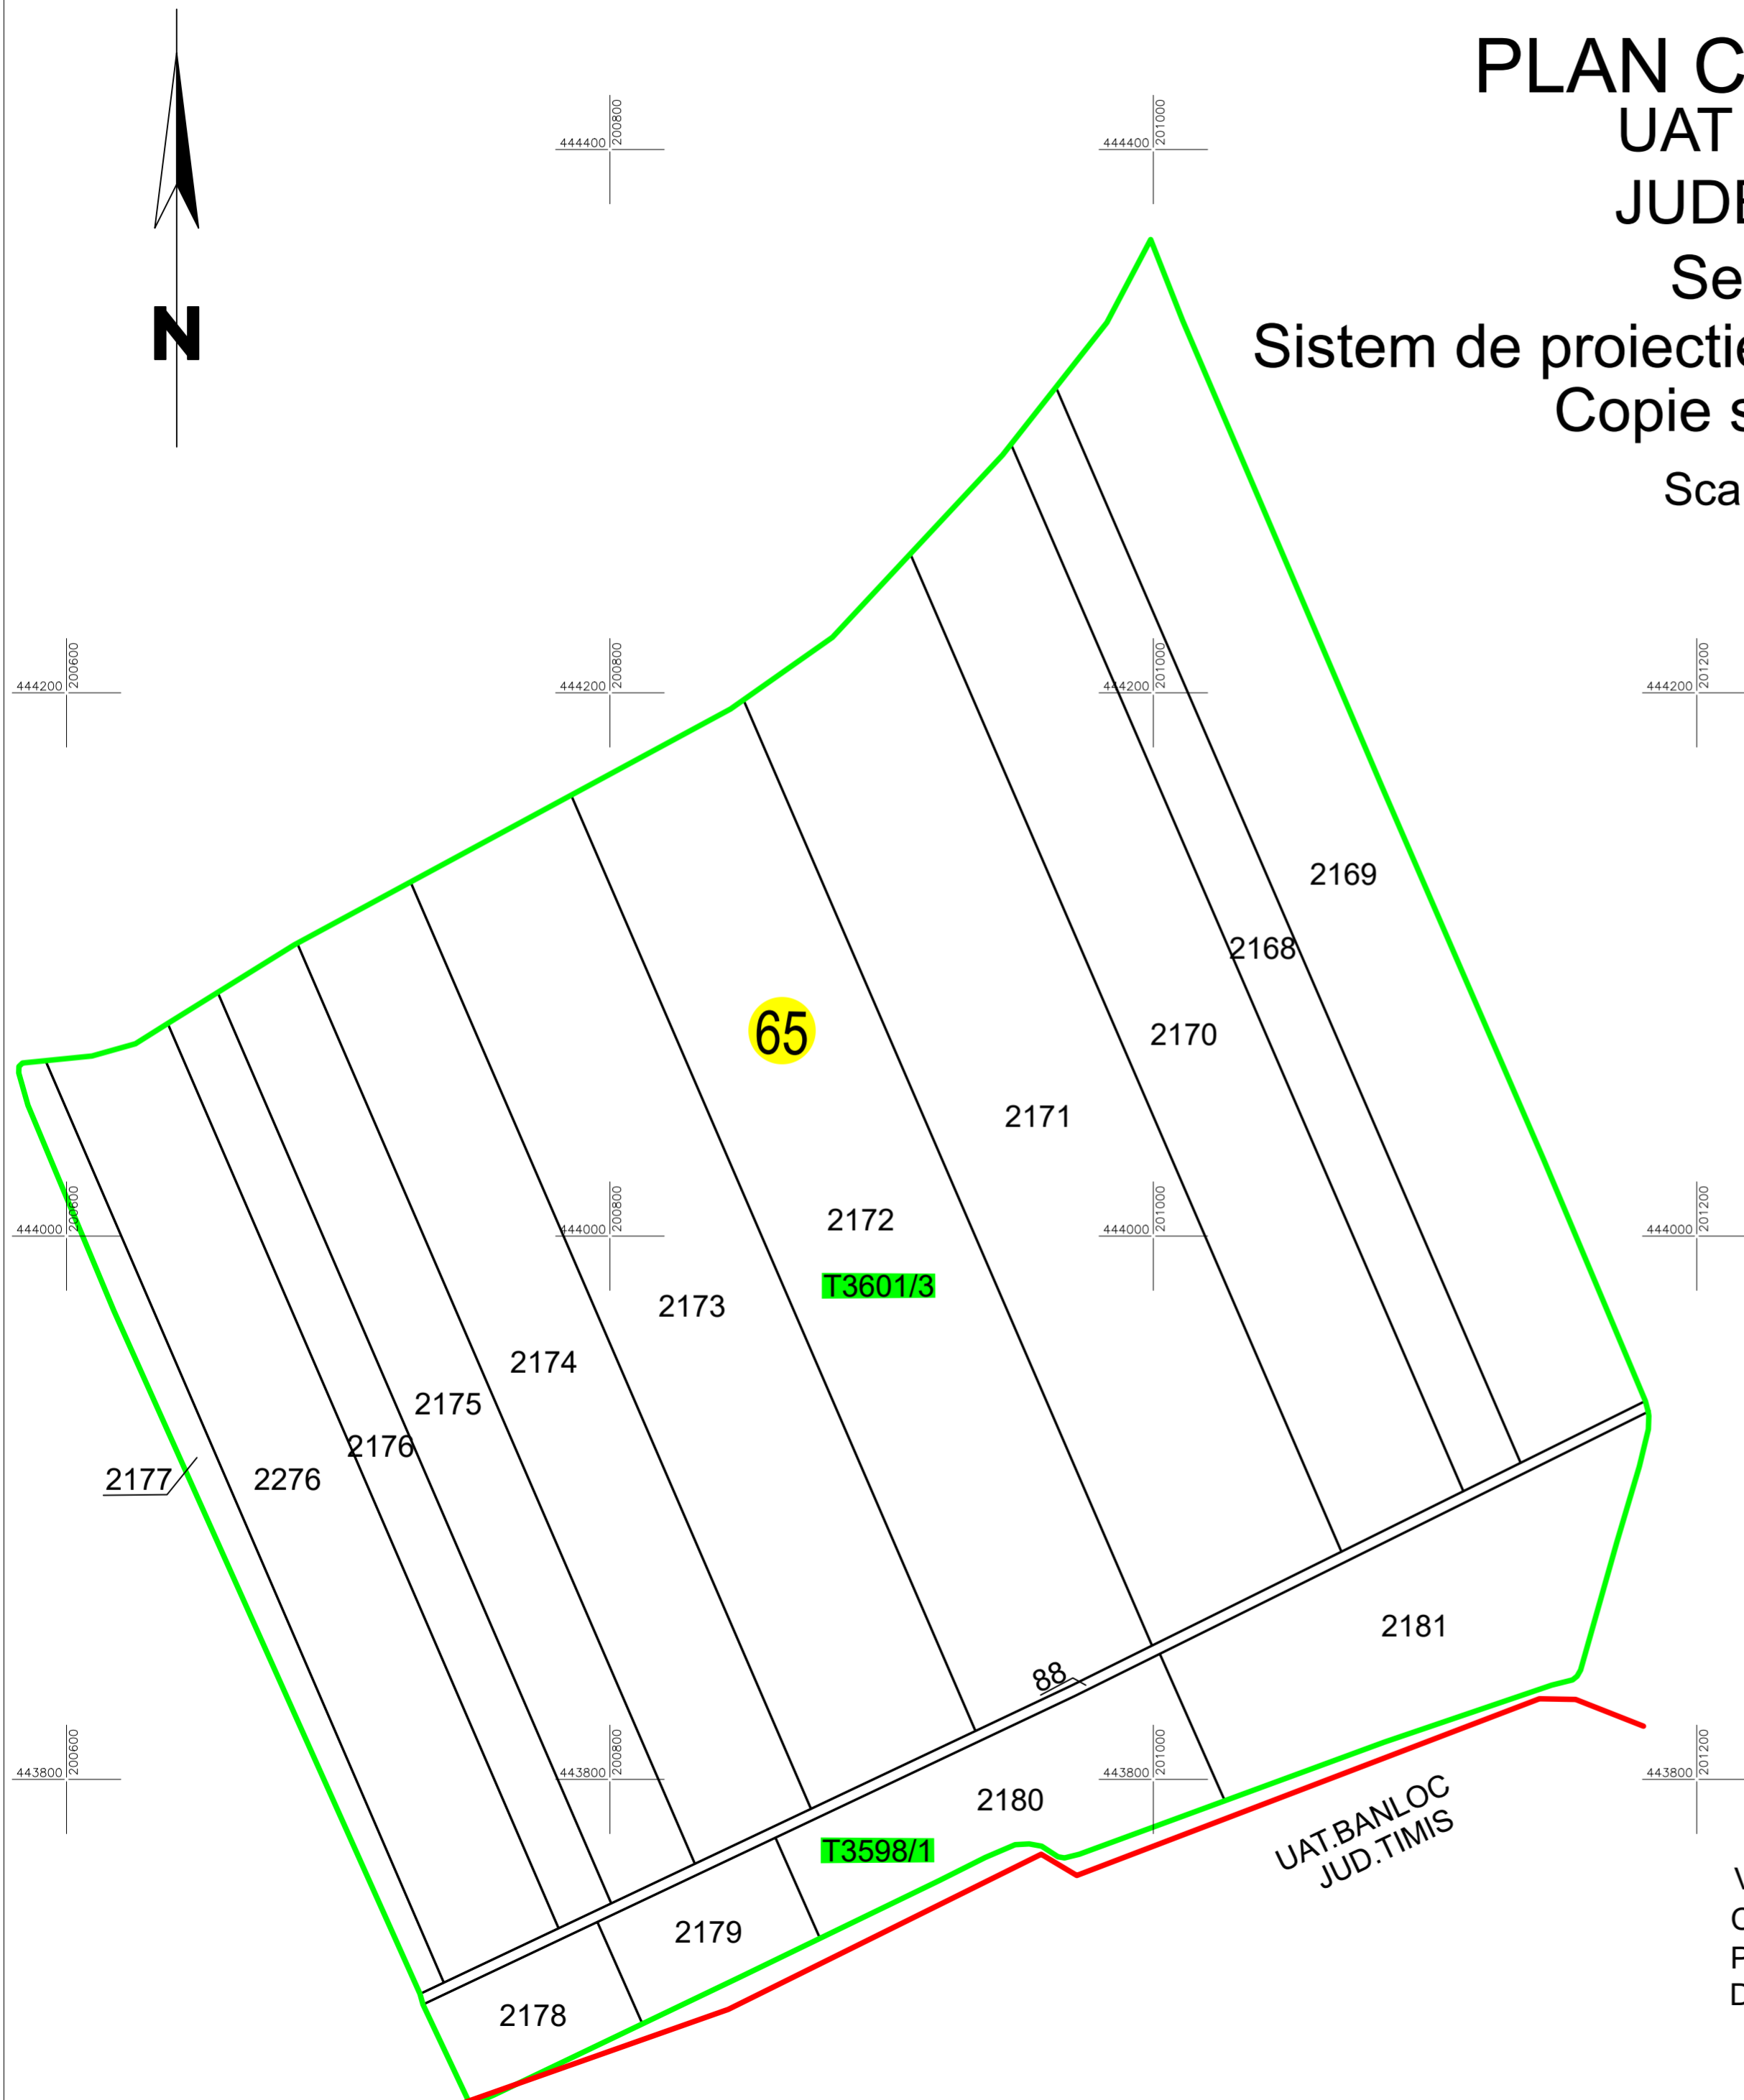

PLAN CADASTRAL UAT GHILAD JUDEȚ TIMIȘ

Sector 65

Sistem de proiectie STEREOGRAFIC 1970
Copie spre publicare

Scara 1 : 2000

LEGENDA

Identificator	2169
Nr sector	65
Limita UAT	
Limita Sector	
Limita Tarla	
Nr. Tarla	T3601/3
Limita Imobil	
Limita Canal	

Schita de dispunere a sectoarelor cadastrale UAT GHILAD

VIZAT,
COMISIA LOCALA DE FOND FUNCJAR
Presedinte Comisie
Data :

EXECUTANT: SC PROCAD SRL
DATA: ALIN
CERTECUTAT DE AUTORIZARE
S.C. PROCAD SRL
Clasa I