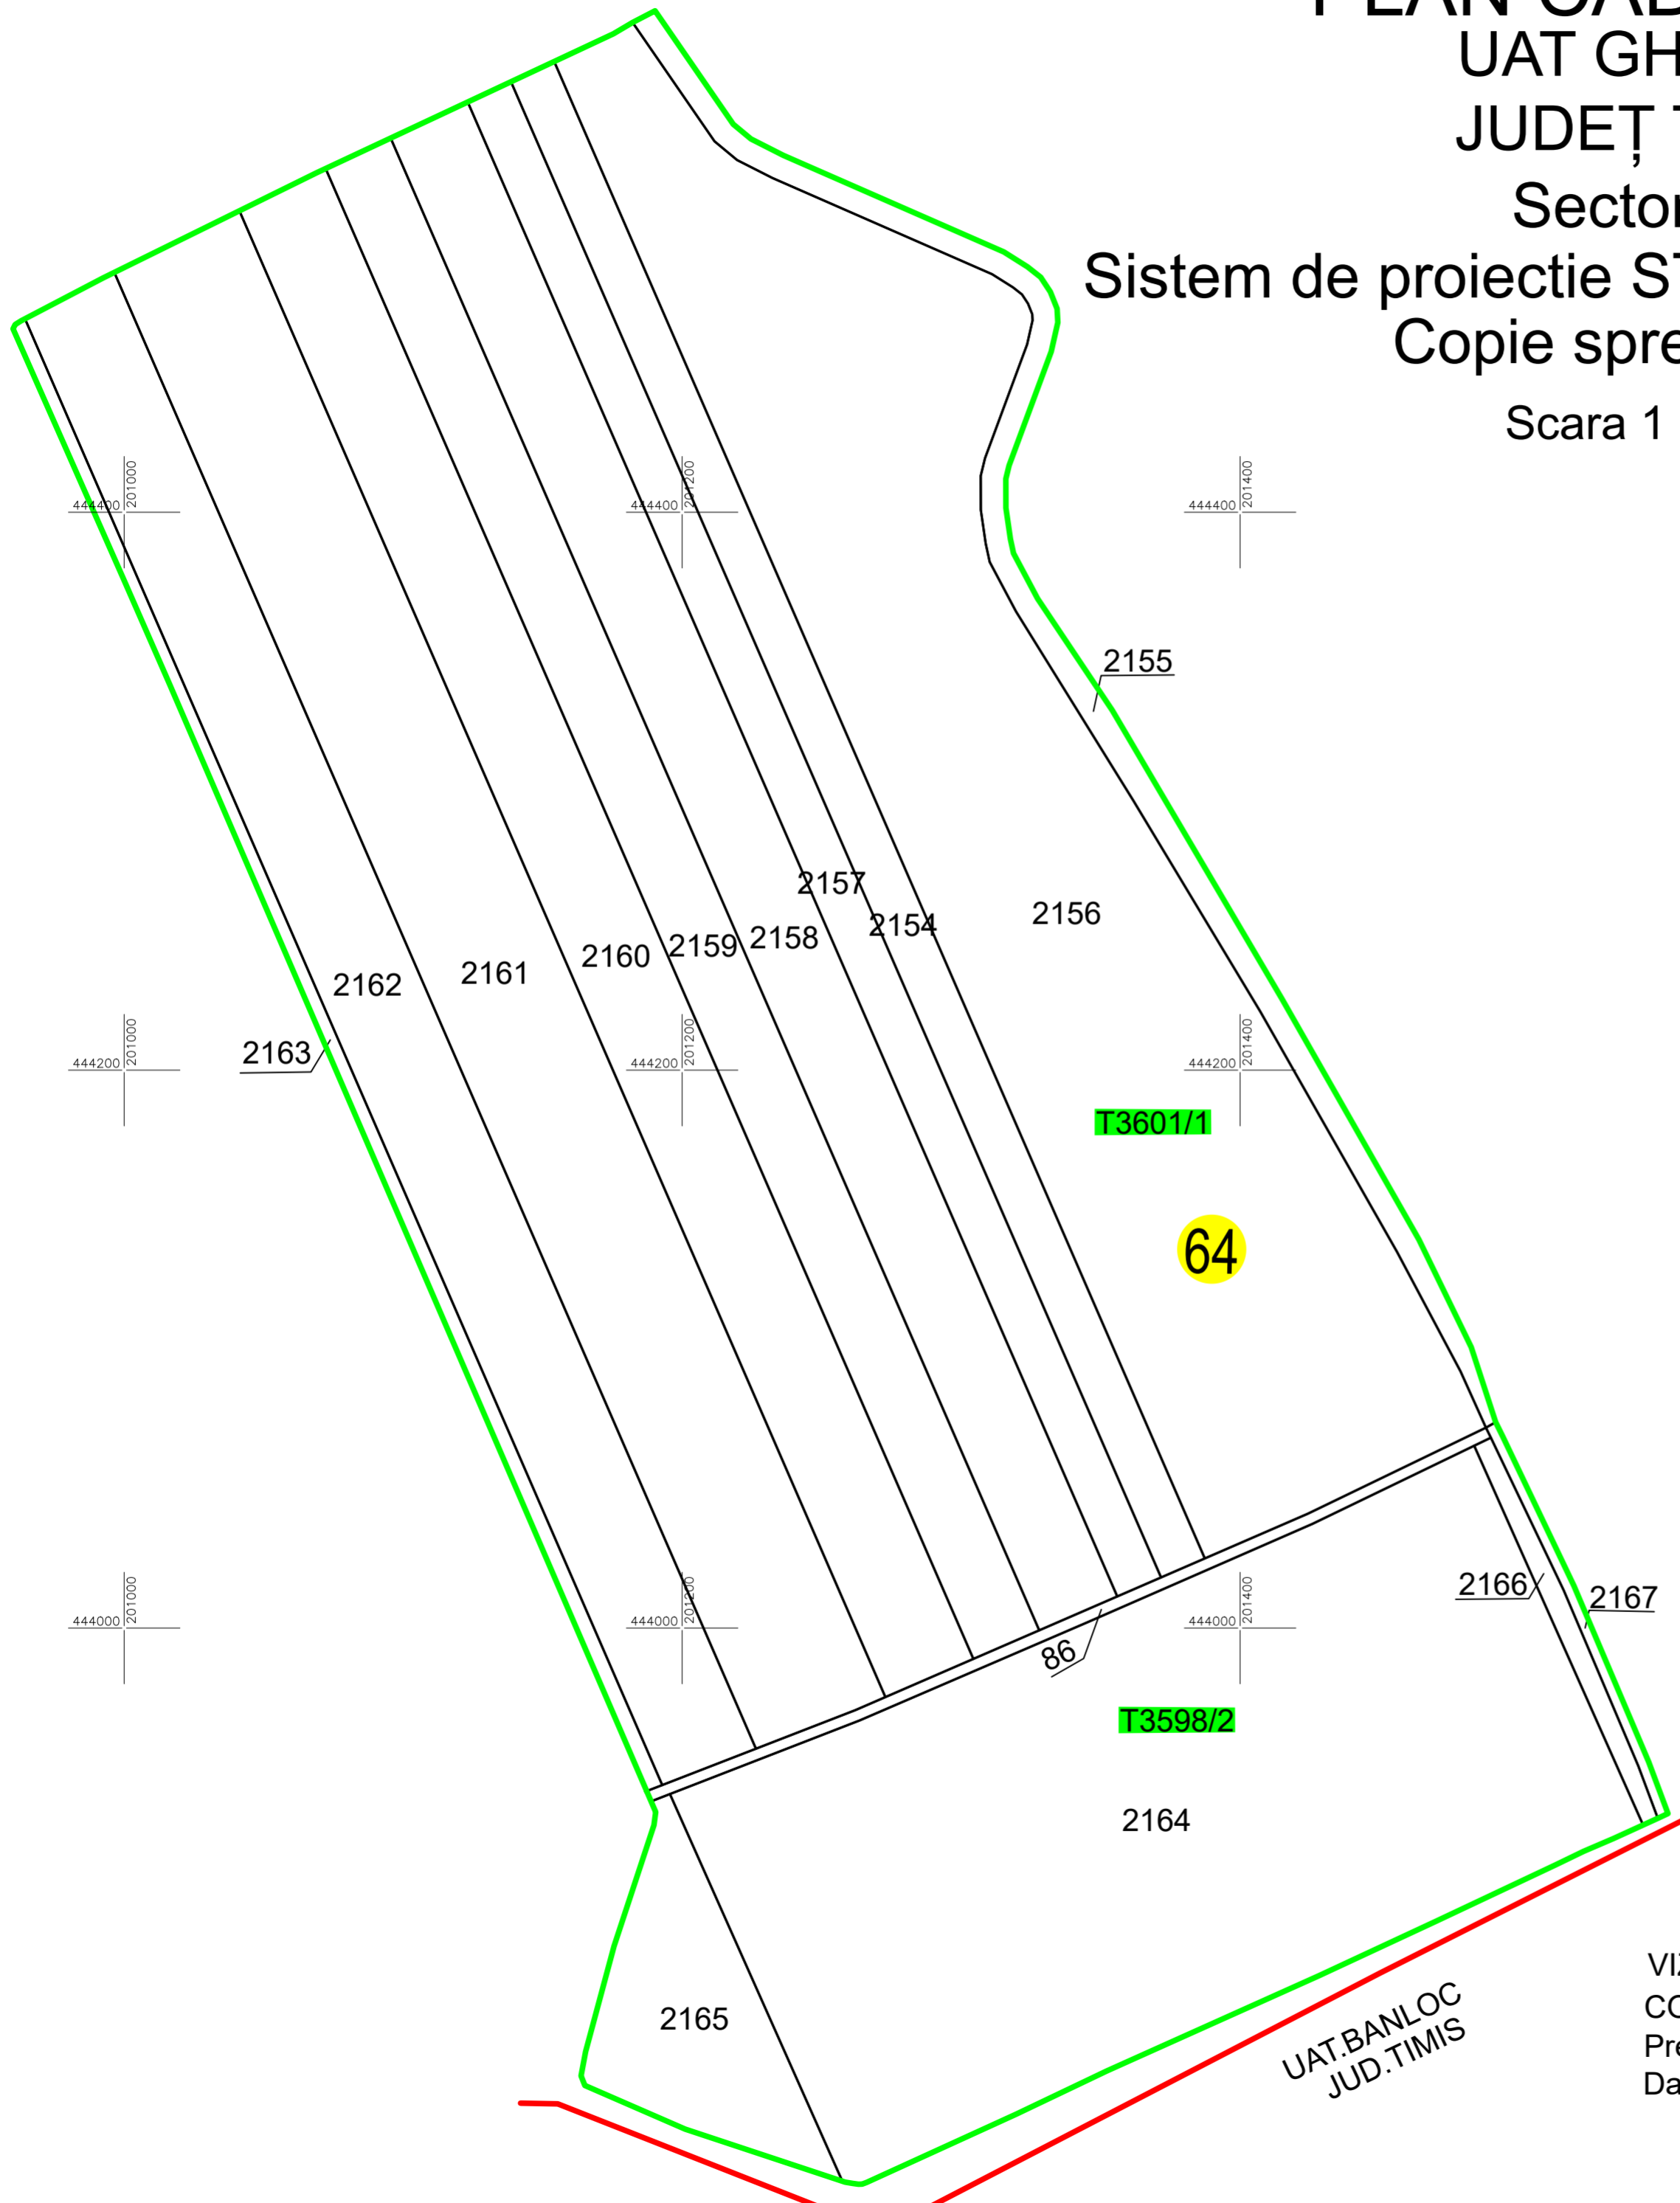

PLAN CADASTRAL UAT GHILAD JUDEȚ TIMIȘ Sector 64

Sistem de proiectie STEREOGRAFIC 1970
Copie spre publicare
Scara 1 : 2000

LEGENDA

Identificator	2156
Nr sector	64
Limita UAT	
Limita Sector	
Limita Tarla	
Nr. Tarla	T3601/1
Limita Imobil	

Schita de dispunere a sectoarelor cadastrale UAT GHILAD

UAT.BANLOC
JUD.TIMIȘ

VIZAT,
COMISIA LOCALA DE FOND FUNCJAR
Presedinte Comisie
Data :

EXECUTANT:
SC PROCAD SRL
DATA: