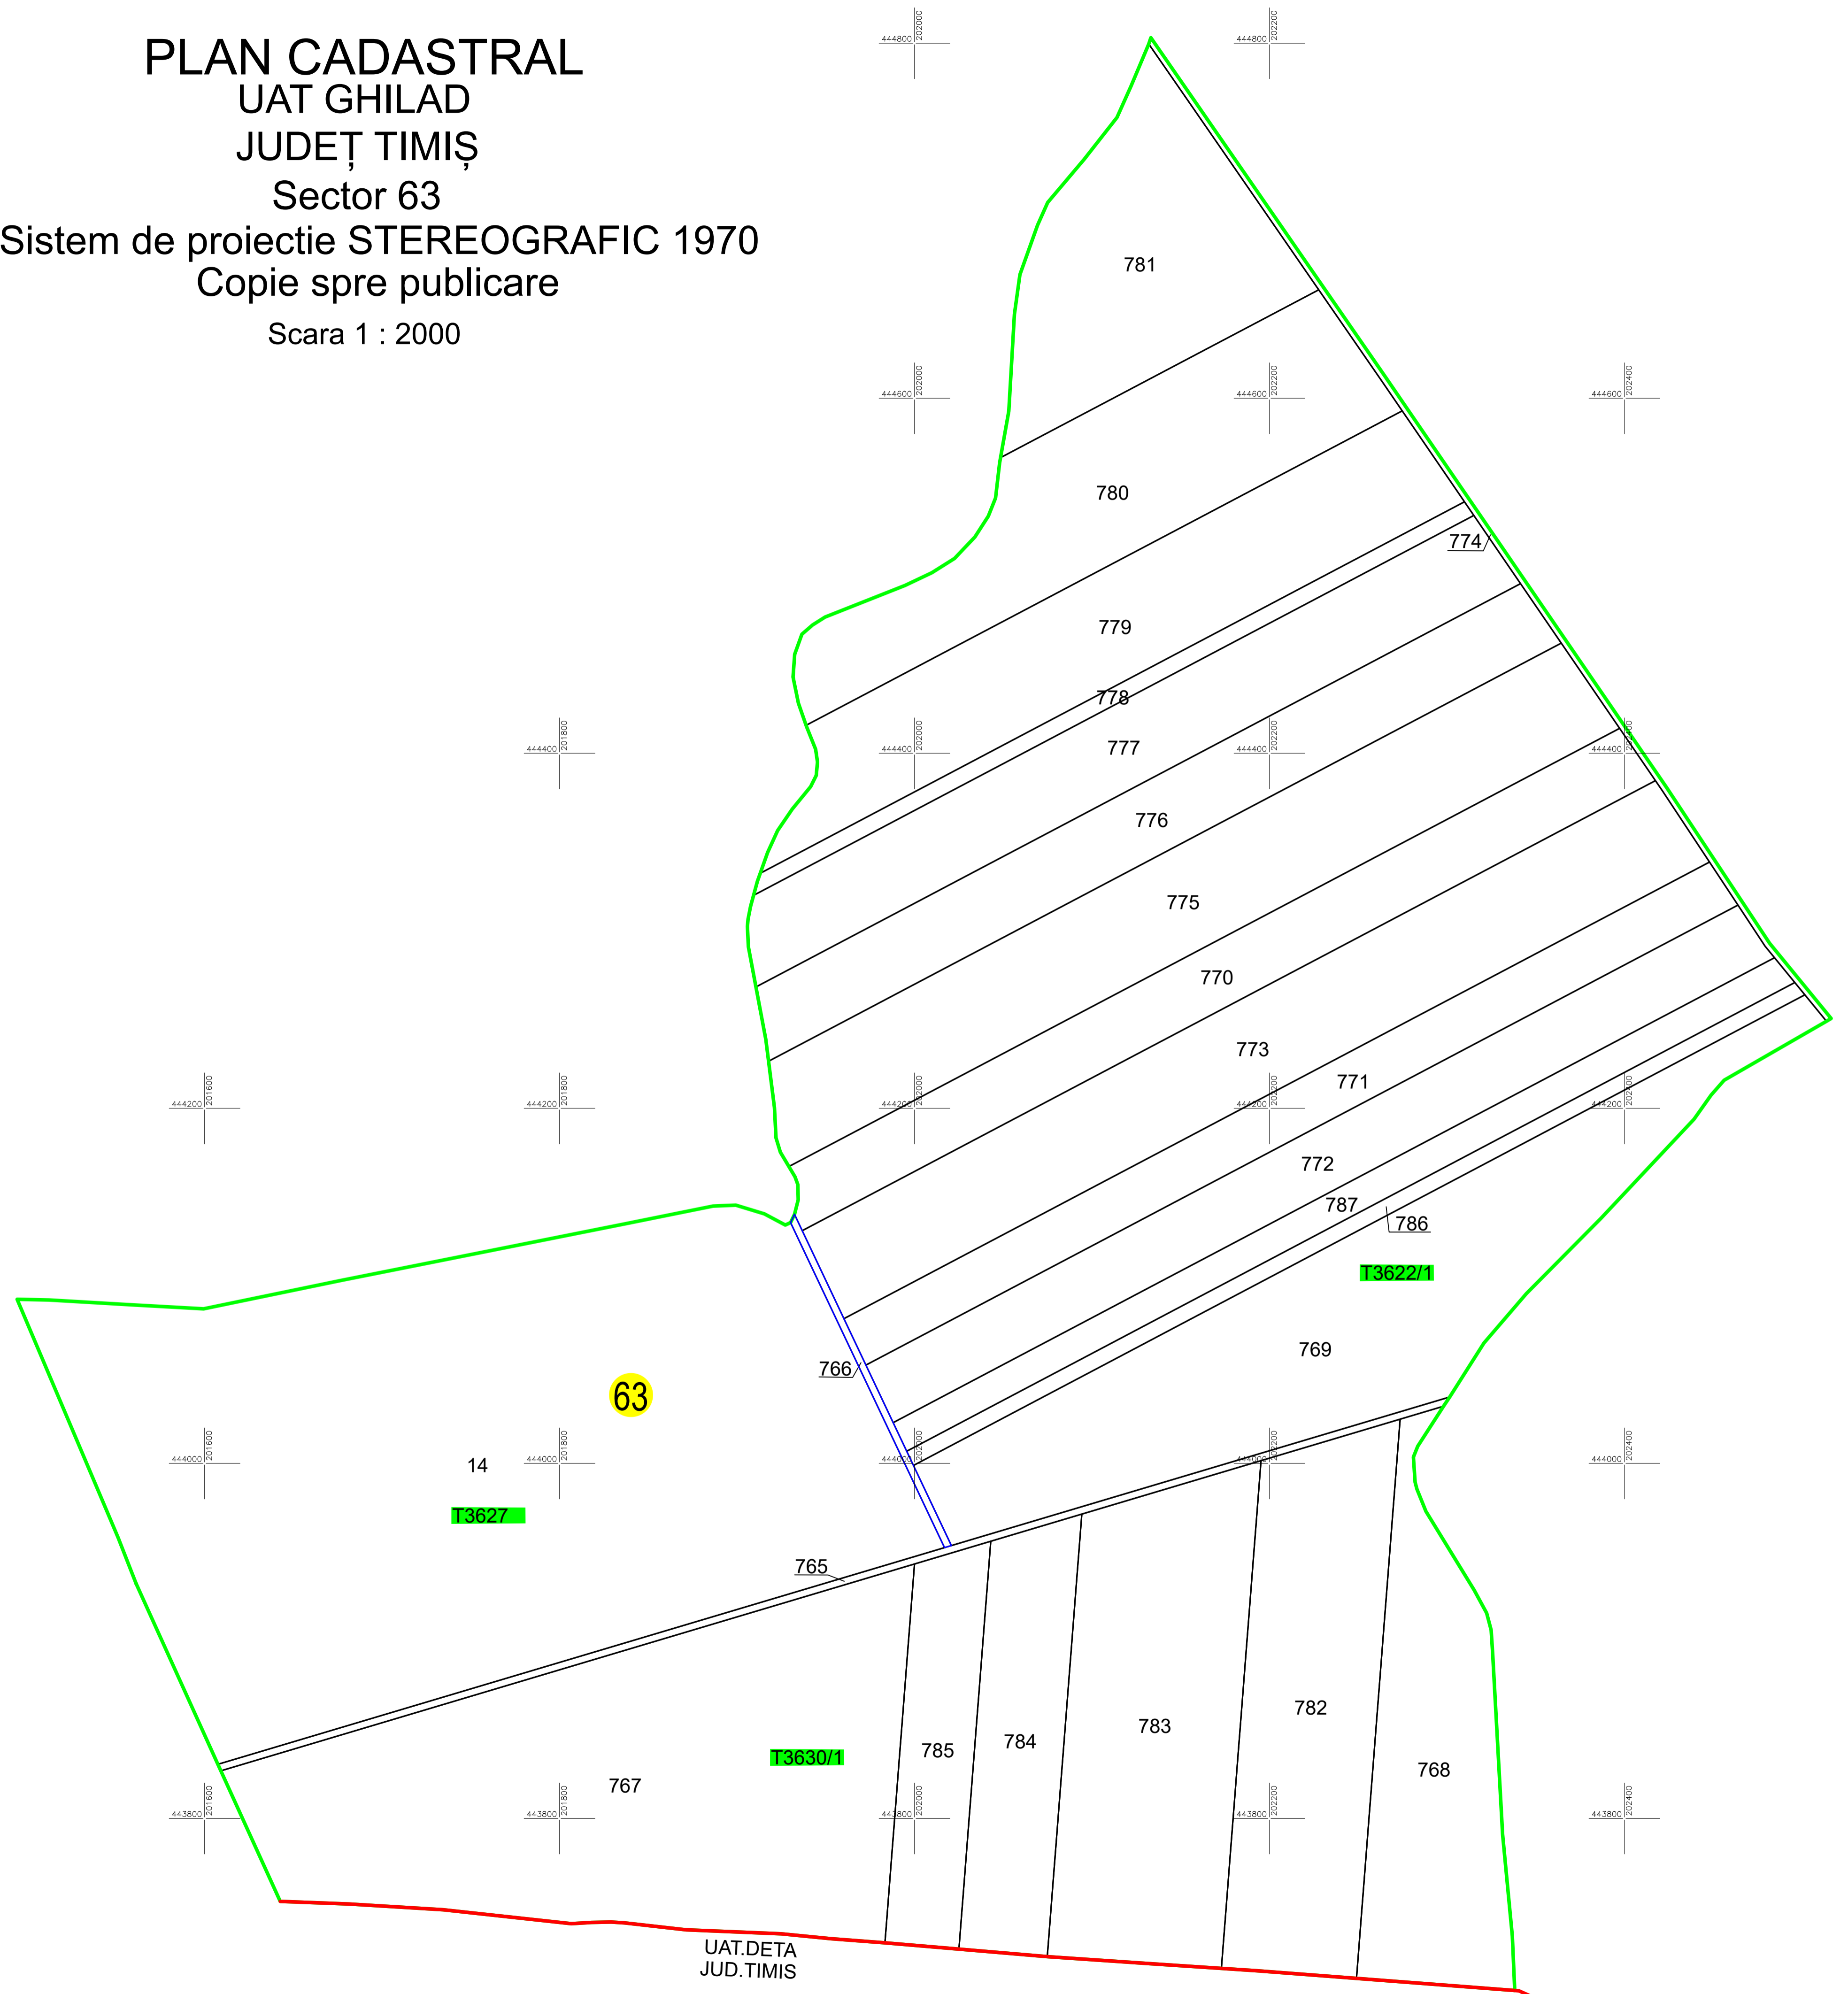

**PLAN CADASTRAL**  
**UAT GHILAD**  
**JUDEȚ TIMIȘ**  
 Sector 63  
 Sistem de proiectie STEREOGRAFIC 1970  
 Copie spre publicare  
 Scara 1 : 2000

**LEGENDA**

Identificator	14
Nr sector	63
Limita UAT	<span style="color: red;">—</span>
Limita Sector	<span style="color: green;">—</span>
Limita Tarla	—
Nr. Tarla	<span style="background-color: green; color: black;">T3627</span>
Limita Imobil	—
Limita Canal	<span style="color: blue;">—</span>

Schita de dispunere a sectoarelor cadastrale UAT GHILAD

VIZAT,  
 COMISIA LOCALA DE FOND FUNCAR  
 Presedinte Comisie  
 Data : .....

UAT.DETA  
 JUD.TIMIS