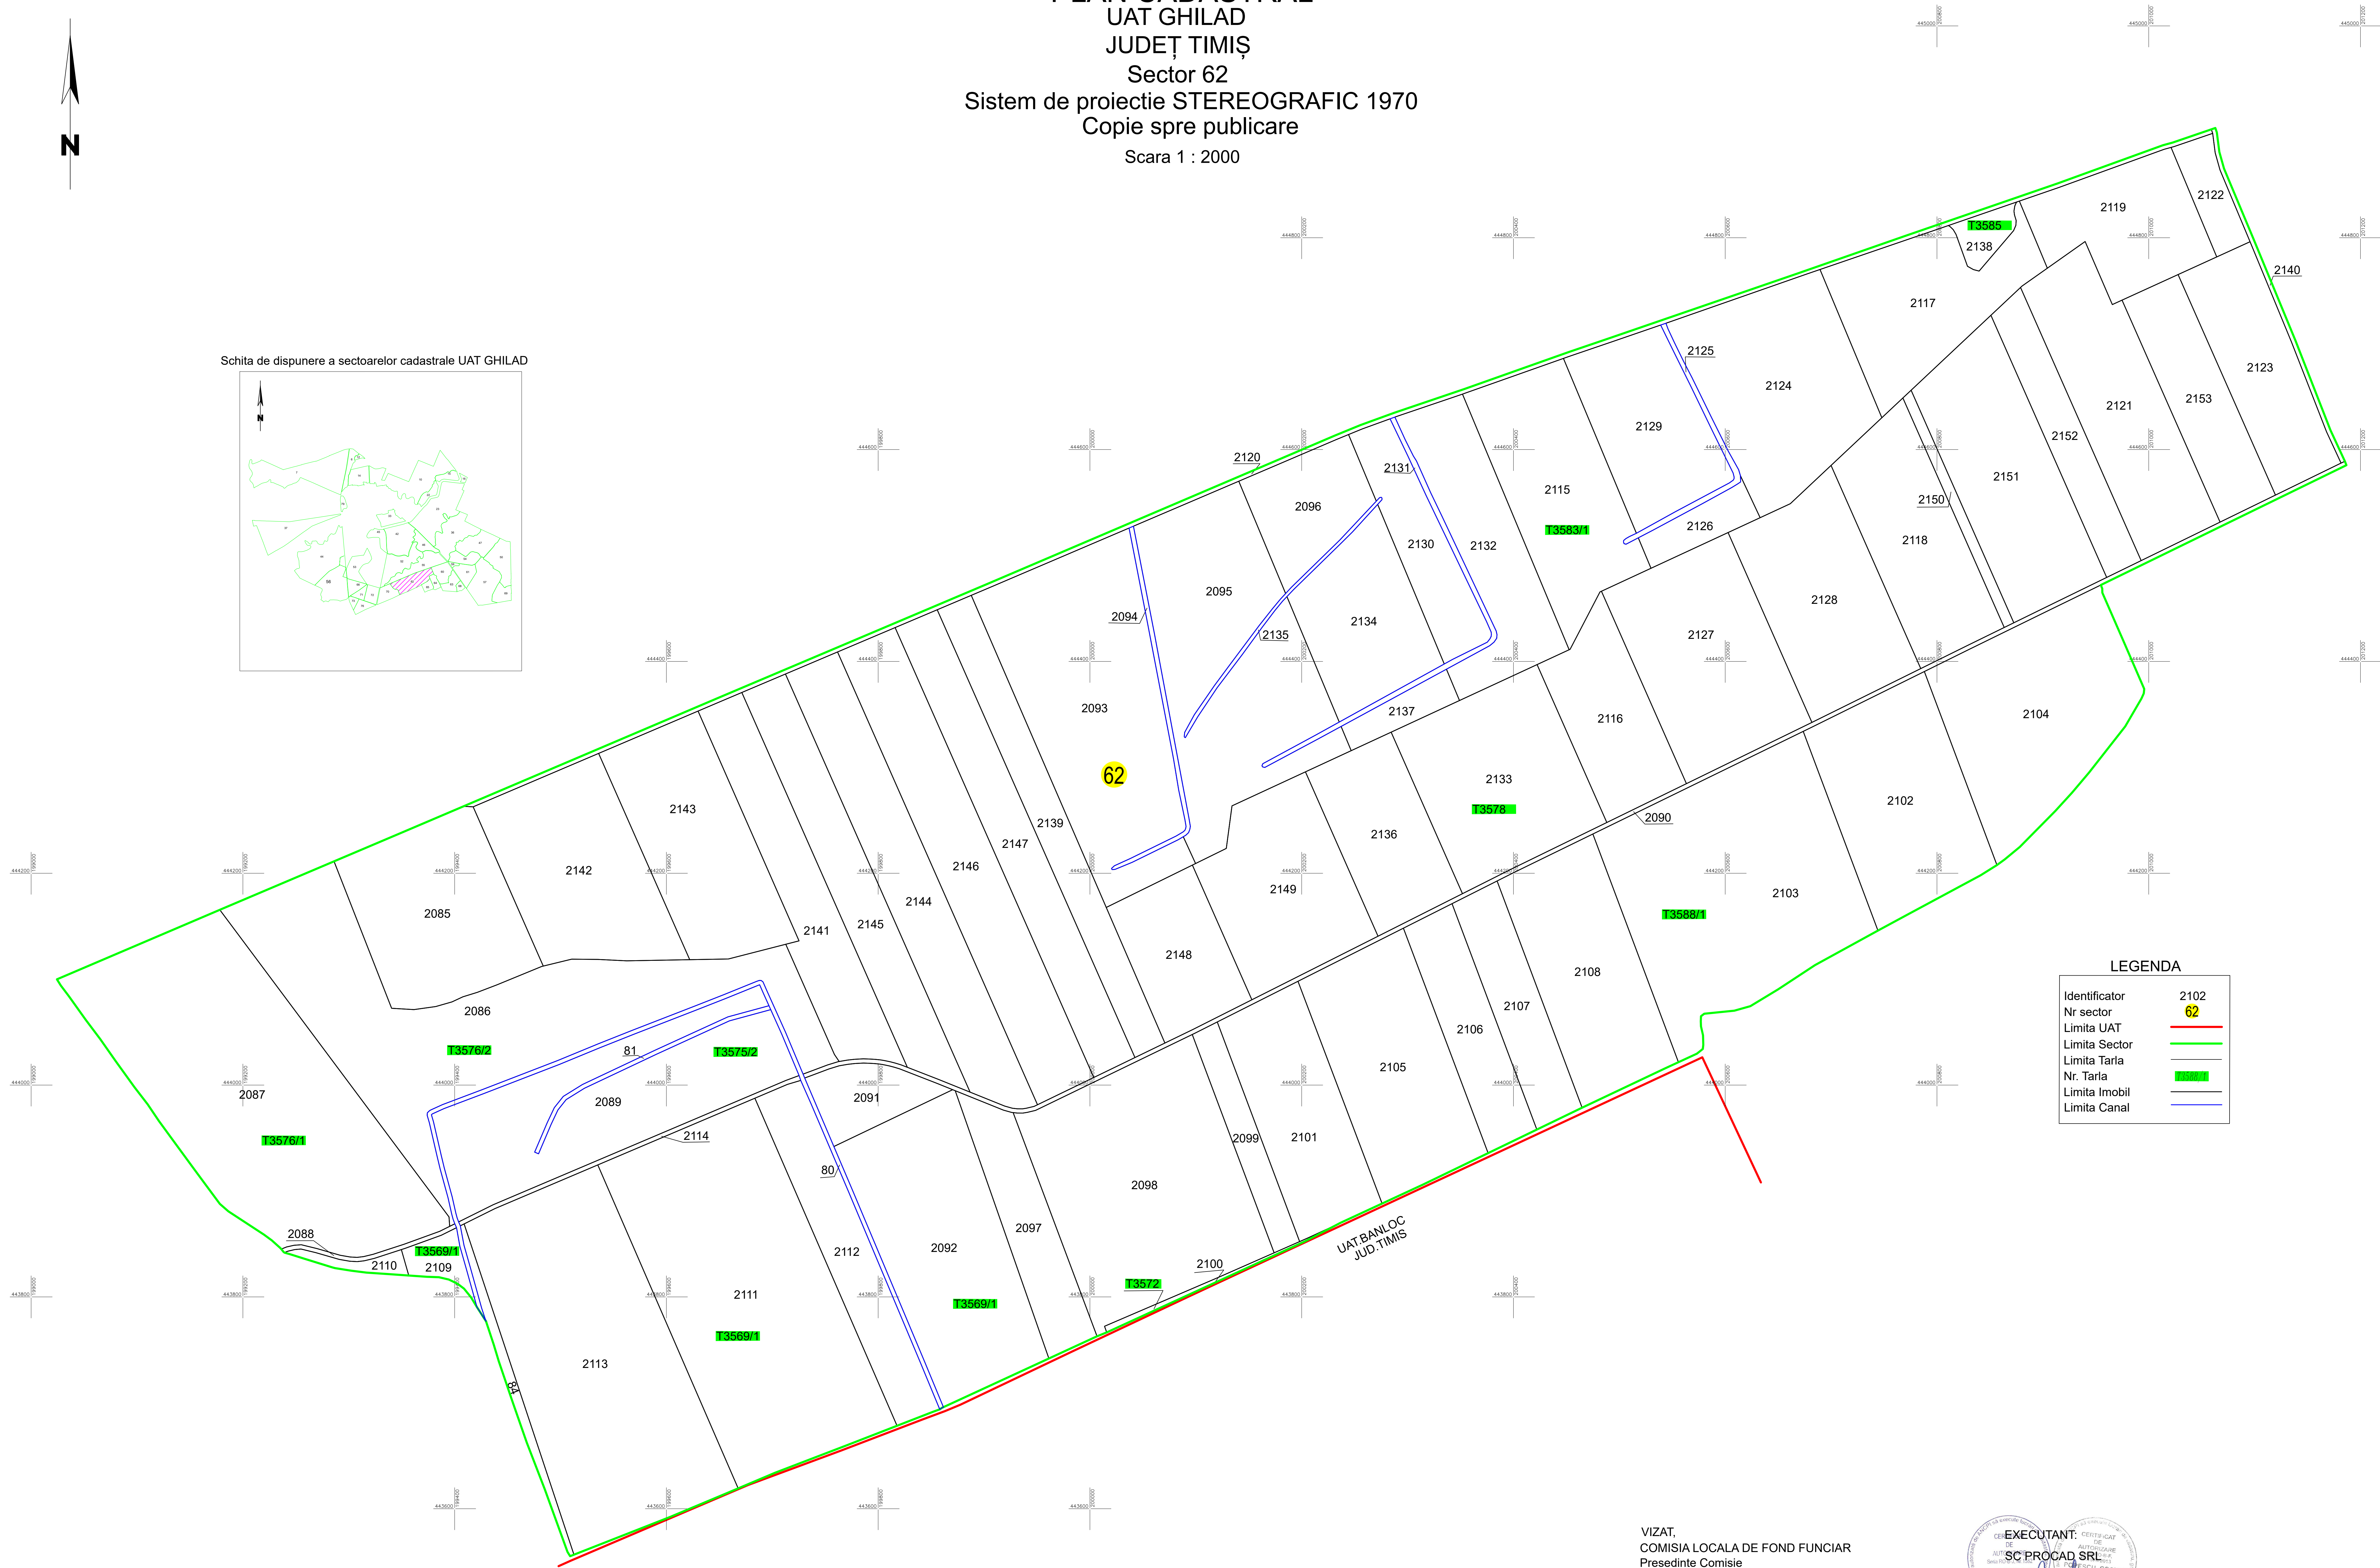

PLAN CADASTRAL
 UAT GHILAD
 JUDEȚ TIMIȘ
 Sector 62
 Sistem de proiectie STEREOGRAFIC 1970
 Copie spre publicare
 Scara 1 : 2000

Schita de dispunere a sectoarelor cadastrale UAT GHILAD

LEGENDA

Identificator	2102
Nr sector	62
Limita UAT	—
Limita Sector	—
Limita Tarla	—
Nr. Tarla	—
Limita Imobil	—
Limita Canal	—