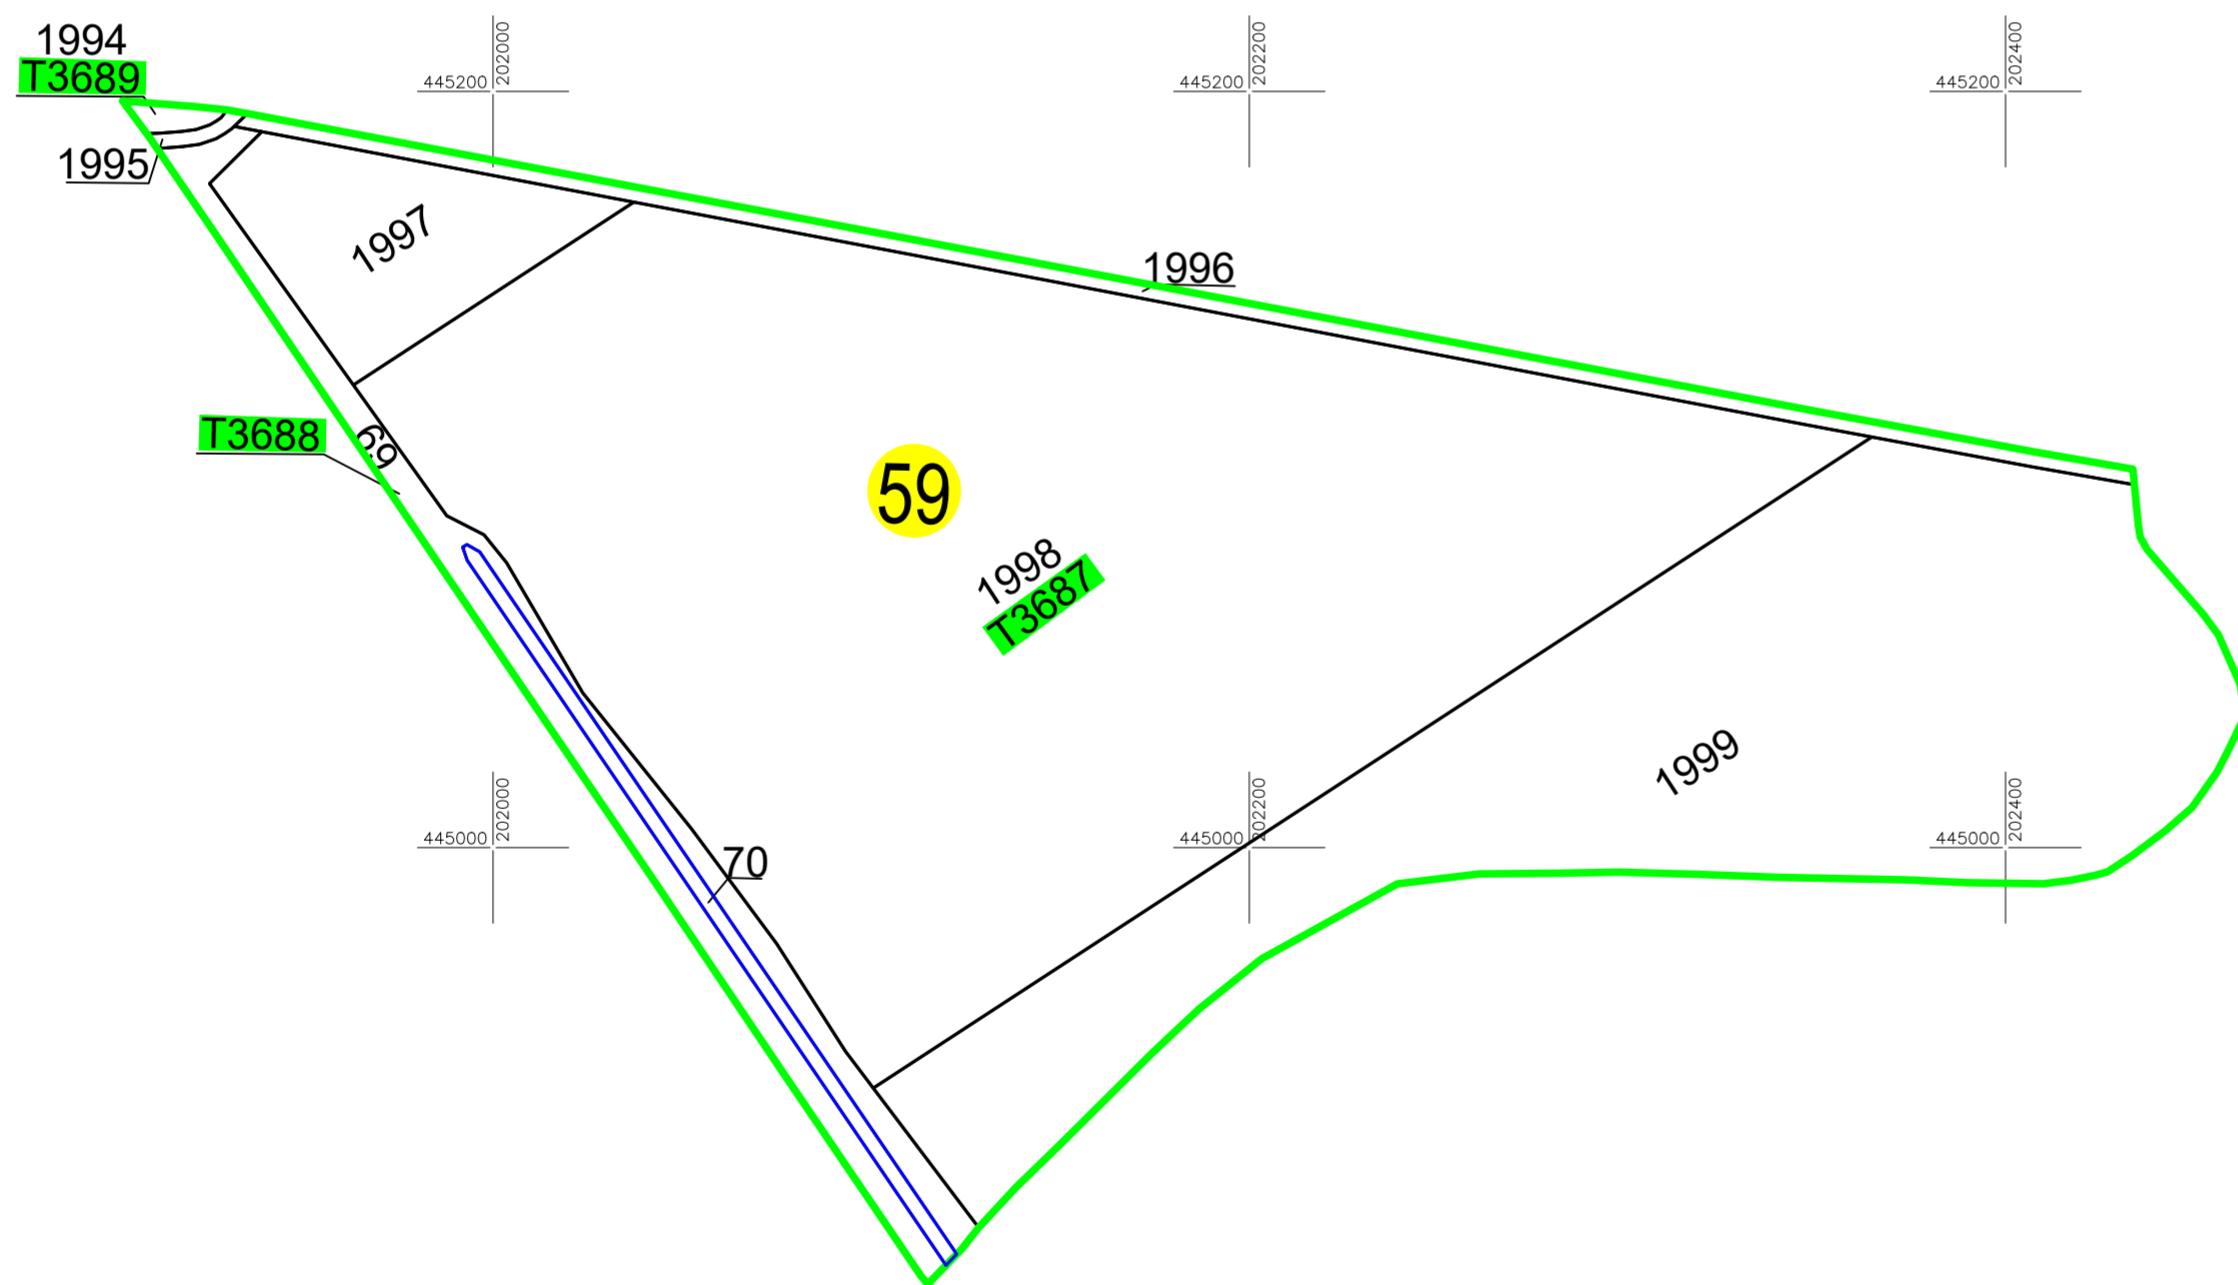

PLAN CADASTRAL UAT GHILAD JUDEȚ TIMIȘ

Sector 59

Sistem de proiectie STEREOGRAFIC 1970
Copie spre publicare

Scara 1 : 2000

LEGENDA

Identificator	2199
Nr sector	70
Limita UAT	
Limita Sector	
Limita Tarla	
Nr. Tarla	13566,3
Limita Imobil	
Limita Canal	
Limita Constructie	
Nr. corp	C1

Schita de dispunere a sectoarelor cadastrale UAT GHILAD

VIZAT,
COMISIA LOCALA DE FOND FUNCJAR
Presedinte Comisie
Data :