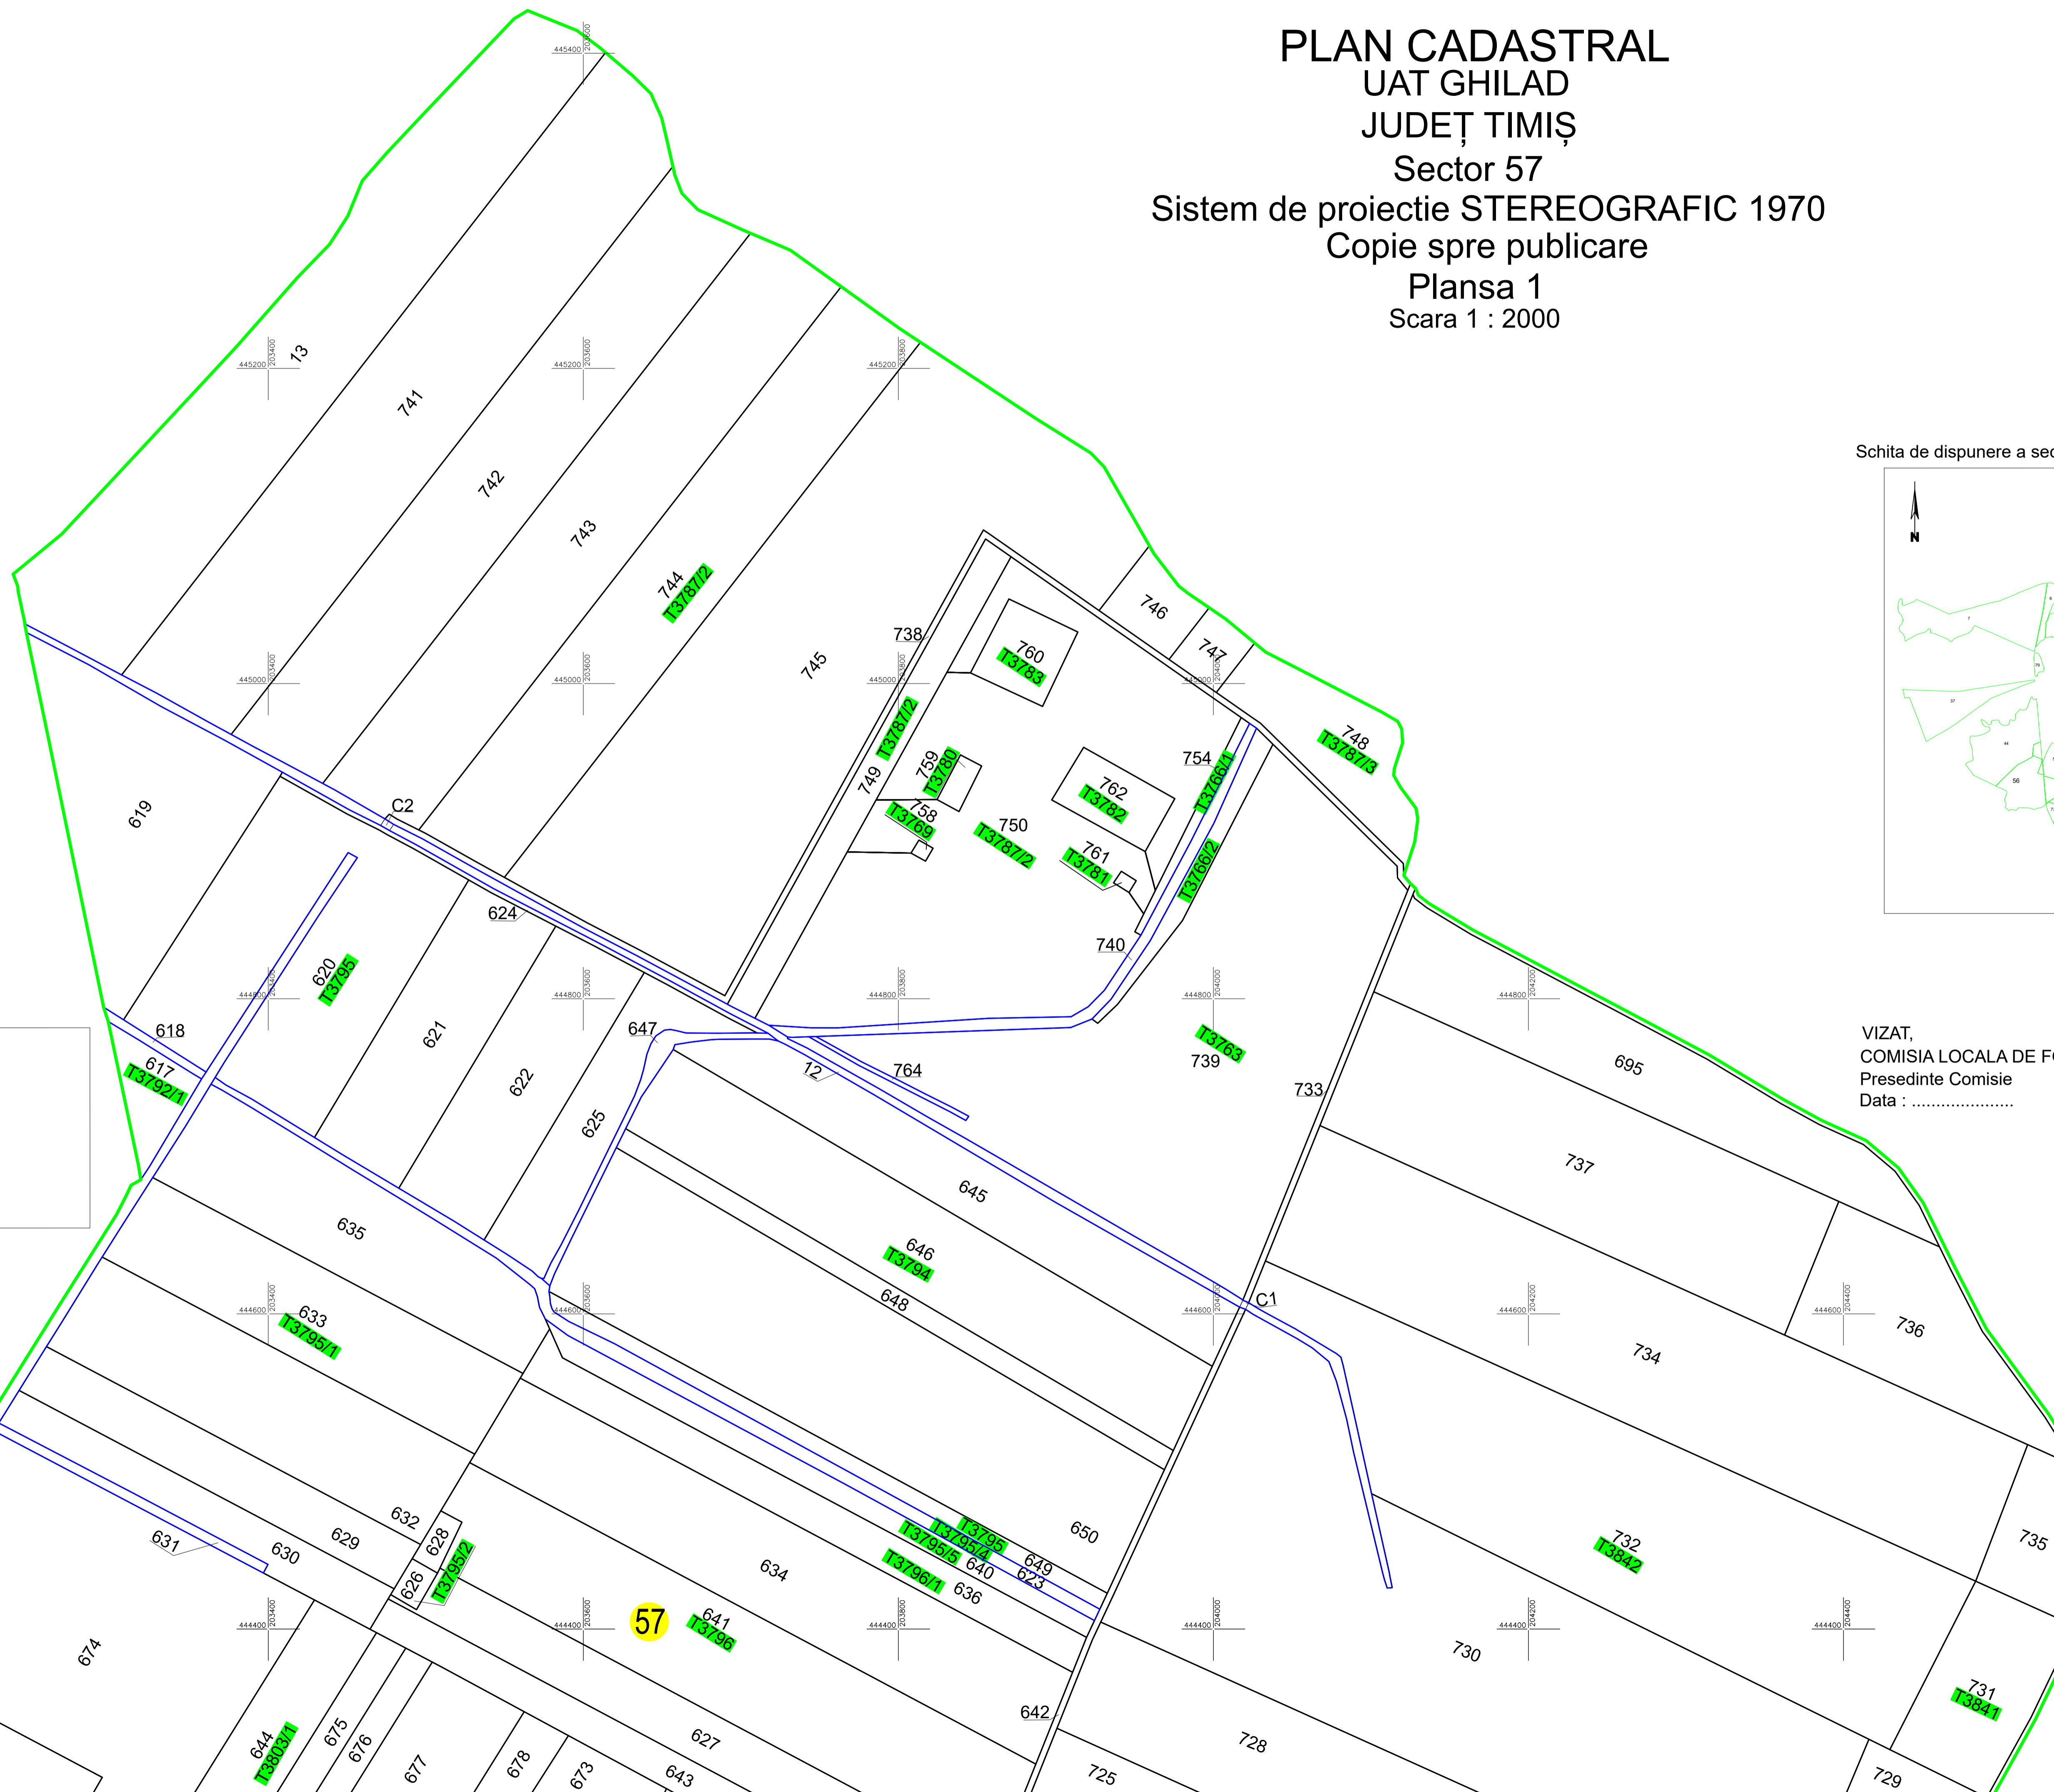

**PLAN CADASTRAL**  
**UAT GHILAD**  
**JUDEȚ TIMIȘ**  
**Sector 57**  
**Sistem de proiectie STEREOGRAFIC 1970**  
**Copie spre publicare**  
**Plansa 1**  
**Scara 1 : 2000**

LEGENDA	
Identificator	695
Nr sector	57
Limita UAT	
Limita Sector	
Limita Tarla	
Nr. Tarla	
Limita Imobil	
Limita Canal	
Limita Constructie	
Nr. corp	C1

Schita de dispunere a sectoarelor cadastrale UAT GHILAD

Schita de dispunere a planselor UAT GHILAD

VIZAT,  
 COMISIA LOCALA DE FOND FUNCJAR  
 Presedinte Comisie  
 Data : .....

EXECUTANT:  
 DE CERTIFICAT  
 DE AUTORIZARE  
 DE PROIECTARE  
 S.C. PROCAD SRL  
 DATA: .....

Se racordeaza cu plansa 2