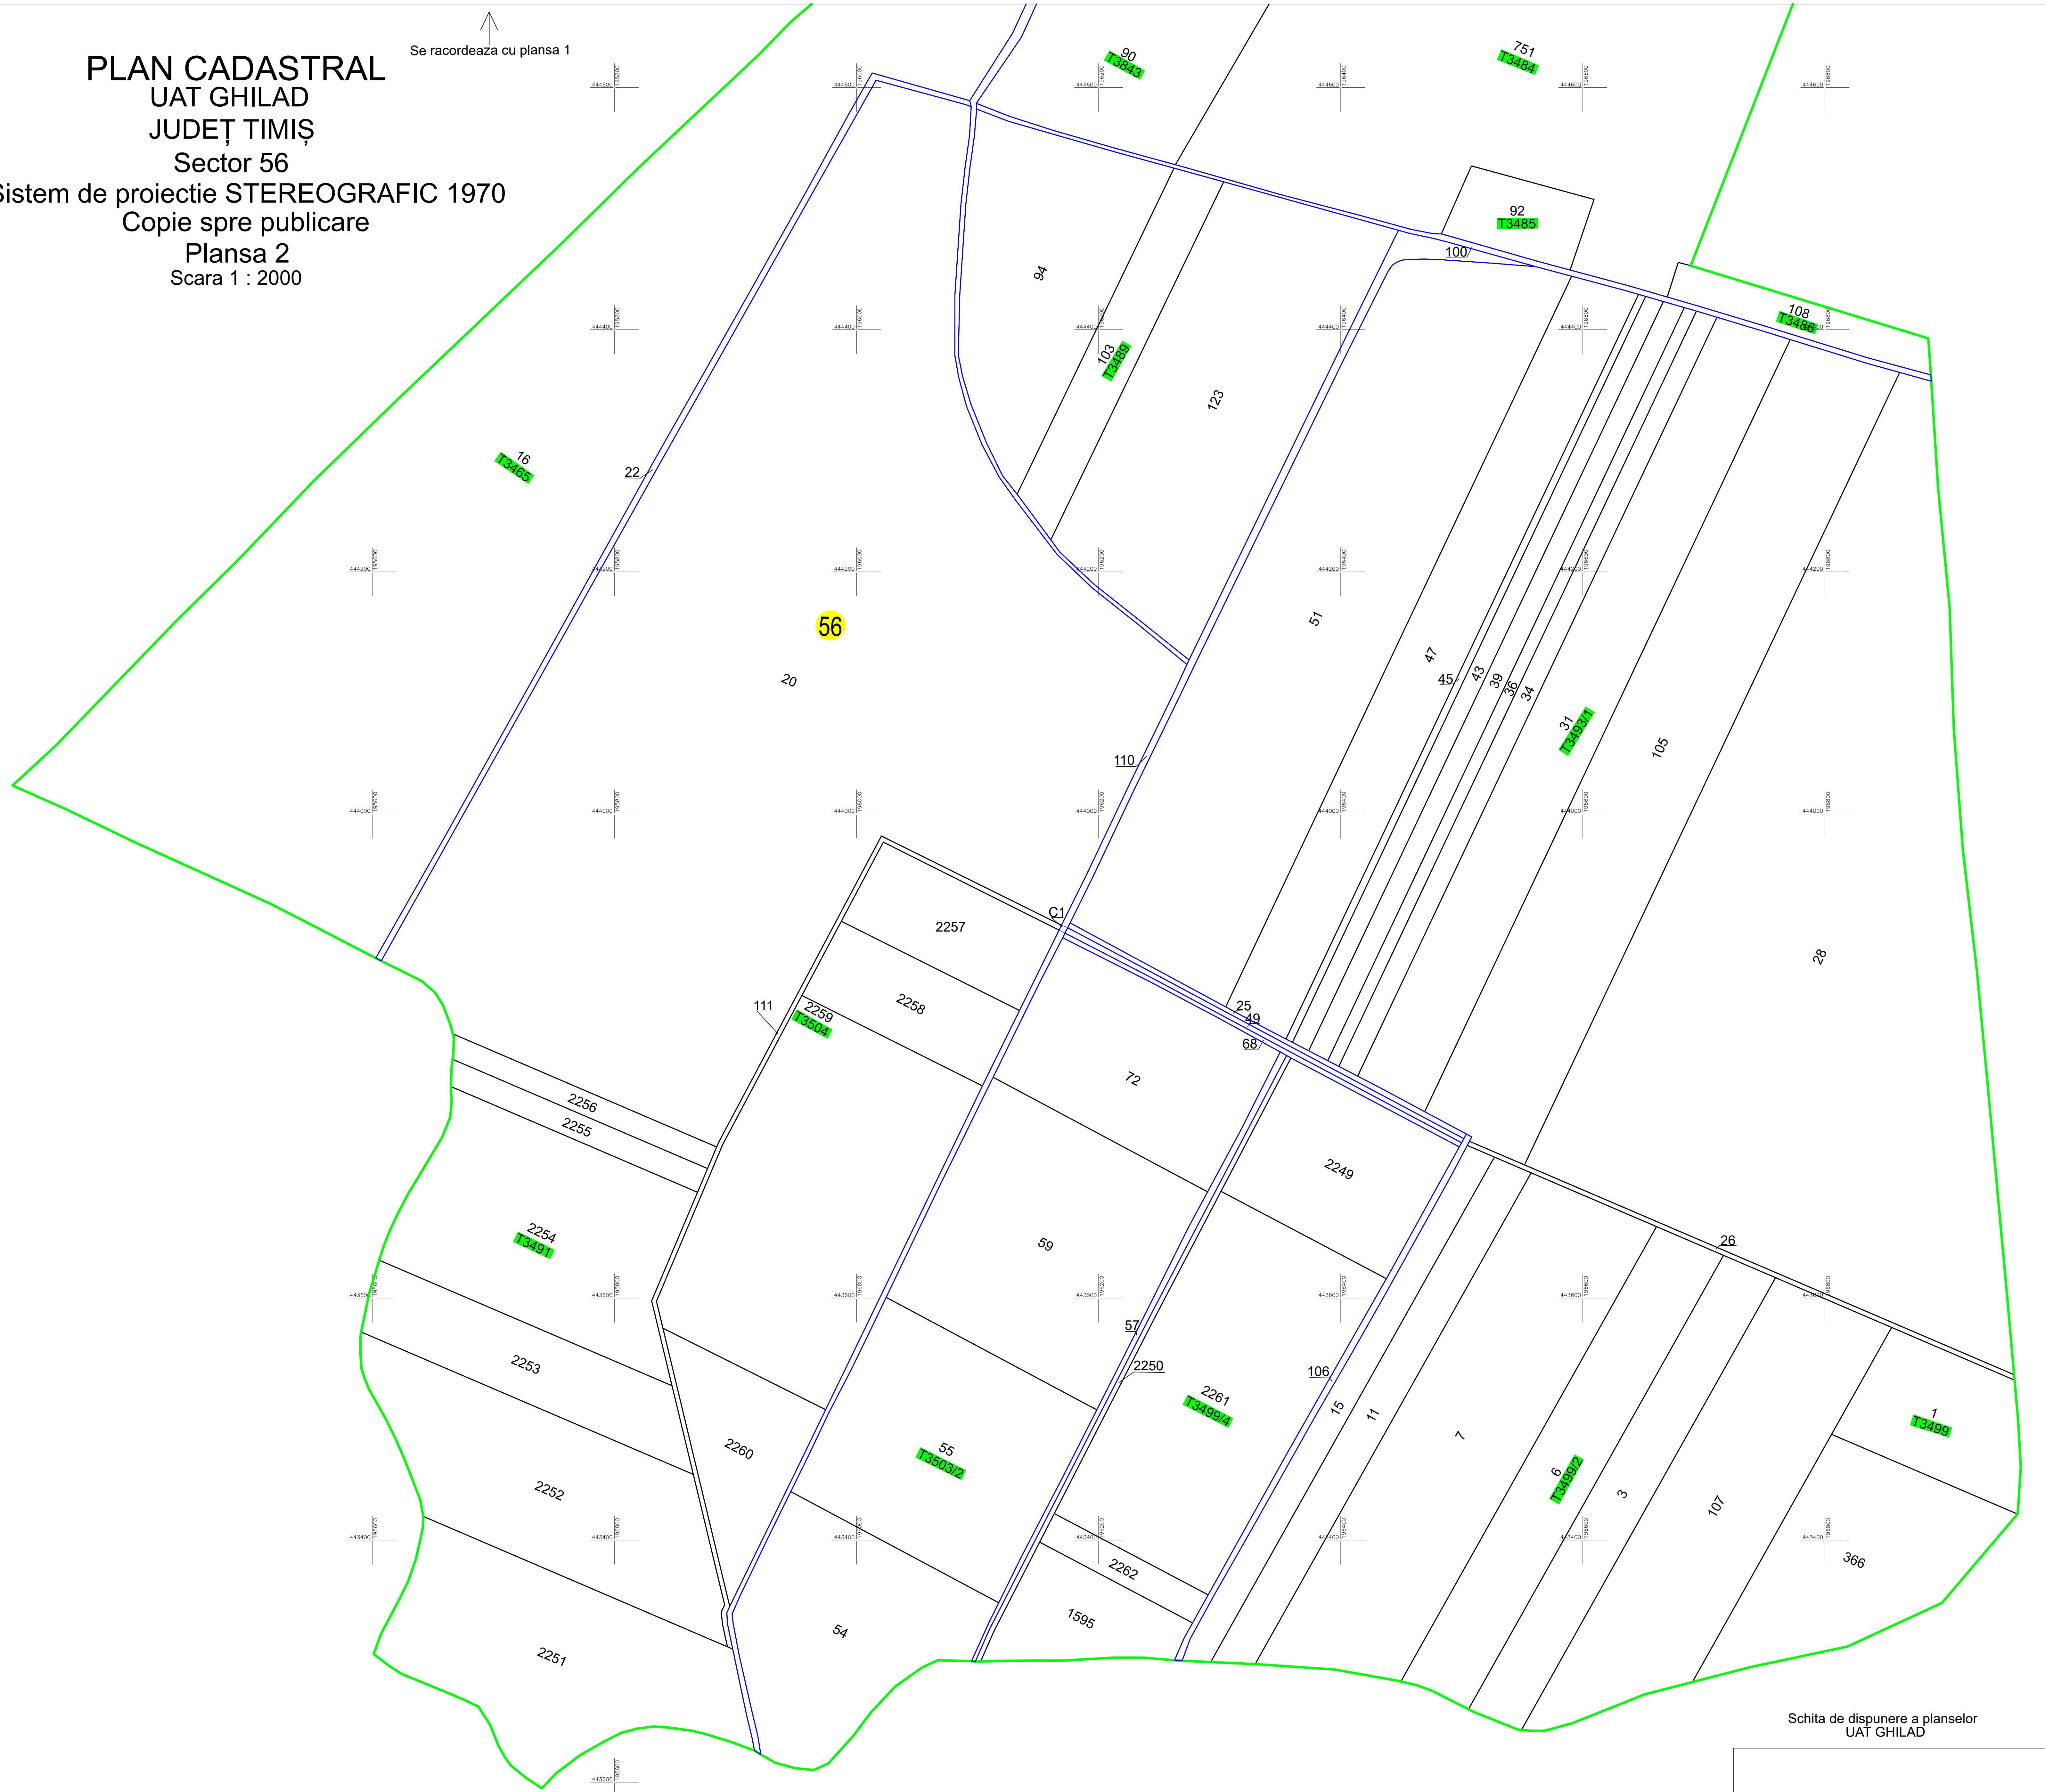

PLAN CADASTRAL
UAT GHILAD
JUDEȚ TIMIȘ
Sector 56
Sistem de proiectie STEREOGRAFIC 1970
Copie spre publicare
Plansa 2
Scara 1 : 2000

Se racordeaza cu plansa 1

LEGENDA

Identificator	752
Nr sector	56
Limita Sector	— (green line)
Limita Tarla	— (black line)
Nr. Tarla	— (green box)
Limita Imobil	— (black line)
Limita Canal	— (blue line)

Schita de dispunere a sectoarelor cadastrale UAT GHILAD

Schita de dispunere a planselor UAT GHILAD

VIZAT,
COMISIA LOCALA DE FOND FUNCICIAR
Presedinte Comisie
Data :

EXECUTANT
SC PROCAD SRL
DATA: