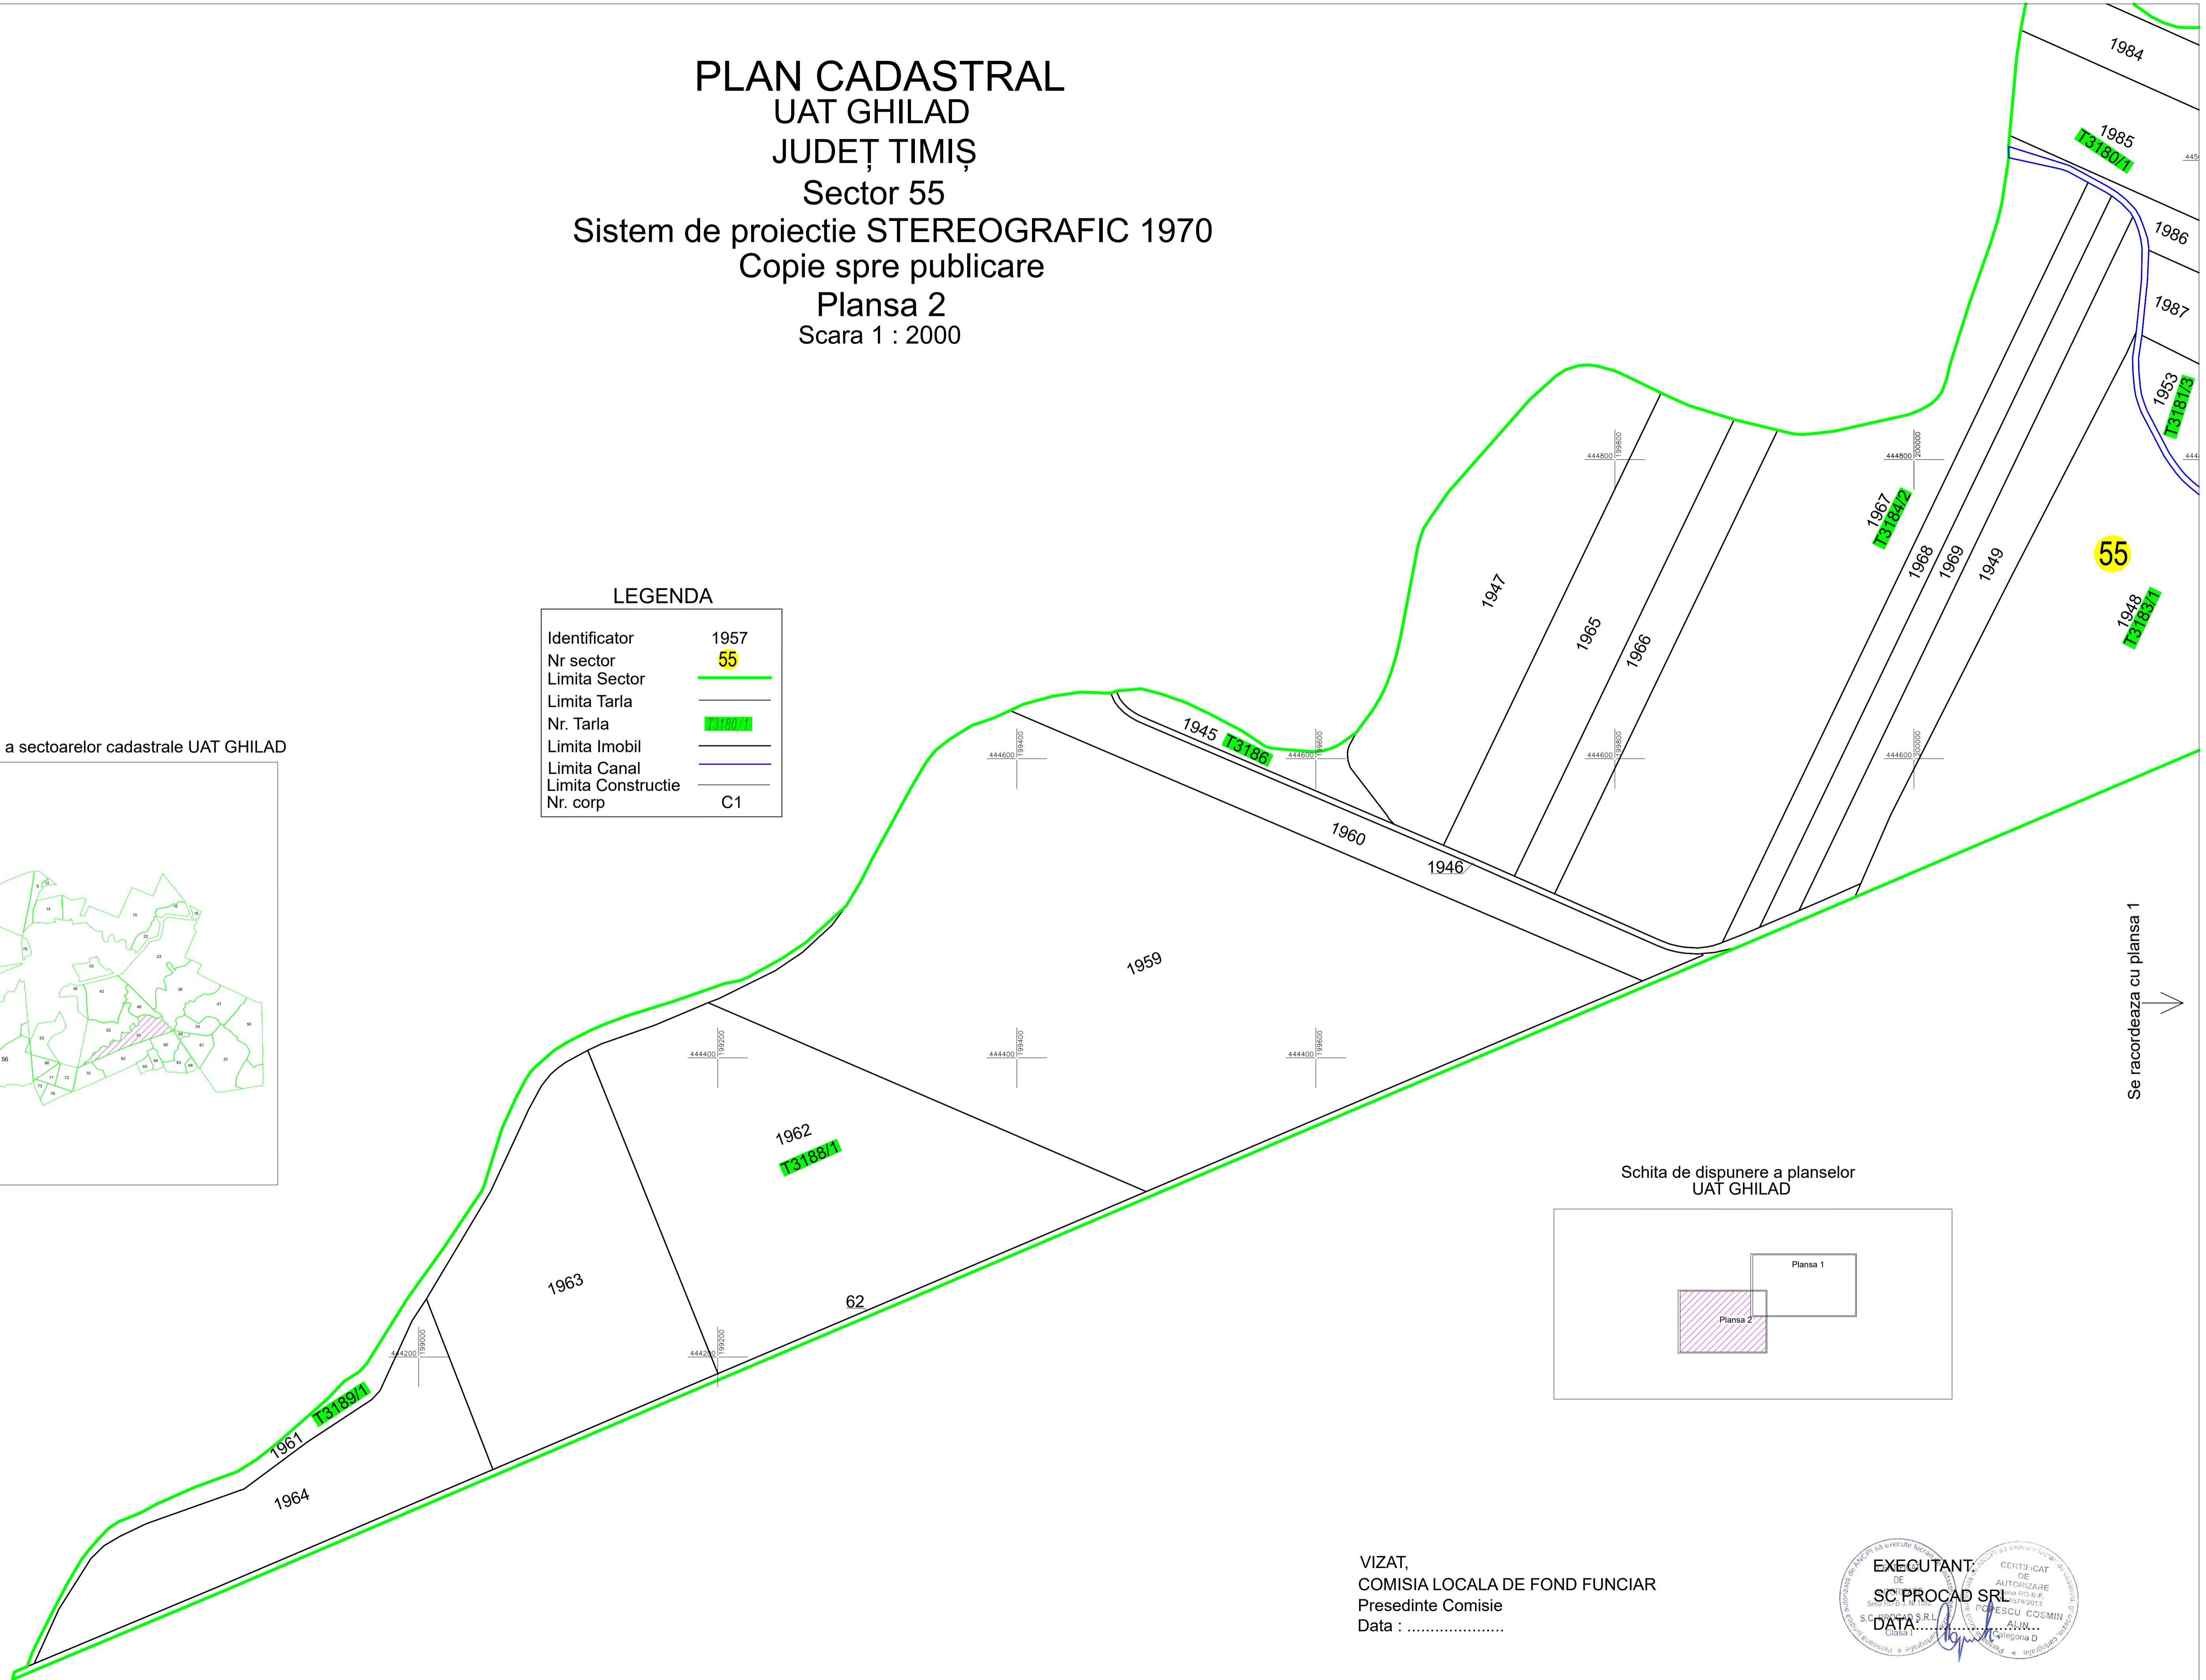

PLAN CADASTRAL  
UAT GHILAD  
JUDEȚ TIMIȘ  
Sector 55  
Sistem de proiectie STEREOGRAFIC 1970  
Copie spre publicare  
Plansa 2  
Scara 1 : 2000

LEGENDA

Identificator	1957
Nr sector	55
Limita Sector	
Limita Tarla	
Nr. Tarla	
Limita Imobil	
Limita Canal	
Limita Constructie	
Nr. corp	C1

Schita de dispunere a sectoarelor cadastrale UAT GHILAD

Se racordeaza cu plansa 1

Schita de dispunere a planselor UAT GHILAD

VIZAT,  
COMISIA LOCALA DE FOND FUNCJAR  
Presedinte Comisie  
Data : .....