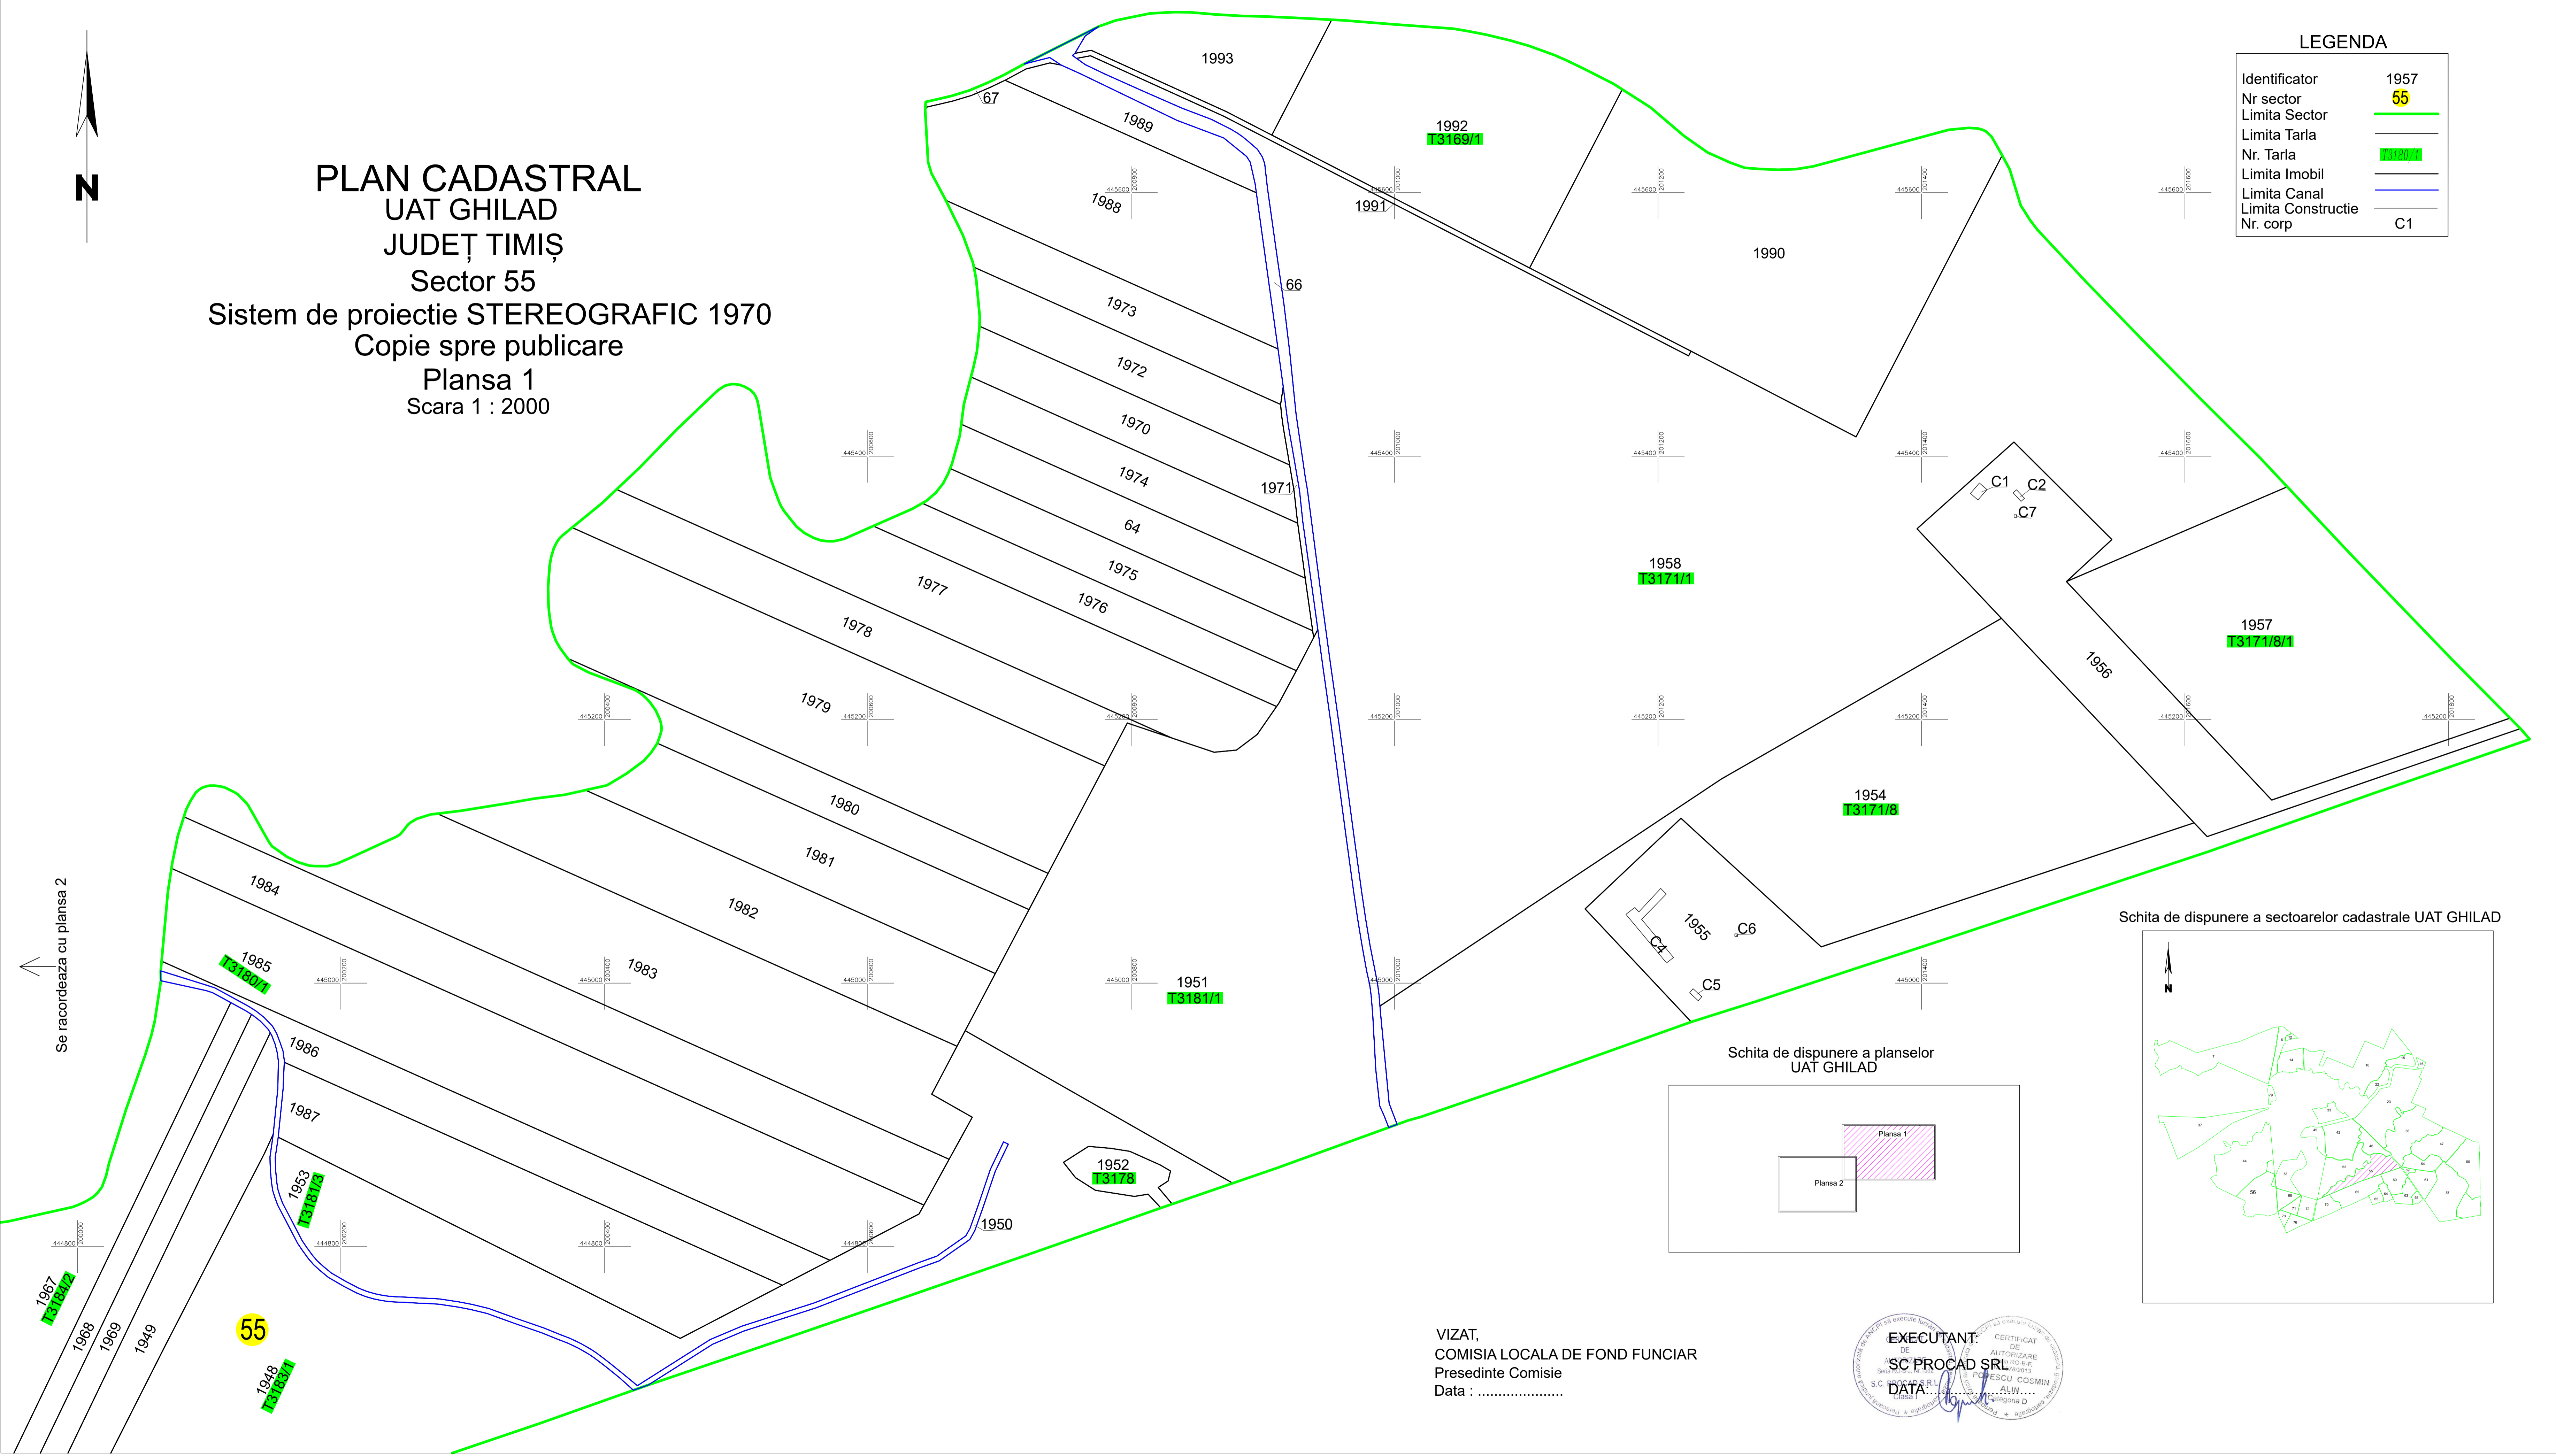

LEGENDA

Identificator	1957
Nr sector	55
Limita Sector	
Limita Tarla	
Nr. Tarla	
Limita Imobil	
Limita Canal	
Limita Constructie	
Nr. corp	C1

PLAN CADASTRAL
UAT GHILAD
JUDEȚ TIMIȘ

Sector 55
 Sistem de proiectie STEREOGRAFIC 1970
 Copie spre publicare
 Plansa 1
 Scara 1 : 2000

Se racordeaza cu plansa 2

Schita de dispunere a planselor UAT GHILAD

Schita de dispunere a sectoarelor cadastrale UAT GHILAD

VIZAT,
 COMISIA LOCALA DE FOND FUNCJAR
 Presedinte Comisie
 Data :

EXECUTANT:
 S.C. PROCAD SRL
 DATA: