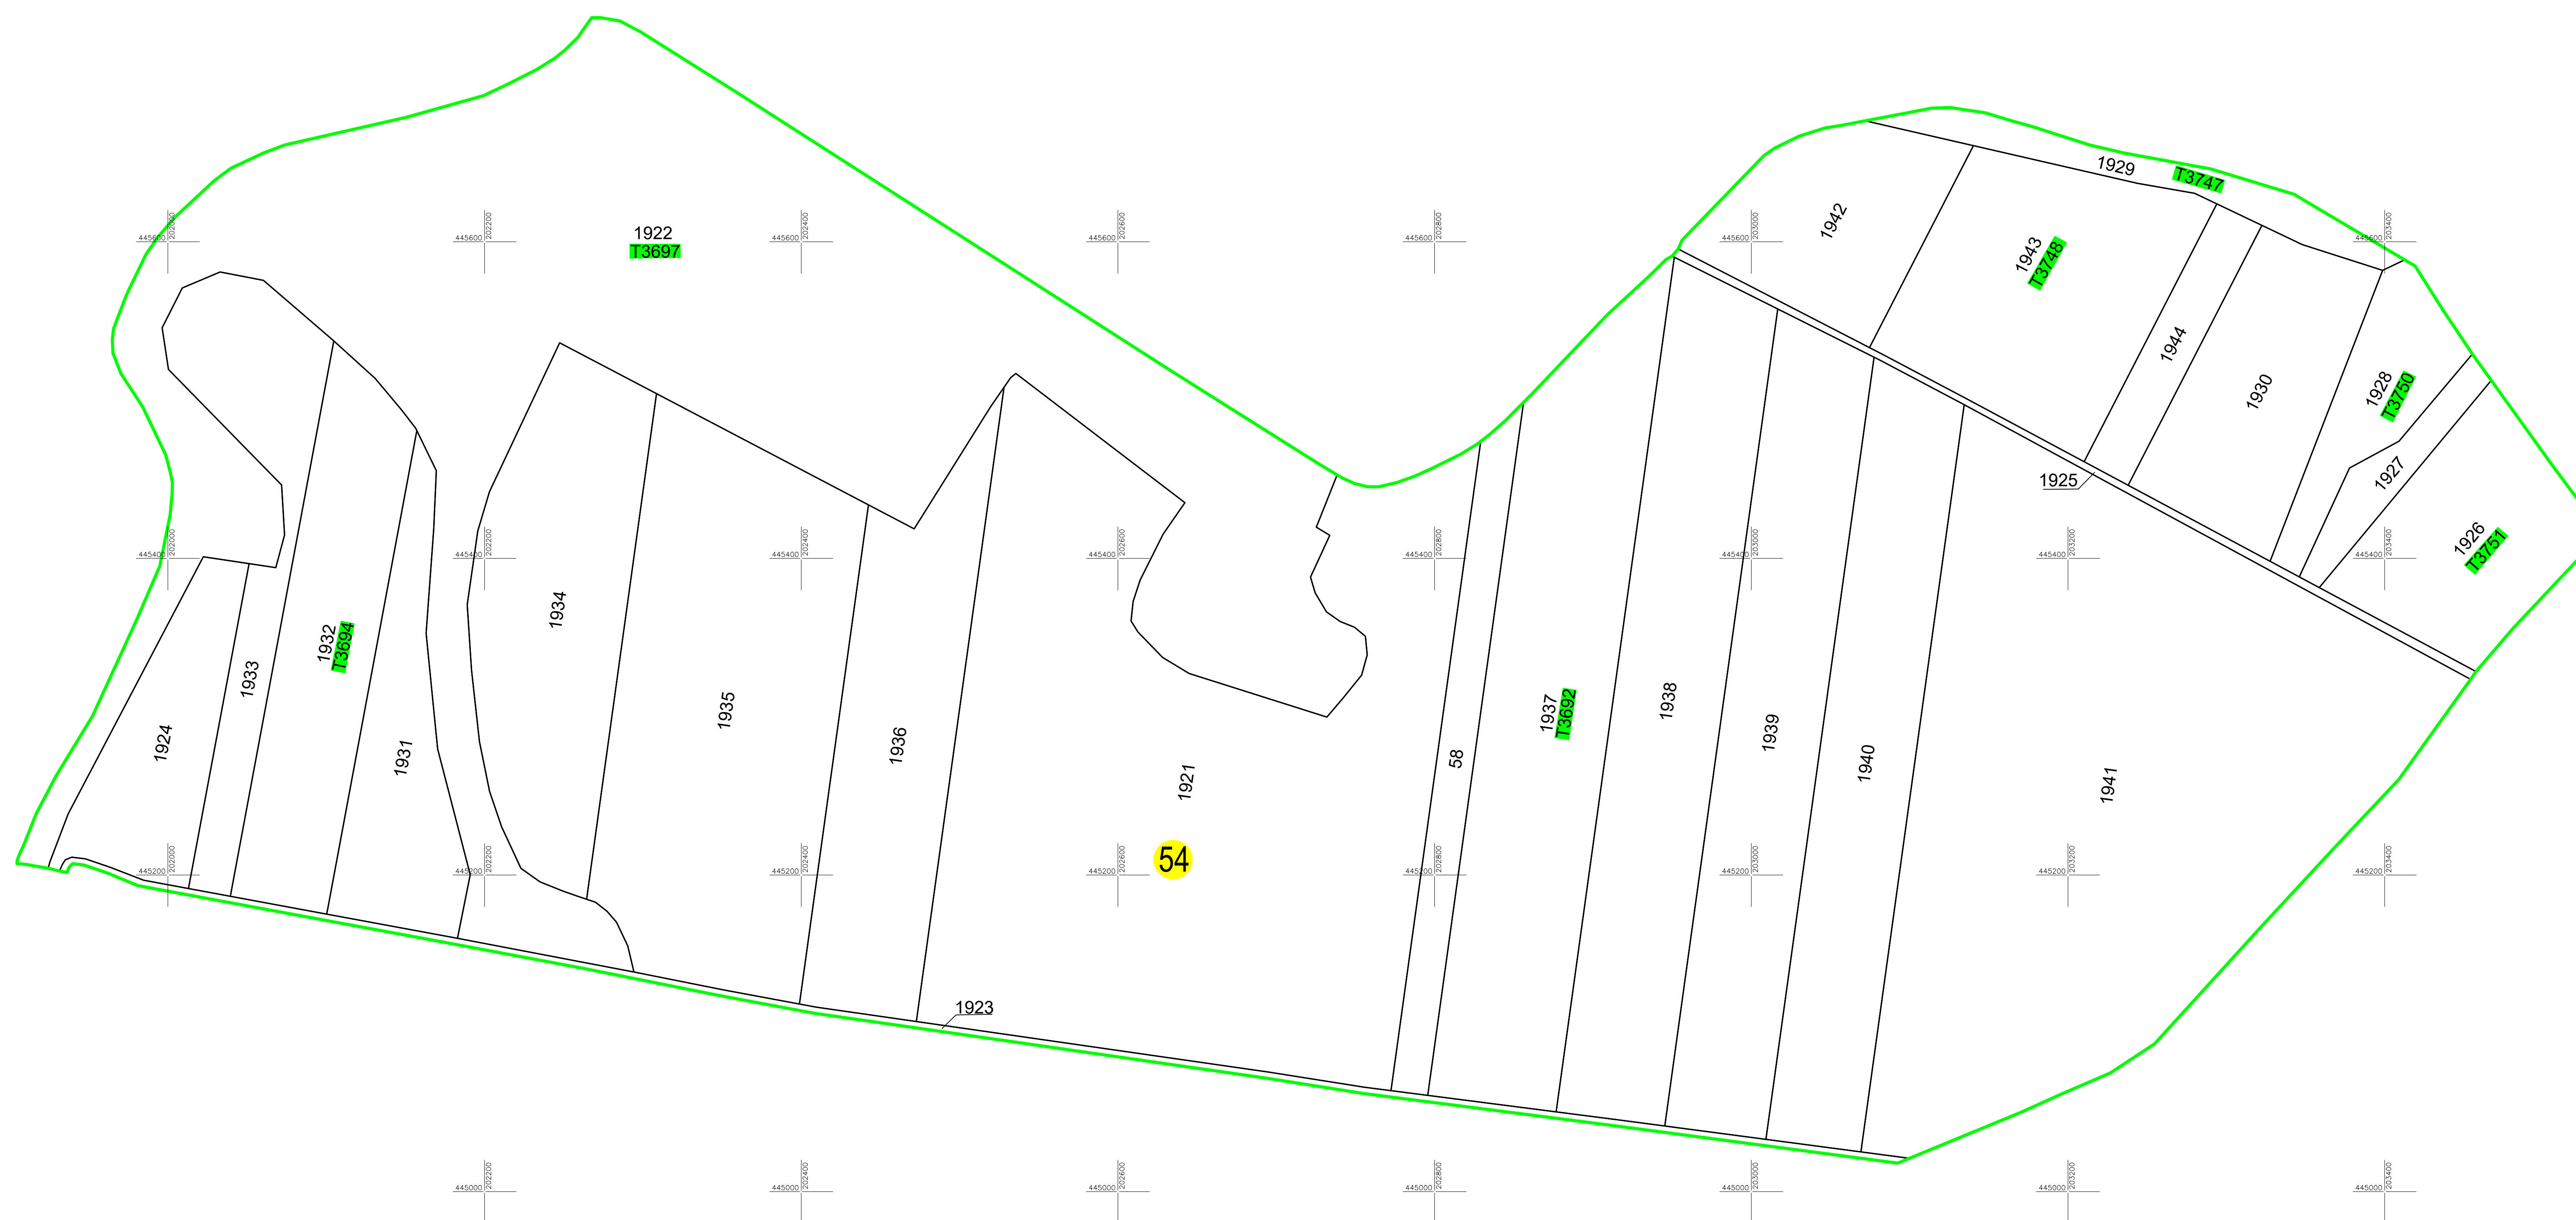

PLAN CADASTRAL
 UAT GHILAD
 JUDEȚ TIMIȘ
 Sector 54
 Sistem de proiectie STEREOGRAFIC 1970
 Copie spre publicare
 Scara 1 : 2000

LEGENDA	
Identificator	1929
Nr sector	54
Limita Sector	
Limita Tarla	
Nr. Tarla	
Limita Imobil	

Schita de dispunere a sectoarelor cadastrale UAT GHILAD

VIZAT,
 COMISIA LOCALA DE FOND FUNCJAR
 Presedinte Comisie
 Data :