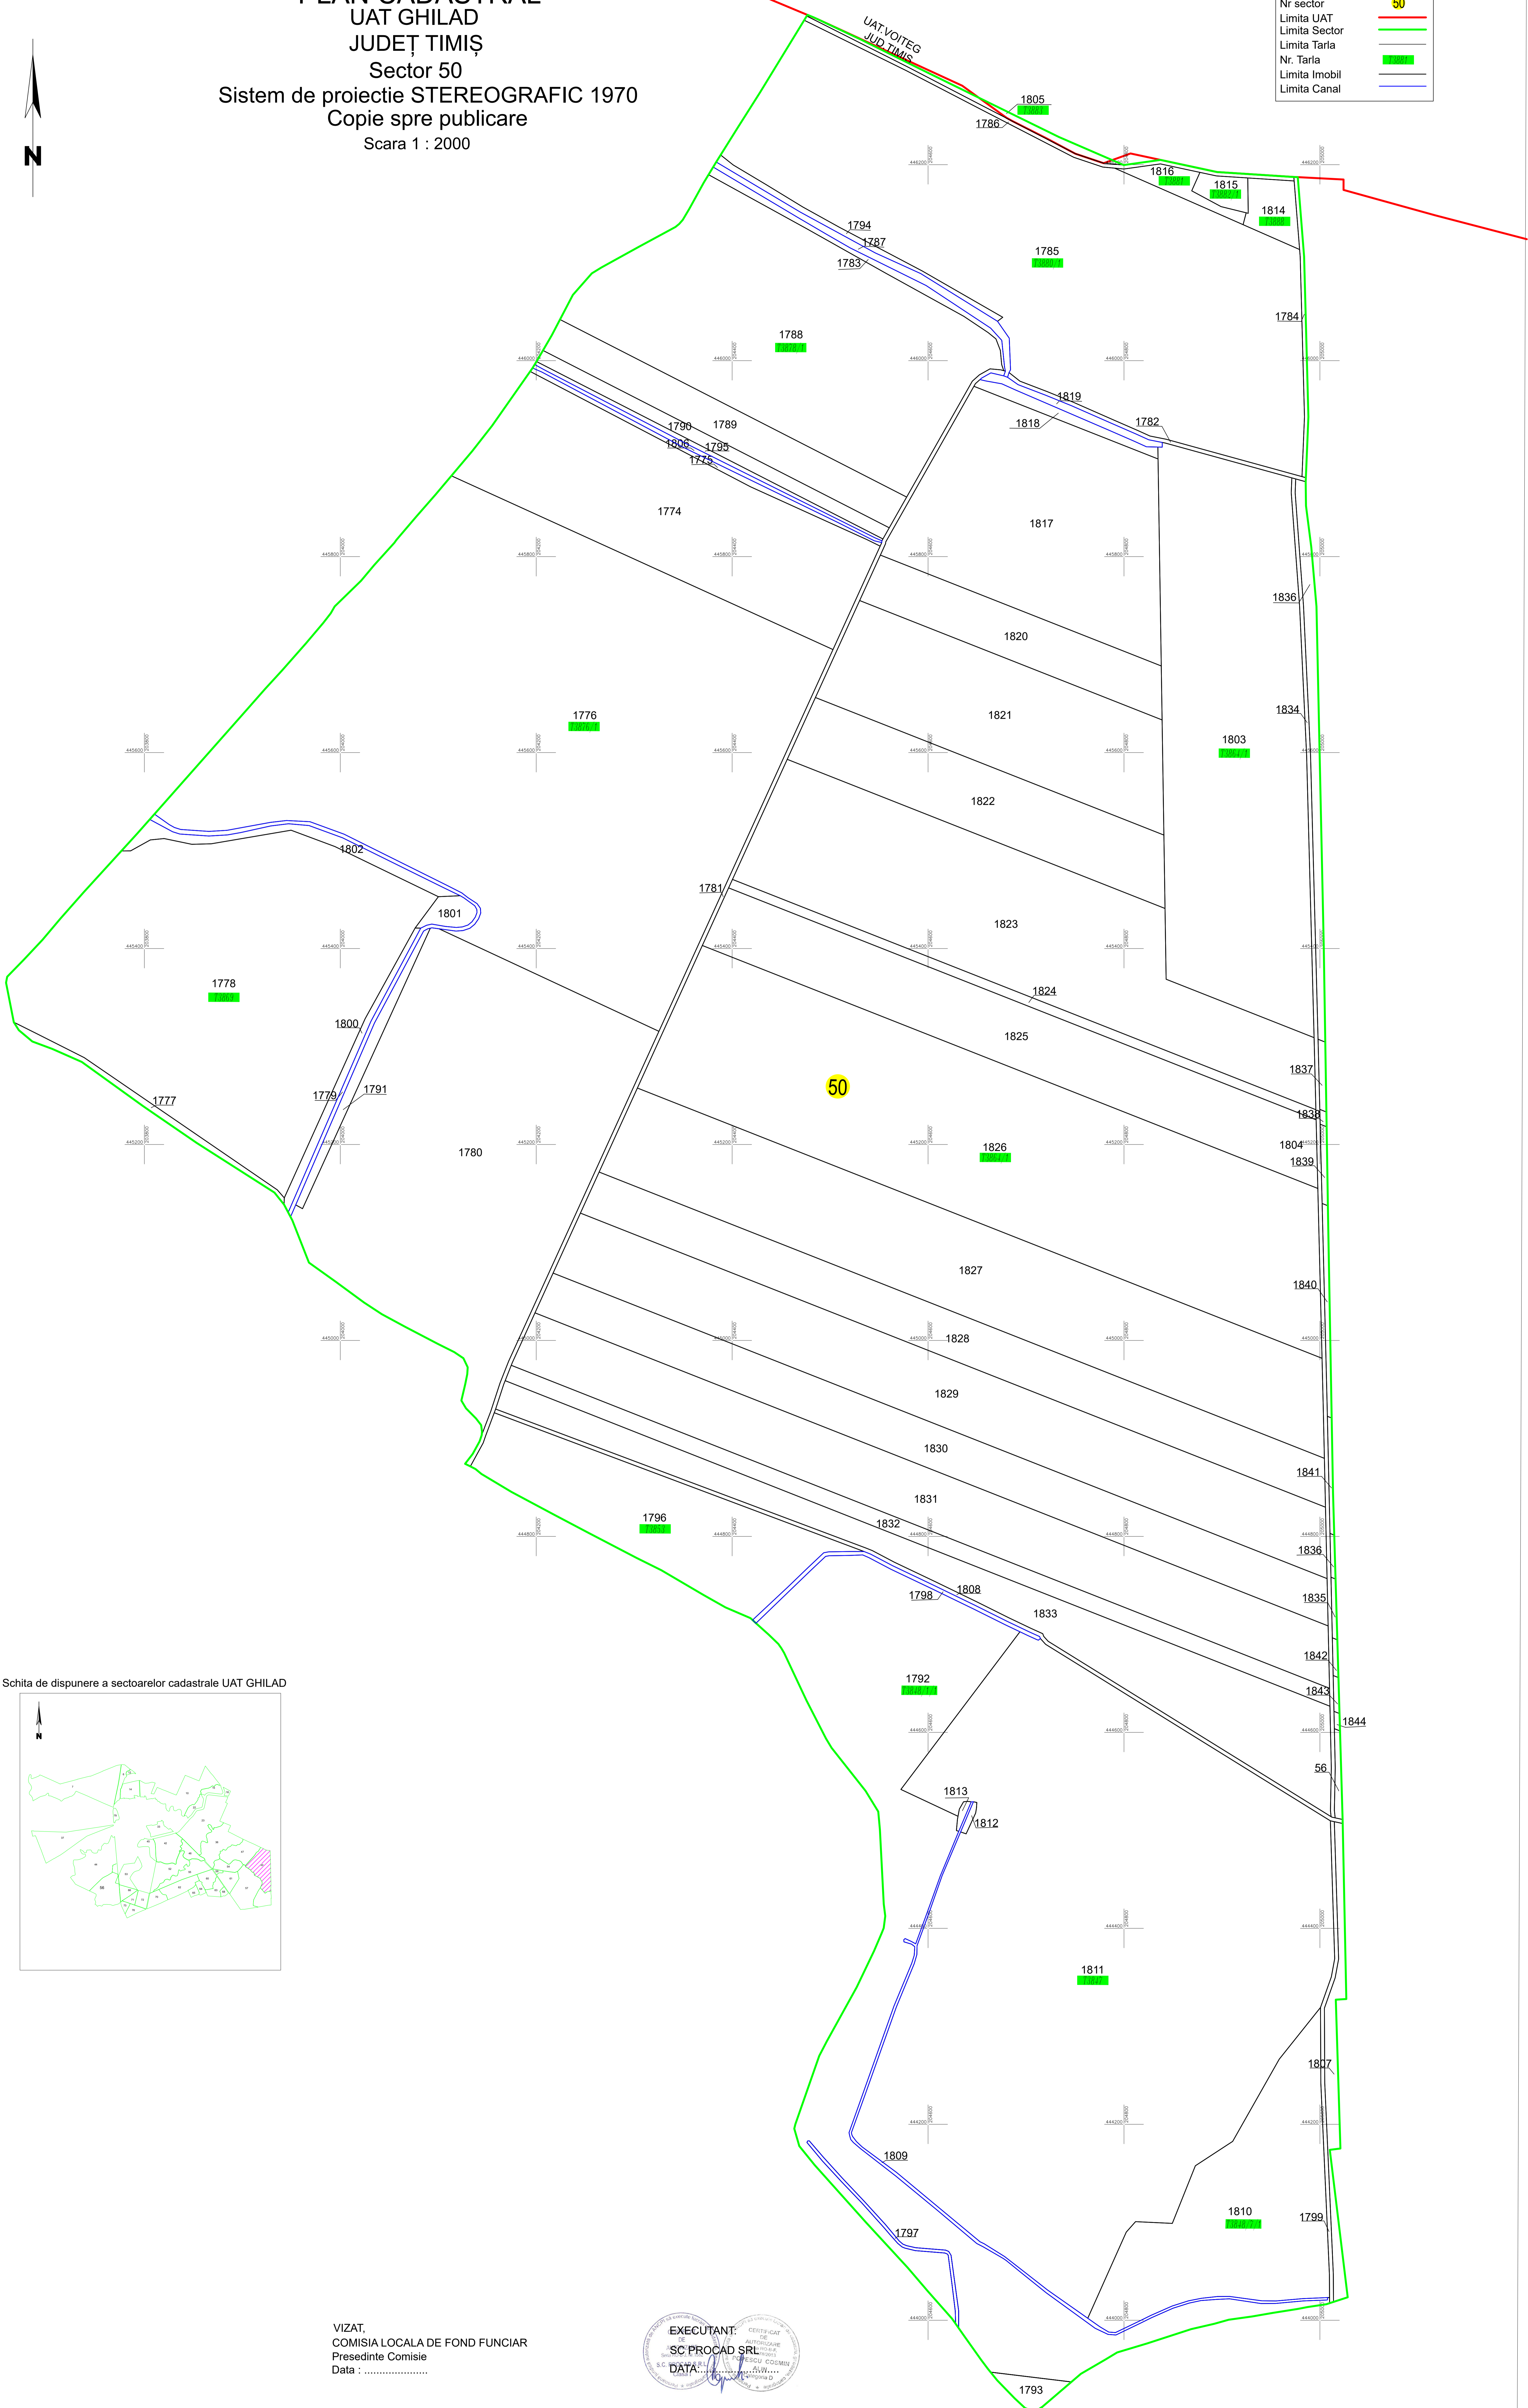

# PLAN CADASTRAL

UAT GHILAD

JUDEȚ TIMIȘ

Sector 50

Sistem de proiectie STEREOGRAFIC 1970

Copie spre publicare

Scara 1 : 2000

## LEGENDA

|               |      |
|---------------|------|
| Identificator | 1814 |
| Nr sector     | 50   |
| Limita UAT    | —    |
| Limita Sector | —    |
| Limita Tarla  | —    |
| Nr. Tarla     | —    |
| Limita Imobil | —    |
| Limita Canal  | —    |

Schita de dispunere a sectoarelor cadastrale UAT GHILAD

VIZAT,  
COMISIA LOCALA DE FOND FUNCJAR  
Presedinte Comisie  
Data : .....

EXECUTANT:  
SC PROCAD SRL  
DATA: .....