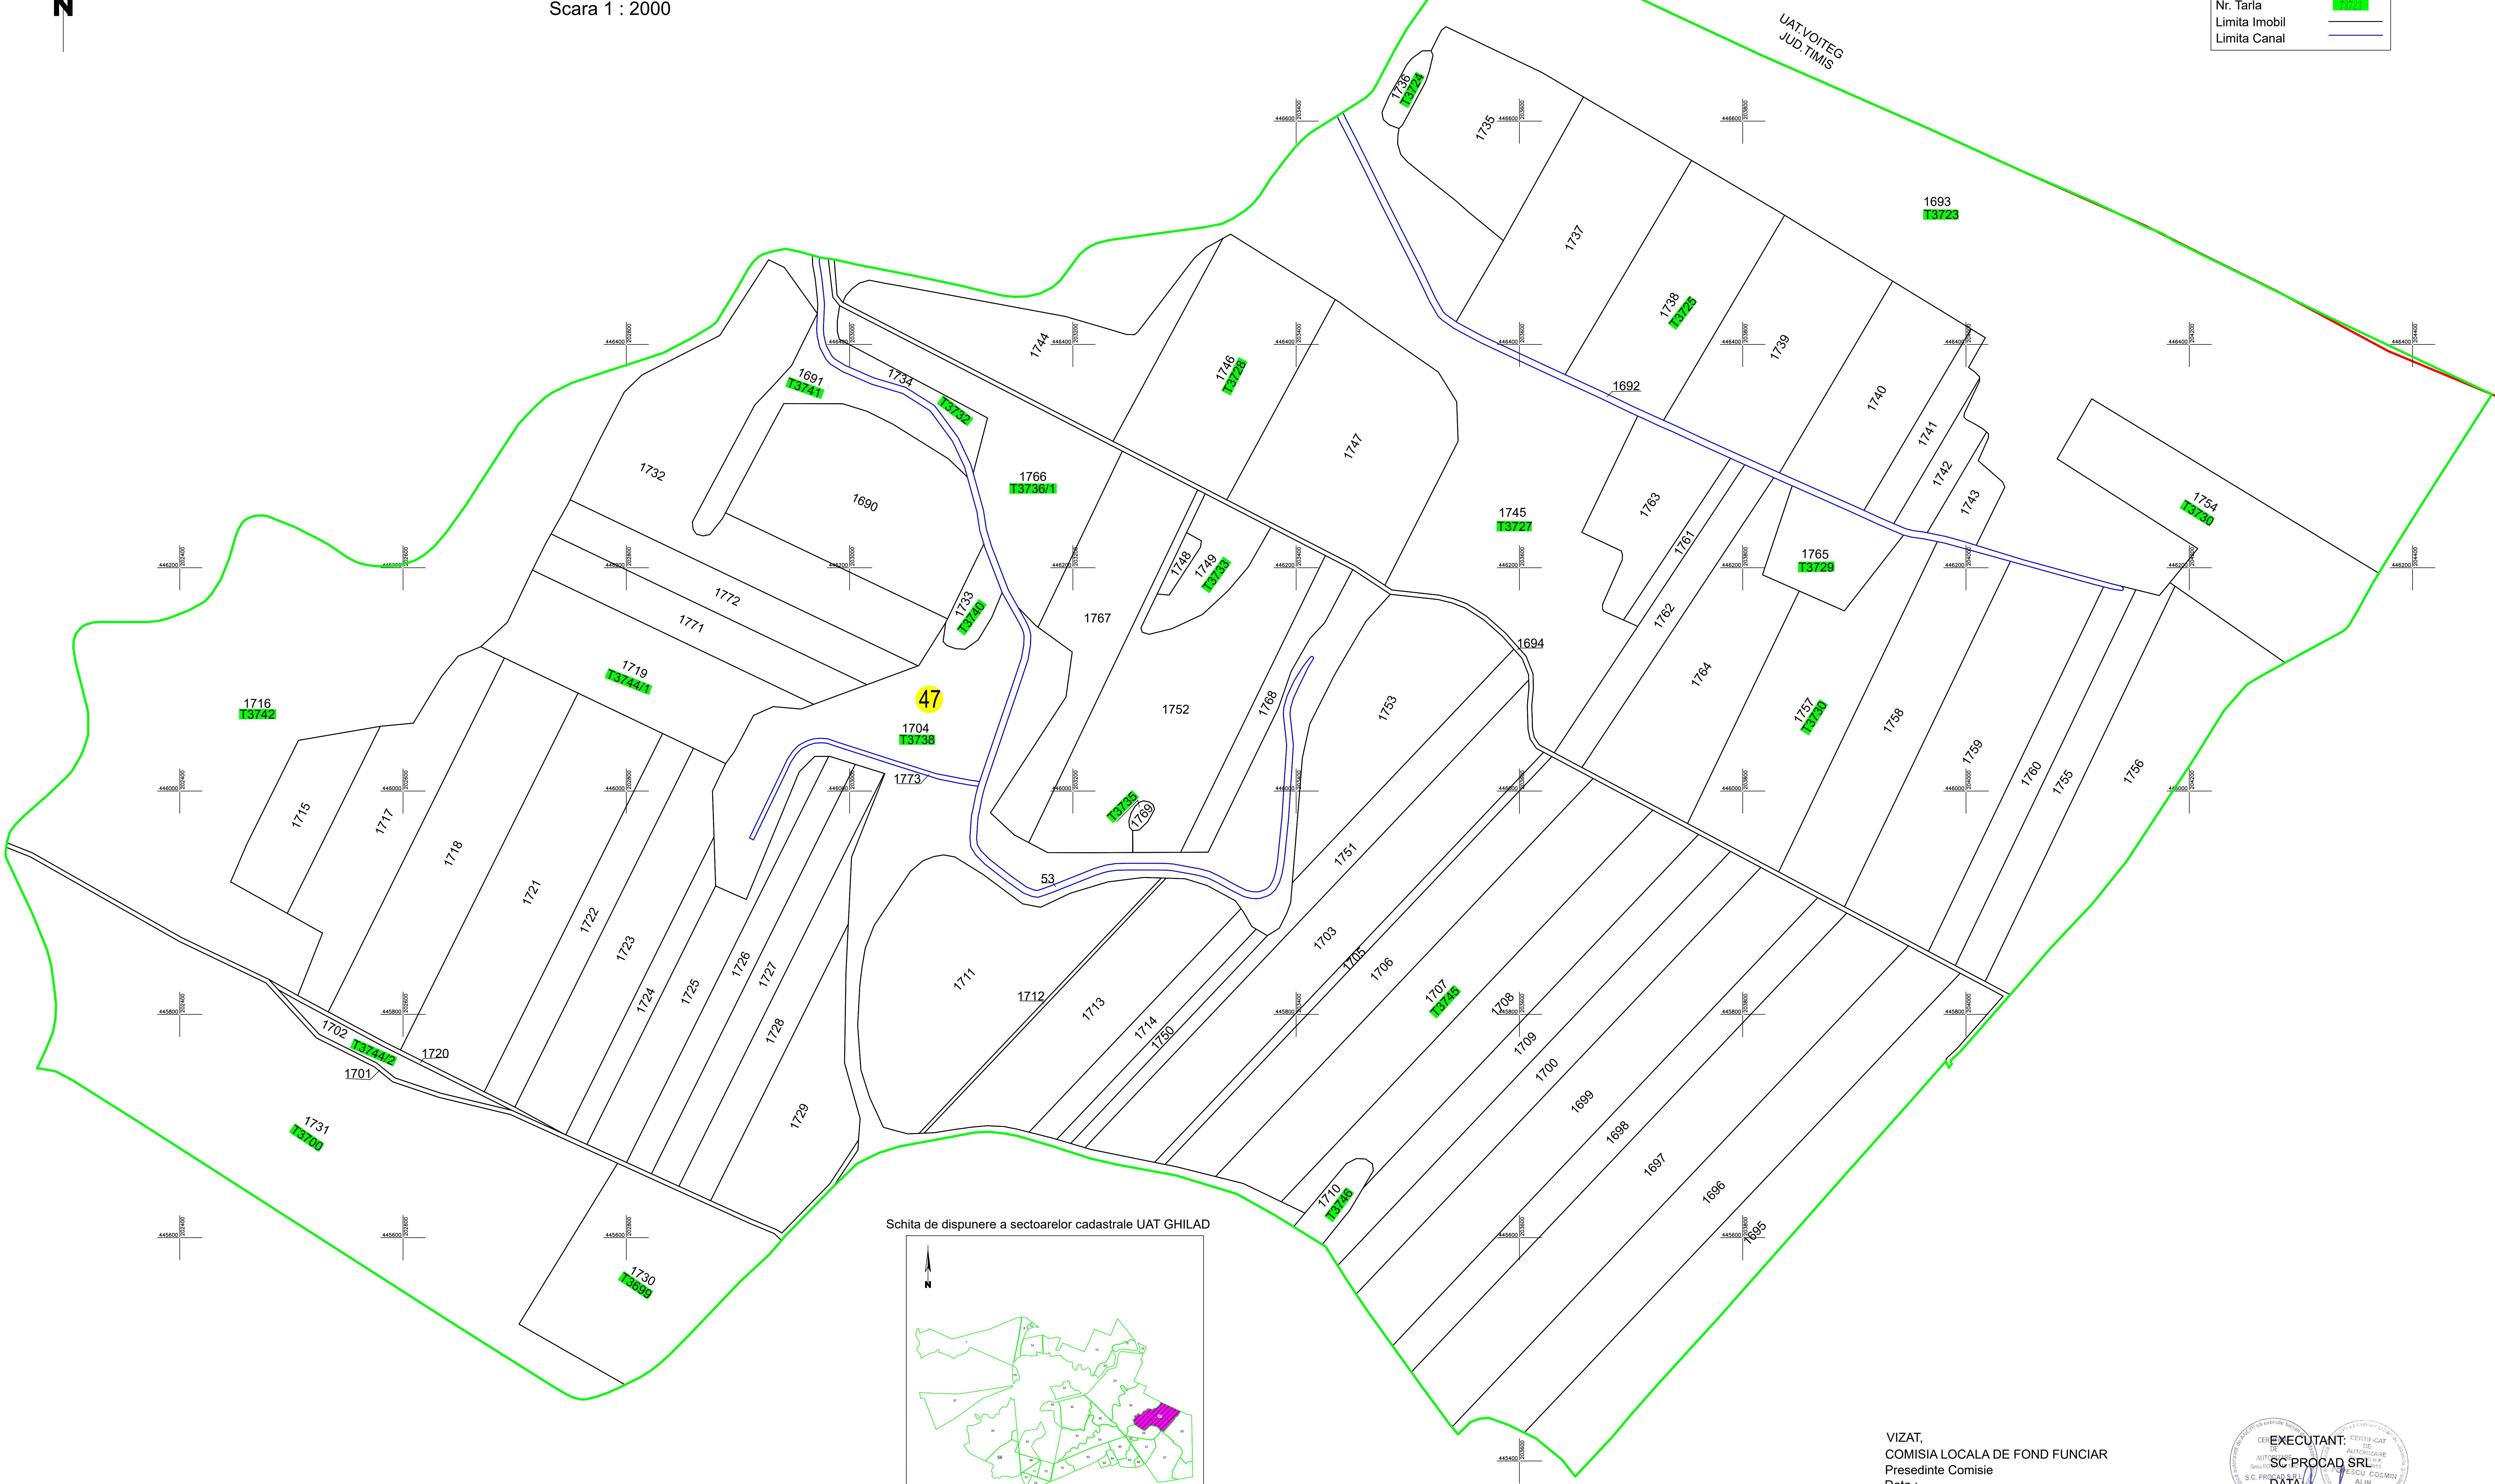

PLAN CADASTRAL
 UAT GHILAD
 JUDEȚ TIMIȘ
 Sector 47
 Sistem de proiectie STEREOGRAFIC 1970
 Copie spre publicare
 Scara 1 : 2000

LEGENDA	
Identificator	1693
Nr sector	47
Limita UAT	
Limita Sector	
Limita Tarla	
Nr. Tarla	
Limita Imobil	
Limita Canal	

Schita de dispunere a sectoarelor cadastrale UAT GHILAD

VIZAT,
 COMISIA LOCALA DE FOND FUNCJAR
 Presedinte Comisie
 Data :