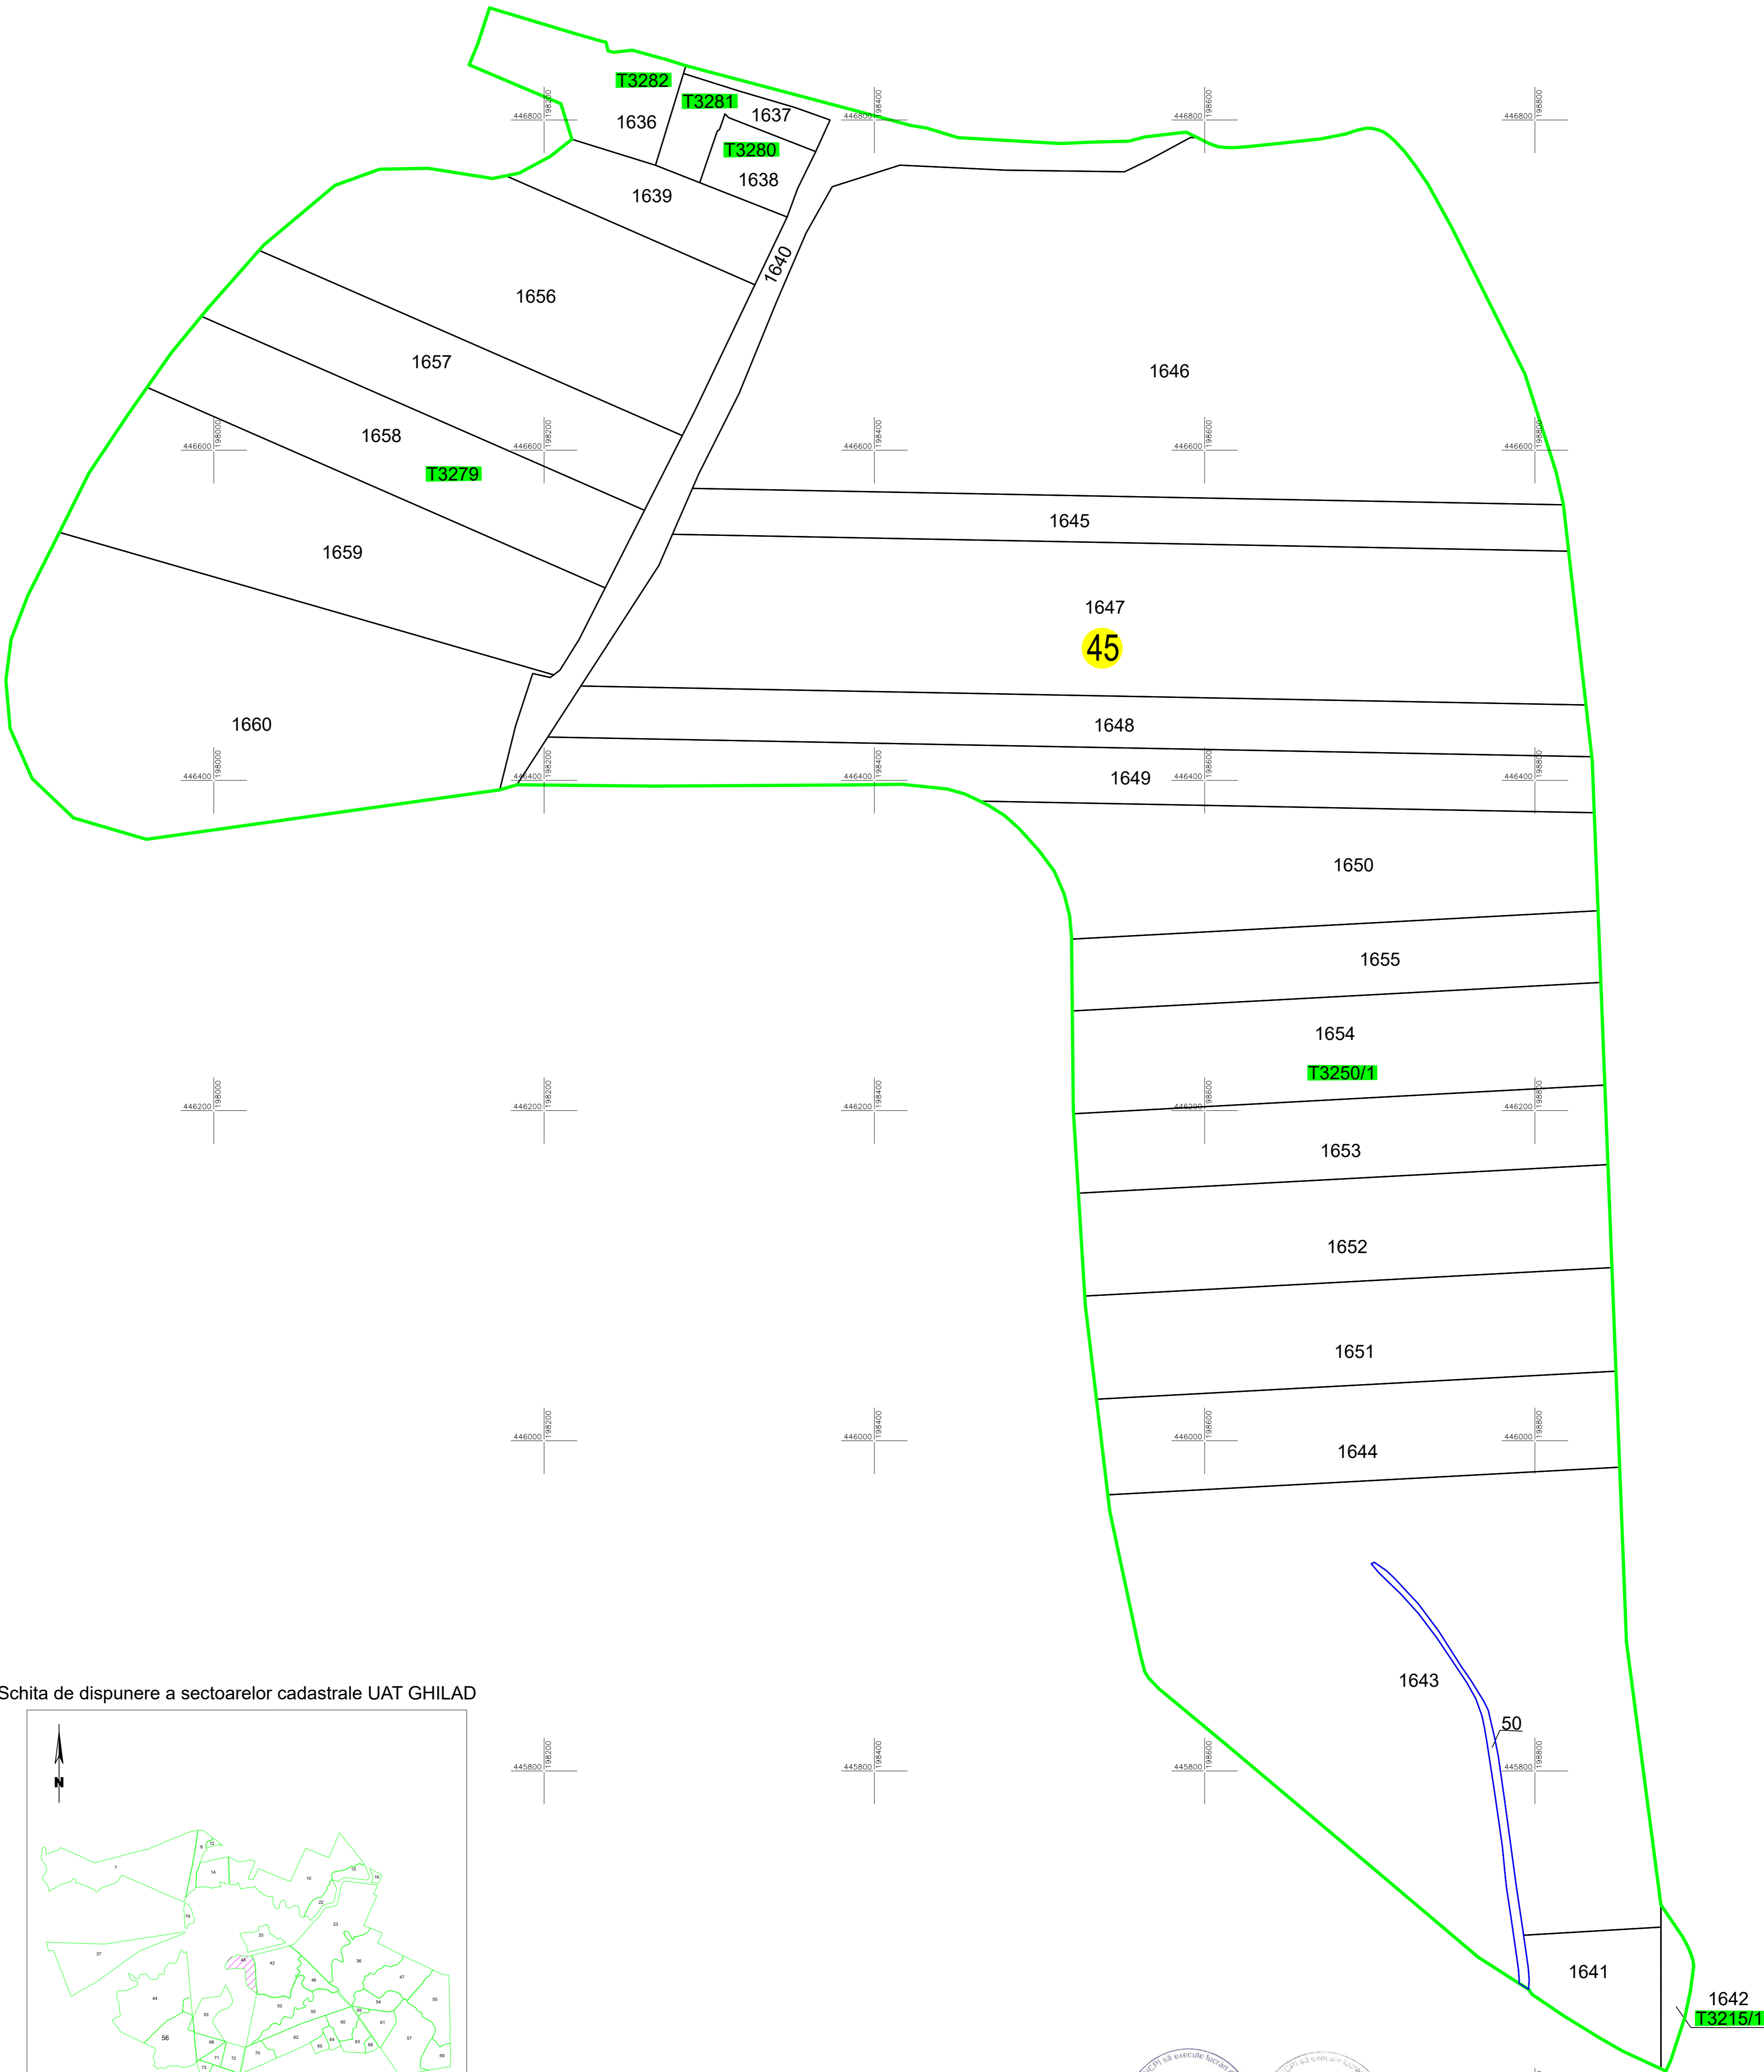

UAT GHILAD
JUDEȚ TIMIȘ

Sector 45

Sistem de proiectie STEREOGRAFIC 1970

Copie spre publicare

Scara 1 : 2000

LEGENDA

Identificator	1637
Nr sector	45
Limita Sector	—
Limita Tarla	—
Nr. Tarla	1637
Limita Imobil	—
Limita Canal	—

Schita de dispunere a sectoarelor cadastrale UAT GHILAD

VIZAT,
COMISIA LOCALA DE FOND FUNCJAR
Presedinte Comisie
Data :