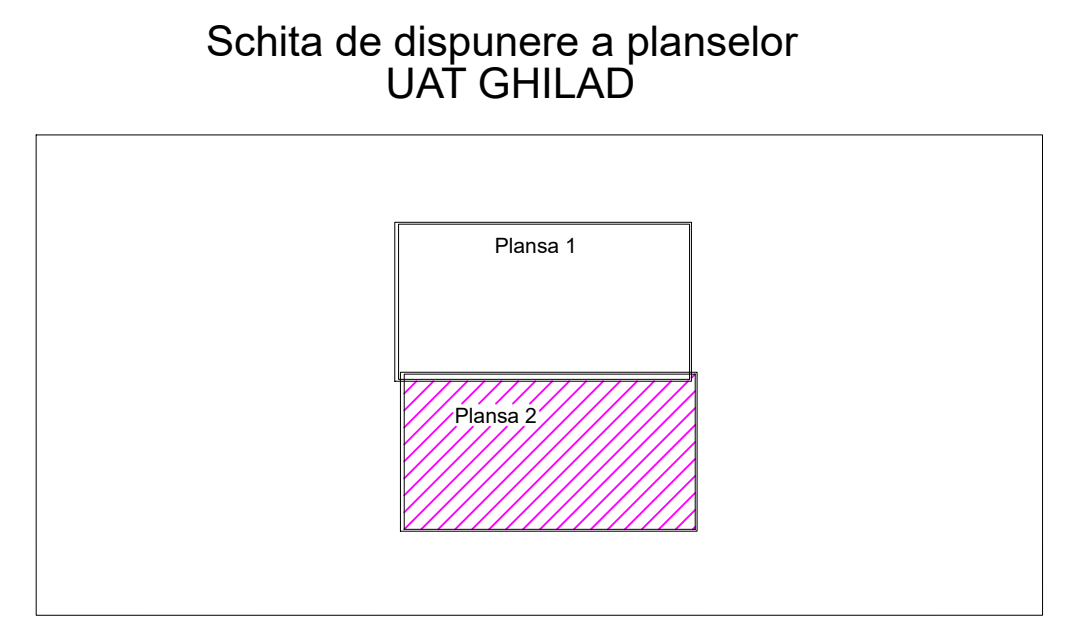

PLAN CADASTRAL
UAT GHILAD
JUDEȚ TIMIȘ
 Sector 44
 Sistem de proiectie STEREOGRAFIC 1970
 Copie spre publicare
Plansa 2
 Scara 1 : 2000

LEGENDA

Identificator	1603
Nr sector	44
Limita Sector	[Green line]
Limita Tarla	[Thin black line]
Nr. Tarla	[Green box]
Limita Imobil	[Blue line]
Limita Canal	[Blue line]
Limita Constructie	[Thin black line]
Nr. corp	C1