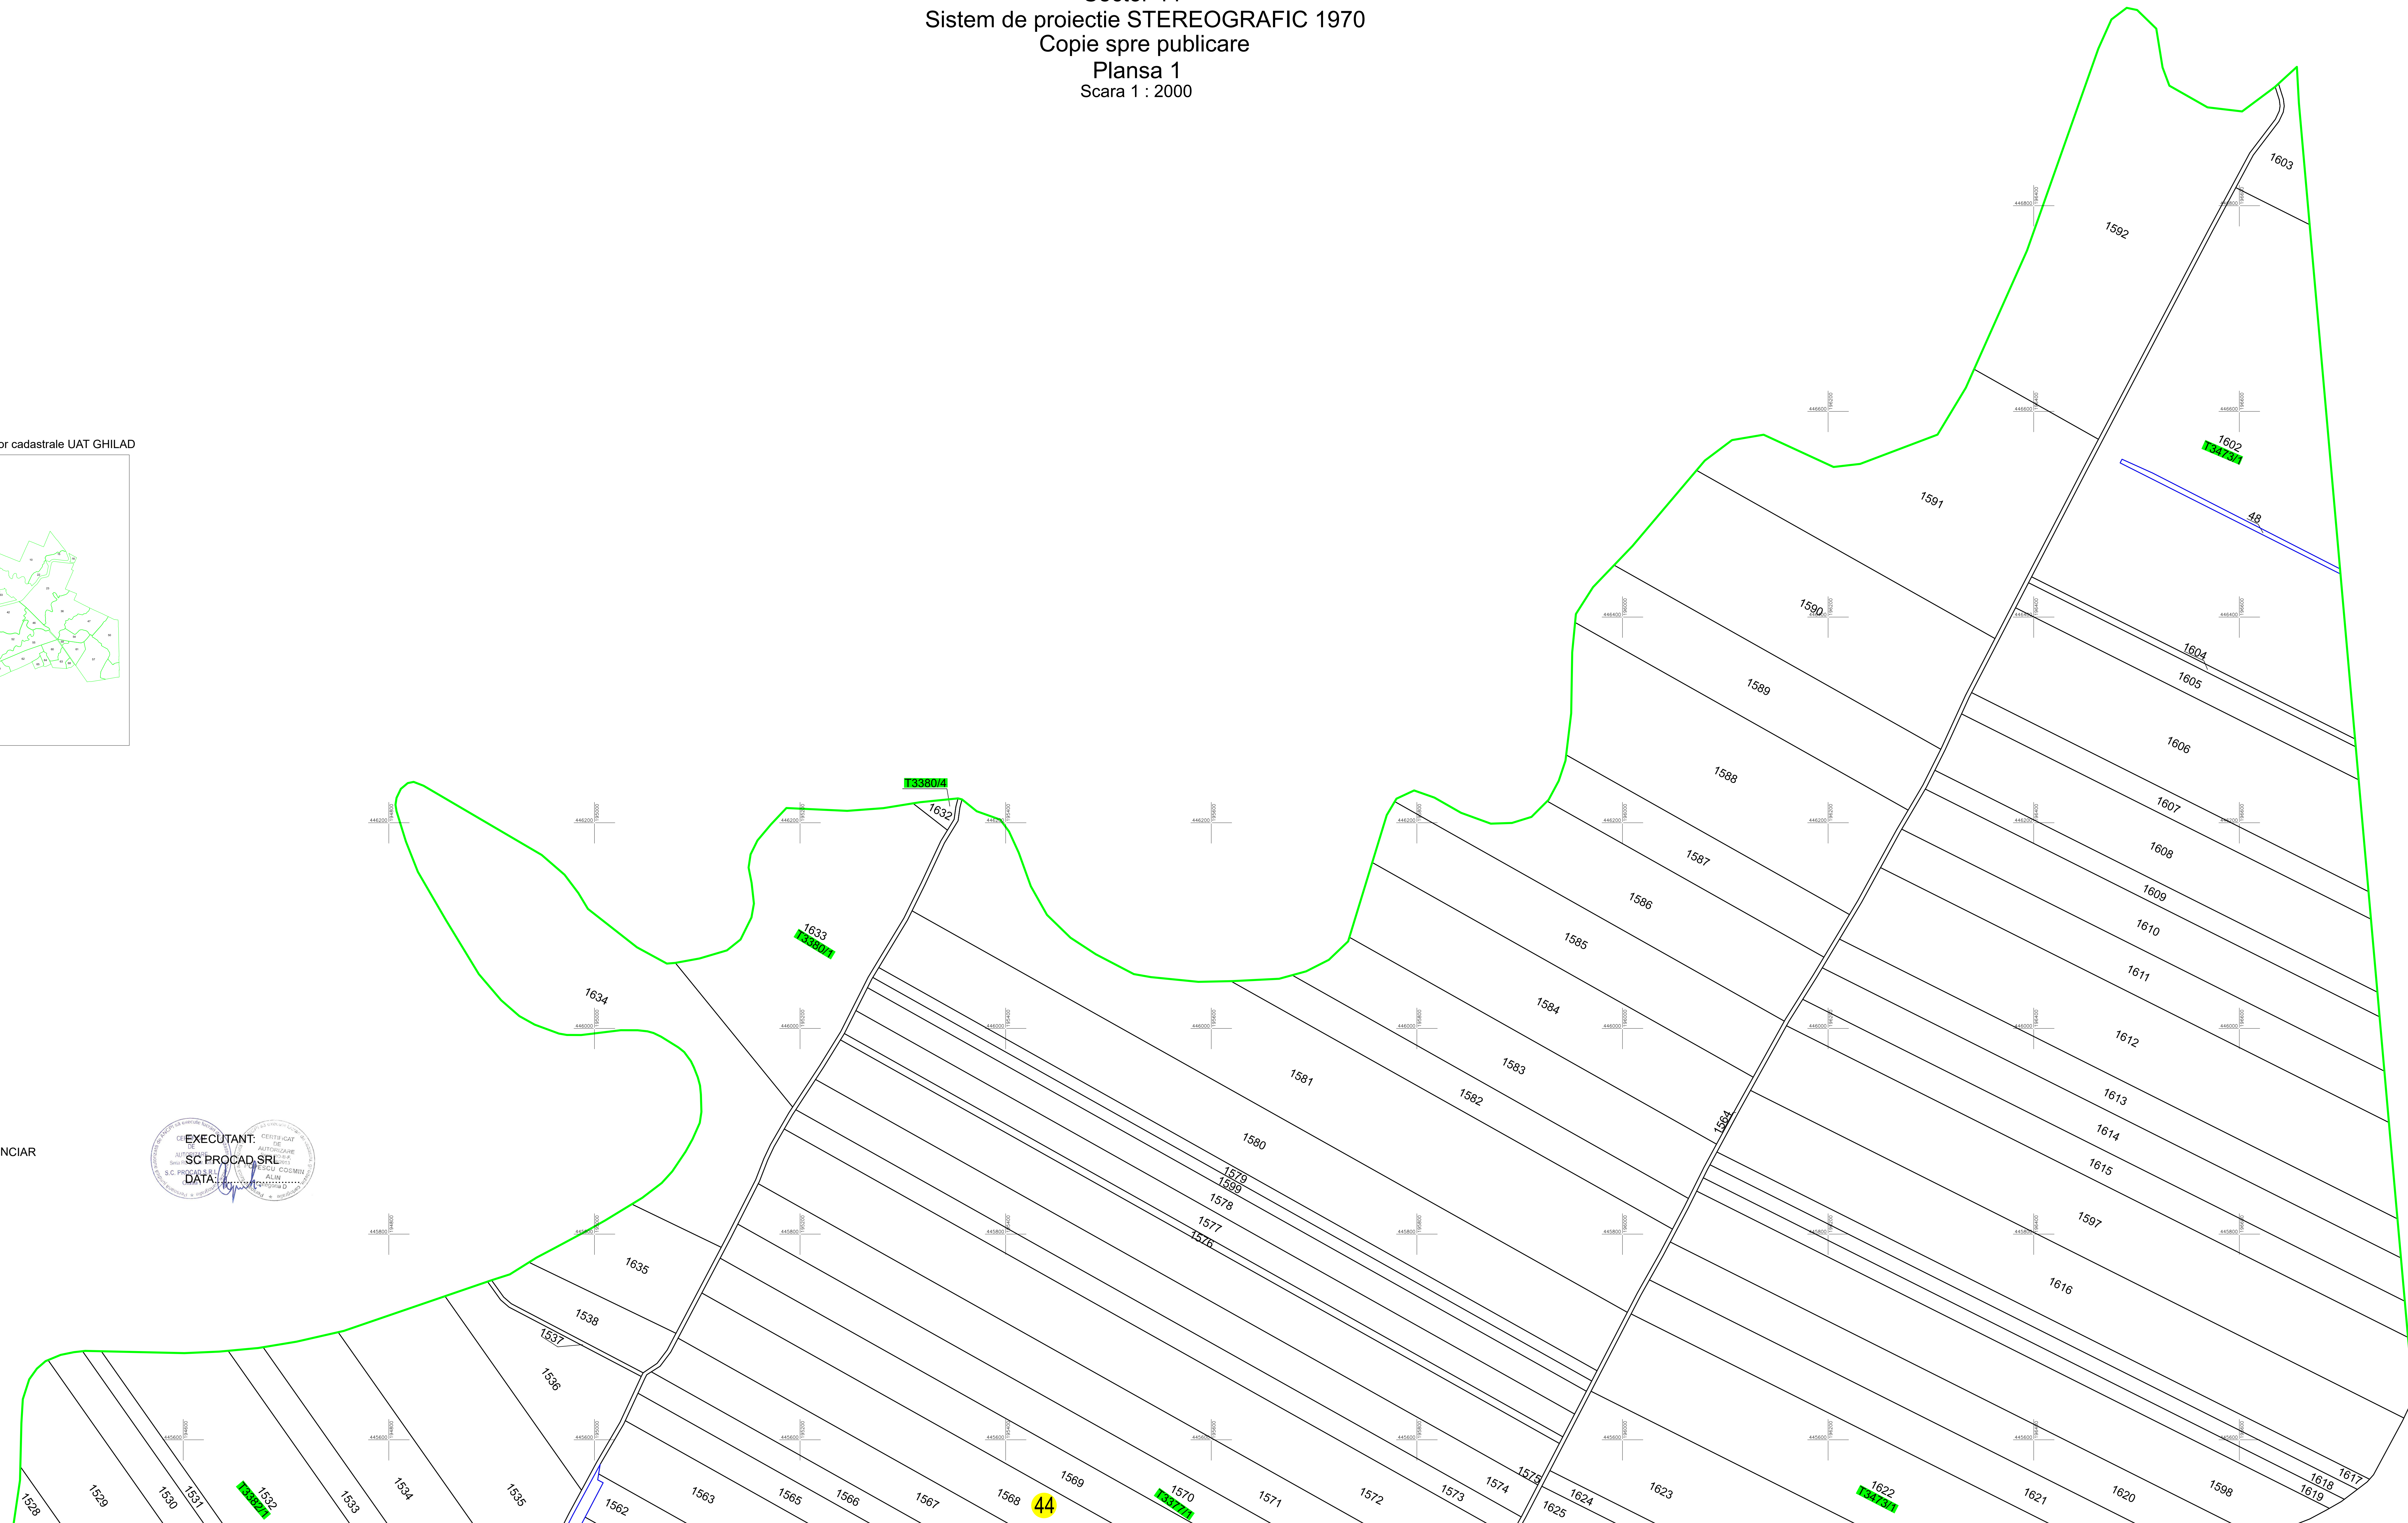

PLAN CADASTRAL
 UAT GHILAD
 JUDEȚ TIMIȘ
 Sector 44
 Sistem de proiectie STEREOGRAFIC 1970
 Copie spre publicare
 Plansa 1
 Scara 1 : 2000

LEGENDA

Identificator	1603
Nr sector	44
Limita Sector	—
Limita Tarla	—
Nr. Tarla	—
Limita Imobil	—
Limita Canal	—
Limita Constructie	—
Nr. corp	C1

Schita de dispunere a sectoarelor cadastrale UAT GHILAD

Schita de dispunere a planselor UAT GHILAD

VIZAT,
 COMISIA LOCALA DE FOND FUNCIAR
 Presedinte Comisie
 Data :

Se racordeaza cu plansa 2