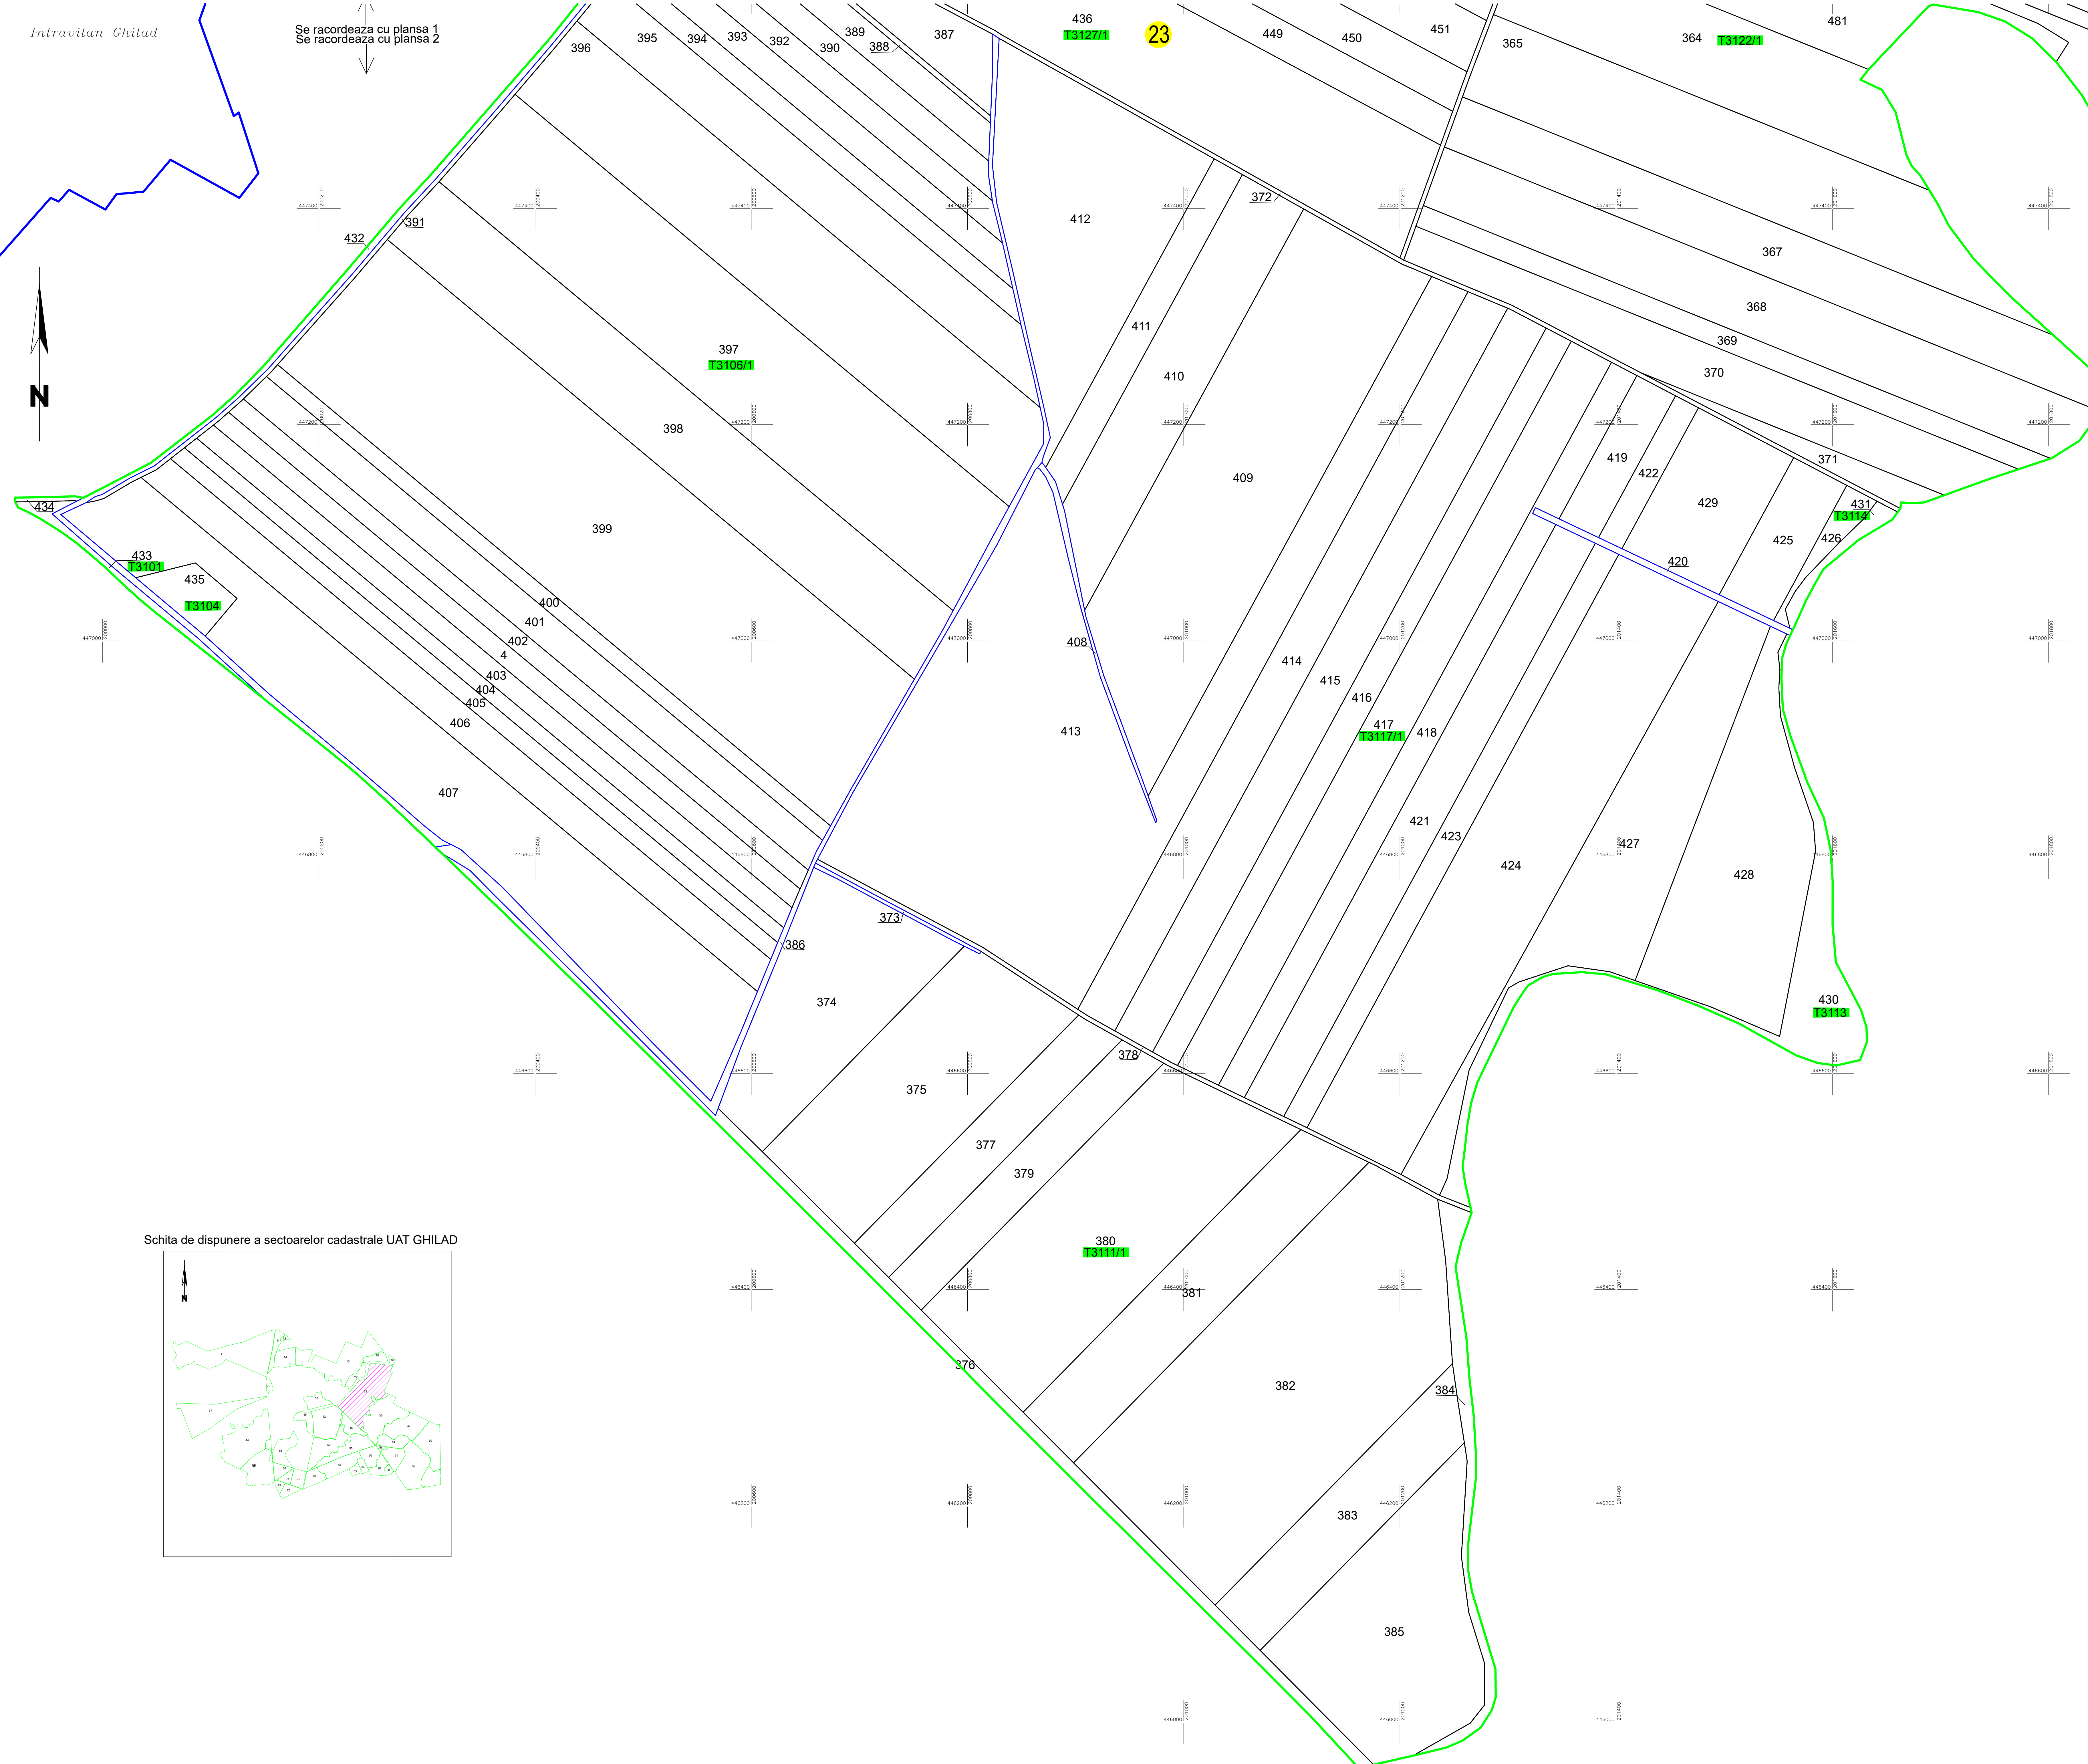

Intravilan Ghilad

Se racordeaza cu plansa 1  
Se racordeaza cu plansa 2

**PLAN CADASTRAL**  
**UAT GHILAD**  
**JUDEȚ TIMIȘ**  
Sector 23  
Sistem de proiectie STEREOGRAFIC 1970  
Copie spre publicare  
Plansa 2  
Scara 1 : 2000

UAT VOITEG  
JUD. TIMIȘ

**LEGENDA**

Identificator	464
Nr sector	23
Limita UAT	—
Limita Intravilan	—
Limita Sector	—
Limita Tarla	—
Nr. Tarla	—
Limita Imobil	—
Limita Canal	—
Limita Constructie	—
Nr. corp	C1
Denumire intravilan	Ghilad