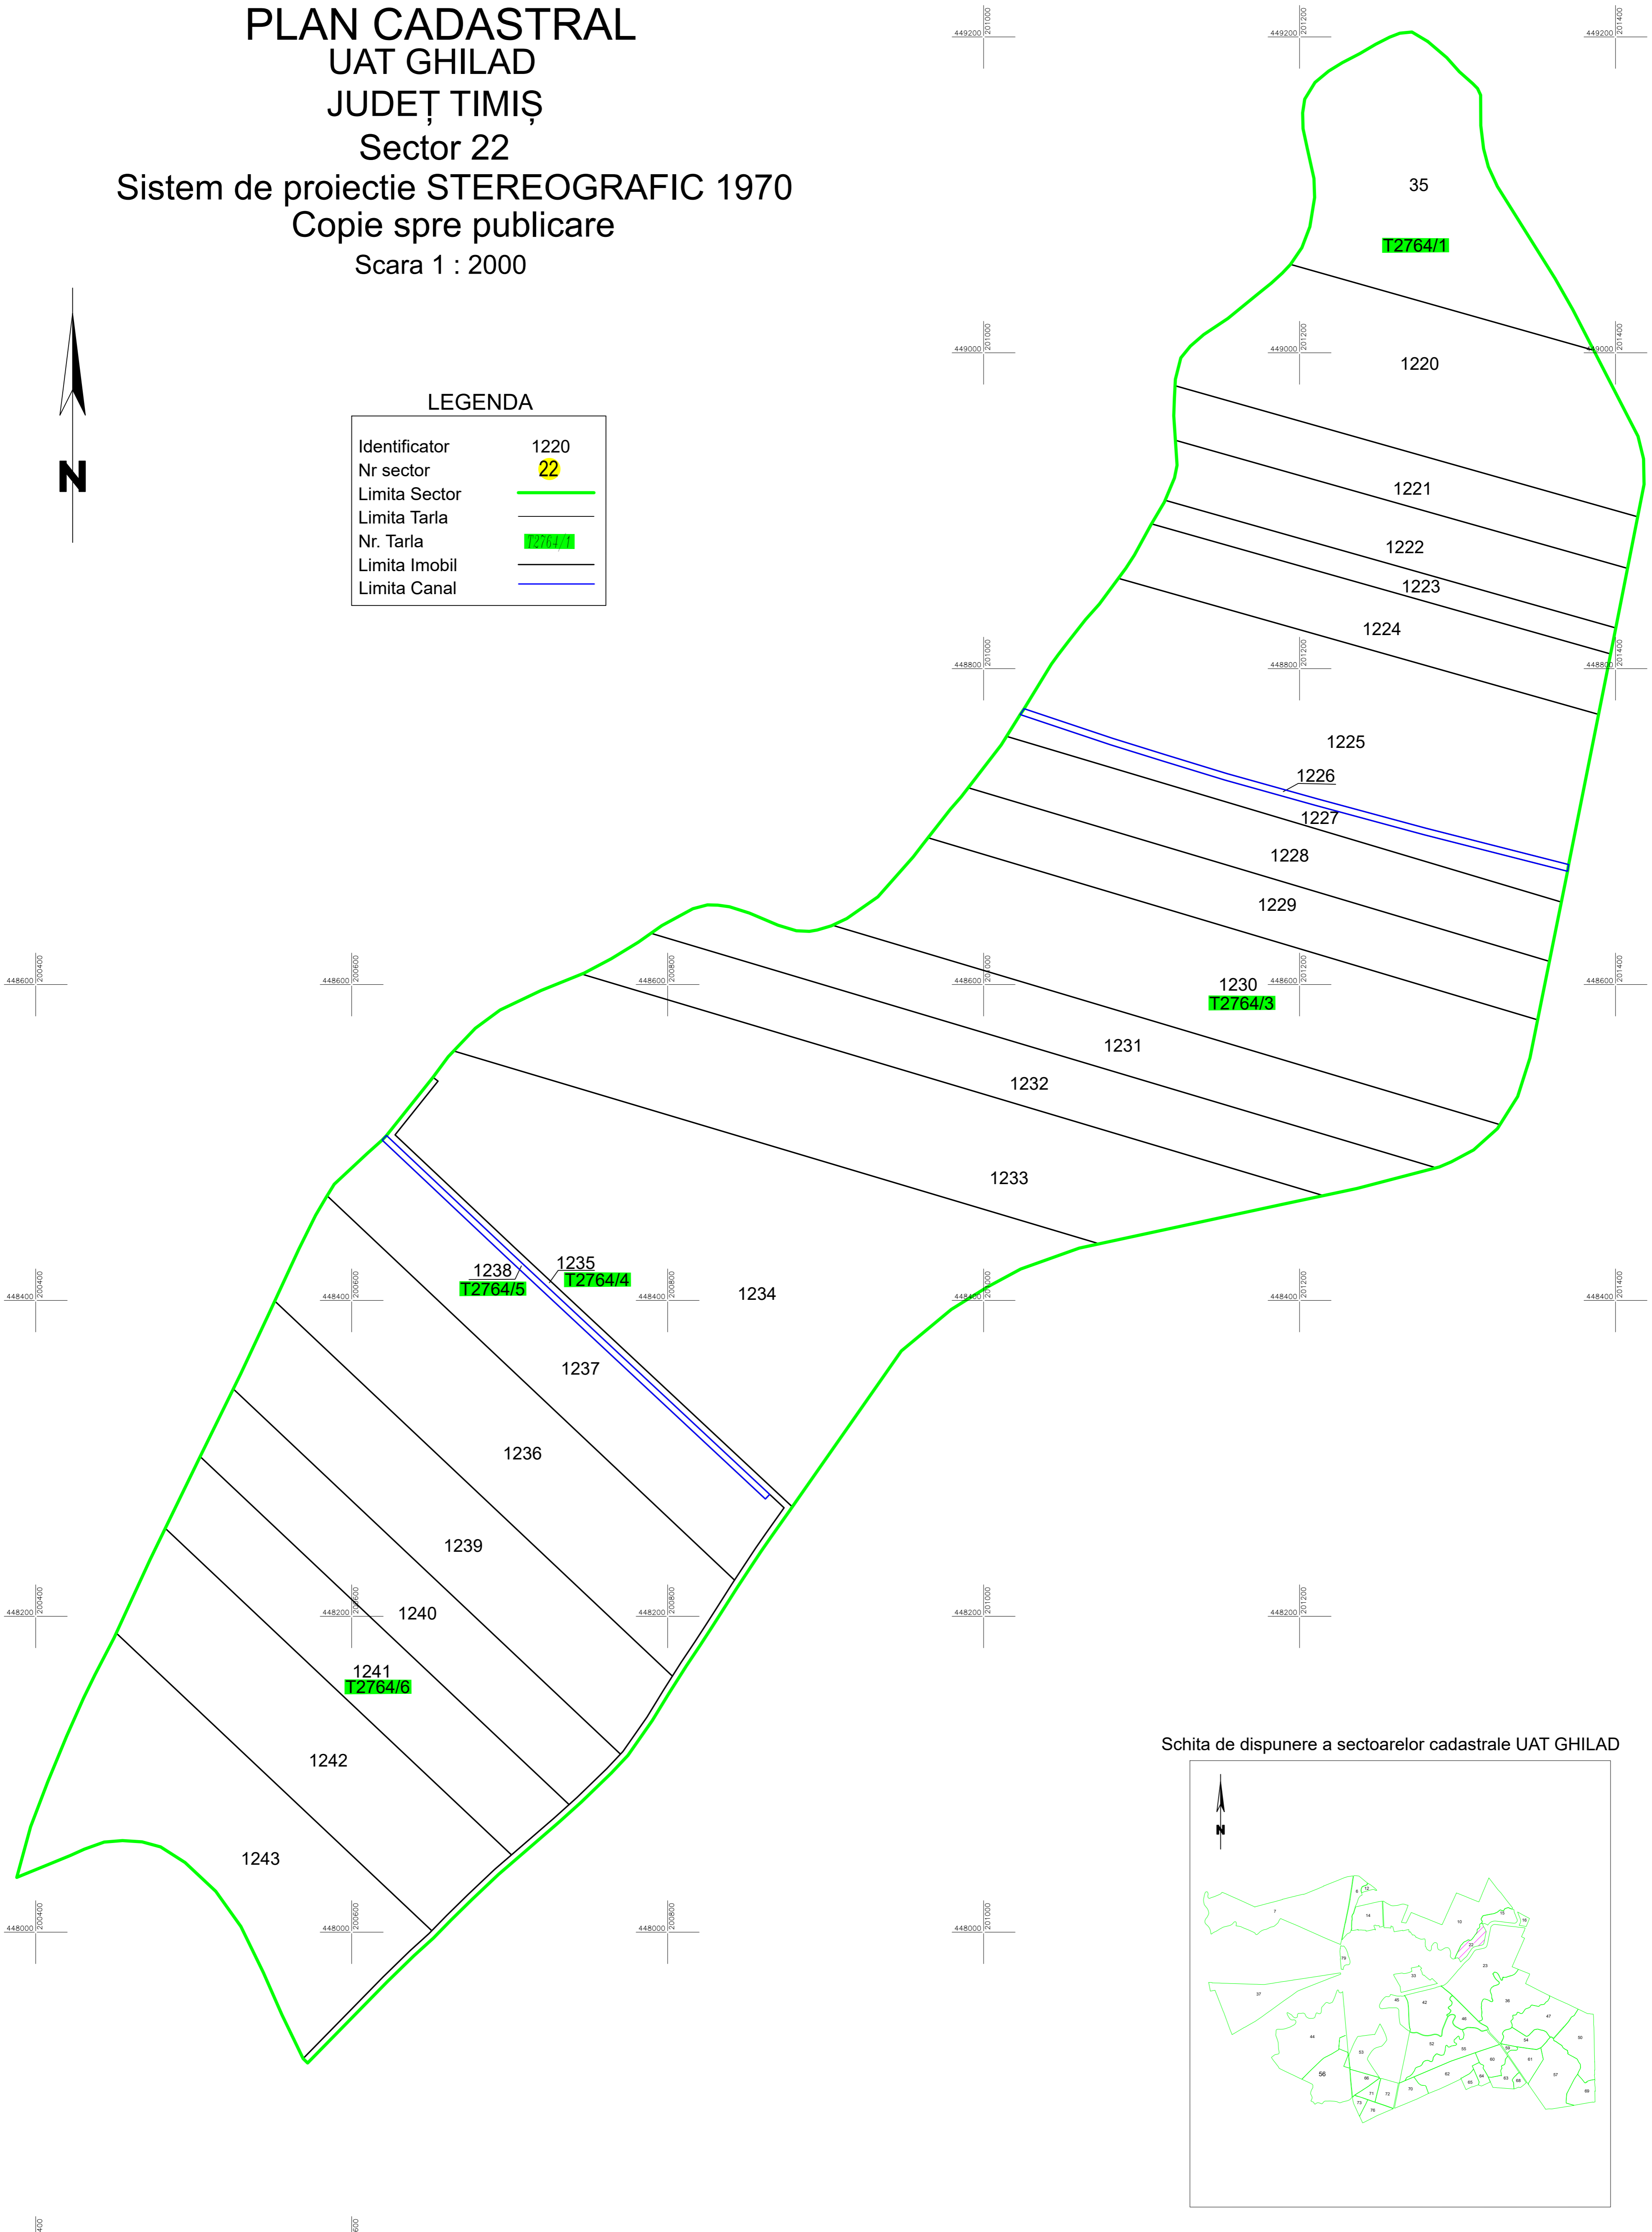

PLAN CADASTRAL

UAT GHILAD

JUDEȚ TIMIȘ

Sector 22

Sistem de proiectie STEREOGRAFIC 1970

Copie spre publicare

Scara 1 : 2000

LEGENDA

Identificator	1220
Nr sector	22
Limita Sector	
Limita Tarla	
Nr. Tarla	
Limita Imobil	
Limita Canal	

Schita de dispunere a sectoarelor cadastrale UAT GHILAD

VIZAT,
COMISIA LOCALA DE FOND FUNCJAR
Presedinte Comisie
Data :