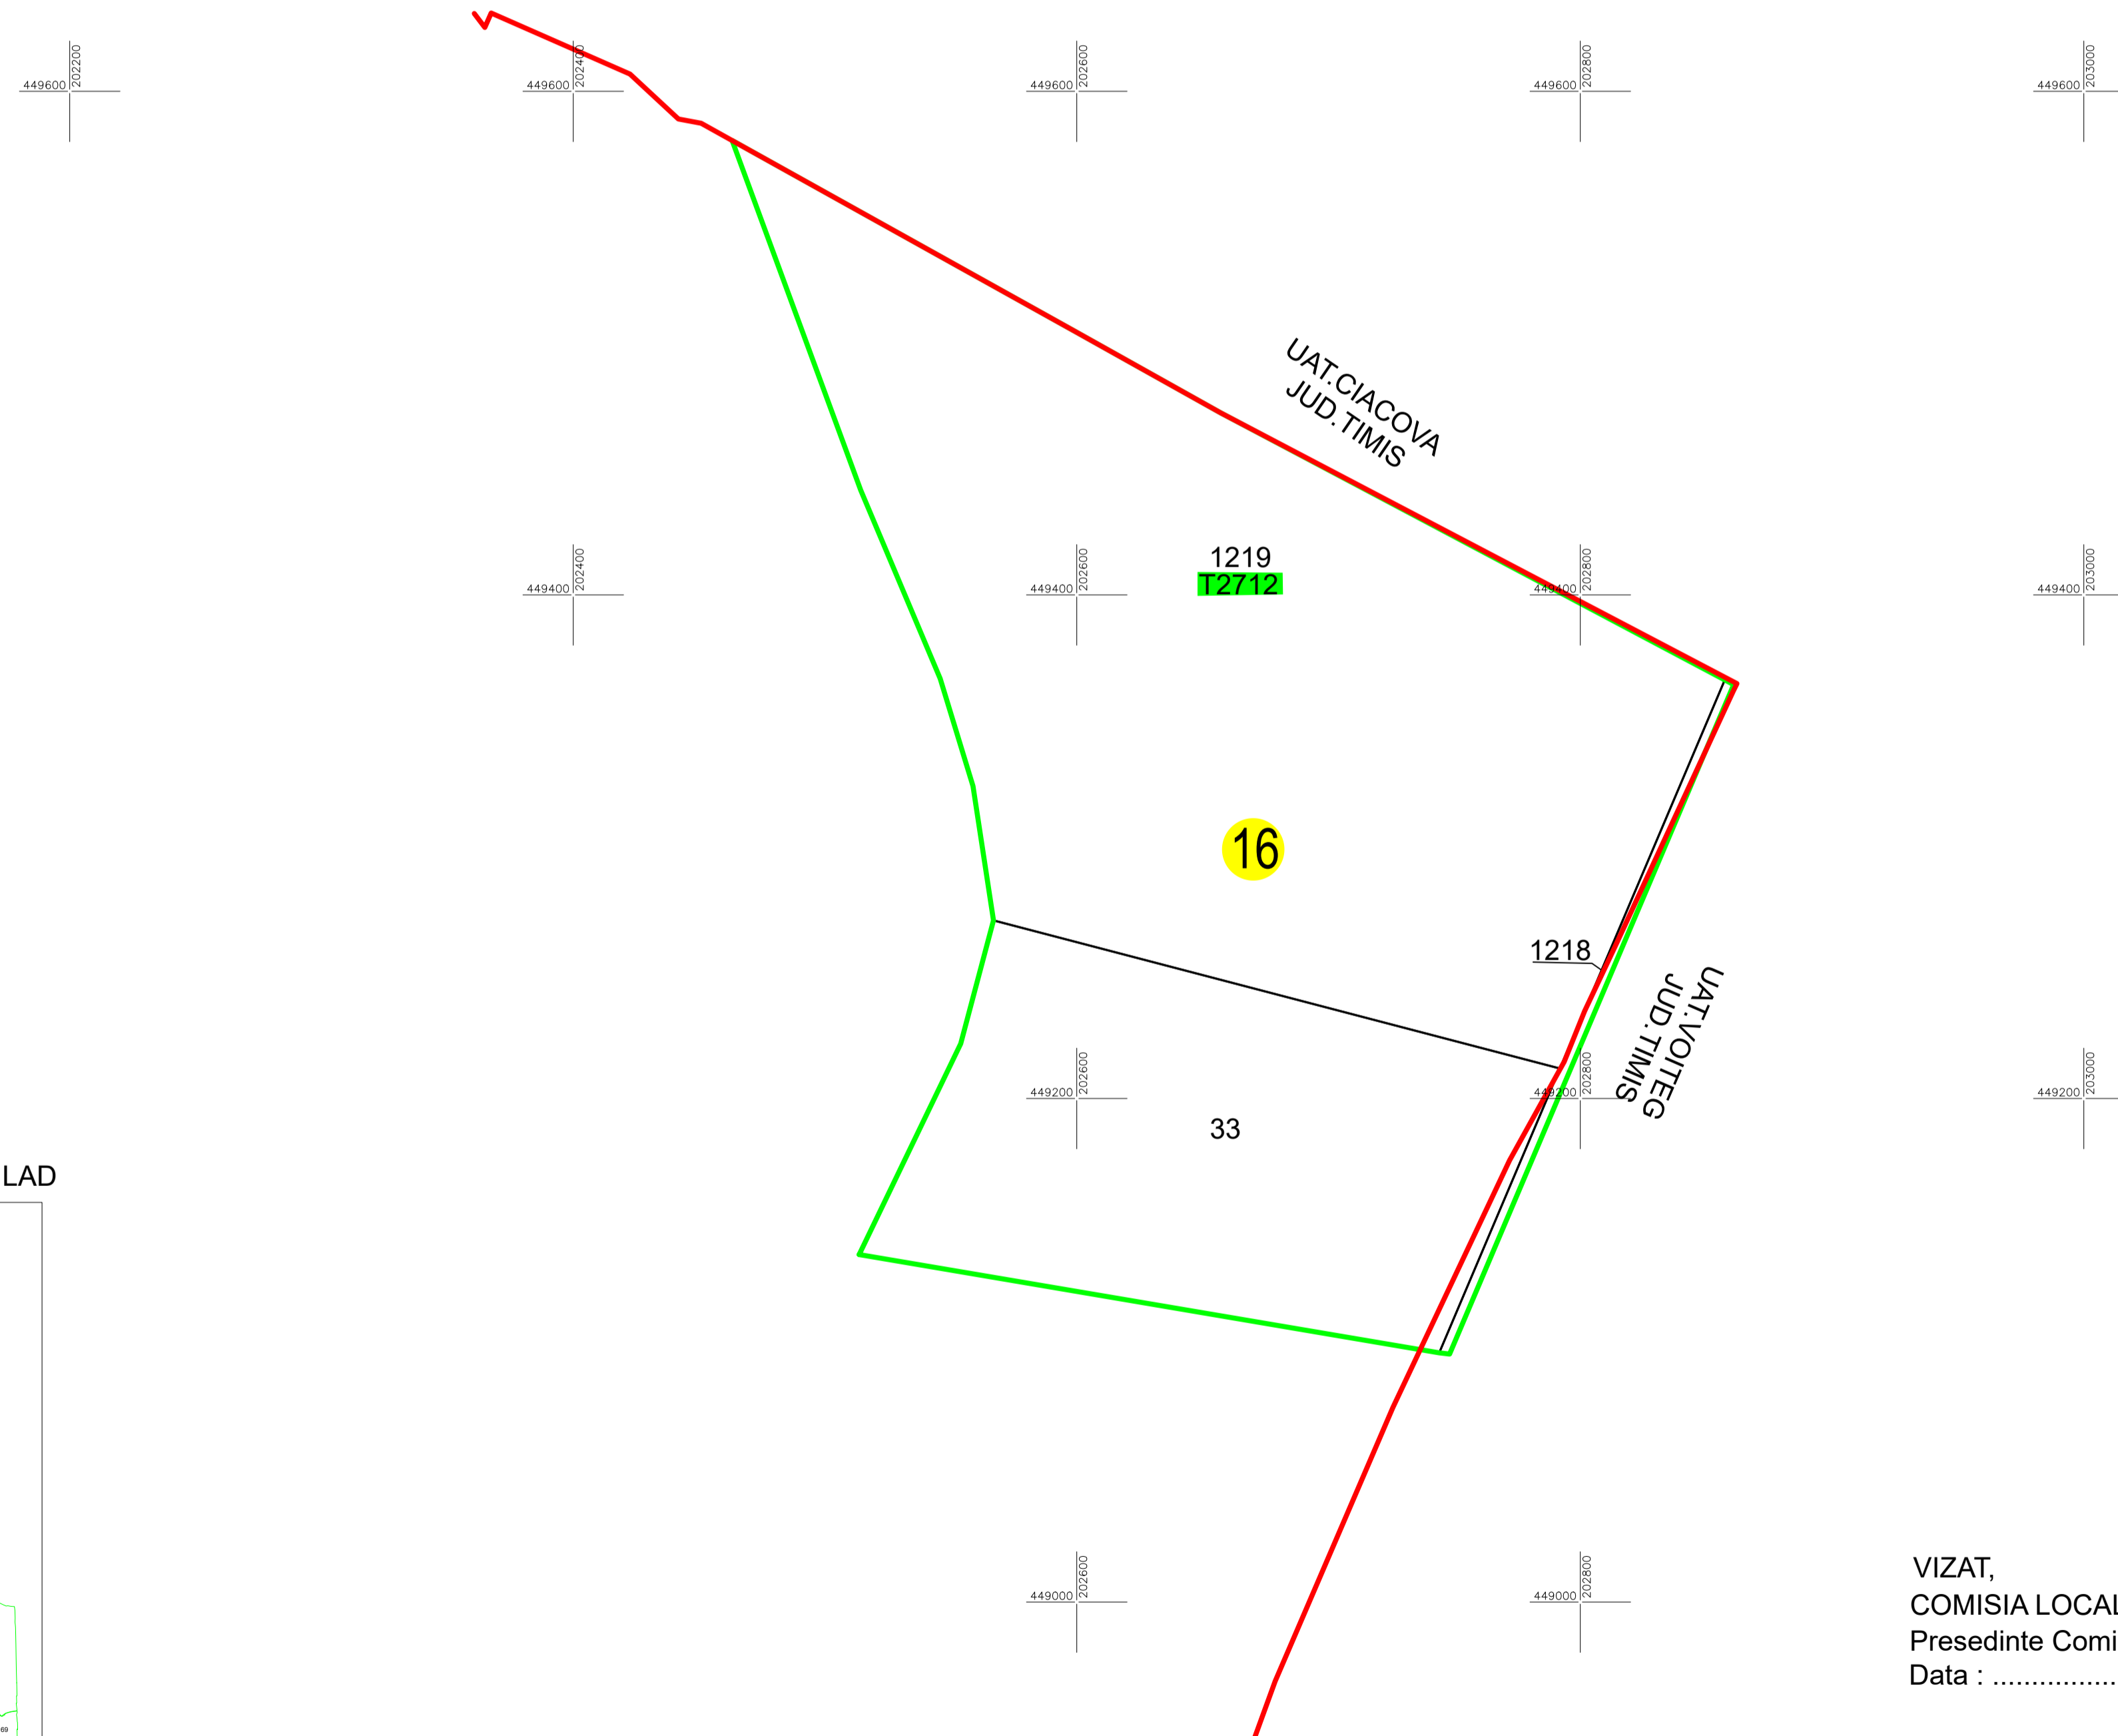

PLAN CADASTRAL
UAT GHILAD
JUDEȚ TIMIȘ
Sector 16
Sistem de proiectie STEREOGRAFIC 1970
Copie spre publicare
Scara 1 : 2000

LEGENDA

Identificator	1219
Nr sector	16
Limita UAT	
Limita Sector	
Limita Tarla	
Nr. Tarla	12712
Limita Imobil	

Schita de dispunere a sectoarelor cadastrale UAT GHILAD

VIZAT,
COMISIA LOCALA DE FOND FUNCJAR
Presedinte Comisie
Data :