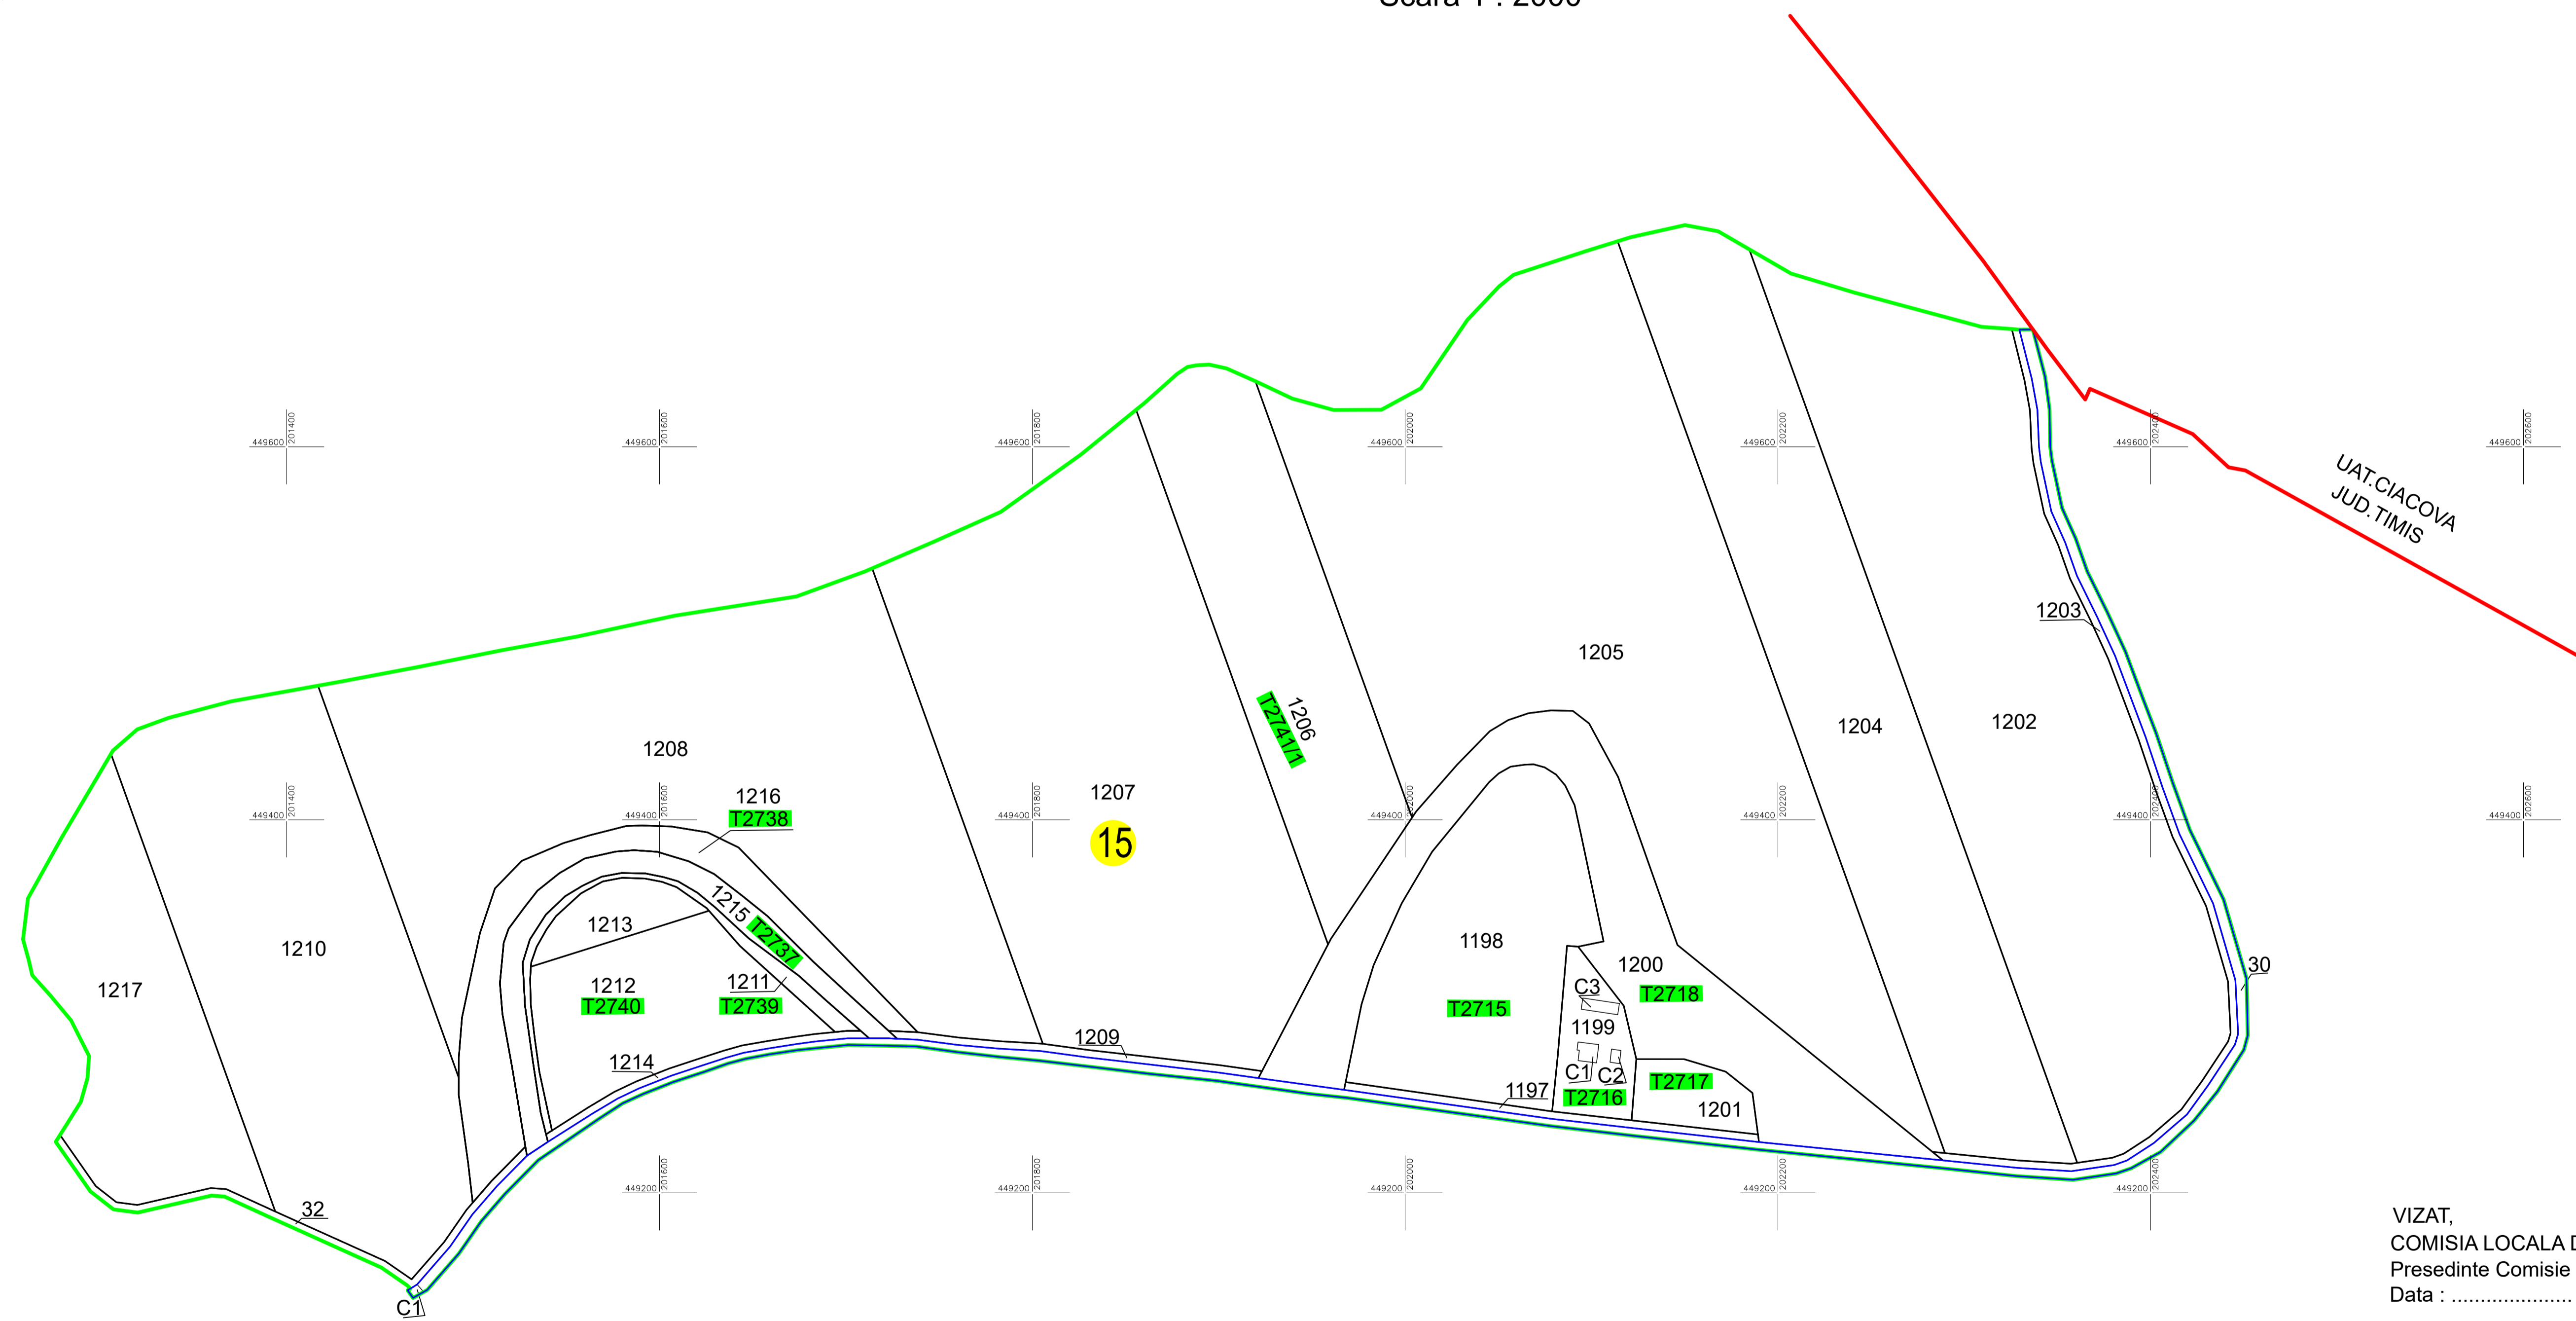

PLAN CADASTRAL  
UAT GHILAD  
JUDEȚ TIMIȘ  
Sector 15  
Sistem de proiectie STEREOGRAFIC 1970  
Copie spre publicare  
Scara 1 : 2000

| LEGENDA            |      |
|--------------------|------|
| Identificator      | 1203 |
| Nr sector          | 15   |
| Limita UAT         |      |
| Limita Sector      |      |
| Limita Tarla       |      |
| Nr. Tarla          |      |
| Limita Imobil      |      |
| Limita Canal       |      |
| Limita Constructie |      |
| Nr. corp           | C1   |

Schita de dispunere a sectoarelor cadastrale UAT GHILAD

VIZAT,  
COMISIA LOCALA DE FOND FUNCJAR  
Presedinte Comisie  
Data : .....

EXECUTANT:  
SC PROCAD SRL  
S. DATA: S. B.L. ...  
Clasa I