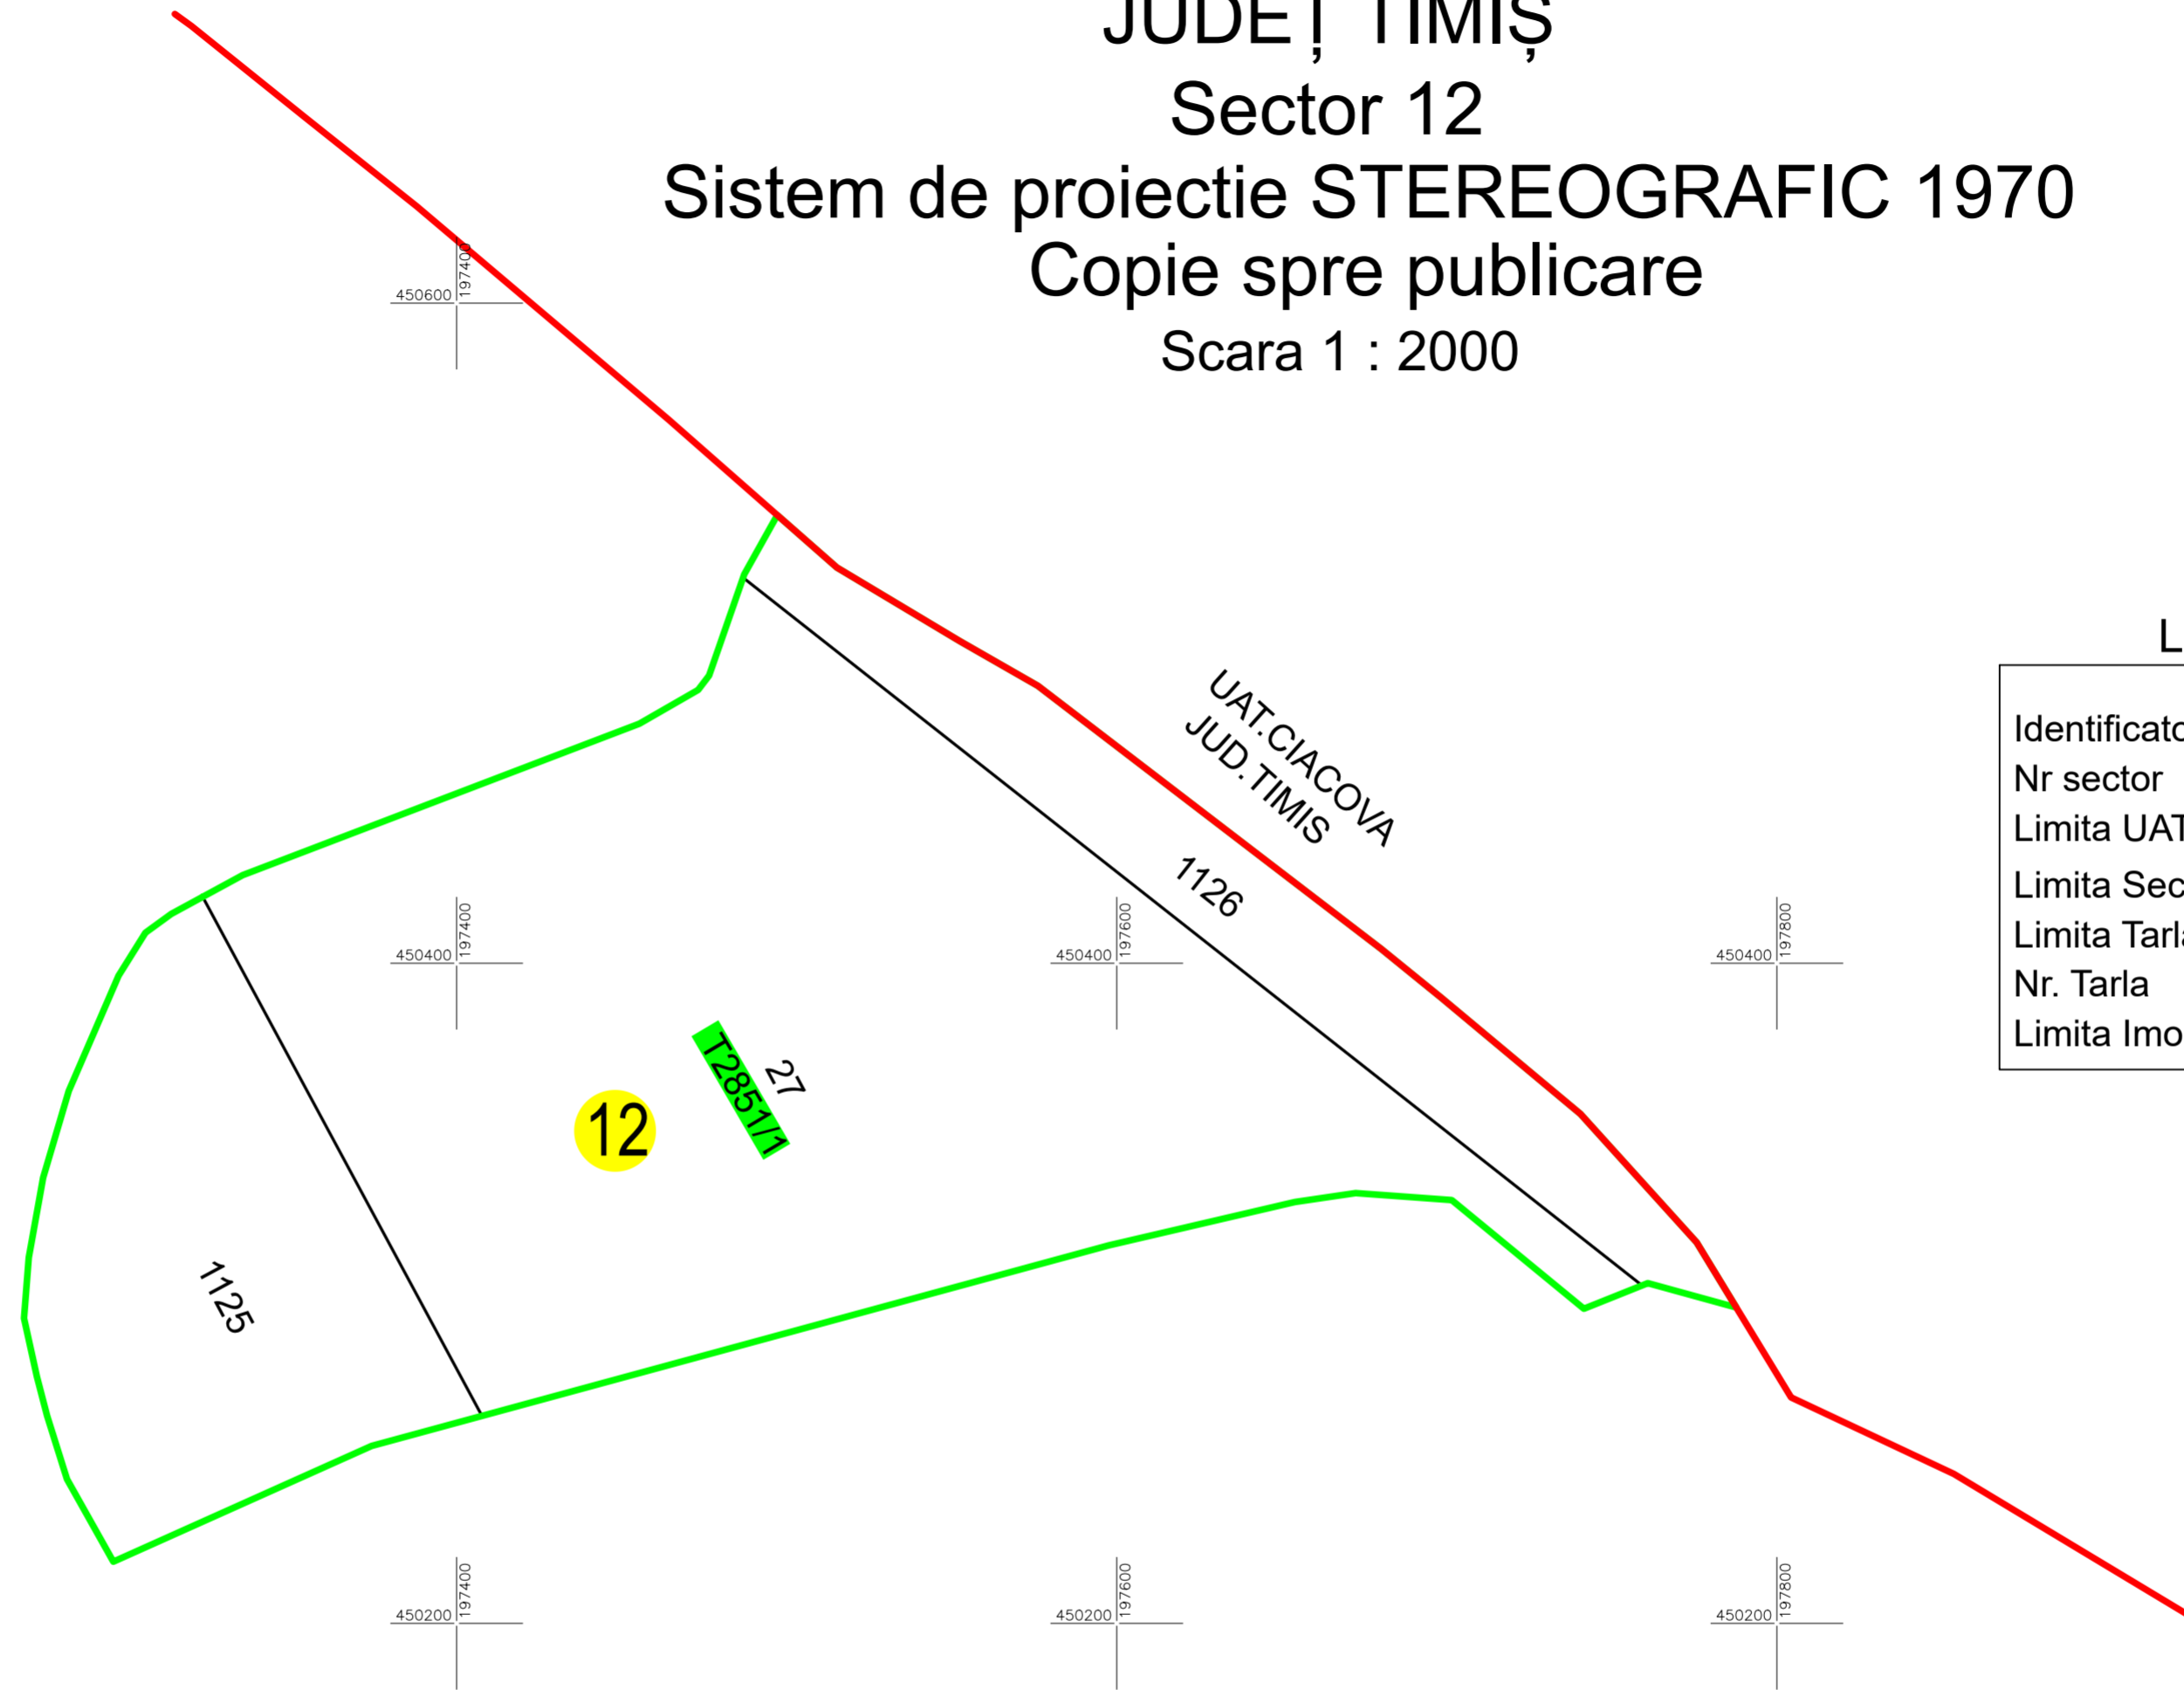

# PLAN CADASTRAL UAT GHILAD JUDEȚ TIMIȘ Sector 12

Sistem de proiectie STEREOGRAFIC 1970  
Copie spre publicare  
Scara 1 : 2000

## LEGENDA

Identificator	1125
Nr sector	12
Limita UAT	
Limita Sector	
Limita Tarla	
Nr. Tarla	
Limita Imobil	

Schita de dispunere a sectoarelor cadastrale UAT GHILAD

VIZAT,  
COMISIA LOCALA DE FOND FUNCJAR  
Presedinte Comisie  
Data : .....