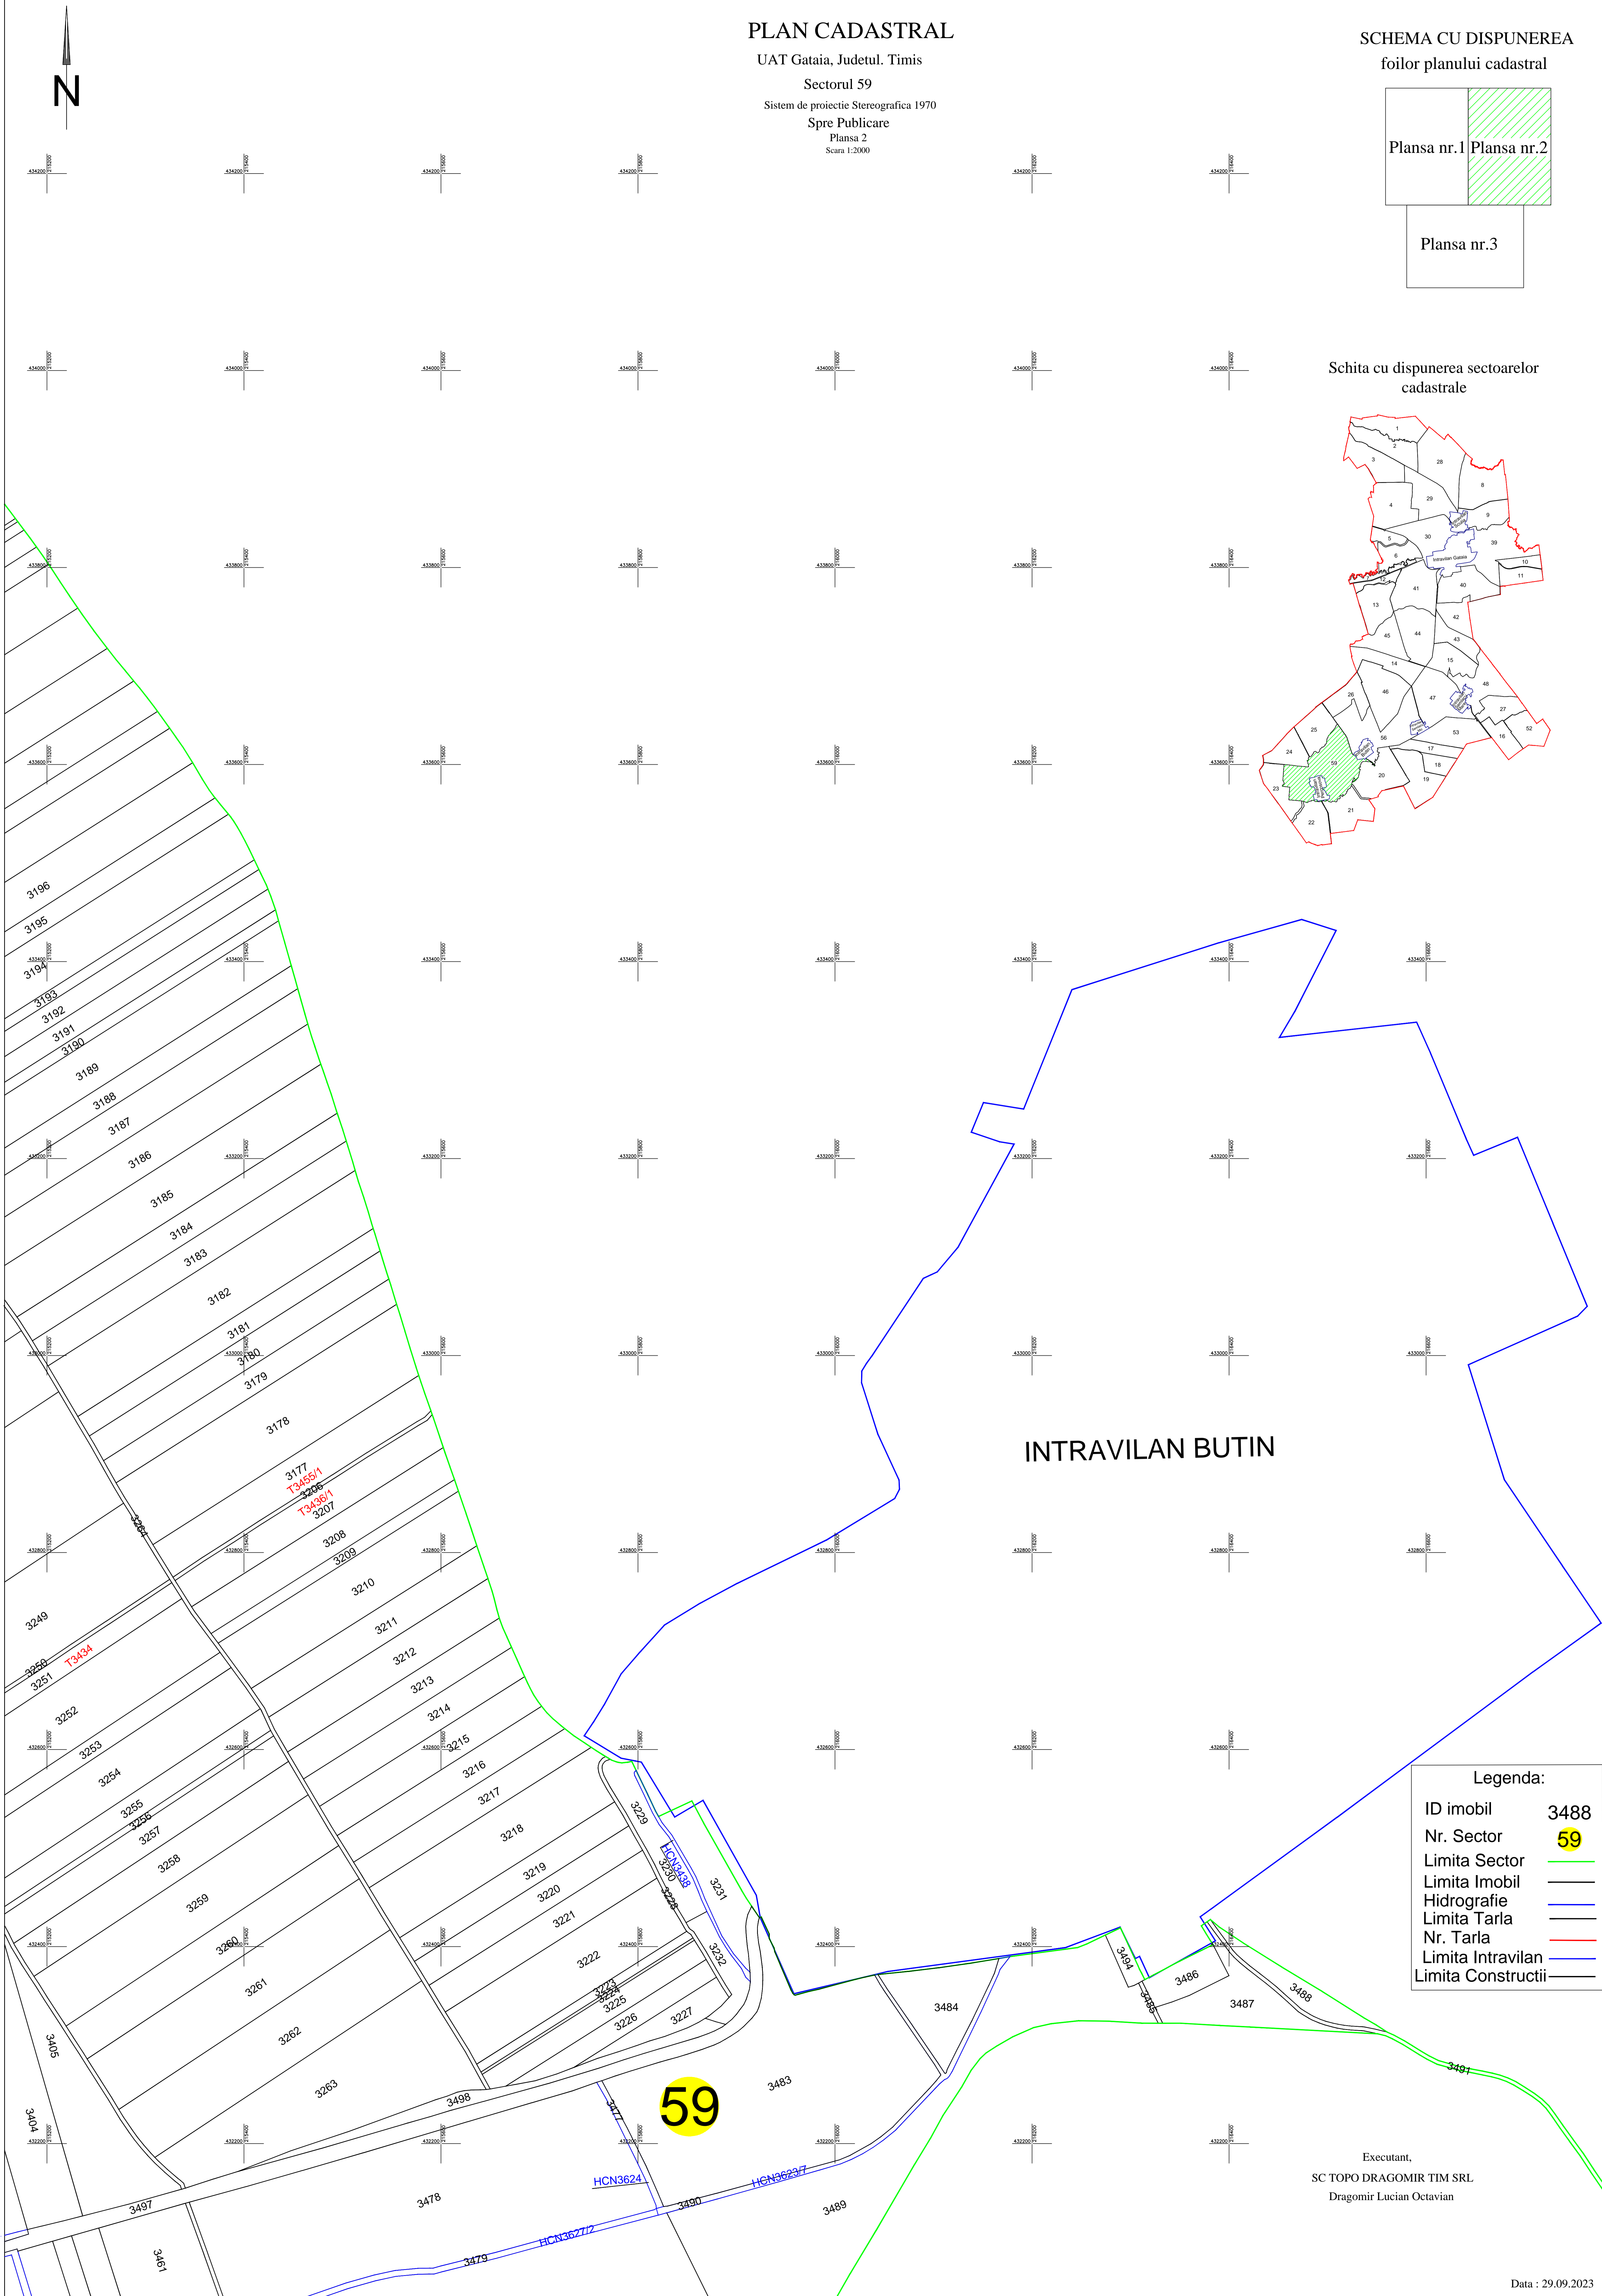

# PLAN CADASTRAL

UAT Gataia, Judetul. Timis

Sectorul 59

Sistem de proiectie Stereografica 1970

Spre Publicare

Plansa 2

Scara 1:2000

SCHEMA CU DISPUNEREA  
foilor planului cadastral

Schita cu dispunerea sectoarelor  
cadastrale

INTRAVILAN BUTIN

59

Legenda:

ID imobil	3488
Nr. Sector	59
Limita Sector	—
Limita Imobil	—
Hidrografie	—
Limita Tarla	—
Nr. Tarla	—
Limita Intravilan	—
Limita Constructii	—