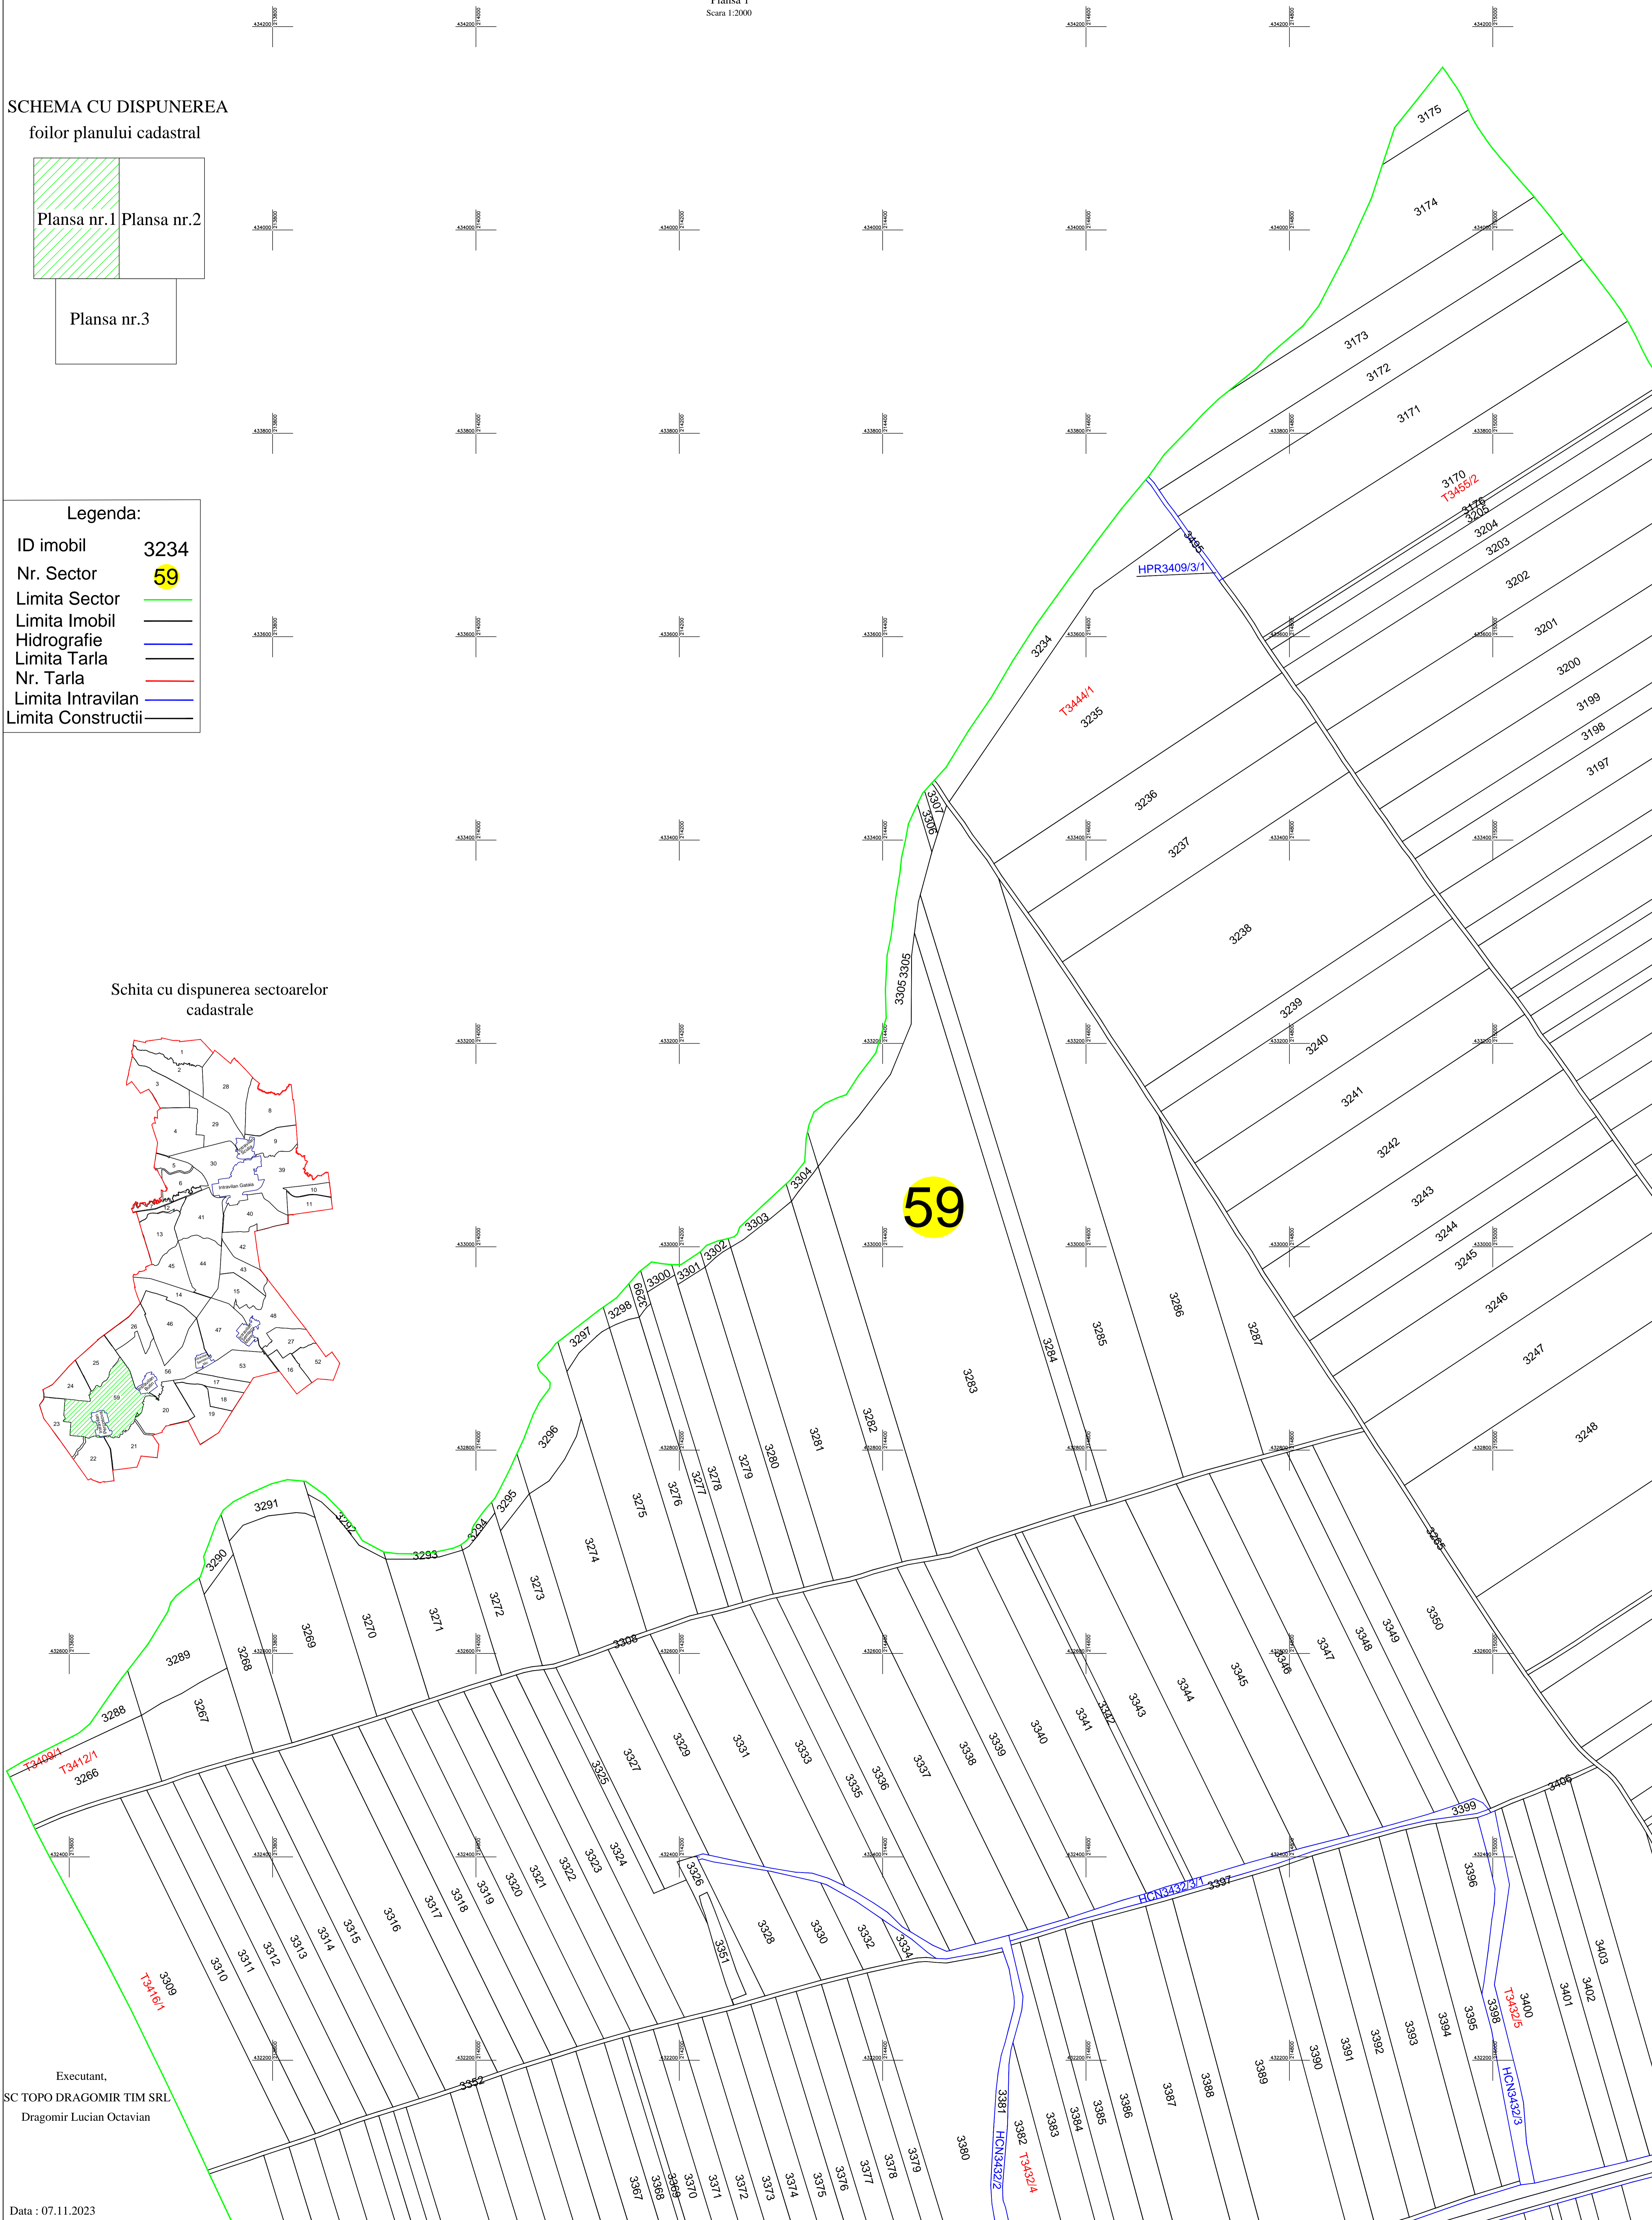

PLAN CADASTRAL

UAT Gataia, Judetul. Timis

Sectorul 59

Sistem de proiectie Stereografica 1970

Spre Publicare

Plansa 1

Scara 1:2000

SCHEMA CU DISPUNEREA
foilor planului cadastral

Legenda:

- ID imobil 3234
- Nr. Sector 59
- Limita Sector (green line)
- Limita Imobil (black line)
- Hidrografie (blue line)
- Limita Tarla (black line)
- Nr. Tarla (black text)
- Limita Intravilan (blue line)
- Limita Constructii (black line)

Schita cu dispunerea sectoarelor
cadastrale

Executant,
SC TOPO DRAGOMIR TIM SRL
Dragomir Lucian Octavian