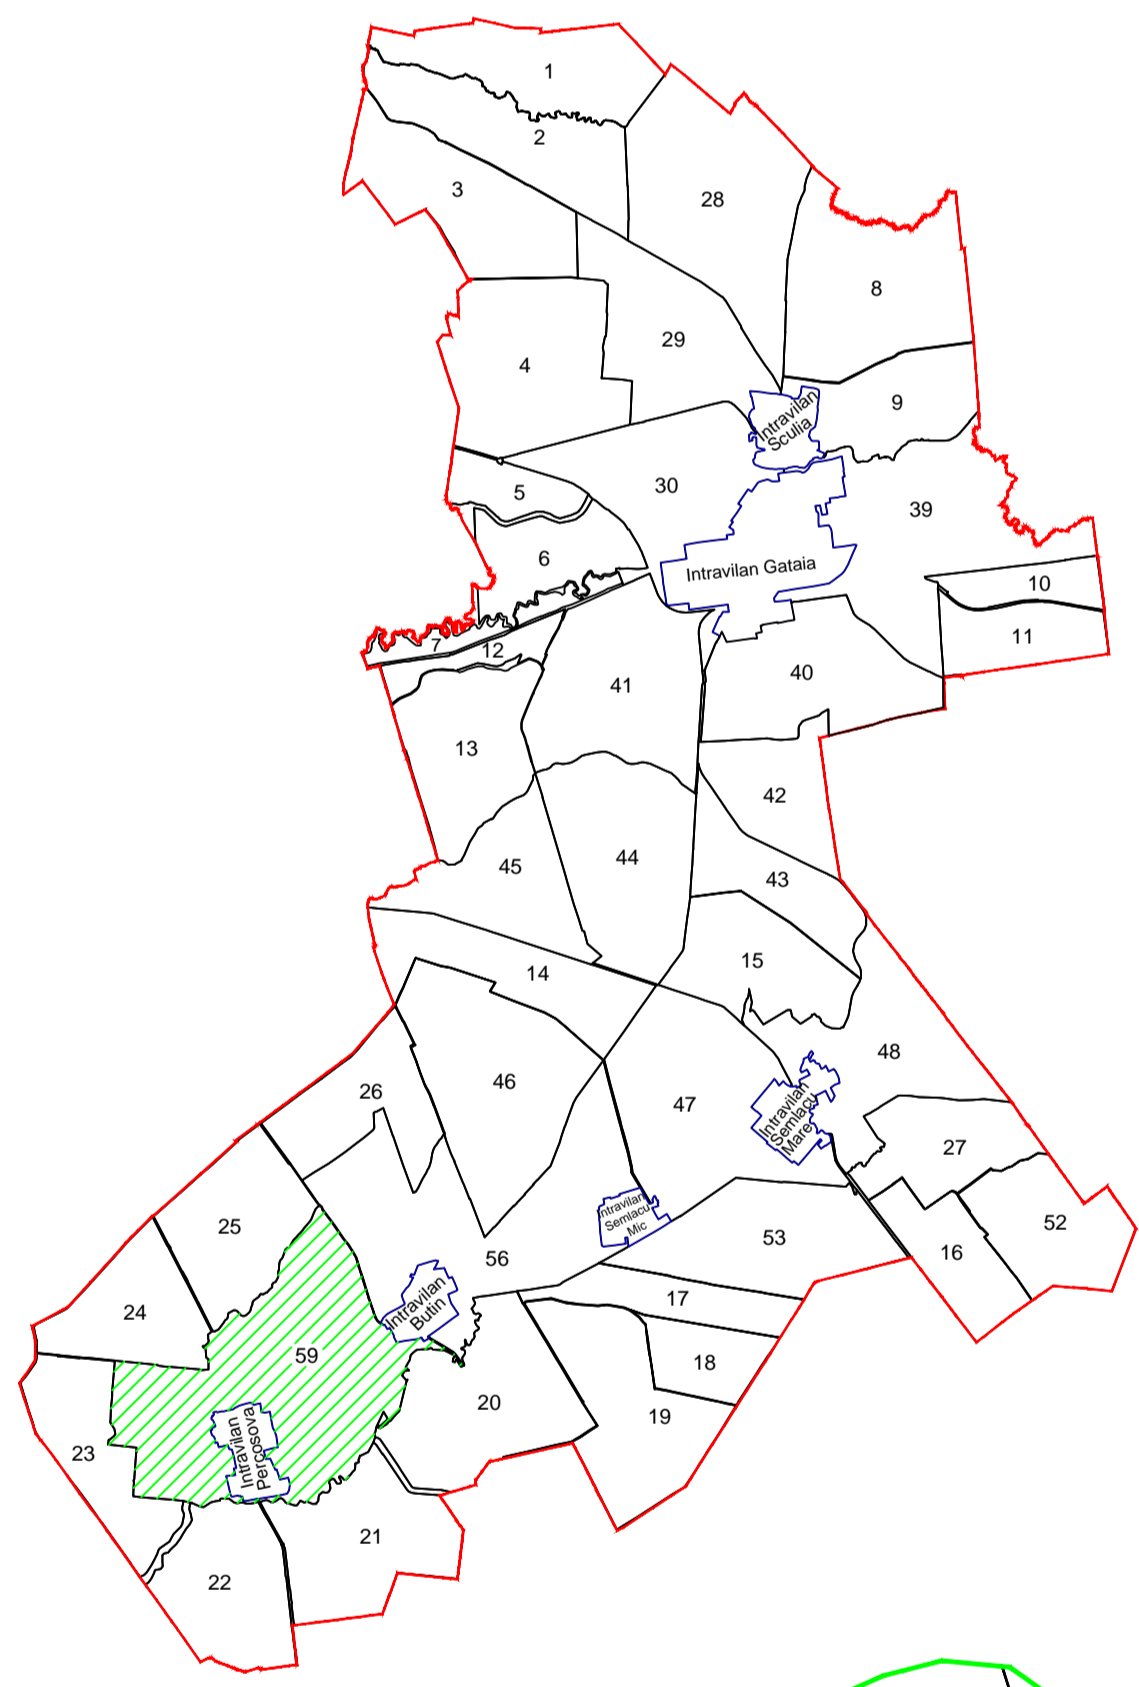

PLAN CADASTRAL

UAT Gataia, Judetul. Timis

Sectorul 59

Sistem de proiectie Stereografica 1970

Spre Publicare

Plansa 1

Scara 1:2000

SCHEMA CU DISPUNEREA
foilor planului cadastral

Legenda:

- ID imobil 3234
- Nr. Sector 59
- Limita Sector (green line)
- Limita Imobil (black line)
- Hidrografie (blue line)
- Limita Tarla (black line)
- Nr. Tarla (black text)
- Limita Intravilan (blue line)
- Limita Constructii (black line)

Schita cu dispunerea sectoarelor
cadastrale

Executant,
SC TOPO DRAGOMIR TIM SRL
Dragomir Lucian Octavian