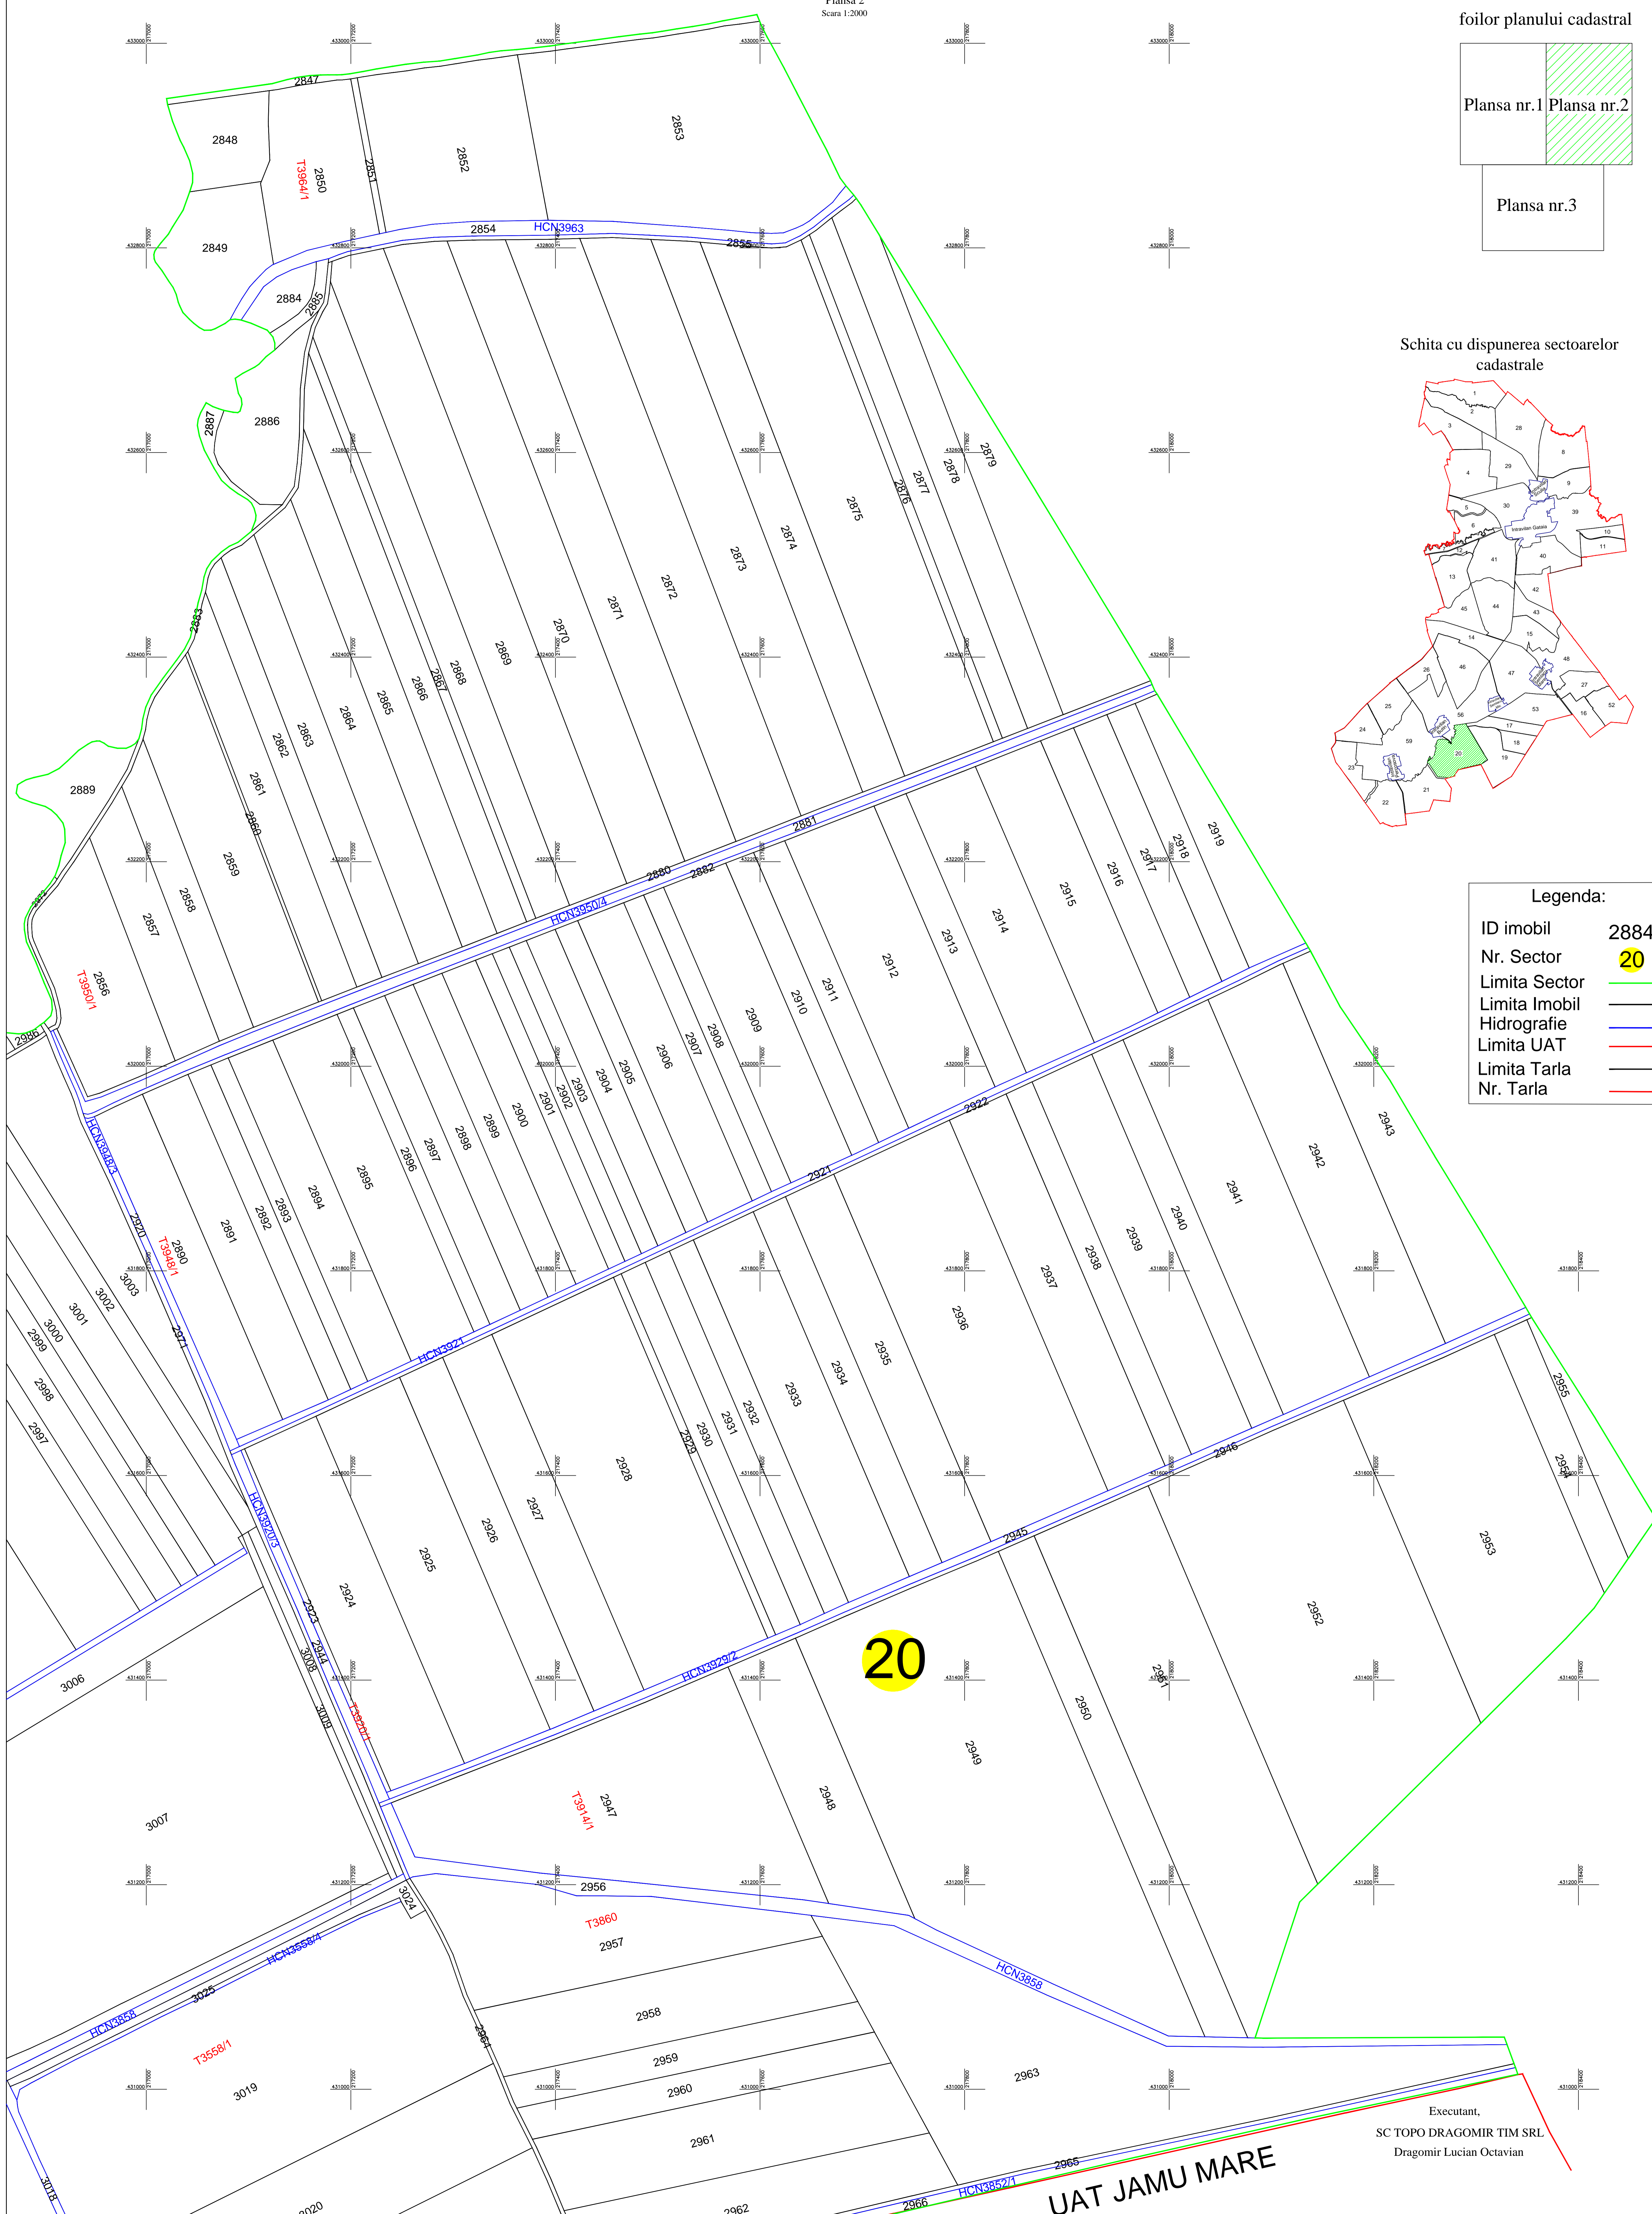

PLAN CADASTRAL

UAT Gataia, Judetul. Timis

Sectorul 20

Sistem de proiectie Stereografica 1970

Spre Publicare

Plansa 2

Scara 1:2000

SCHEMA CU DISPUNEREA foilor planului cadastral

Schita cu dispunerea sectoarelor cadastrale

Legenda:

ID imobil	2884
Nr. Sector	20
Limita Sector	—
Limita Imobil	—
Hidrografie	—
Limita UAT	—
Limita Tarla	—
Nr. Tarla	—

Executant,
SC TOPO DRAGOMIR TIM SRL
Dragomir Lucian Octavian