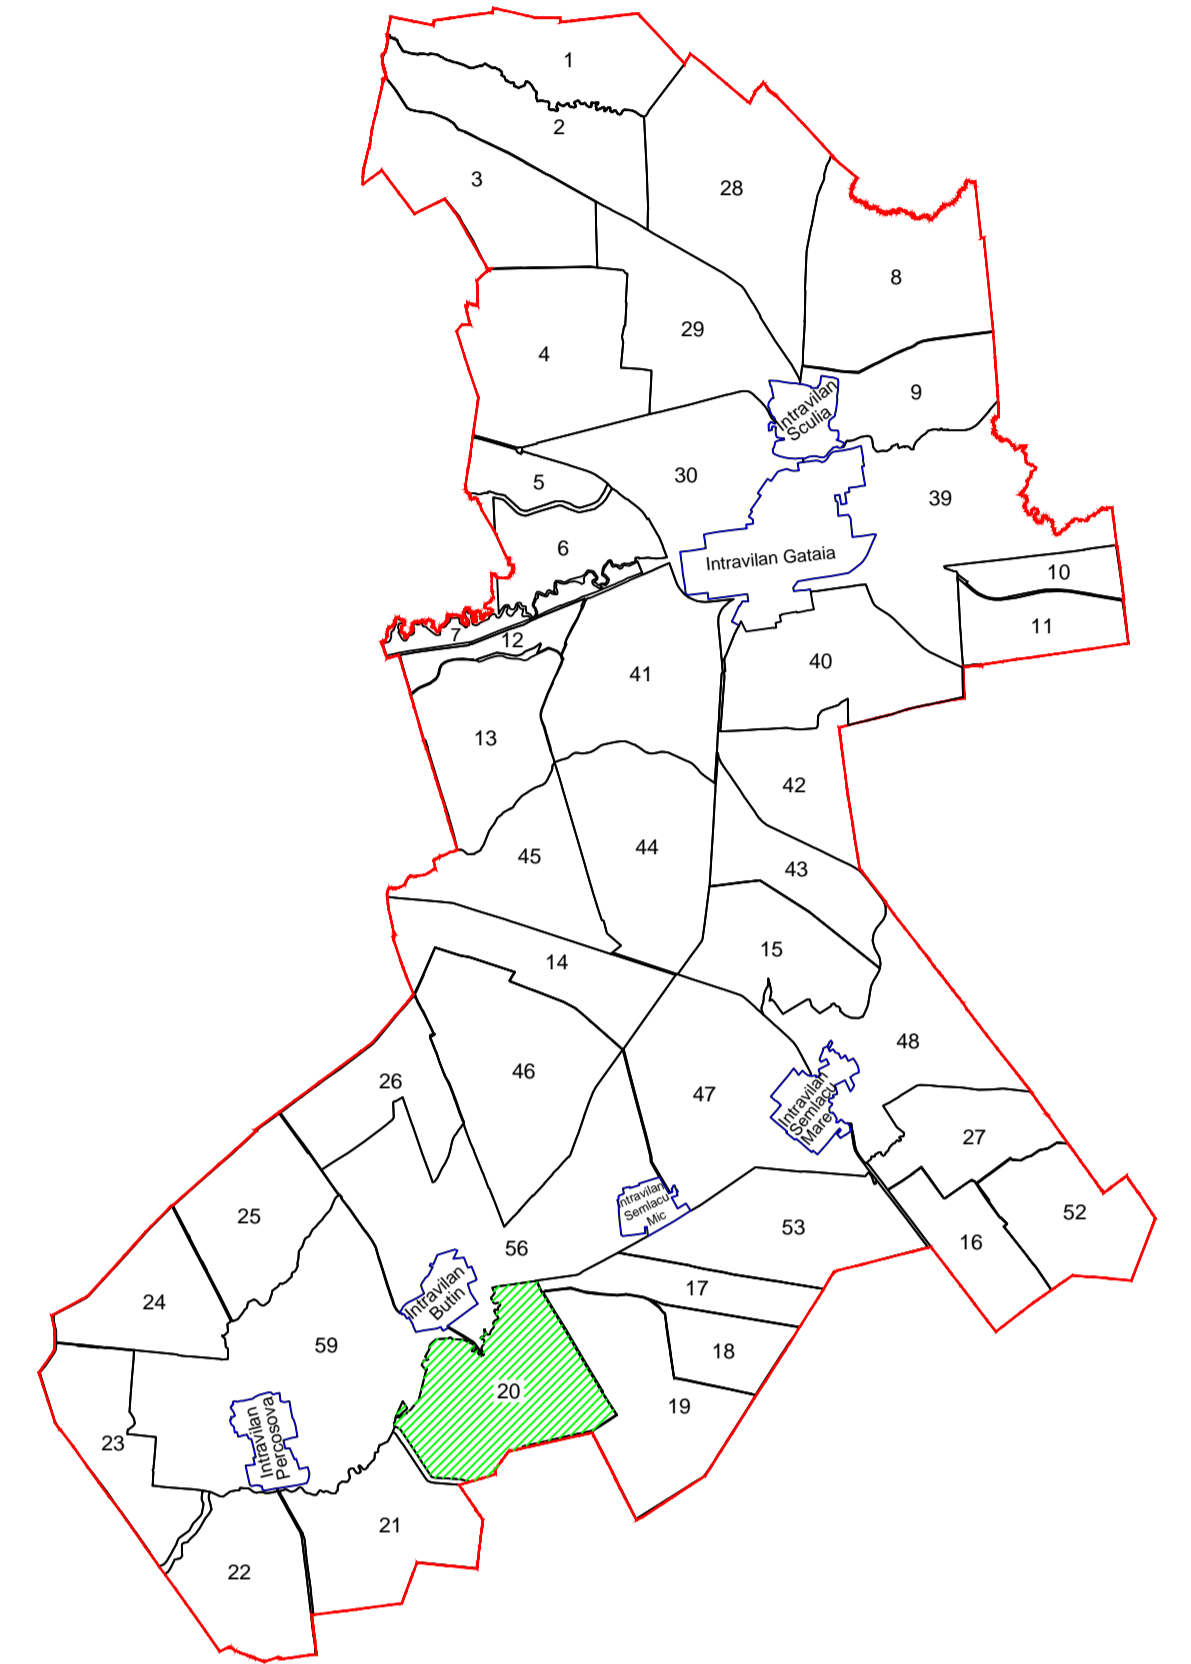

PLAN CADASTRAL

UAT Gataia, Judetul. Timis

Sectorul 20

Sistem de proiectie Stereografica 1970

Spre Publicare

Plansa 2

Scara 1:2000

SCHEMA CU DISPUNEREA foilor planului cadastral

Schita cu dispunerea sectoarelor cadastrale

Legenda:

ID imobil	2884
Nr. Sector	20
Limita Sector	—
Limita Imobil	—
Hidrografie	—
Limita UAT	—
Limita Tarla	—
Nr. Tarla	—

Executant,
SC TOPO DRAGOMIR TIM SRL
Dragomir Lucian Octavian