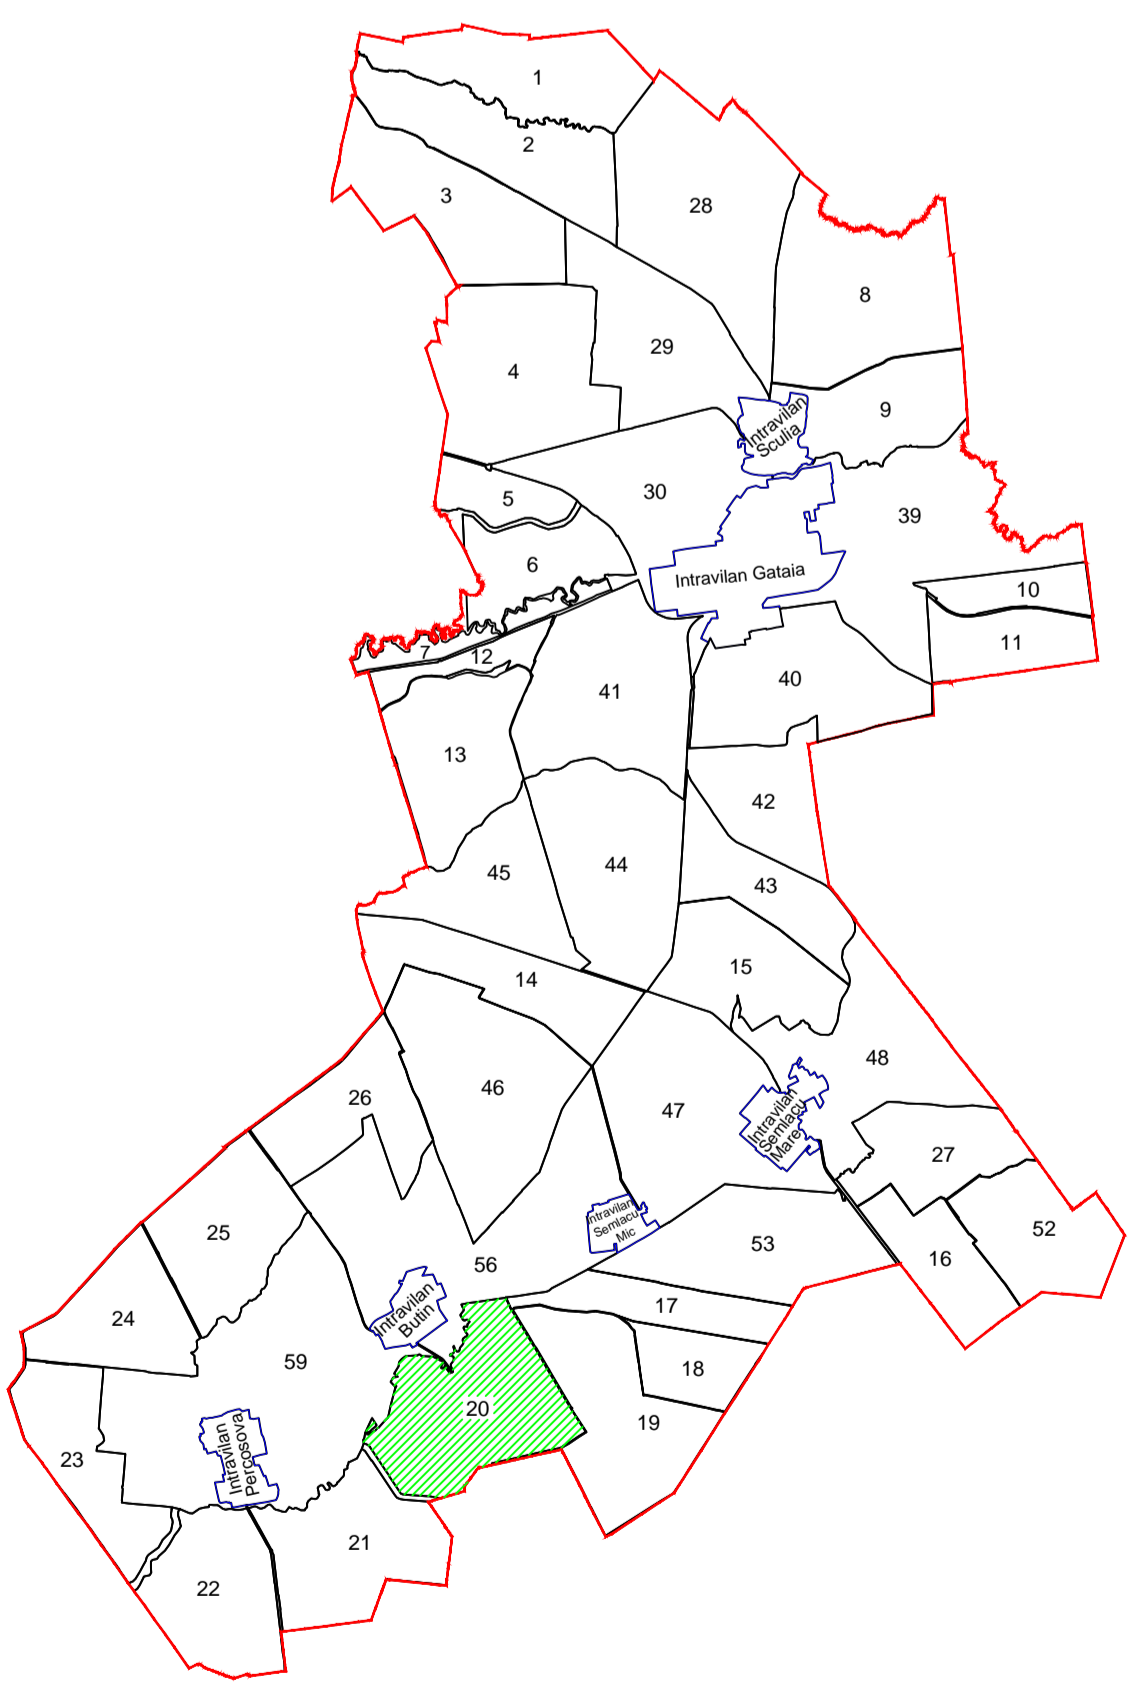

PLAN CADASTRAL

UAT Gataia, Judetul. Timis

Sectorul 20

Sistem de proiectie Stereografica 1970

Spre Publicare

Plansa 1

Scara 1:2000

SCHEMA CU DISPUNEREA
foilor planului cadastral

Legenda:

ID imobil	2978
Nr. Sector	20
Limita Sector	—
Limita Imobil	—
Hidrografie	—
Limita UAT	—
Limita Tarla	—
Nr. Tarla	—

Schita cu dispunerea sectoarelor
cadastrale

Executant,
SC TOPO DRAGOMIR TIM SRL
Dragomir Lucian Octavian