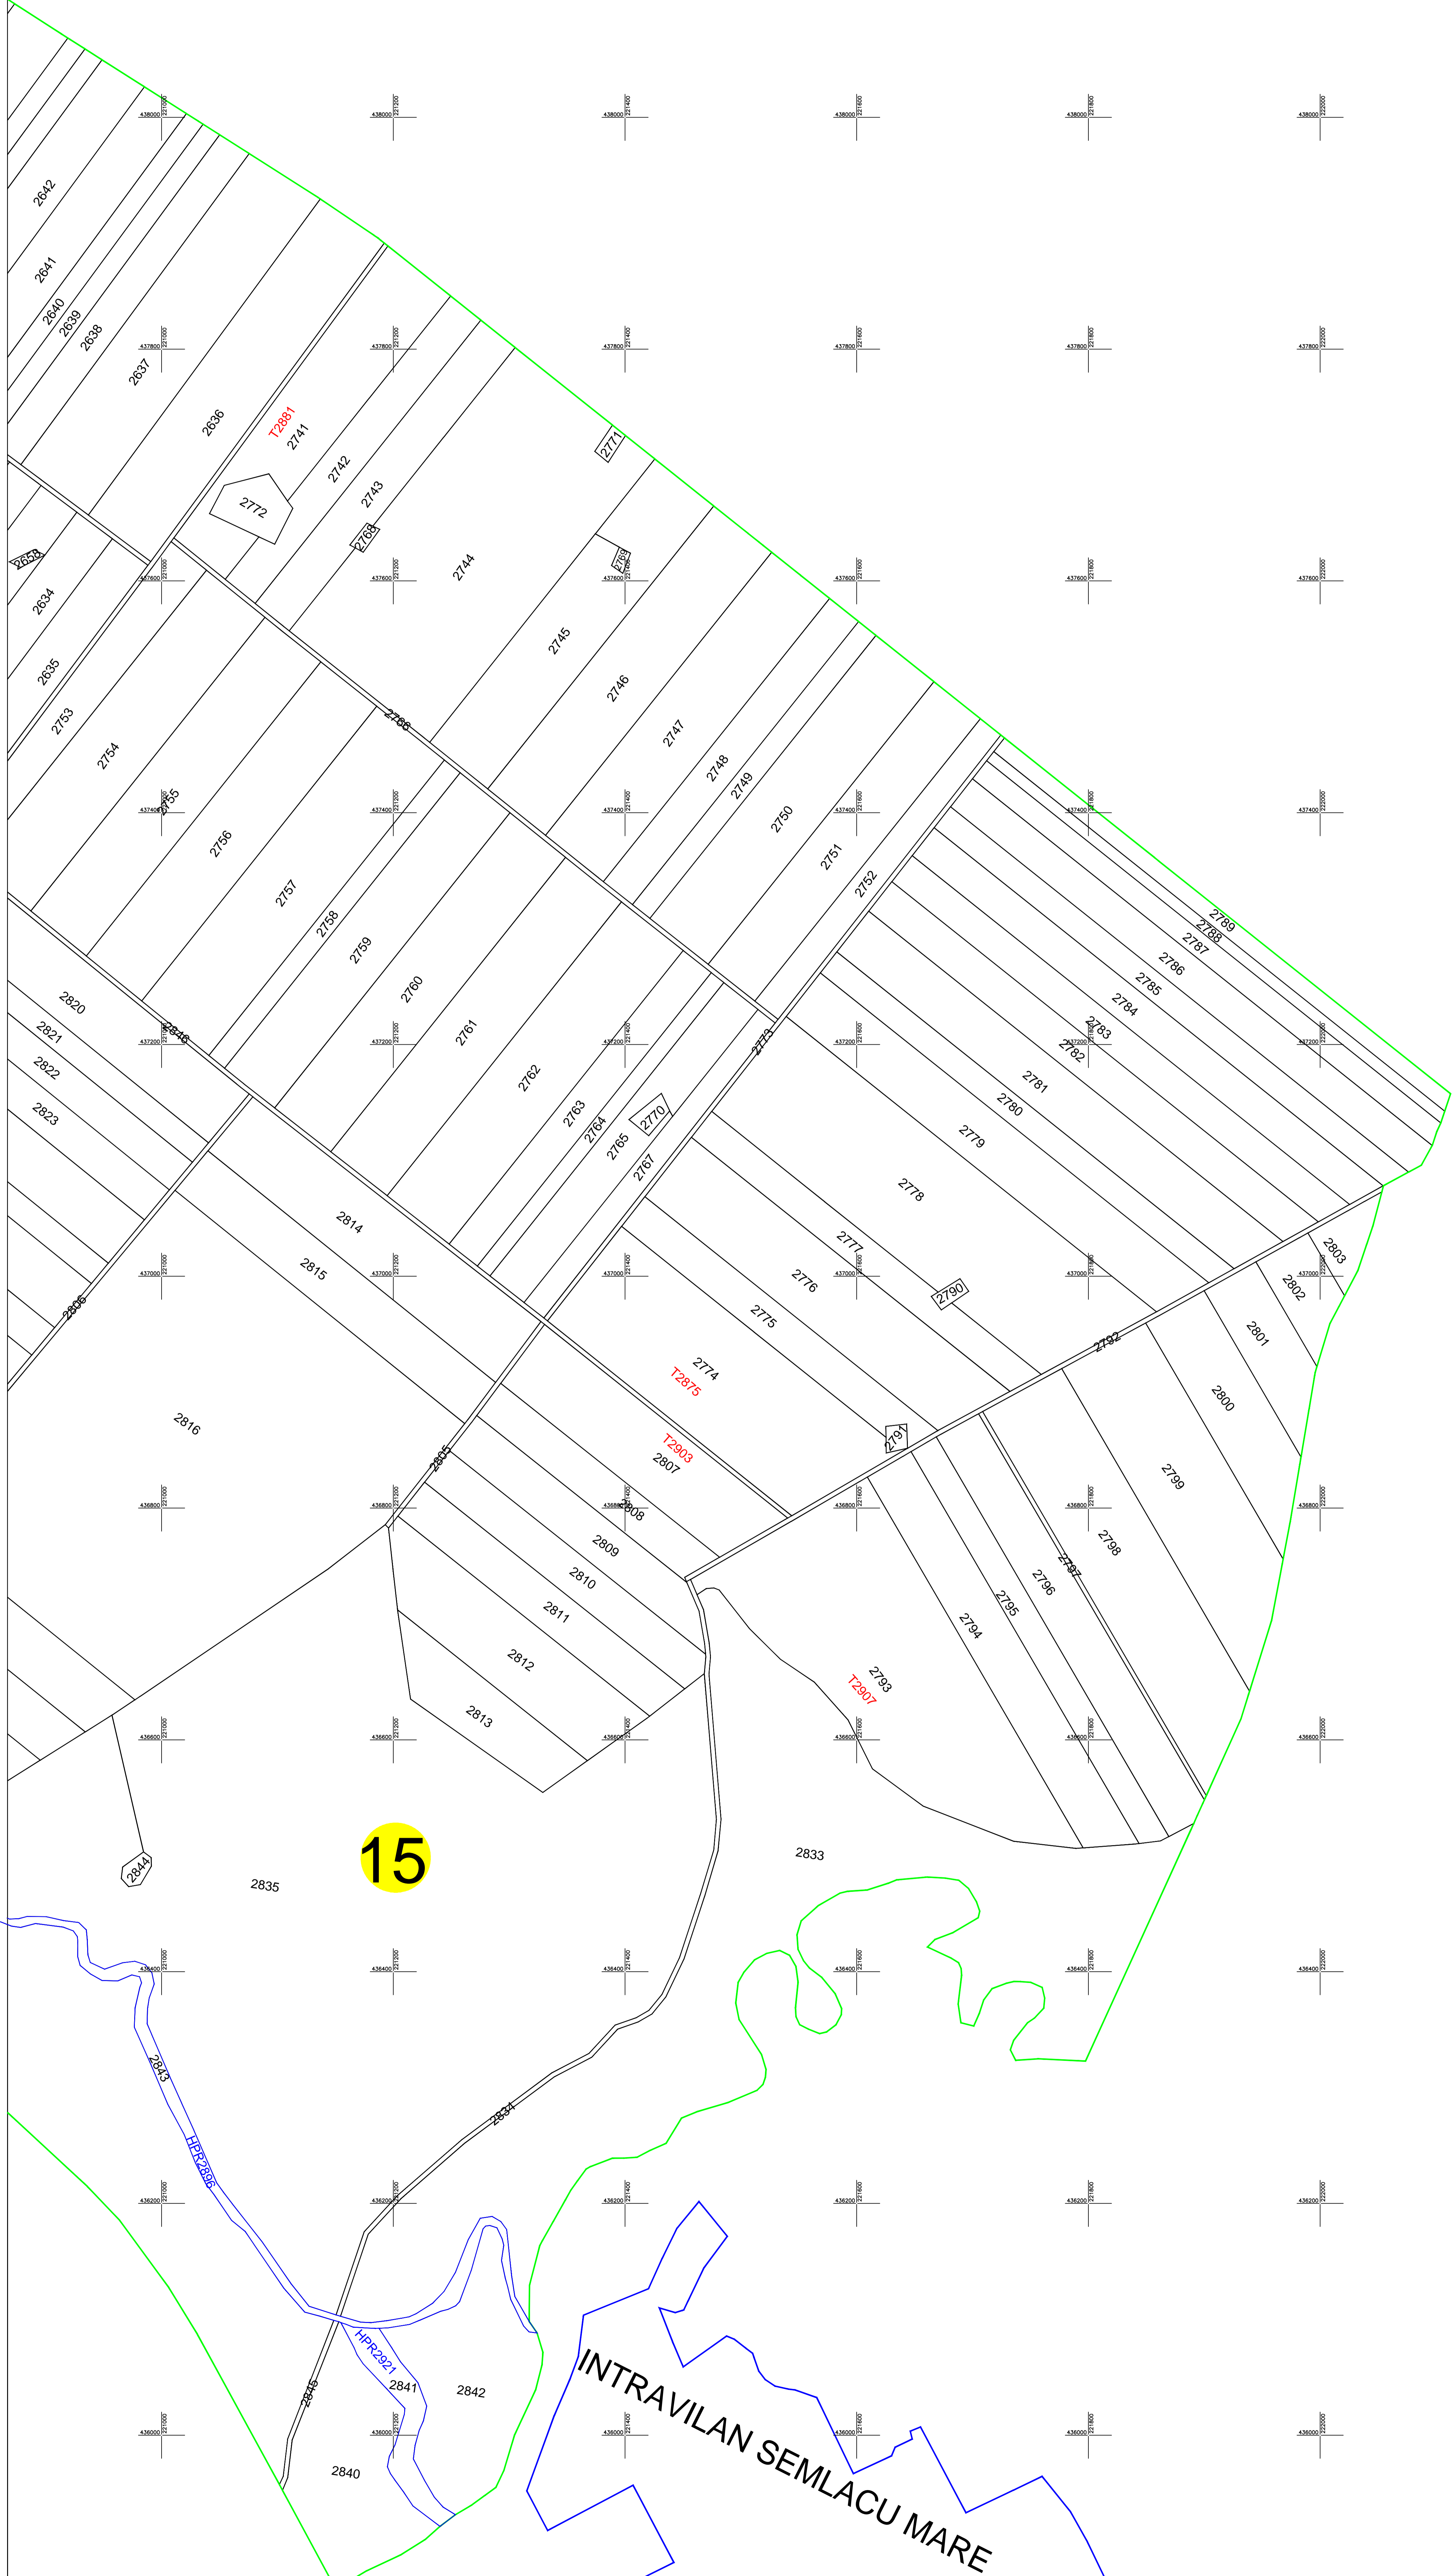

PLAN CADASTRAL

UAT Gataia, Judetul. Timis

Sectorul 15

Sistem de proiectie Stereografica 1970

Spre Publicare

Plansa 2

Scara 1:2000

SCHEMA CU DISPUNEREA
foilor planului cadastral

Legenda:

- ID imobil 2741
- Nr. Sector **15**
- Limita Sector
- Limita Imobil
- Hidrografie
- Limita Tarla
- Nr. Tarla
- Limita Intravilan

Schita cu dispunerea sectoarelor
cadastrale

Executant,
SC TOPO DRAGOMIR TIM SRL
Dragomir Lucian Octavian