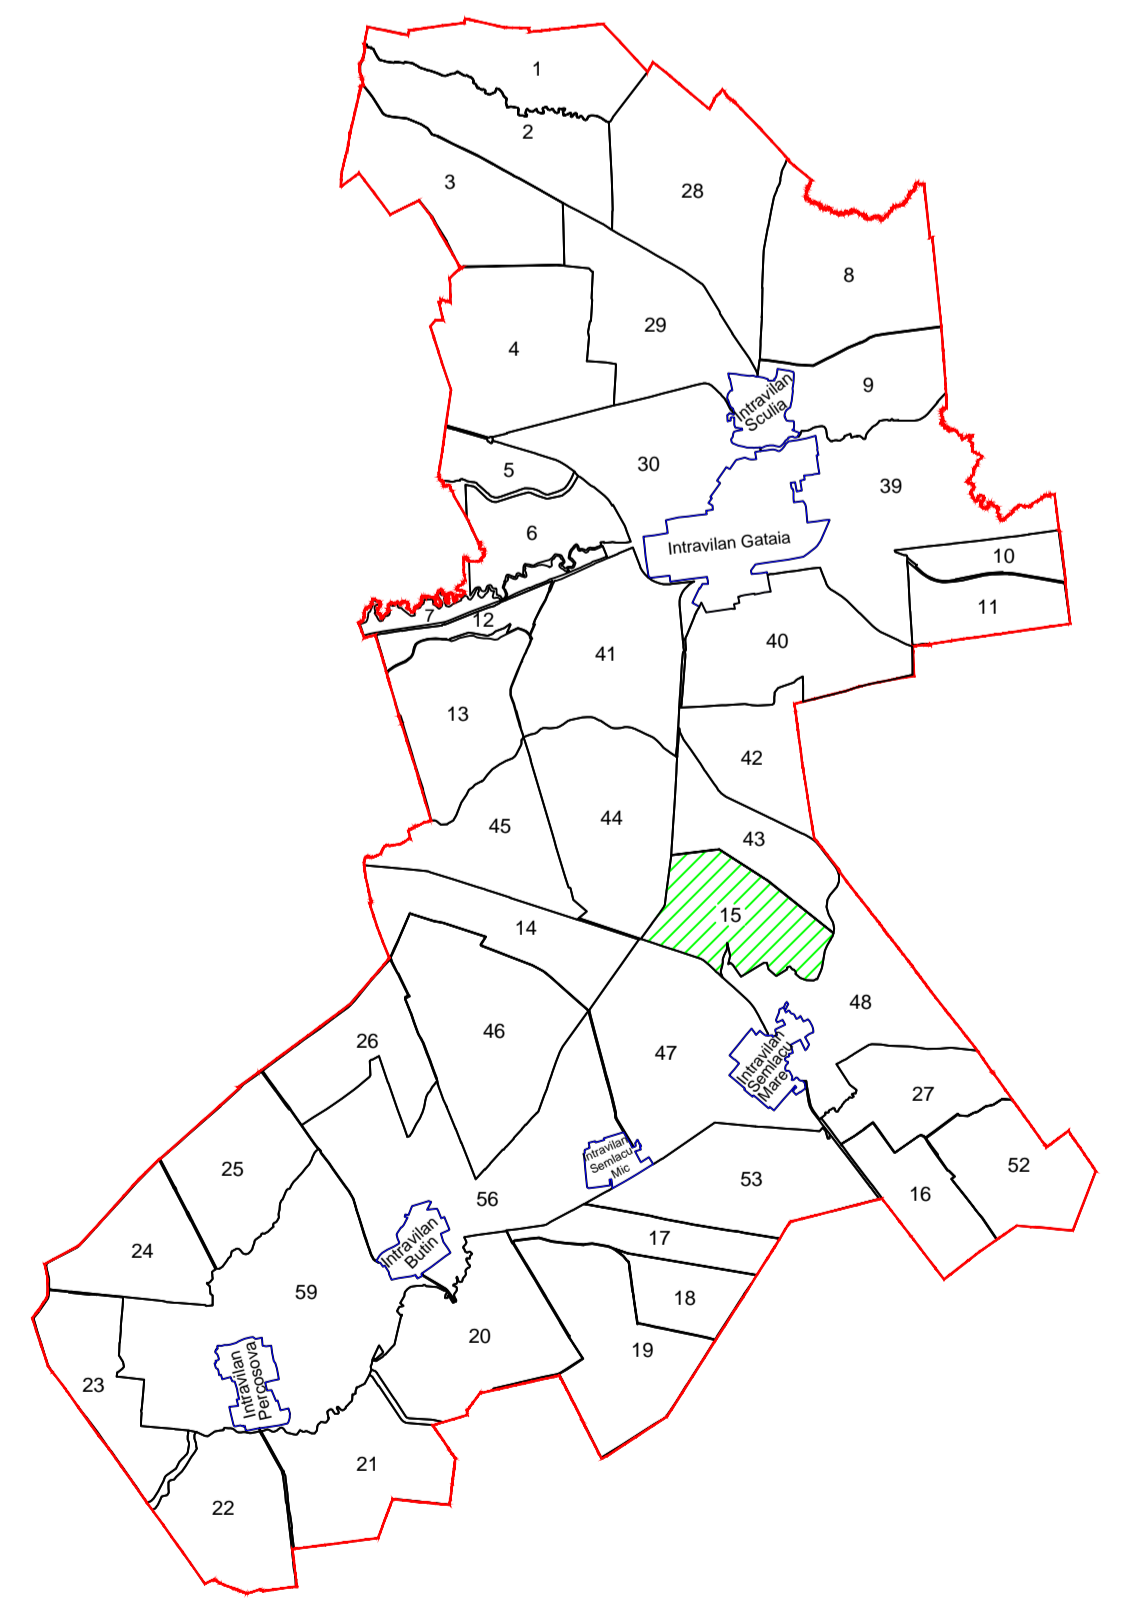

PLAN CADASTRAL

UAT Gataia, Judetul. Timis

Sectorul 15

Sistem de proiectie Stereografica 1970

Spre Publicare

Plansa 2

Scara 1:2000

SCHEMA CU DISPUNEREA
foilor planului cadastral

Legenda:

- ID imobil 2741
- Nr. Sector **15**
- Limita Sector
- Limita Imobil
- Hidrografie
- Limita Tarla
- Nr. Tarla
- Limita Intravilan

Schita cu dispunerea sectoarelor
cadastrale

Executant,
SC TOPO DRAGOMIR TIM SRL
Dragomir Lucian Octavian