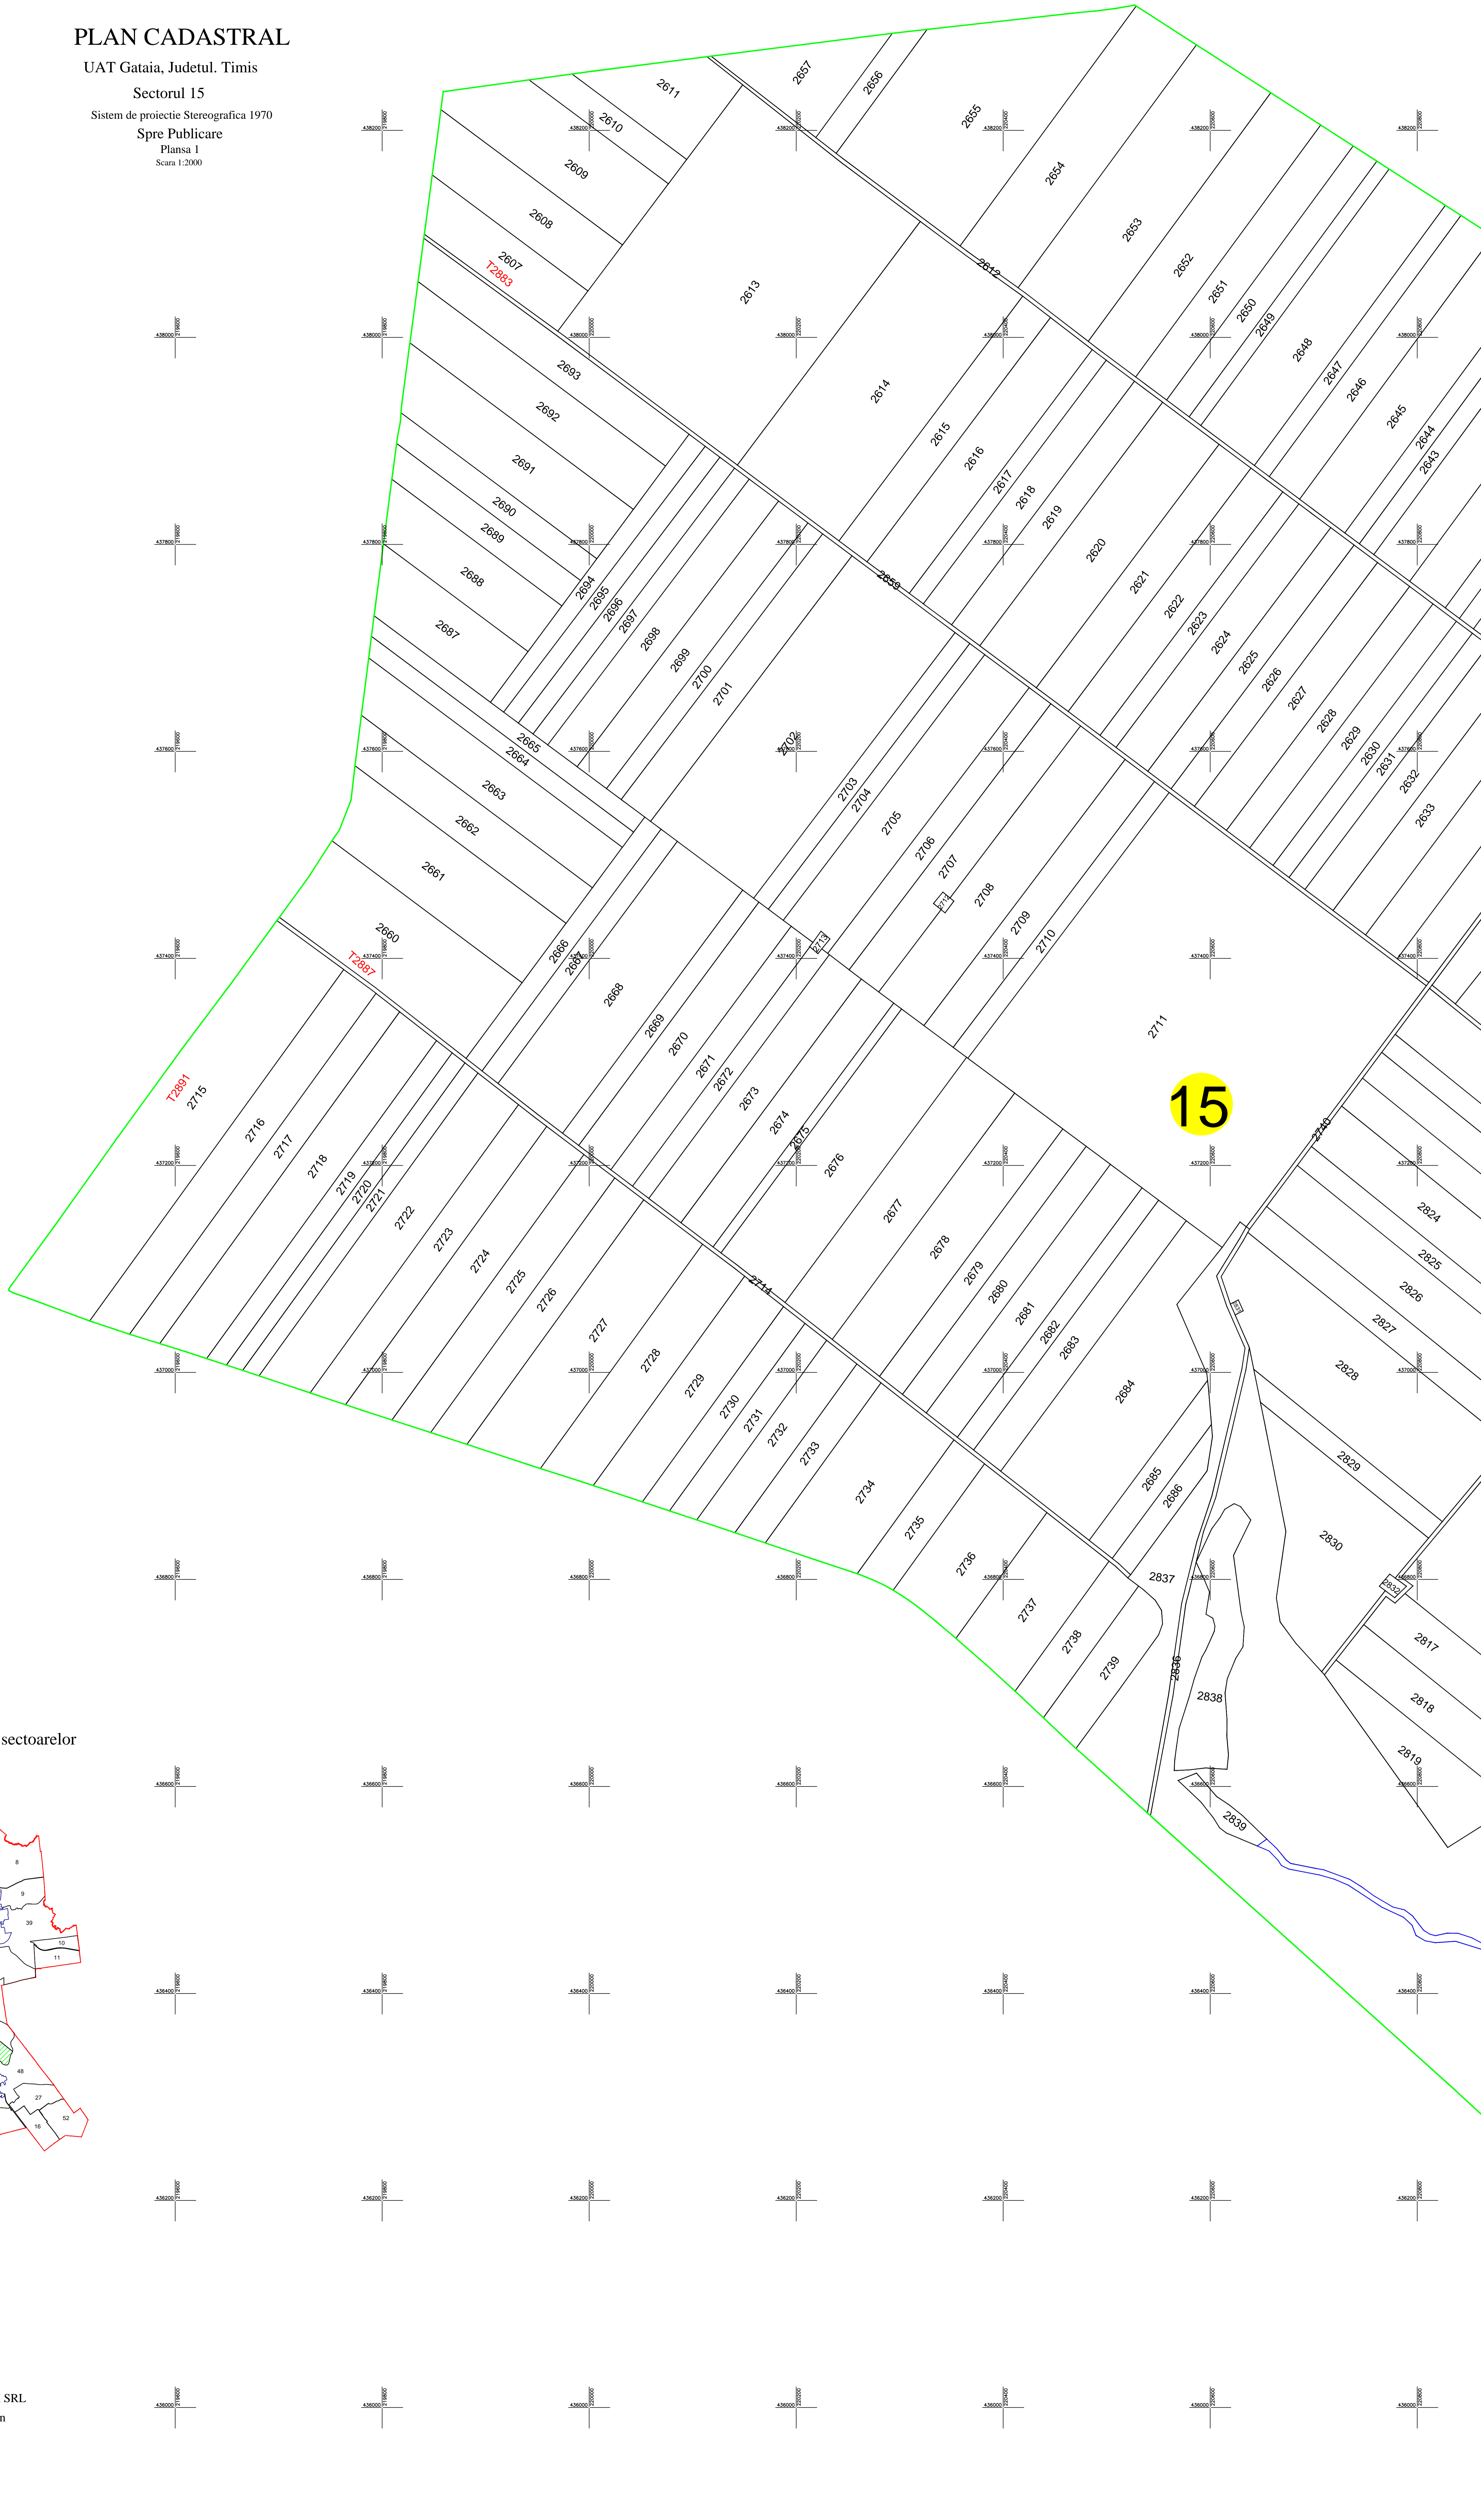

PLAN CADASTRAL

UAT Gataia, Judetul. Timis

Sectorul 15

Sistem de proiectie Stereografica 1970

Spre Publicare

Plansa 1

Scara 1:2000

SCHEMA CU DISPUNEREA
foilor planului cadastral

Legenda:

ID imobil	2660
Nr. Sector	15
Limita Sector	— (green line)
Limita Imobil	— (black line)
Hidrografie	— (blue line)
Limita Tarla	— (black line)
Nr. Tarla	— (red line)
Limita Intravilan	— (blue line)

Schita cu dispunerea sectoarelor
cadastrale

Executant,
SC TOPO DRAGOMIR TIM SRL
Dragomir Lucian Octavian