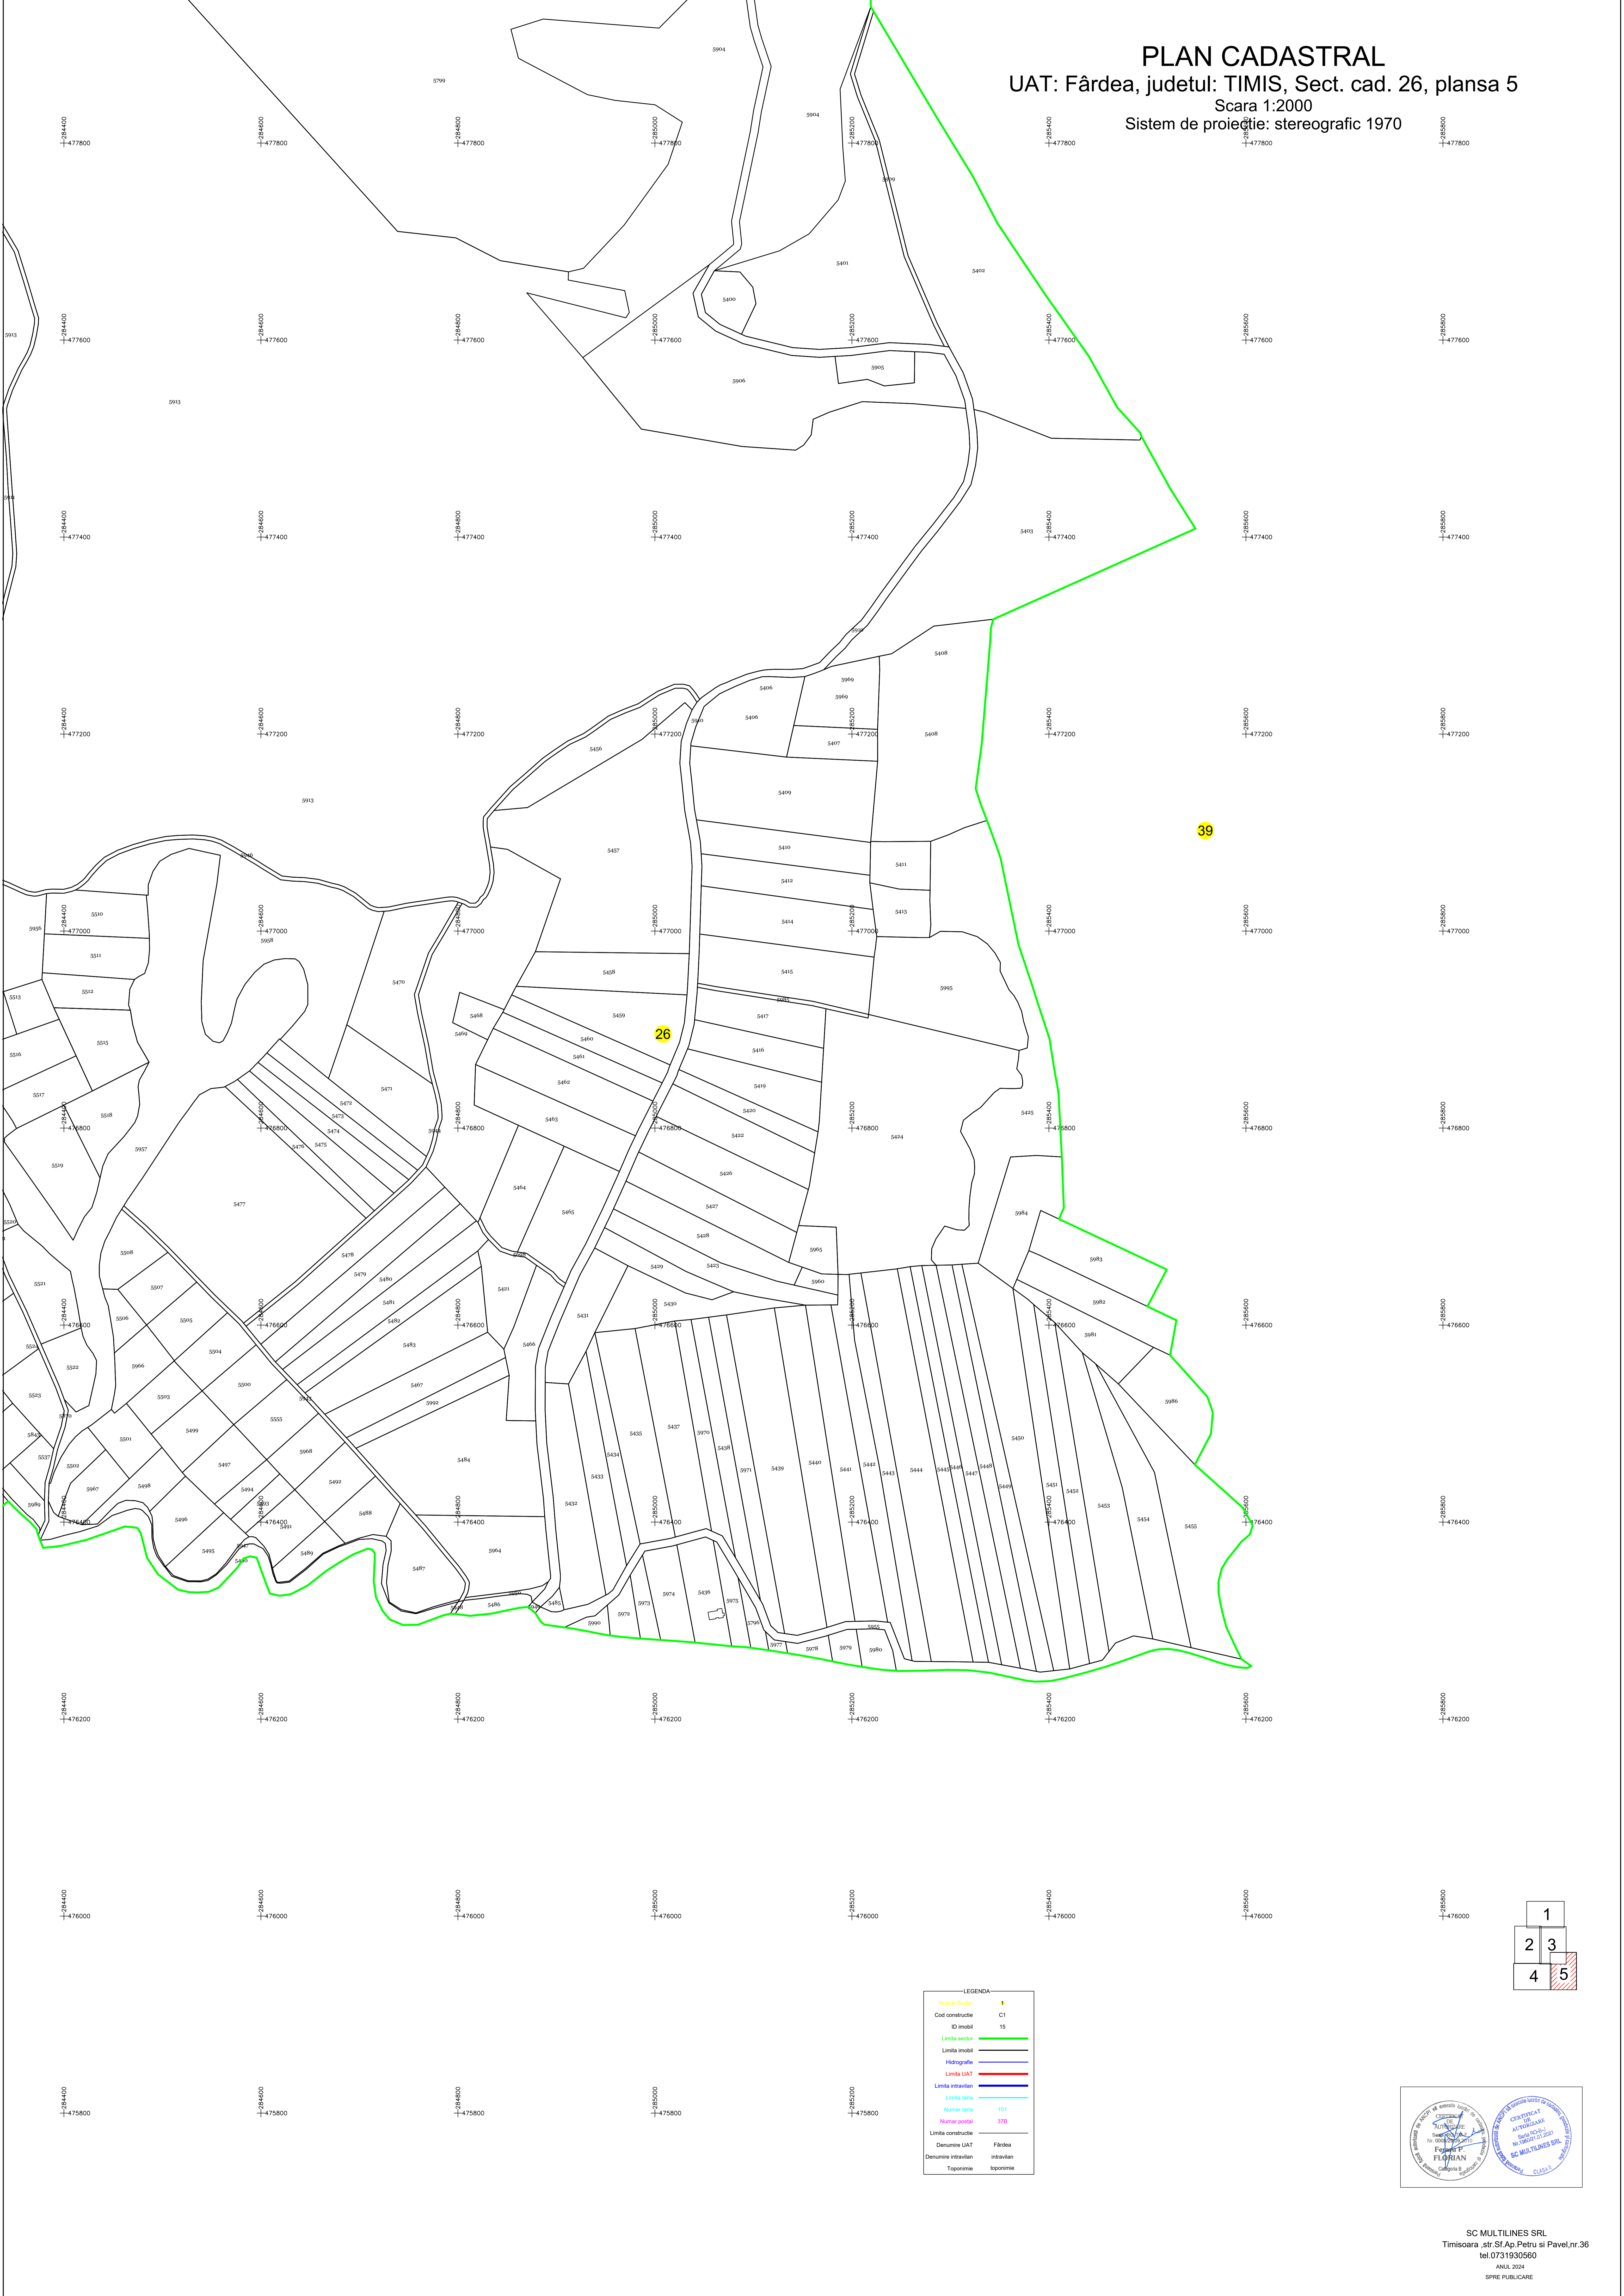

PLAN CADASTRAL
UAT: Fârdea, judetul: TIMIS, Sect. cad. 26, plansa 5
Scara 1:2000
Sistem de proiectie: stereografic 1970

26

39

1
2 3
4 5