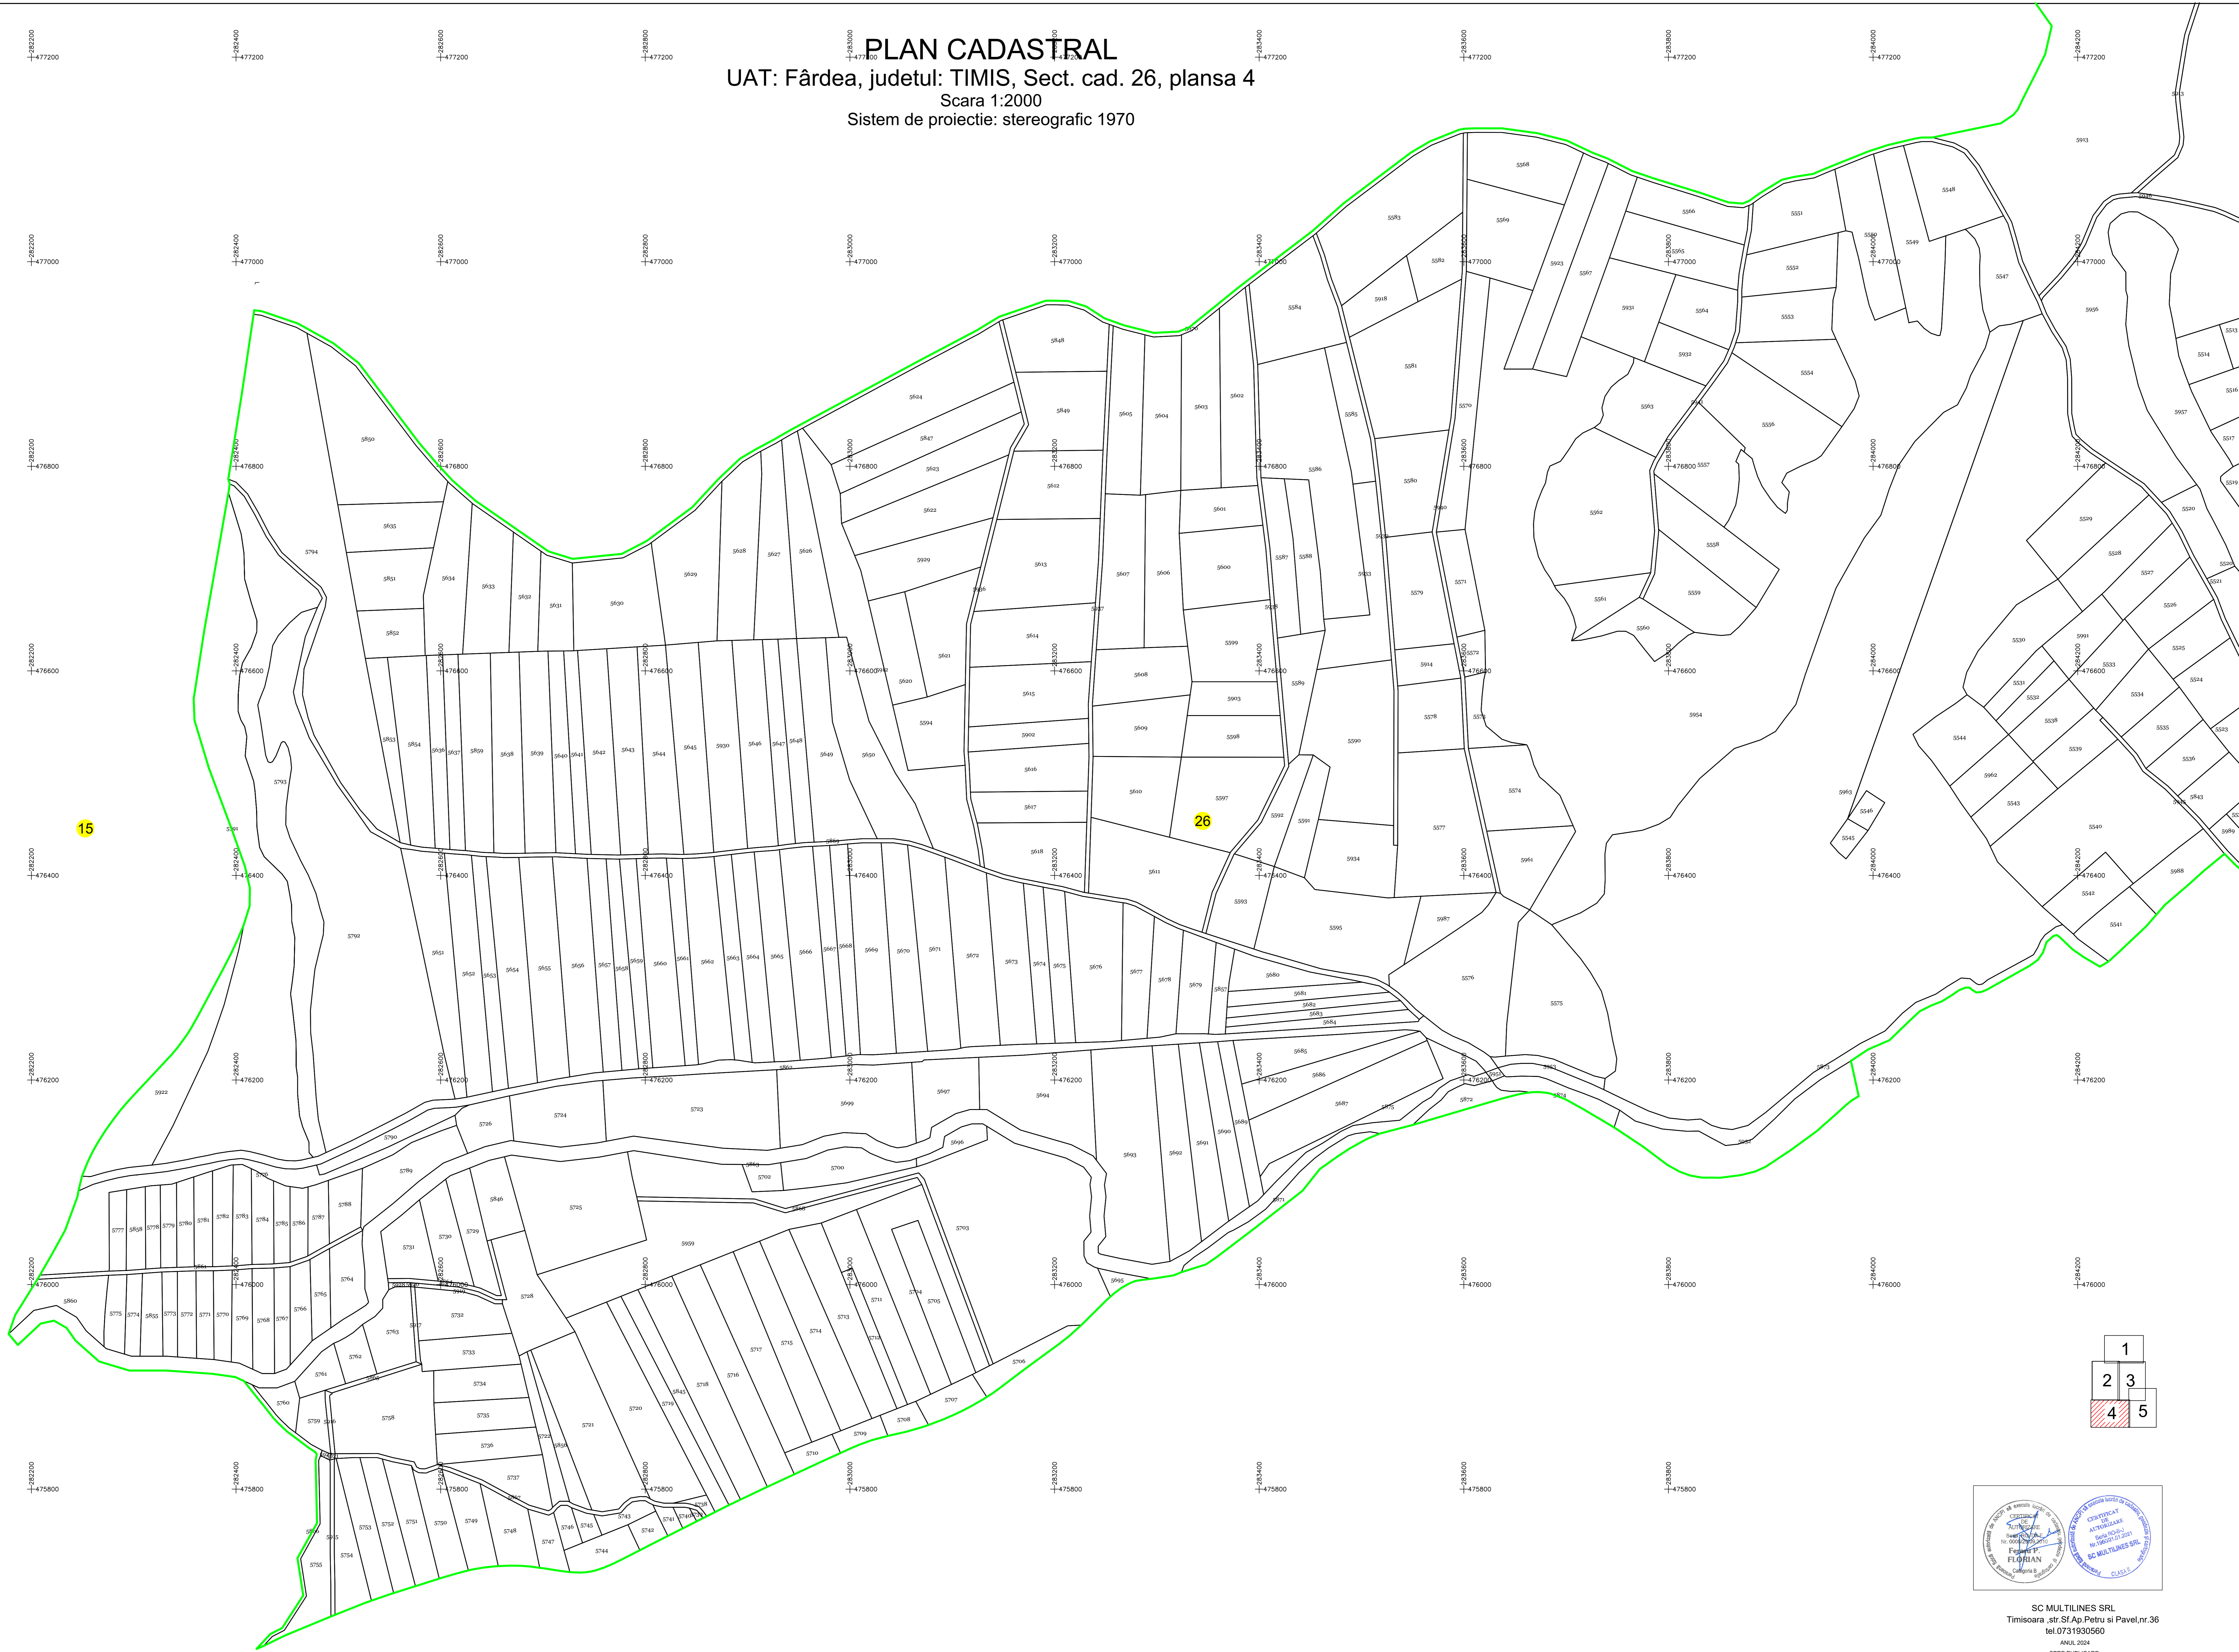

**PLAN CADASTRAL**  
UAT: Fârdea, judetul: TIMIS, Sect. cad. 26, plansa 4  
Scara 1:2000  
Sistem de proiectie: stereografic 1970

1	
2	3
4	5

SC MULTILINES SRL  
Timisoara ,str. Sf.Ap.Petru si Pavel,nr.36  
tel.0731930560  
ANUL 2024  
SPRE PUBLICARE