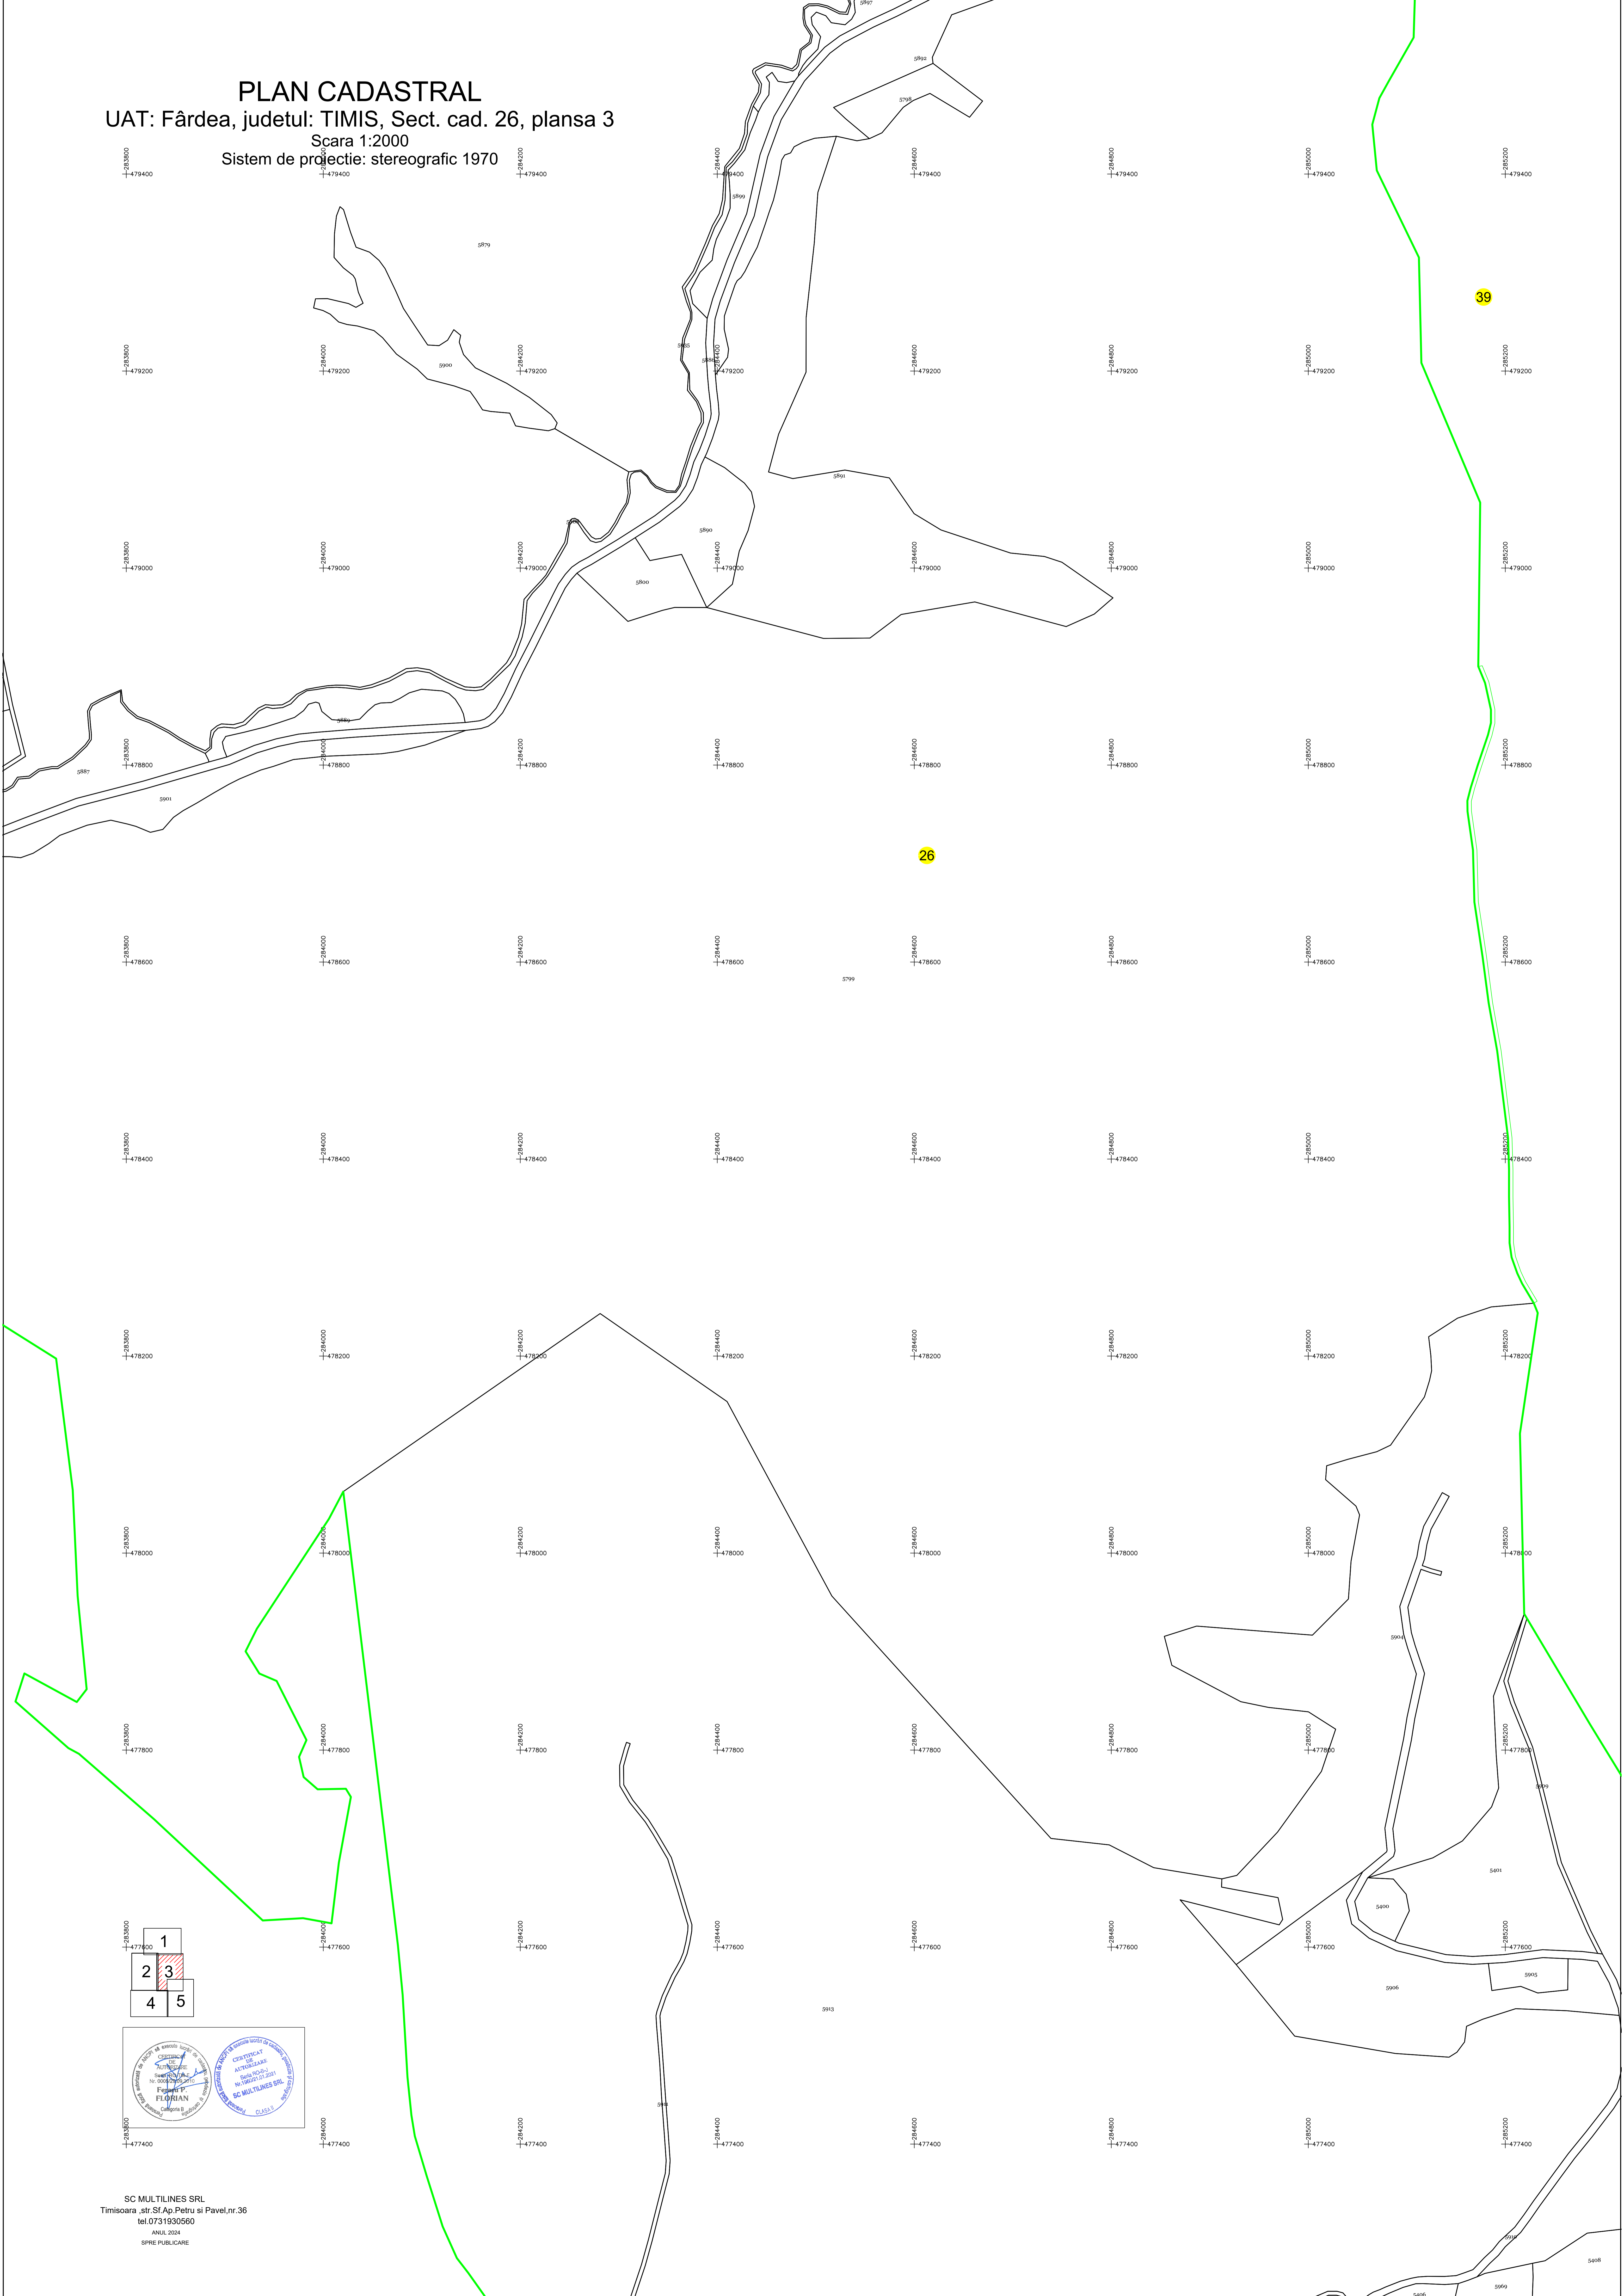

# PLAN CADASTRAL

UAT: Fârdea, judetul: TIMIS, Sect. cad. 26, plansa 3  
Scara 1:2000  
Sistem de proiectie: stereografic 1970

1  
2 3  
4 5