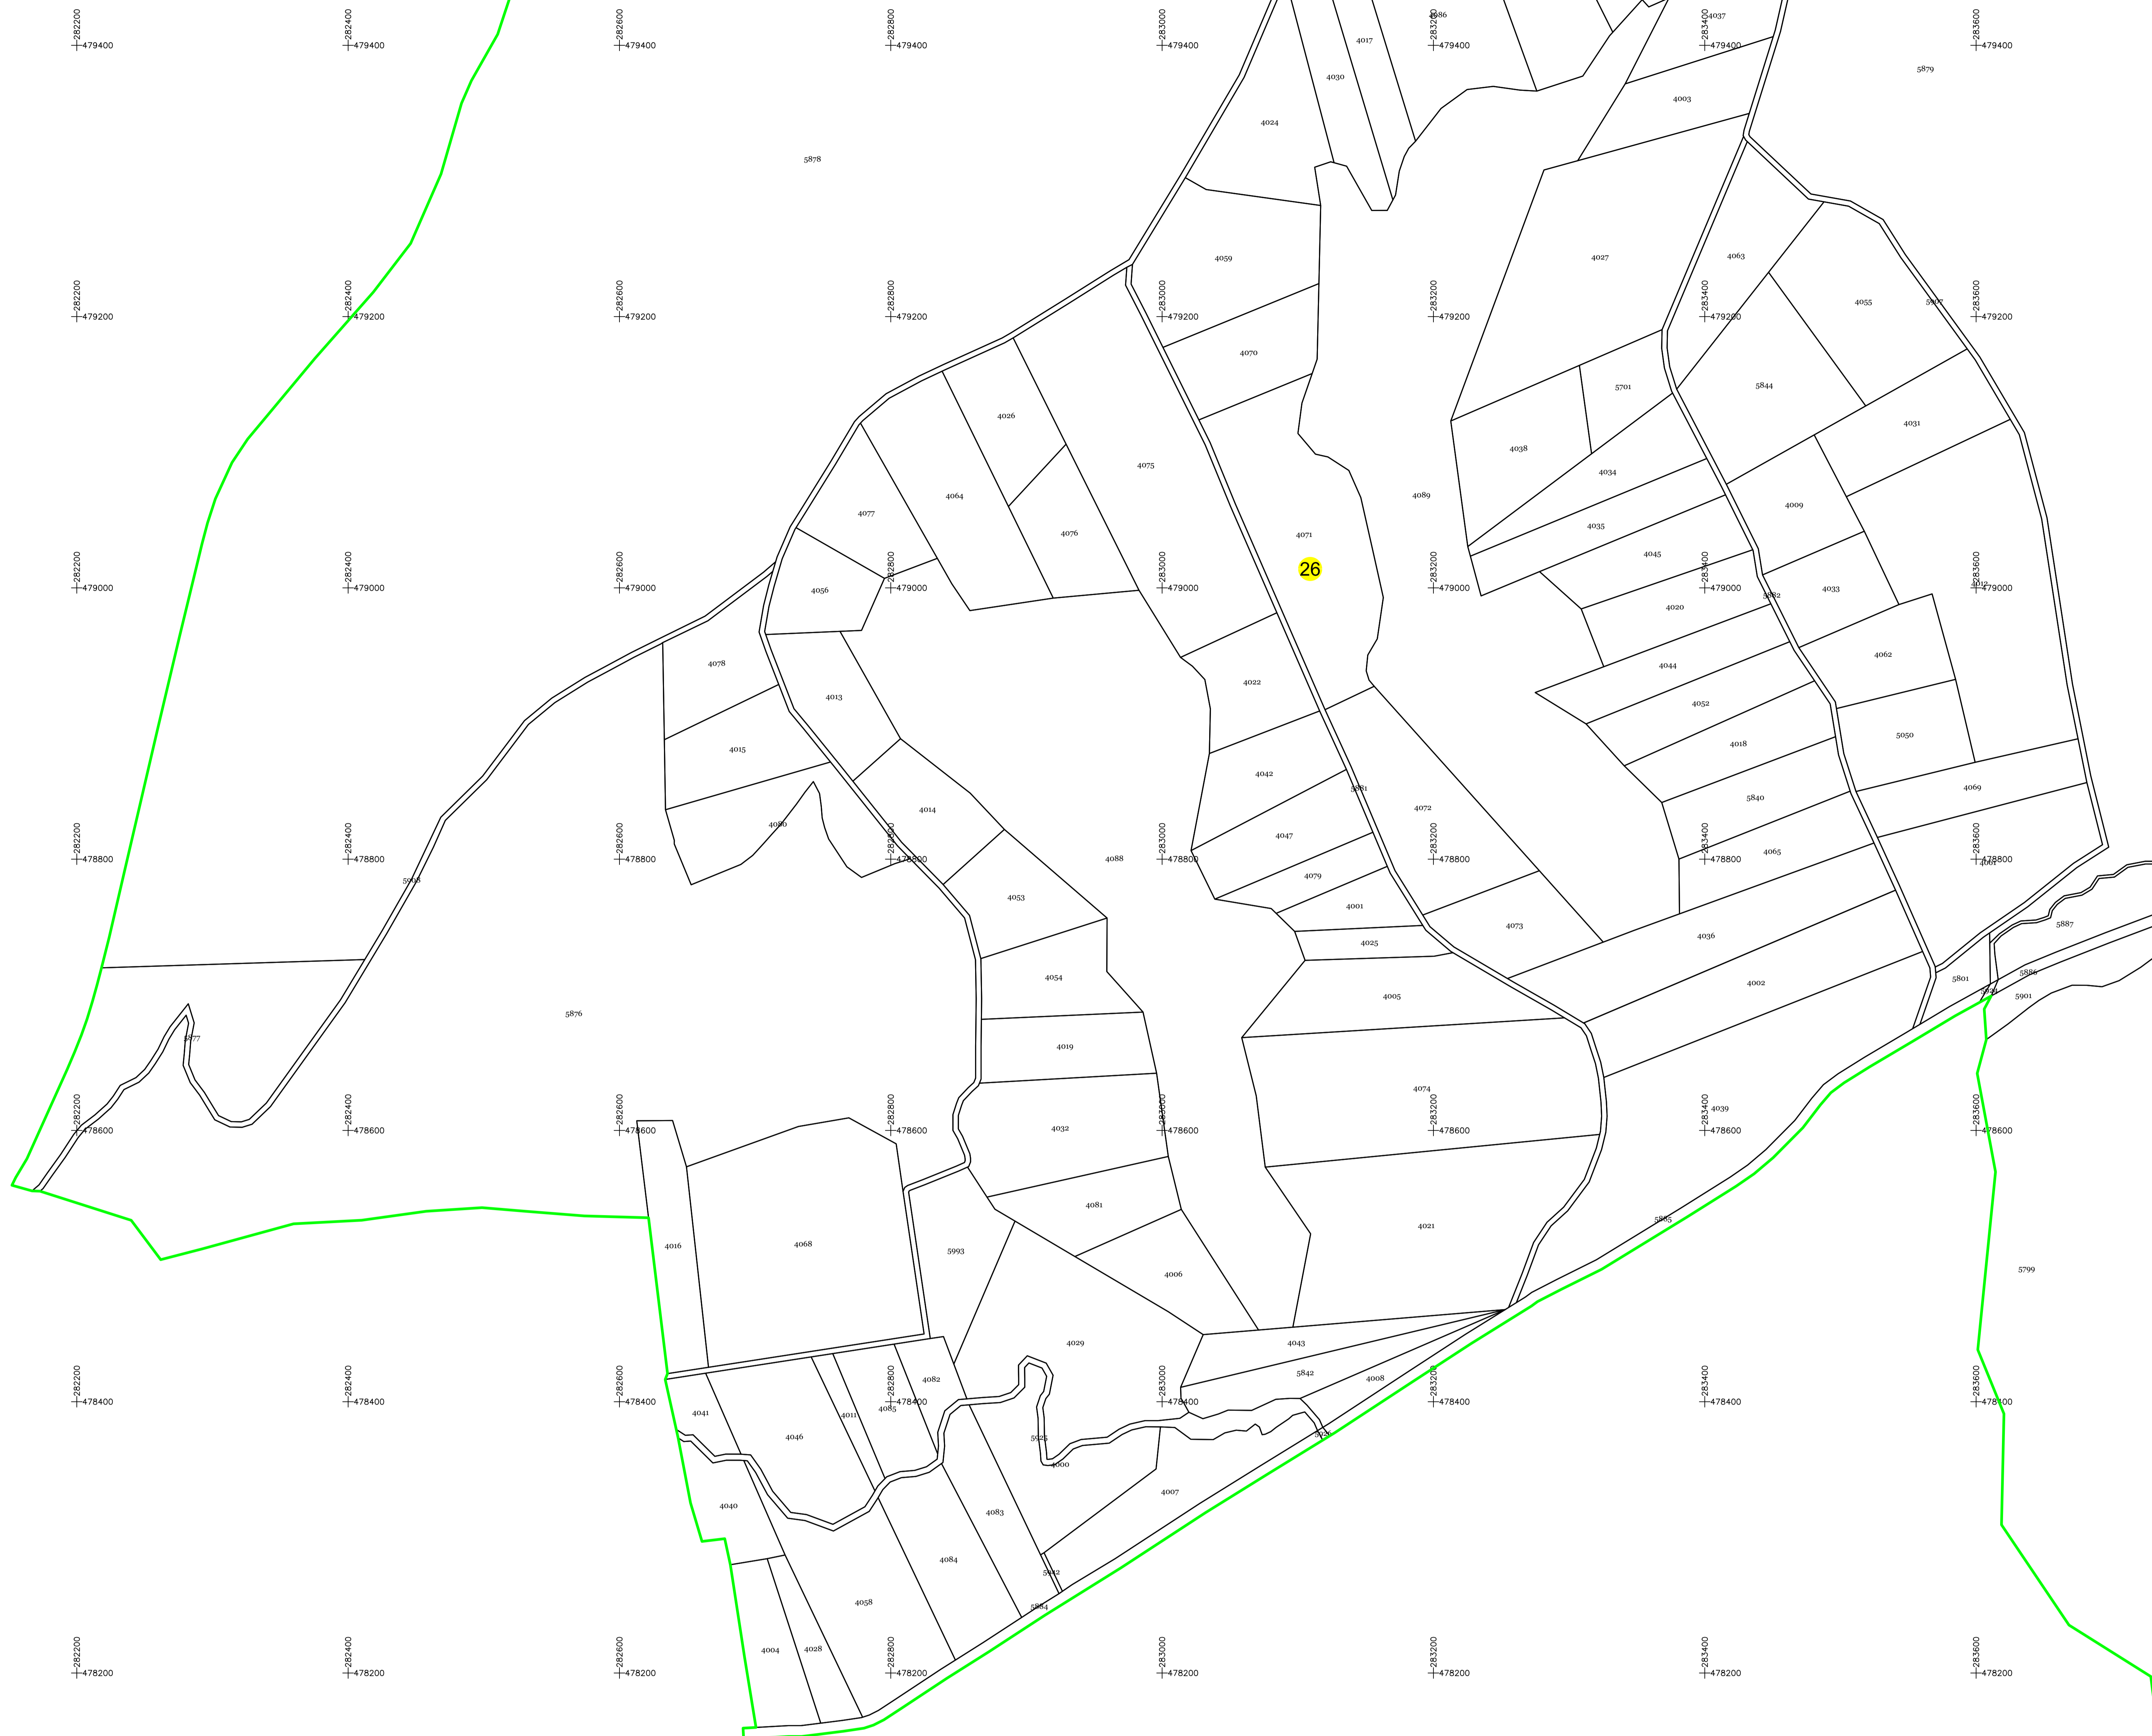

**PLAN CADASTRAL**  
UAT: Fârdea, județul: TIMIS, Sect. cad. 26, plansa 2  
Scara 1:2000  
Sistem de proiectie: stereografic 1970

**SCHITA SECTOARELOR CADASTRALE**