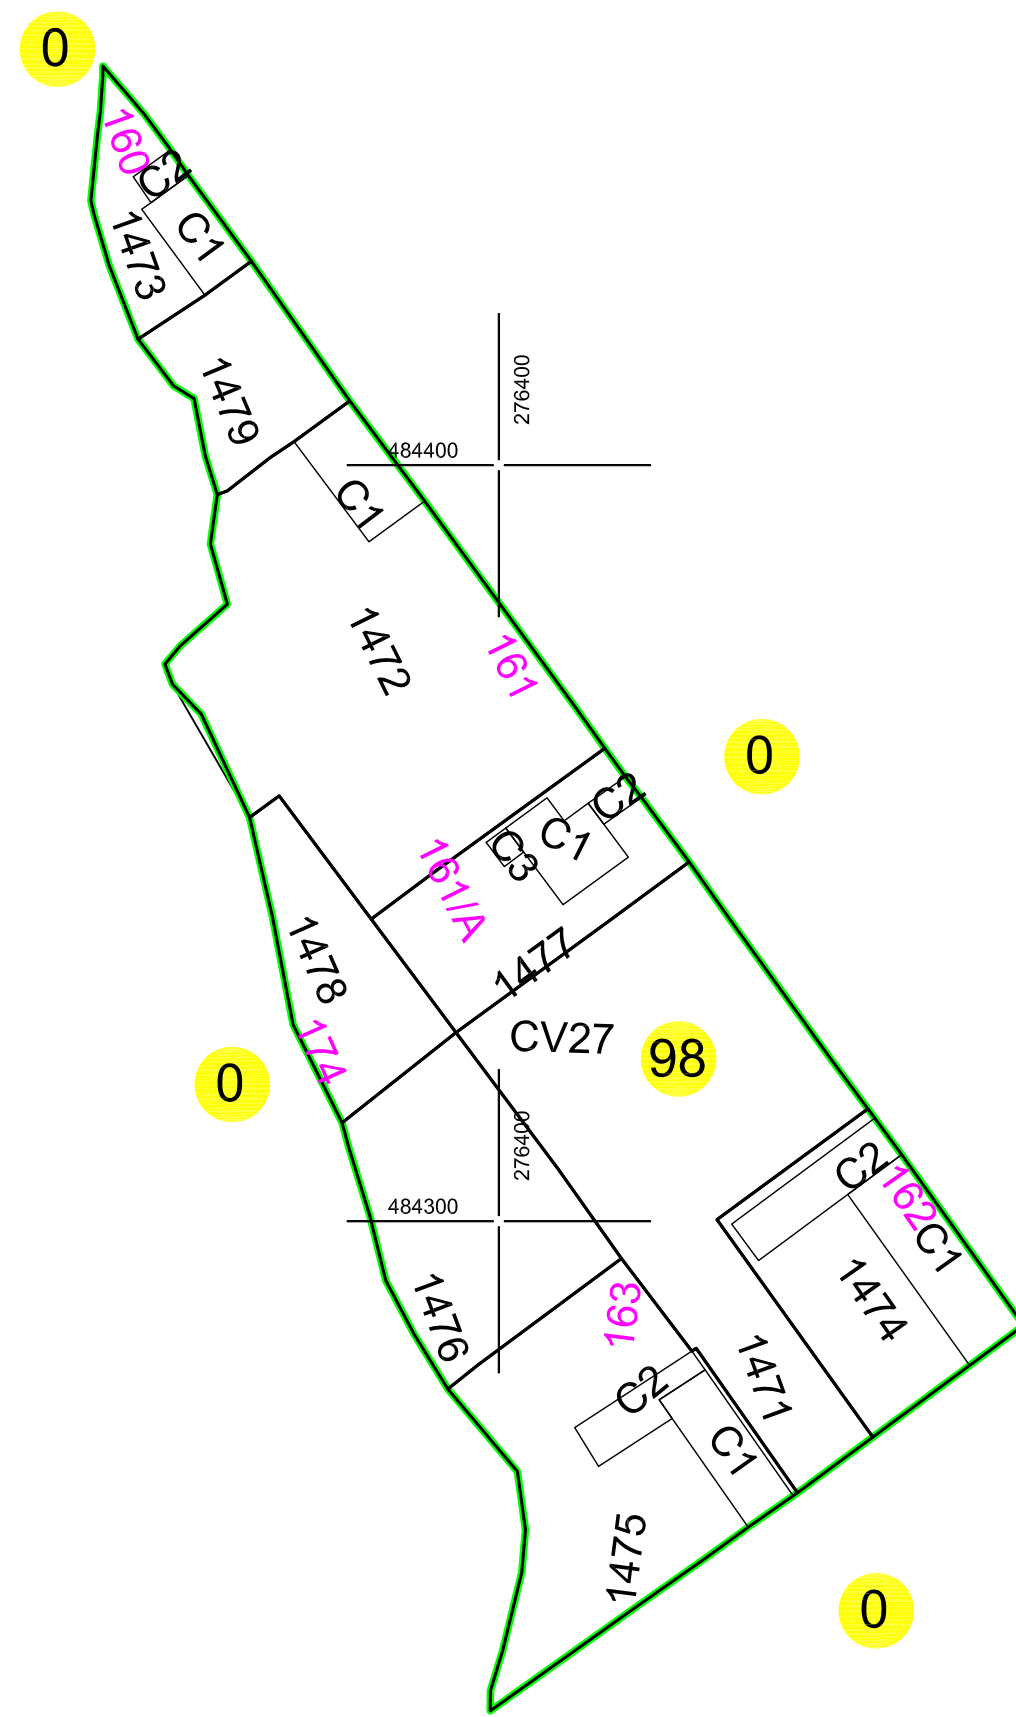

Schita cu dispunerea sectoarelor cadastrale

PLAN CADASTRAL

U.A.T. DUMBRAVA, JUDETUL TIMIS, Sector 98

Scara 1:1000
Sistem de proiectie STEREO 70
SPRE PUBLICARE

Dumbrava

=LEGENDA=

- Limita UAT —
- Limita intravilan —
- Limita sector cadastral —
- Numar sector cadastral 98
- Limita imobil
- ID imobil 1476
- Limita constructie
- Limita cvartal
- Numar cvartal CV27
- Cod constructie C1
- Numar postal 162