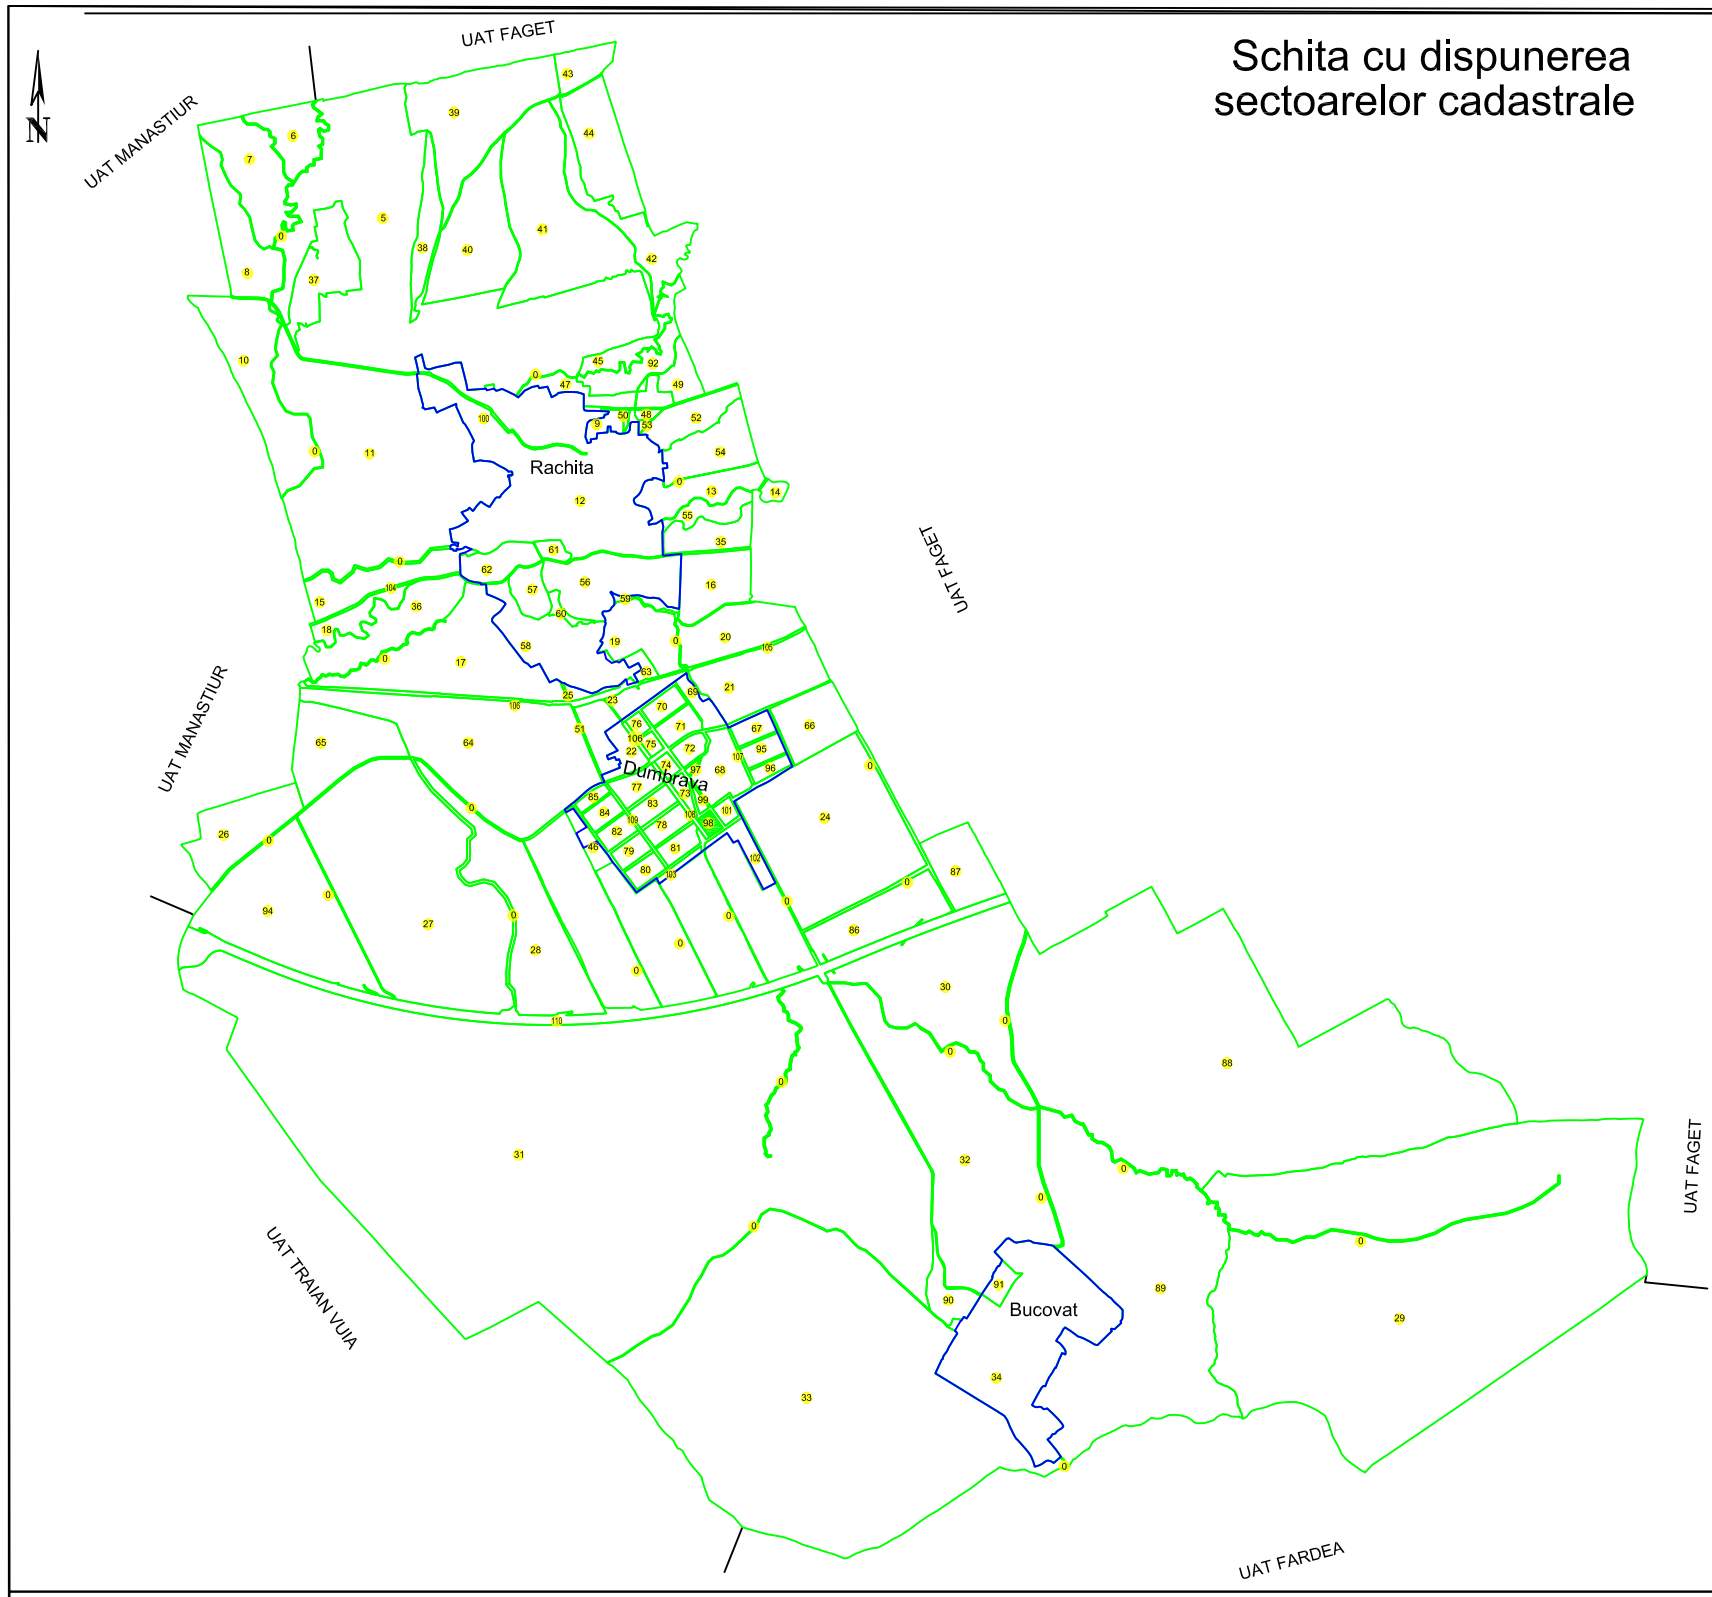

Schita cu dispunerea sectoarelor cadastrale

PLAN CADASTRAL

U.A.T. DUMBRAVA, JUDETUL TIMIS, Sector 98

Scara 1:1000
Sistem de proiectie STEREO 70
SPRE PUBLICARE

Dumbrava

=LEGENDA=

- Limita UAT —
- Limita intravilan —
- Limita sector cadastral —
- Numar sector cadastral 98
- Limita imobil
- ID imobil 1476
- Limita constructie
- Limita cvartal
- Numar cvartal CV27
- Cod constructie C1
- Numar postal 162